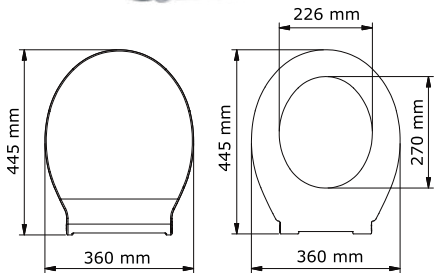

Akasya

660 ₺

Yavaş
kapanan

513-001

Begonya slim

660 ₺

Yavaş
kapanan

515-001