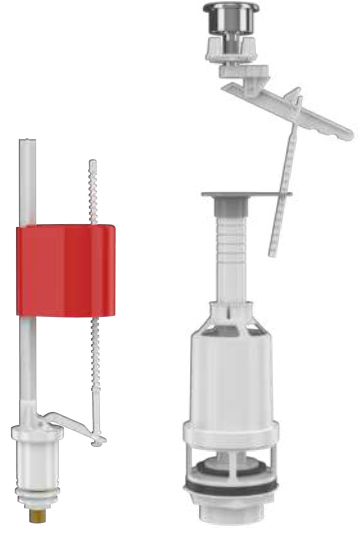

Tüm Slim80 gömme rezervuar modellerinde:

- 10 litre dolun kapasitesine sahip su deposu
- 80mm tank derinliği
- Mekanik iki kademeli boşaltma grubu
- EN 14124'e göre test edilen 1. sınıf akustik sınıfında sessiz flotör
- Termal şoklara ve darbeye karşı özel, darbe dayanımı artırılmış PP gövde
- Sessiz çalışmayı sağlayan strafor izolasyon bulunmaktadır.

Beta
İniş Borusu Takımı İle

640 ₺

Koli Adedi
5

REZERVUAR İÇ TAKIMLARI VE FLOTÖRLER

REZERVUAR İÇ TAKIMLARI

Alttan Girişli Piring Bağlantılı

614-001

Teos (Basmalı Sistem)
Zeplin Flotörlü

365 ₺

609-001

Jumbo (Basmalı Sistem)
Zeplin Flotörlü

370 ₺

616-001

Teos (Basmalı Sistem)
Roket Flotörlü

400 ₺

602-001