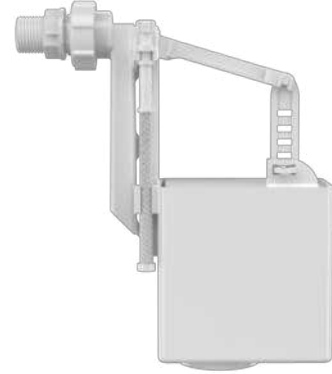

652-002

Jet Flotör
1/2" Plastik Bağlantılı

131 ₺