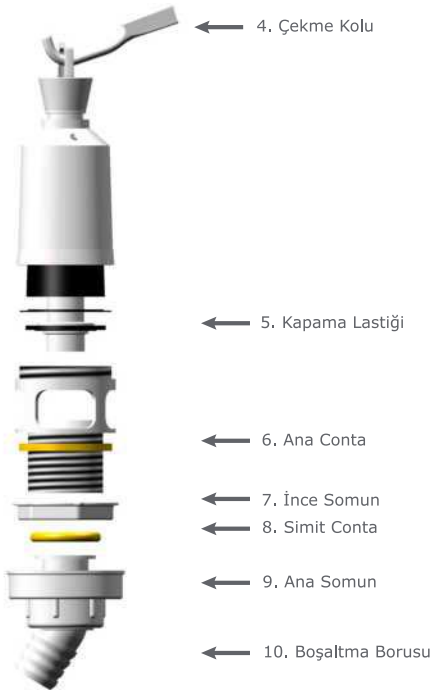

44 ₺

YEDEK PARÇALAR

Klozet Üstü - Asma Rezervuarlar

Klozet Üstü Rezervuar Boşaltma Grubu

413-101	1. Deniz 2000 Gövde	500 ₺
413-102	2. Deniz 2000 Kapak	110 ₺
904-001	3. Stoplu Boşaltma Grubu	270 ₺
413-117	4. Kaldırma Kolu	35 ₺
424-740	5. Kapama Lastiği (20)	35 ₺
424-741	6. Ana Conta (5)	35 ₺
424-745	7. O-ring	16 ₺
424-161	8. İnce Somun	43 ₺
424-160	9. Ana Somun	43 ₺
424-820	10. Spiral Dirsek	99 ₺
424-167	11. Düz Dirsek	65 ₺
424-743	12. Dirsek Lastiği	20 ₺
424-744	13. Dirsek Rondelası	20 ₺
170-742	14. Dirsek Adaptörü (20)	44 ₺
424-555	15. Tahliye Adaptörü	27 ₺
424-103	16. Mandal Gergisi	20 ₺
424-111	17. Gövde Gergisi	16 ₺
414-720	18. Askı Laması	74 ₺
904-006	19. Stoplu İç Takım	470 ₺