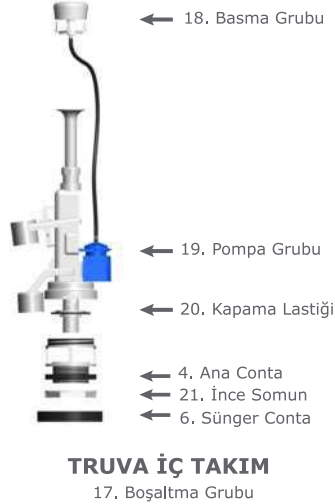

YEDEK PARÇALAR

Rezervuar İç Takımları

Rezervuar İç Takımları

614-005	1. Boşaltma Grubu	120 ₺
614-006	2. Basma Grubu	69 ₺
614-007	3. Kapama Lastiği (10)	35 ₺
600-771	4. Ana Conta	43 ₺
614-709	5. İnce Somun	43 ₺
600-770	6. Sünger Conta (10)	43 ₺
911-007	7. Boşaltma Grubu	192 ₺
911-008	8. Basma Grubu	115 ₺
602-261	9. Kaval Adaptörü	16 ₺
602-265	10. Ayar Merdiveni	16 ₺
911-009	11. Boşaltma Grubu	185 ₺
911-010	12. Çekme Grubu	104 ₺
601-275	13. Kanca	16 ₺
601-276	14. Kaval Adaptörü	16 ₺
911-020	15. Boşaltma Grubu	340 ₺
911-019	16. Basma Grubu	175 ₺
911-013	17. Boşaltma Grubu	505 ₺
911-014	18. Basma Grubu	175 ₺
911-015	19. Pompa Grubu	108 ₺
424-740	20. Kapama Lastiği (20)	35 ₺
424-161	21. İnce Somun	43 ₺
460-740	22. Kapama Lastiği (20)	35 ₺