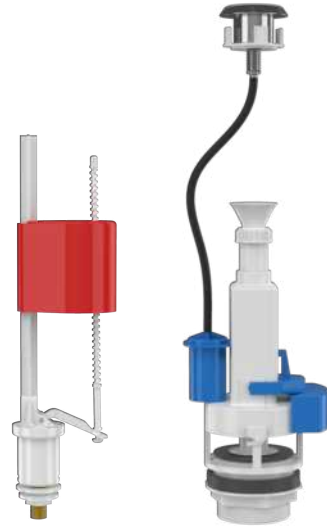

Assos
(İki Kademeli Basmalı Sistem)
Roket Flotörlü

400 ₺

Koli Adedi
12

REZERVUAR İÇ TAKIMLARI

Alttan Girişli Piringç Bağlantılı

613-001

Truva
(İki Kademeli Basmalı Sistem)
Zeplin Flotörlü

540 ₺

606-001

Truva
(İki Kademeli Basmalı Sistem)
Roket Flotörlü

580 ₺

612-001

Atlas
(Tek Kademeli Basmalı Sistem)
Zeplin Flotörlü

420 ₺

605-001

Atlas
(Tek Kademeli Basmalı Sistem)
Roket Flotörlü