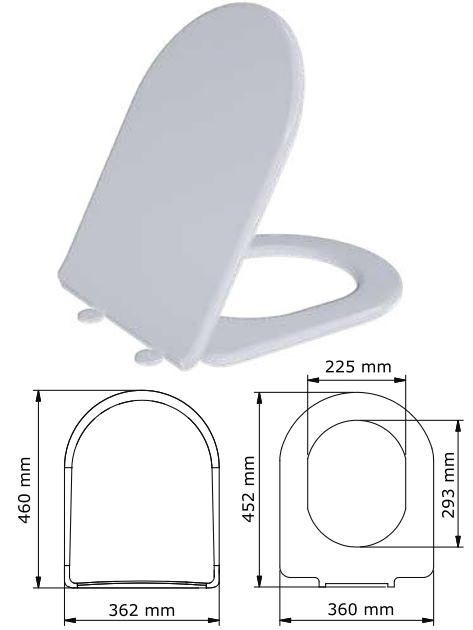

Ege (üstten sıkmalı)

505-001	Plastik menteşeli	340 ₺
506-001	Metal menteşeli	425 ₺