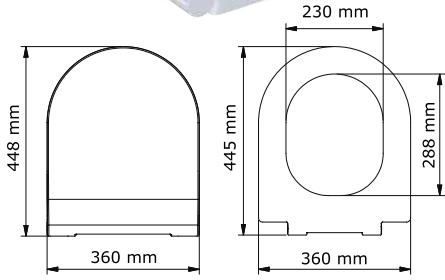

KLOZET KAPAKLARI

KLOZET KAPAKLARI

Duroplast

512-001

Açelya slim

660 ₺

Yavaş
kapanan

514-001