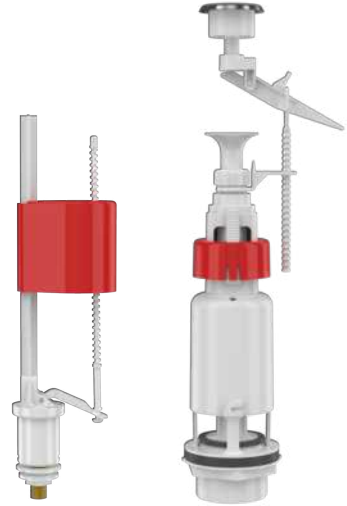

Tüm Slim80 gömme rezervuar modellerinde:

- 10 litre dolun kapasitesine sahip su deposu
- 80mm tank derinliği
- Mekanik iki kademeli boşaltma grubu
- EN 14124'e göre test edilen 1. sınıf akustik sınıfında sessiz flotör
- Termal şoklara ve darbeye karşı özel, darbe dayanımı artırılmış PP gövde
- Sessiz çalışmayı sağlayan strafor izolasyon bulunmaktadır.

Jumbo (Basmalı Sistem)
Roket Flotörlü

400 ₺

Koli Adedi
12

REZERVUAR İÇ TAKIMLARI

visam

Alttan Girişli Piringç Bağlantılı

608-001

Starmax
(Çekmeli Sistem Start - Stop)
Zeplin Flotörlü

325 ₺

607-001

Assos
(İki Kademeli Basmalı Sistem)
Zeplin Flotörlü

370 ₺

601-001

Starmax
(Çekmeli Sistem Start - Stop)
Roket Flotörlü

360 ₺

617-001

Assos
(İki Kademeli Basmalı Sistem)
Roket Flotörlü

400 ₺

Koli Adedi
12

REZERVUAR İÇ TAKIMLARI

Alttan Girişli Piringç Bağlantılı

613-001

Truva
(İki Kademeli Basmalı Sistem)
Zeplin Flotörlü

540 ₺