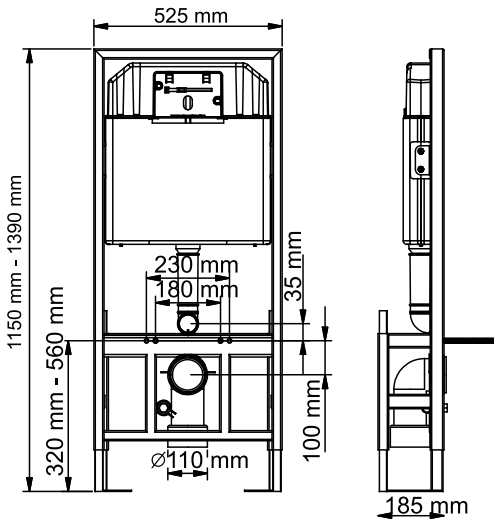

SLİM 80

İki Kademeli Gömme Rezervuar

112-002 Alçıpan Duvarlar İçin Yere Montaj

2.750 ₺