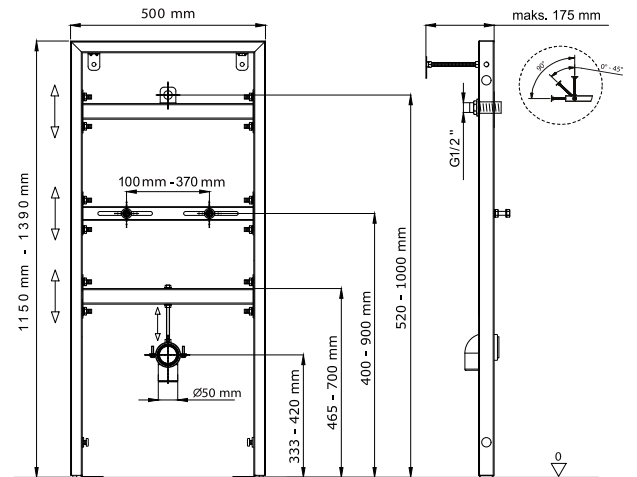

893-009

Pisuar Konsolu

2.070 ₺