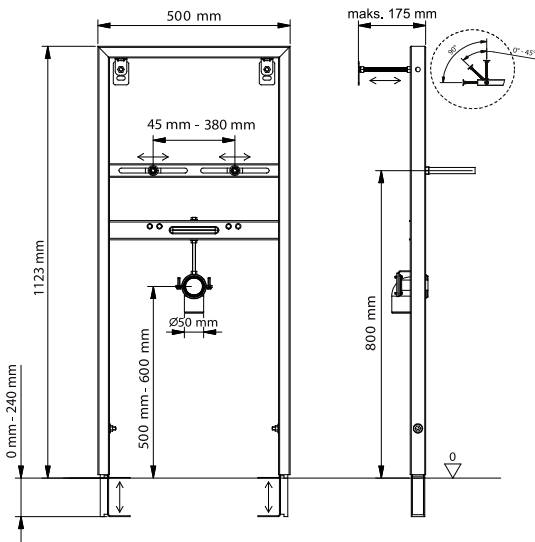

Güçlendirilmiş
Asma Bide / Klozet Konsolu

1.950 ₺

893-004

Lavabo Konsolu

1.680 ₺

893-009

Pisuar Konsolu

2.070 ₺