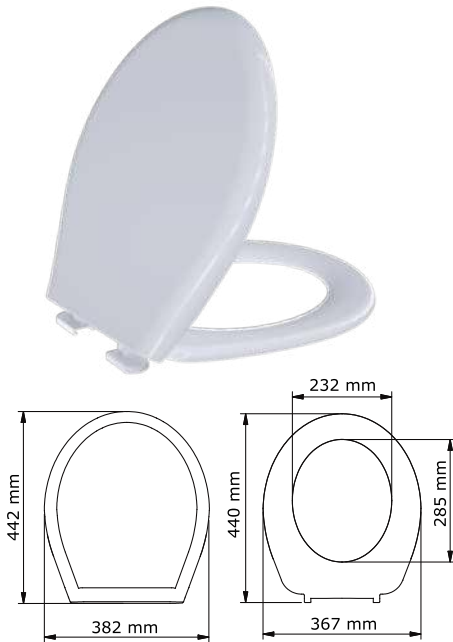

Sardunya (alttan sıkmalı)

501-001	Plastik menteşeli	295 ₺
502-001	Metal menteşeli	450 ₺