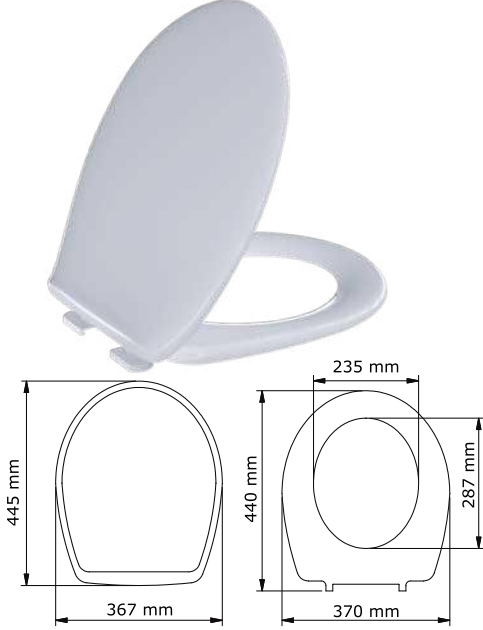

Kamelya

660 ₺

Yavaş
kapanan

Koli Adedi
5

Duroplast

Klasik (alttan sıkmalı)

508-001	Plastik menteşeli	340 ₺
509-001	Metal menteşeli	470 ₺

**Ege** (üstten sıkmalı)