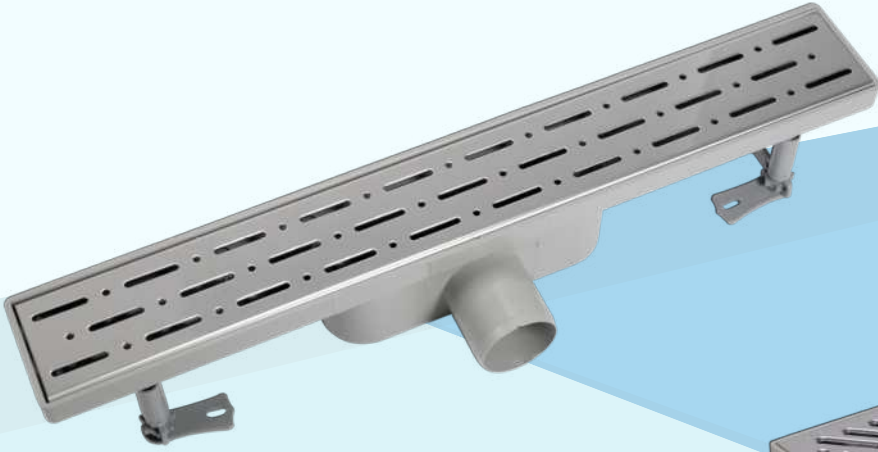

260 ₺

Koli Adedi
12

YER SIFONLARI, DUŞ SÜZGEÇLERİ, ANKASTRE STOP VALFLER

ANKASTRE STOP VALFLER

visam

Aç / Kapa

Kare

890-011	1/2" termoplast volanlı	290 ₺
890-012	3/4" termoplast volanlı	300 ₺