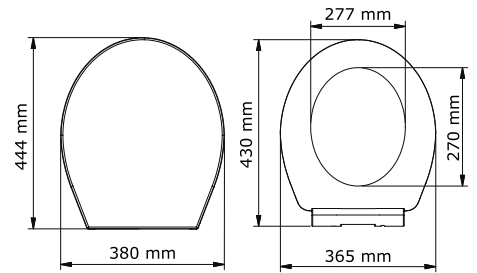

515-001

Kamelya

660 ₺

Yavaş
kapanan