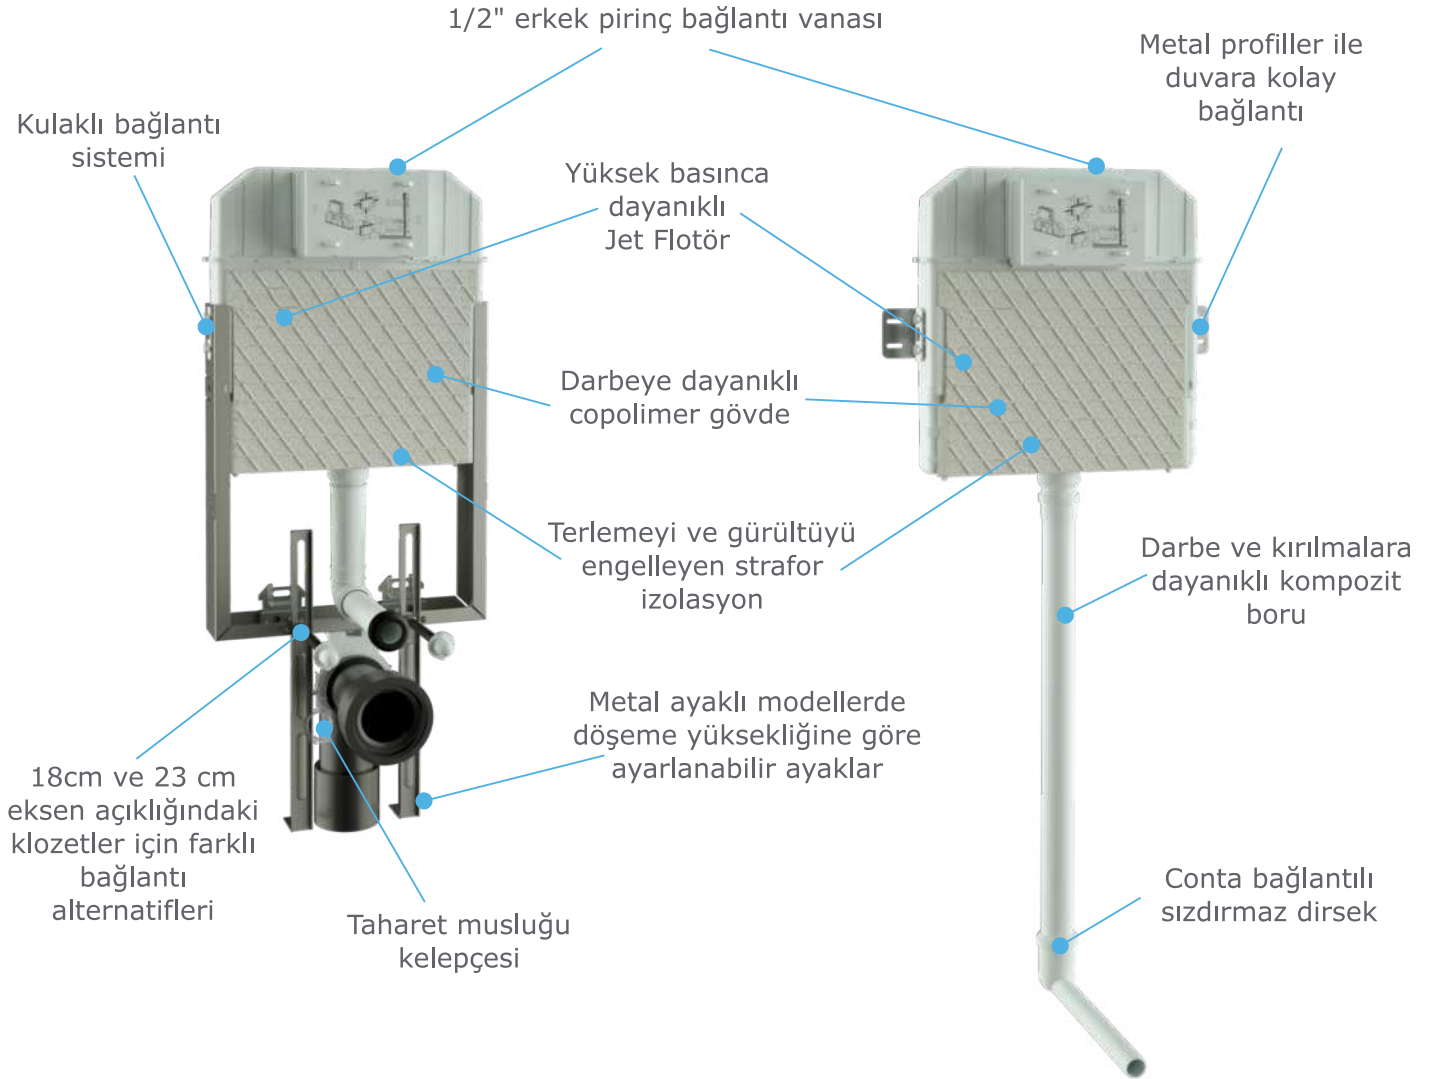

İki Kademeli Gömme Rezervuar

Asma Klozetler İçin:

Hela Taşları İçin:

Teknik Özellikler:

Tüm Slim80 gömme rezervuar modellerinde:

- 10 litre dolun kapasitesine sahip su deposu
- 80mm tank derinliği
- Mekanik iki kademeli boşaltma grubu
- EN 14124'e göre test edilen 1. sınıf akustik sınıfında sessiz flotör
- Termal şoklara ve darbeye karşı özel, darbe dayanımı artırılmış PP gövde
- Sessiz çalışmayı sağlayan strafor izolasyon bulunmaktadır.