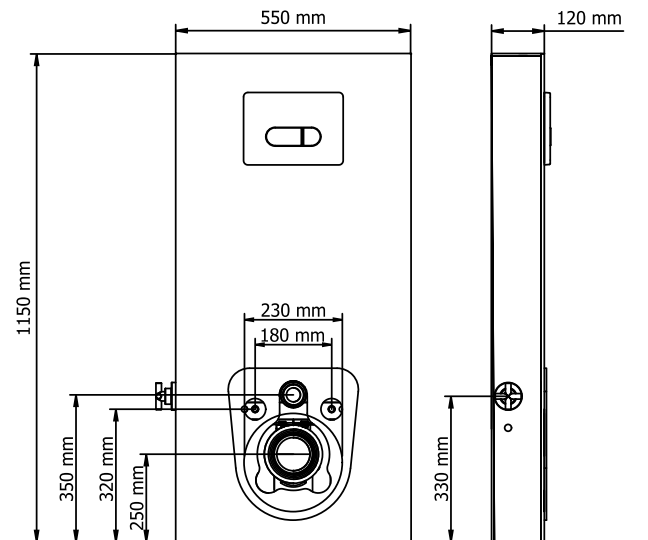

181-002

Titus
(Aluminyum Çerçevesi)

18.700 ₺