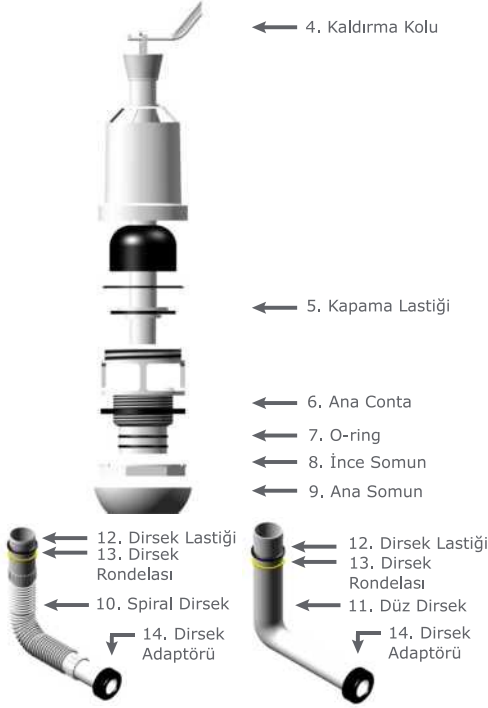

YEDEK PARÇALAR

Klozet Üstü - Asma Rezervuarlar

Klozet Üstü Rezervuar Boşaltma Grubu

413-101	1. Deniz 2000 Gövde	500 ₺
413-102	2. Deniz 2000 Kapak	110 ₺
904-001	3. Stoplu Boşaltma Grubu	270 ₺
413-117	4. Kaldırma Kolu	35 ₺
424-740	5. Kapama Lastiği (20)	35 ₺
424-741	6. Ana Conta (5)	35 ₺
424-745	7. O-ring	16 ₺
424-161	8. İnce Somun	43 ₺
424-160	9. Ana Somun	43 ₺
424-820	10. Spiral Dirsek	99 ₺
424-167	11. Düz Dirsek	65 ₺
424-743	12. Dirsek Lastiği	20 ₺
424-744	13. Dirsek Rondelası	20 ₺
170-742	14. Dirsek Adaptörü (20)	44 ₺
424-555	15. Tahliye Adaptörü	27 ₺
424-103	16. Mandal Gergisi	20 ₺
424-111	17. Gövde Gergisi	16 ₺
414-720	18. Askı Laması	74 ₺
904-006	19. Stoplu İç Takım	470 ₺