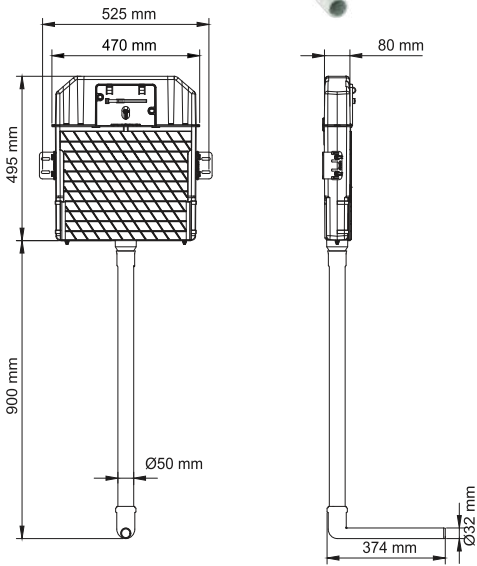

111-001

Hela Taşları İçin

1.160 ₺