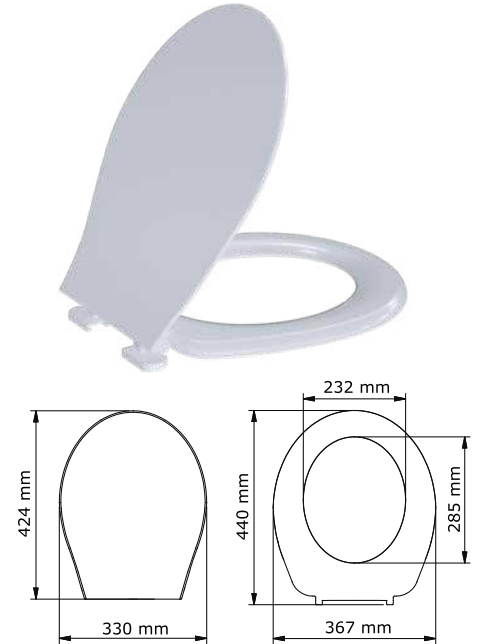

Lavanta (alttan sıkmalı)

503-001	Plastik menteşeli	275 ₺
504-001	Metal menteşeli	425 ₺