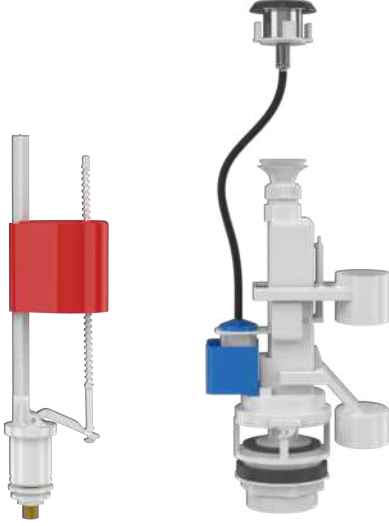

Tüm Slim80 gömme rezervuar modellerinde:

- 10 litre dolun kapasitesine sahip su deposu
- 80mm tank derinliği
- Mekanik iki kademeli boşaltma grubu
- EN 14124'e göre test edilen 1. sınıf akustik sınıfında sessiz flotör
- Termal şoklara ve darbeye karşı özel, darbe dayanımı artırılmış PP gövde
- Sessiz çalışmayı sağlayan strafor izolasyon bulunmaktadır.

Assos
(İki Kademeli Basmalı Sistem)
Roket Flotörlü

400 ₺

Koli Adedi
12

REZERVUAR İÇ TAKIMLARI

Alttan Girişli Piringç Bağlantılı

613-001

Truva
(İki Kademeli Basmalı Sistem)
Zeplin Flotörlü

540 ₺

606-001

Truva
(İki Kademeli Basmalı Sistem)
Roket Flotörlü

580 ₺

612-001

Atlas
(Tek Kademeli Basmalı Sistem)
Zeplin Flotörlü

420 ₺

605-001

Atlas
(Tek Kademeli Basmalı Sistem)
Roket Flotörlü