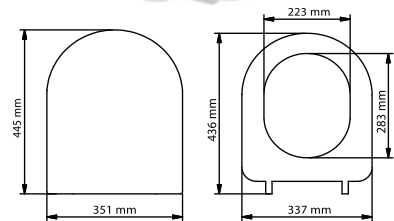

260 ₺

Koli Adedi
12

YER SIFONLARI, DUŞ SÜZGEÇLERİ, ANKASTRE STOP VALFLER

ANKASTRE STOP VALFLER

visam

Aç / Kapa

Kare

890-011	1/2" termoplast volanlı	290 ₺
890-012	3/4" termoplast volanlı	300 ₺