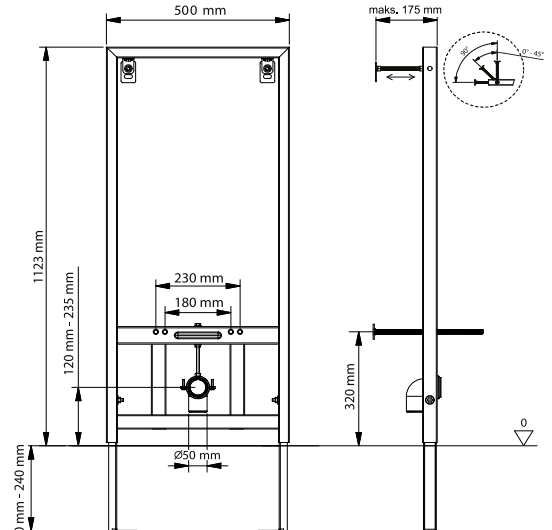

893-006

Güçlendirilmiş
Asma Bide / Klozet Konsolu

1.950 ₺