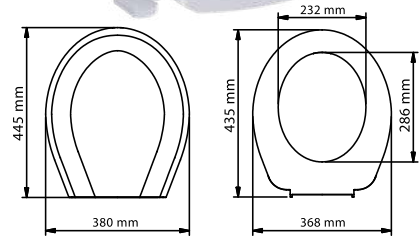

İris

525-001

alttan sıkmalı

205 ₺