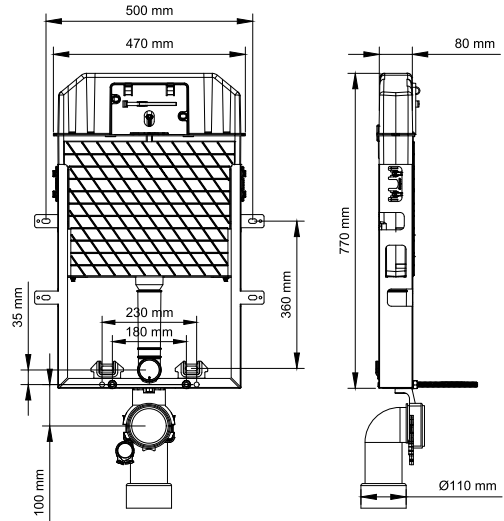

GÖMME REZERVUARLAR

SLİM 80

İki Kademeli Gömme Rezervuar

110-001 Asma Klozetler İçin (Metal Ayaklı)

1.420 ₺

110-002 Asma Klozetler İçin (Metal Ayaksız)

1.320 ₺

111-001