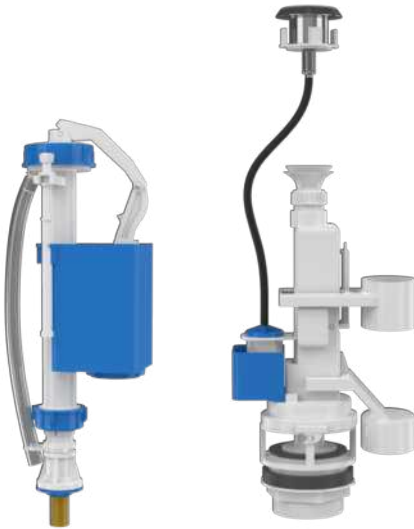

Tüm Slim80 gömme rezervuar modellerinde:

- 10 litre dolun kapasitesine sahip su deposu
- 80mm tank derinliği
- Mekanik iki kademeli boşaltma grubu
- EN 14124'e göre test edilen 1. sınıf akustik sınıfında sessiz flotör
- Termal şoklara ve darbeye karşı özel, darbe dayanımı artırılmış PP gövde
- Sessiz çalışmayı sağlayan strafor izolasyon bulunmaktadır.

Assos
(İki Kademeli Basmalı Sistem)
Roket Flotörlü

400 ₺

Koli Adedi
12

REZERVUAR İÇ TAKIMLARI

Alttan Girişli Piringç Bağlantılı

613-001

Truva
(İki Kademeli Basmalı Sistem)
Zeplin Flotörlü

540 ₺

606-001

Truva
(İki Kademeli Basmalı Sistem)
Roket Flotörlü

580 ₺

612-001

Atlas
(Tek Kademeli Basmalı Sistem)
Zeplin Flotörlü

420 ₺

605-001

Atlas
(Tek Kademeli Basmalı Sistem)
Roket Flotörlü