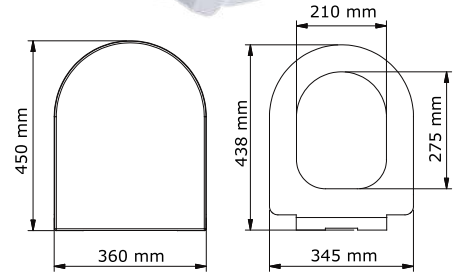

514-001

Akasya

660 ₺

Yavaş
kapanan