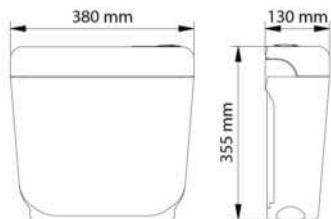

KLOZET ÜSTÜ REZERVUARLAR

visam

Stoplu - İki Kademeli

400-001 **Alfa** (Alttan su giriřli)
Stoplu
525 ₺

401-001 **Alfa** (Alttan su giriřli)
Stoplu - Spiral Dirsekli
580 ₺

402-001 **Alfa** (Alttan su giriřli)
İki Kademeli
680 ₺

403-001 **Alfa** (Alttan su giriřli)
İki Kademeli - Spiral Dirsekli
745 ₺

405-001 **Beta** (Yandan su giriřli)
Stoplu
525 ₺

406-001 **Beta** (Yandan su giriřli)
Stoplu - Spiral Dirsekli
580 ₺

407-001 **Beta** (Yandan su giriřli)
İki Kademeli
680 ₺

408-001 **Beta** (Yandan su giriřli)
İki Kademeli - Spiral Dirsekli
745 ₺