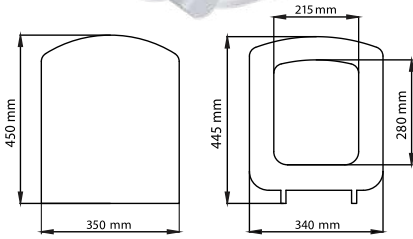

Lotus

533-004

üstten sıkmalı

510 ₺

Yavaş
kapanan