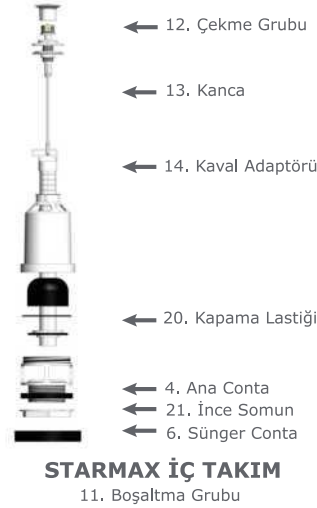

YEDEK PARÇALAR

Rezervuar İç Takımları

Rezervuar İç Takımları

614-005	1. Boşaltma Grubu	120 ₺
614-006	2. Basma Grubu	69 ₺
614-007	3. Kapama Lastiği (10)	35 ₺
600-771	4. Ana Conta	43 ₺
614-709	5. İnce Somun	43 ₺
600-770	6. Sünger Conta (10)	43 ₺
911-007	7. Boşaltma Grubu	192 ₺
911-008	8. Basma Grubu	115 ₺
602-261	9. Kaval Adaptörü	16 ₺
602-265	10. Ayar Merdiveni	16 ₺
911-009	11. Boşaltma Grubu	185 ₺
911-010	12. Çekme Grubu	104 ₺
601-275	13. Kanca	16 ₺
601-276	14. Kaval Adaptörü	16 ₺
911-020	15. Boşaltma Grubu	340 ₺
911-019	16. Basma Grubu	175 ₺
911-013	17. Boşaltma Grubu	505 ₺
911-014	18. Basma Grubu	175 ₺
911-015	19. Pompa Grubu	108 ₺
424-740	20. Kapama Lastiği (20)	35 ₺
424-161	21. İnce Somun	43 ₺
460-740	22. Kapama Lastiği (20)	35 ₺