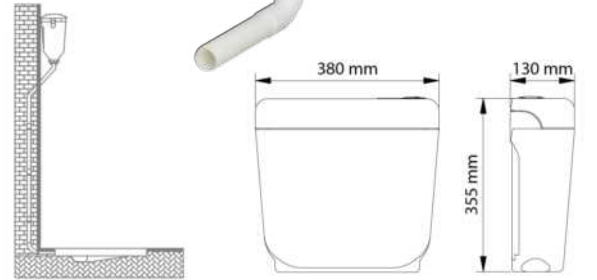

Beta
İniş Borusu Takımı İle

640 ₺

Koli Adedi
5

REZERVUAR İÇ TAKIMLARI VE FLOTÖRLER

REZERVUAR İÇ TAKIMLARI

Alttan Girişli Piring Bağlantılı

614-001

Teos (Basmalı Sistem)
Zeplin Flotörlü