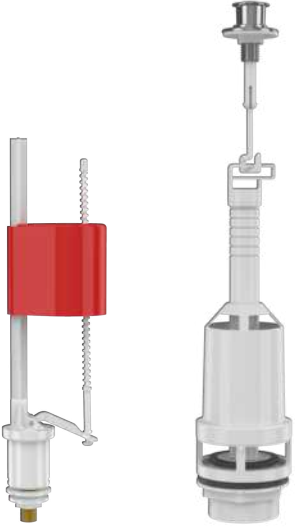

365 ₺

609-001

Jumbo (Basmalı Sistem)
Zeplin Flotörlü

370 ₺

616-001

Teos (Basmalı Sistem)
Roket Flotörlü

400 ₺

602-001

Jumbo (Basmalı Sistem)
Roket Flotörlü

400 ₺

Koli Adedi
12

REZERVUAR İÇ TAKIMLARI

visam

Alttan Girişli Piringç Bağlantılı

608-001

Starmax
(Çekmeli Sistem Start - Stop)
Zeplin Flotörlü

325 ₺

607-001

Assos
(İki Kademeli Basmalı Sistem)
Zeplin Flotörlü

370 ₺

601-001

Starmax
(Çekmeli Sistem Start - Stop)
Roket Flotörlü

360 ₺

617-001

Assos
(İki Kademeli Basmalı Sistem)
Roket Flotörlü

400 ₺

Koli Adedi
12

REZERVUAR İÇ TAKIMLARI

Alttan Girişli Piringç Bağlantılı

613-001

Truva
(İki Kademeli Basmalı Sistem)
Zeplin Flotörlü

540 ₺