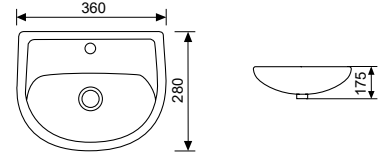

960 ₺

TEK PARÇALAR

Fiyat 620 ₺

Lavabo / TPLS03601VD1B2600

36 cm Lavabo

8,5 Kg

52 Adet/Palet

Fiyat 1.560 ₺

Helataşı - Arkadan Su Girişli / TPHT06001VSAB2600

Çevre Yıkamalı

50x 60 cm

19 Kg

34 Adet/Palet

MINİ LAVABO

Fiyat 880 ₺

Mini 1.0 Lavabo / TLM02601VD1B2600