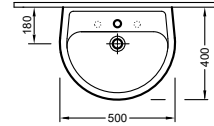

50 cm Lavabo
12,6 Kg
42 Adet/Palet

960 ₺

Asma Ayak
5,1 Kg
60 Adet/Palet

750 ₺