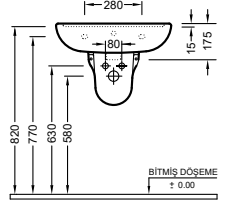

TNKA05201VD1B2600

Fiyat 3.250 ₺

Asma Klozet
22,4 Kg
18 Adet/Palet

FORM Banyo Takımı

Fiyat 1.710 ₺

Lavabo / TPLS05001VD1B2600 - Ayak / TPA02601V00B2600

50 cm Lavabo
12,6 Kg
42 Adet/Palet

960 ₺

Asma Ayak
5,1 Kg
60 Adet/Palet

750 ₺

Fiyat 1.710 ₺

Lavabo / TPLS05001VD1B2600 - Ayak / TPAK06701V00B2600

50 cm Lavabo
12,6 Kg
42 Adet/Palet

960 ₺

Kolon Ayak
12,3 Kg
42 Adet/Palet

750 ₺