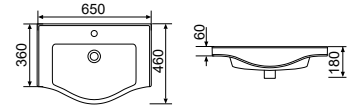

80 cm
Mobilya Uyumlu Lavabo
18,5 Kg
26 Adet/Palet

Fiyat 1.500 ₺

ONLK07501VD1B2600

75 cm
Mobilya Uyumlu Lavabo
17,7 Kg
26 Adet/Palet

Fiyat 1.300 ₺

ONLK06501VD1B2600

65 cm
Mobilya Uyumlu Lavabo
16,4 Kg
26 Adet/Palet

Fiyat 1.130 ₺

ONLK05501VD1B2600

55 cm
Mobilya Uyumlu Lavabo
14,5 Kg
34 Adet/Palet

ONE Mobilya Uyumlu Lavabo

ONLK04501VD1B2600

Fiyat 1.010 ₺

45 cm
Mobilya Uyumlu Lavabo
10,2 Kg
34 Adet/Palet

TEN Rimless Asma Klozet