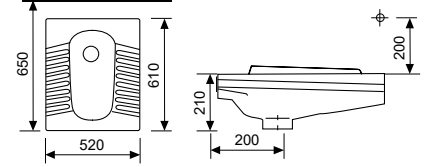

Helataşı - Arkadan Su Girişli / TPHT06001VSAB2600

Çevre Yıkamalı

50x 60 cm

19 Kg

34 Adet/Palet

MINİ LAVABO

Fiyat 880 ₺

Mini 1.0 Lavabo / TLM02601VD1B2600