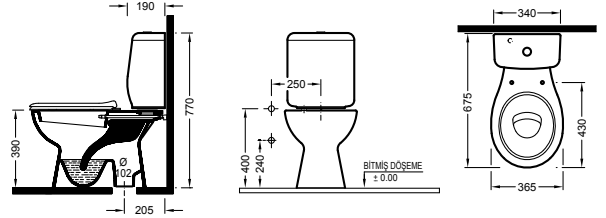

Alttan Çıkışlı
Klozet
19,5 Kg
13 Adet/Palet

1.810 ₺

Rezervuar
12,2 Kg
13 Adet/Palet

960 ₺

Klozet / FRKR06701VP1B2600 - Rezervuar / FRRZ03701VDAB2600

Fiyat 2.770 ₺