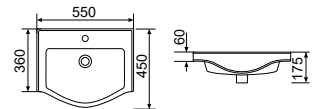

80 cm
Mobilya Uyumlu Lavabo
18,5 Kg
26 Adet/Palet

Fiyat 1.500 ₺

ONLK07501VD1B2600

75 cm
Mobilya Uyumlu Lavabo
17,7 Kg
26 Adet/Palet

Fiyat 1.300 ₺

ONLK06501VD1B2600

65 cm
Mobilya Uyumlu Lavabo
16,4 Kg
26 Adet/Palet

Fiyat 1.130 ₺

ONLK05501VD1B2600

55 cm
Mobilya Uyumlu Lavabo
14,5 Kg
34 Adet/Palet

ONE Mobilya Uyumlu Lavabo

ONLK04501VD1B2600

Fiyat 1.010 ₺

45 cm
Mobilya Uyumlu Lavabo
10,2 Kg
34 Adet/Palet

TEN Rimless Asma Klozet