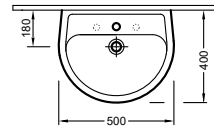

TNKA05201VD1B2600

Fiyat 3.250 ₺

Asma Klozet
22,4 Kg
18 Adet/Palet

FORM Banyo Takımı

Fiyat 1.710 ₺

Lavabo / TPLS05001VD1B2600 - Ayak / TPA02601V00B2600

50 cm Lavabo
12,6 Kg
42 Adet/Palet

960 ₺

Asma Ayak
5,1 Kg
60 Adet/Palet

750 ₺

Fiyat 1.710 ₺

Lavabo / TPLS05001VD1B2600 - Ayak / TPAK06701V00B2600

50 cm Lavabo
12,6 Kg
42 Adet/Palet

960 ₺

Kolon Ayak
12,3 Kg
42 Adet/Palet

750 ₺