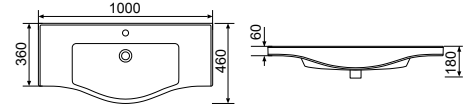

2024 - TL
FİYAT LİSTESİ

edra
ceramic

ONE Mobilya Uyumlu Lavabo

Fiyat 2.230 ₺

ONLK10001VD1B2600

100 cm
Mobilya Uyumlu Lavabo
23,8 Kg
14 Adet/Palet

Fiyat 1.550 ₺

ONLK08001VD1B2600

80 cm
Mobilya Uyumlu Lavabo
18,5 Kg
26 Adet/Palet

Fiyat 1.500 ₺

ONLK07501VD1B2600

75 cm
Mobilya Uyumlu Lavabo
17,7 Kg
26 Adet/Palet

Fiyat 1.300 ₺

ONLK06501VD1B2600

65 cm
Mobilya Uyumlu Lavabo
16,4 Kg
26 Adet/Palet