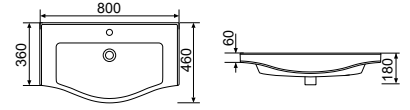

2024 - TL
FİYAT LİSTESİ

edra
ceramic

ONE Mobilya Uyumlu Lavabo

Fiyat 2.230 ₺

ONLK10001VD1B2600

100 cm
Mobilya Uyumlu Lavabo
23,8 Kg
14 Adet/Palet

Fiyat 1.550 ₺

ONLK08001VD1B2600

80 cm
Mobilya Uyumlu Lavabo
18,5 Kg
26 Adet/Palet

Fiyat 1.500 ₺

ONLK07501VD1B2600

75 cm
Mobilya Uyumlu Lavabo
17,7 Kg
26 Adet/Palet

Fiyat 1.300 ₺

ONLK06501VD1B2600

65 cm
Mobilya Uyumlu Lavabo
16,4 Kg
26 Adet/Palet