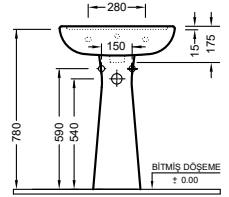

Asma Ayak
5,1 Kg
60 Adet/Palet

750 ₺

Fiyat 1.710 ₺

Lavabo / TPLS05001VD1B2600 - Ayak / TPAK06701V00B2600

50 cm Lavabo
12,6 Kg
42 Adet/Palet

960 ₺

Kolon Ayak
12,3 Kg
42 Adet/Palet

750 ₺

Fiyat 1.830 ₺

Lavabo / FRLS05501VD1B2600 - Ayak / TPA02601V00B2600

55 cm Lavabo
15,4 Kg
24 Adet/Palet

1.080 ₺

Asma Ayak
5,1 Kg
60 Adet/Palet

750 ₺

Fiyat 1.830 ₺

Lavabo / FRLS05501VD1B2600 - Ayak / TPAK06701V00B2600