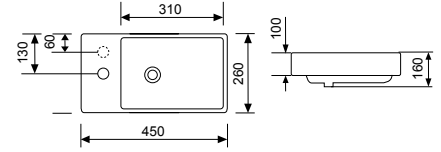

TEK PARÇALAR

Fiyat 620 ₺

Lavabo / TPLS03601VD1B2600

36 cm Lavabo

8,5 Kg

52 Adet/Palet

Fiyat 1.560 ₺

Helataşı - Arkadan Su Girişli / TPHT06001VSAB2600

Çevre Yıkamalı

50x 60 cm

19 Kg

34 Adet/Palet

MINİ LAVABO

Fiyat 880 ₺

Mini 1.0 Lavabo / TLM02601VD1B2600

45 cm Lavabo

9,7 Kg

45 Adet/Palet