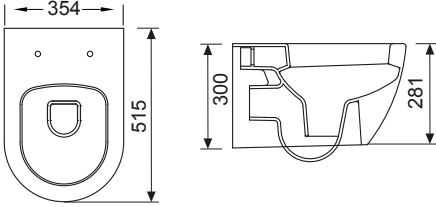

Asma Klozet
22,4 Kg
18 Adet/Palet