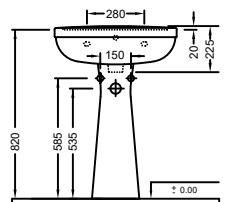

55 cm Lavabo
12,6 Kg
24 Adet/Palet

1.080 ₺

Kolon Ayak
12,3 Kg
42 Adet/Palet

750 ₺