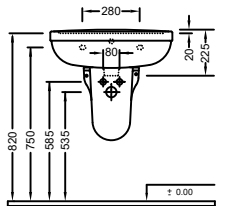

Fiyat 1.830 ₺

Lavabo / FRLS05501VD1B2600 - Ayak / TPA02601V00B2600

55 cm Lavabo
15,4 Kg
24 Adet/Palet

1.080 ₺

Asma Ayak
5,1 Kg
60 Adet/Palet

750 ₺

Fiyat 1.830 ₺

Lavabo / FRLS05501VD1B2600 - Ayak / TPAK06701V00B2600

55 cm Lavabo
12,6 Kg
24 Adet/Palet

1.080 ₺

Kolon Ayak
12,3 Kg
42 Adet/Palet

750 ₺

FORM Banyo Takımı

Fiyat 2.770 ₺

Klozet / FRKR06701VS1B2600 - Rezervuar / FRRZ03701VDAB2600

Alttan Çıkışlı
Klozet
19,5 Kg
13 Adet/Palet