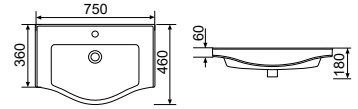

80 cm
Mobilya Uyumlu Lavabo
18,5 Kg
26 Adet/Palet

Fiyat 1.500 ₺

ONLK07501VD1B2600

75 cm
Mobilya Uyumlu Lavabo
17,7 Kg
26 Adet/Palet

Fiyat 1.300 ₺

ONLK06501VD1B2600

65 cm
Mobilya Uyumlu Lavabo
16,4 Kg
26 Adet/Palet

Fiyat 1.130 ₺

ONLK05501VD1B2600

55 cm
Mobilya Uyumlu Lavabo
14,5 Kg
34 Adet/Palet

ONE Mobilya Uyumlu Lavabo

ONLK04501VD1B2600

Fiyat 1.010 ₺

45 cm
Mobilya Uyumlu Lavabo
10,2 Kg
34 Adet/Palet

TEN Rimless Asma Klozet