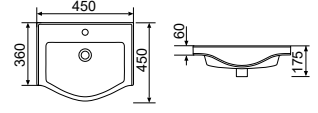

Fiyat 1.130 ₺

ONLK05501VD1B2600

55 cm
Mobilya Uyumlu Lavabo
14,5 Kg
34 Adet/Palet

ONE Mobilya Uyumlu Lavabo

ONLK04501VD1B2600

Fiyat 1.010 ₺

45 cm
Mobilya Uyumlu Lavabo
10,2 Kg
34 Adet/Palet

TEN Rimless Asma Klozet