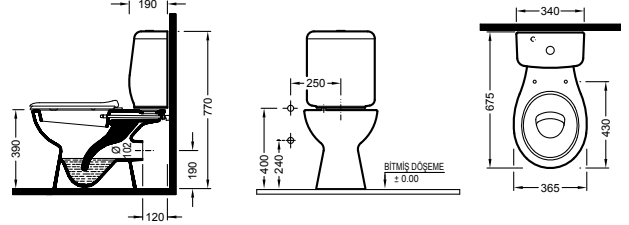

55 cm Lavabo
12,6 Kg
24 Adet/Palet

1.080 ₺

Kolon Ayak
12,3 Kg
42 Adet/Palet

750 ₺

FORM Banyo Takımı

Fiyat 2.770 ₺

Klozet / FRKR06701VS1B2600 - Rezervuar / FRRZ03701VDAB2600

Alttan Çıkışlı
Klozet
19,5 Kg
13 Adet/Palet

960 ₺

TEK PARÇALAR

Fiyat 620 ₺

Lavabo / TPLS03601VD1B2600

36 cm Lavabo

8,5 Kg

52 Adet/Palet

Fiyat 1.560 ₺