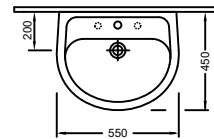

Fiyat 1.830 ₺

Lavabo / FRLS05501VD1B2600 - Ayak / TPA02601V00B2600

55 cm Lavabo
15,4 Kg
24 Adet/Palet

1.080 ₺

Asma Ayak
5,1 Kg
60 Adet/Palet

750 ₺

Fiyat 1.830 ₺

Lavabo / FRLS05501VD1B2600 - Ayak / TPAK06701V00B2600

55 cm Lavabo
12,6 Kg
24 Adet/Palet

1.080 ₺

Kolon Ayak
12,3 Kg
42 Adet/Palet

750 ₺

FORM Banyo Takımı

Fiyat 2.770 ₺

Klozet / FRKR06701VS1B2600 - Rezervuar / FRRZ03701VDAB2600

Alttan Çıkışlı
Klozet
19,5 Kg
13 Adet/Palet