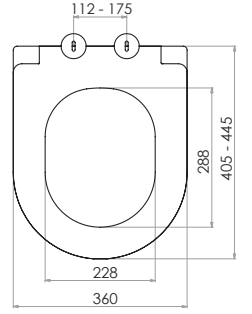

Kod	0422
Açıklama	STAR Metal menteşe takımı Üstten sıkmalı Tak-çıkart özelliđi - Kolay temizlik
Koli Adedi	6
Fiyat	950.00 TL