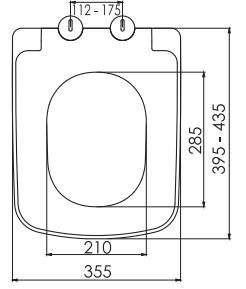

Kod	0417
Açıklama	EVO Metal menteşe takımı Üstten sıkmalı Tak-çıkart özelliği - Kolay temizlik
Koli Adedi	6
Fiyat	1.150.00 TL