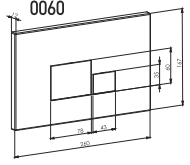

0070

Mat krom buton

450 TL