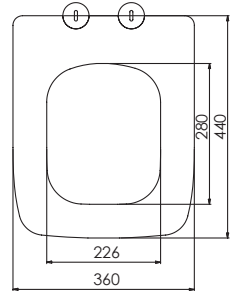

DUROPLAST YAVAŞ KAPANAN KLOZET KAPAKLARI

Kod	0421
Açıklama	SOLID Metal menteşe takımı Üstten sıkmalı Tak-çıkart özelliđi - Kolay temizlik
Koli Adedi	6
Fiyat	950.00 TL

Kod	0422
Açıklama	STAR Metal menteşe takımı Üstten sıkmalı Tak-çıkart özelliđi - Kolay temizlik
Koli Adedi	6
Fiyat	950.00 TL

YENİ

Kod	0426
Açıklama	DIAMOND Metal menteşe takımı Üstten sıkmalı Tak-çıkart özelliđi - Kolay temizlik
Koli Adedi	6
Fiyat	1.150.00 TL

YENİ

Kod	0427
Açıklama	RUBİ Metal menteşe takımı Üstten sıkmalı Tak-çıkart özelliđi - Kolay temizlik
Koli Adedi	6
Fiyat	1.150.00 TL

TS 13694

Kolay Montaj
Easy Mounting

Sessiz yavaş kapanır
Silent slow closing

Tak-çıkart
Plug-in

Kolay Temizlik
Easy cleaning