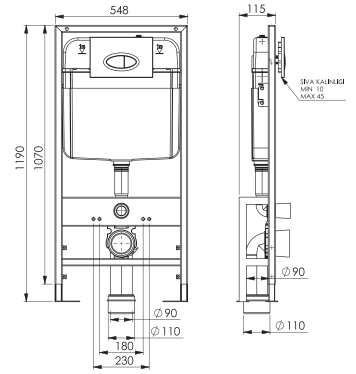

Kod	0025
Açıklama	3/6 lt Alçıpan duvara uygun kullanım (Yere hızlı montaj) (Buton Hariç)
Koli Adedi	1
Fiyat	3.400.00 TL