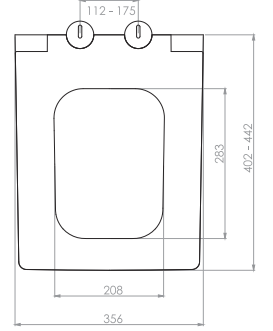

DUROPLAST YAVAŞ KAPANAN KLOZET KAPAKLARI

Kod	0408
Açıklama	STYLE Metal menteşe takımı Üstten sıkmalı Tak-çıkart özelliği - Kolay temizlik
Koli Adedi	6
Fiyat	1.150.00 TL

Kod	0410
Açıklama	KARE SLIM Metal menteşe takımı Üstten sıkmalı Tak-çıkart özelliği - Kolay temizlik
Koli Adedi	6
Fiyat	1.150.00 TL

Kod	0411
Açıklama	SLIM ELEGANCE Metal menteşe takımı Üstten sıkmalı Tak-çıkart özelliği - Kolay temizlik
Koli Adedi	6
Fiyat	950.00 TL

Kod	0412
Açıklama	FORTE Metal menteşe takımı Üstten sıkmalı Tak-çıkart özelliği - Kolay temizlik
Koli Adedi	6
Fiyat	1.150.00 TL

TS 13694

Kolay Montaj
Easy Mounting

Sessiz yavaş kapanır
Silent slow closing

Tak-çıkart
Plug-in

Kolay Temizlik
Easy cleaning