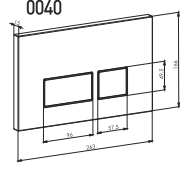

0050

Mat krom buton

450 TL