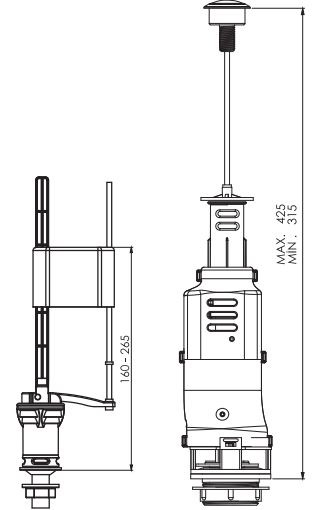

# SERAMİK REZERVUAR İÇ TAKIMLARI

Kod	<b>0132</b>
Açıklama	<b>3/6 lt. İki kademeli Hidro flotör Altan su giriřli 3/8</b>
Koli Adedi	<b>20</b>
Fiyat	<b>400.00 TL</b>

Kod	<b>0110</b>
Açıklama	<b>Basmalı sistem Hidro flotör Altan su giriřli 3/8</b>
Koli Adedi	<b>20</b>
Fiyat	<b>330.00 TL</b>