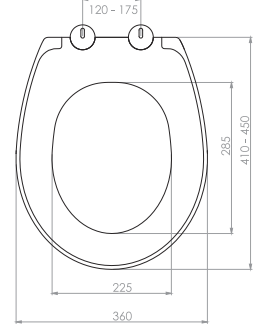

Kod	0306
Açıklama	ROYAL Üstten sıkmalı Tak-çıkart özelliği - Kolay temizlik
Koli Adedi	10
Fiyat	470.00 TL