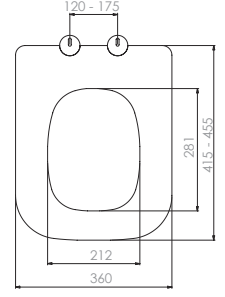

Kod	0343
Açıklama	ZÜMRÜT Üstten sıkmalı Tak-çıkart özelliđi - Kolay temizlik
Koli Adedi	10
Fiyat	490.00 TL