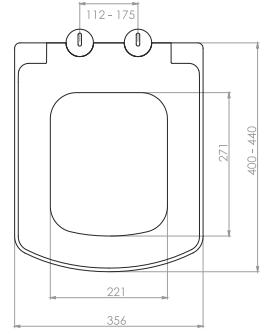

TS 13694

Kolay Montaj
Easy Mounting

Sessiz yavaş
kapanır
Silent slow closing

Tak-çıkarc
Plug-in

Kolay Temizlik
Easy cleaning