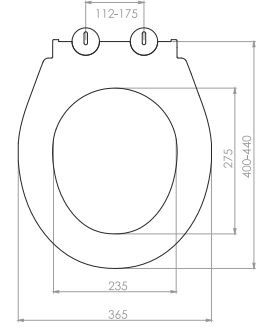

Kod	0401
Açıklama	GENESİS Metal menteşe takımı Üstten sıkmalı Tak-çıkarc özelliđi - Kolay temizlik
Koli Adedi	6
Fiyat	950.00 TL