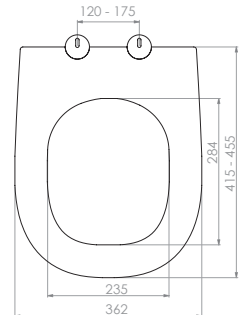

TS 13694

Kolay Montaj
Easy Mounting

Sessiz yavaş kapanır
Silent slow closing

Tak-çıkart Plug-in

Kolay Temizlik
Easy cleaning