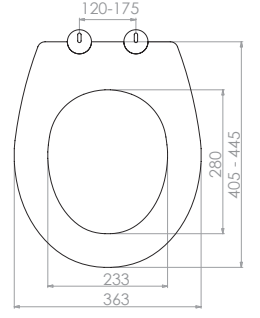

Kod	0304
Açıklama	İPEK Üstten sıkmalı Tak-çıkart özelliği - Kolay temizlik
Koli Adedi	10
Fiyat	450.00 TL