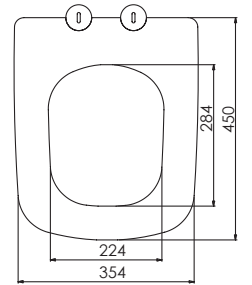

TS 13694

Kolay Montaj
Easy Mounting

Sessiz yavaş kapanır
Silent slow closing

Tak-çıkart
Plug-in

Kolay Temizlik
Easy cleaning