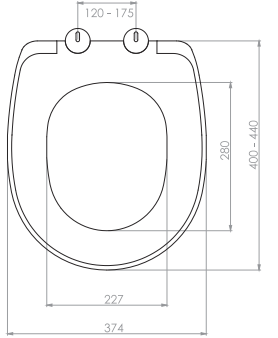

Kod	0336
Açıklama	İNCİ Üstten sıkmalı Tak-çıkart özelliği - Kolay temizlik
Koli Adedi	10
Fiyat	470.00 TL