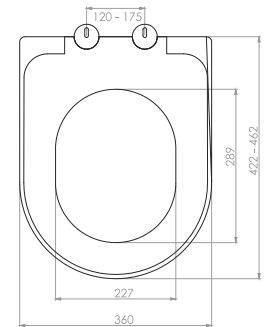

TS 13694

Kolay Montaj
Easy Mounting

Sessiz yavaş kapanır
Silent slow closing

Tak-çıkart
Plug-in

Kolay Temizlik
Easy cleaning