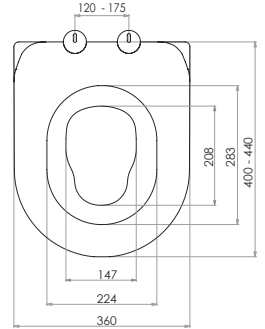

ÇOCUK
Klozet Kapağı

Kod	0307
Açıklama	ÇOCUK Üstten sıkmalı Tak-çıkart özelliği - Kolay temizlik
Koli Adedi	10
Fiyat	450.00 TL