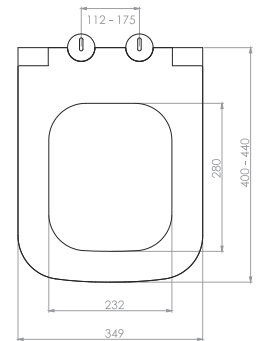

TS 13694

Kolay Montaj
Easy Mounting

Sessiz yavaş kapanır
Silent slow closing

Tak-çıkart
Plug-in

Kolay Temizlik
Easy cleaning