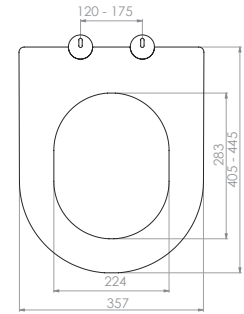

Kod	0351
Açıklama	MADRE Üstten sıkmalı Tak-çıkart özelliđi - Kolay temizlik
Koli Adedi	10
Fiyat	580.00 TL