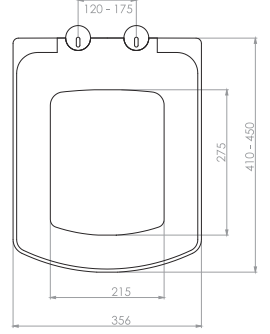

Kod	<b>0338</b>
Açıklama	<b>SLIM İNCİ</b> Üstten sıkmalı Tak-çıkarm özelliđi - Kolay temizlik
Koli Adedi	<b>10</b>
Fiyat	<b>490.00 TL</b>

Kod	<b>0341</b>
Açıklama	<b>FIESTA SOFT</b> Üstten sıkmalı Tak-çıkarm özelliđi - Kolay temizlik
Koli Adedi	<b>10</b>
Fiyat	<b>580.00 TL</b>