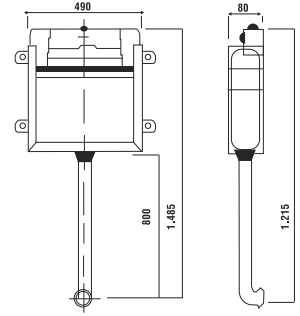

# GÖMME REZERVUAR (80 mm)

TS EN 14055

Kod	<b>0020</b>
Açıklama	<b>3/6 lt Tuğla duvara uygun kullanım (Buton Hariç)</b>
Koli Adedi	<b>1</b>
Fiyat	<b>1.880 TL</b>

Kod	<b>0021</b>
Açıklama	<b>3/6 lt Hela taşı uyumlu (Buton Hariç)</b>
Koli Adedi	<b>1</b>
Fiyat	<b>1.540 TL</b>