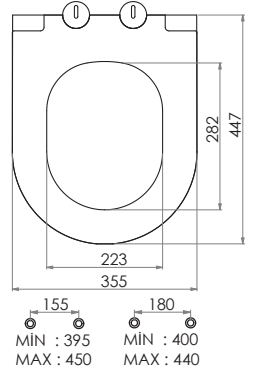

DUROPLAST YAVAŞ KAPANAN KLOZET KAPAKLARI

YENİ

Kod	0428
Açıklama	NEO ELEGANCE Metal menteşe takımı Üstten sıkmalı Tak-çıkart özelliği - Kolay temizlik
Koli Adedi	6
Fiyat	950.00 TL

YENİ

Kod	0428
Açıklama	NEO SLIM ELEGANCE Metal menteşe takımı Üstten sıkmalı Tak-çıkart özelliği - Kolay temizlik
Koli Adedi	6
Fiyat	950.00 TL

TS 13694

Kolay Montaj
Easy Mounting

Sessiz yavaş kapanır
Silent slow closing

Tak-çıkart
Plug-in

Kolay Temizlik
Easy cleaning