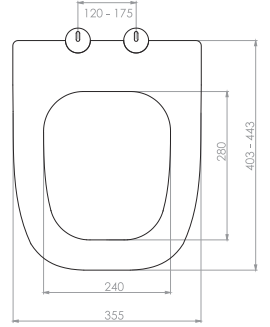

Kod	<b>0338</b>
Açıklama	<b>SLIM İNCİ</b> Üstten sıkmalı Tak-çıkarm özelliđi - Kolay temizlik
Koli Adedi	<b>10</b>
Fiyat	<b>490.00 TL</b>

Kod	<b>0341</b>
Açıklama	<b>FIESTA SOFT</b> Üstten sıkmalı Tak-çıkarm özelliđi - Kolay temizlik
Koli Adedi	<b>10</b>
Fiyat	<b>580.00 TL</b>