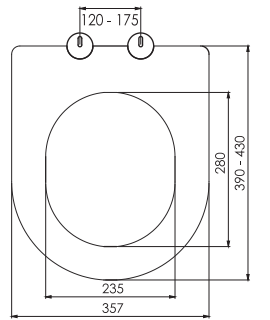

TS 13694

Kolay Montaj
Easy Mounting

Sessiz yavaş
kapanır
Silent slow closing

Tak-çıkarm
Plug-in

Kolay Temizlik
Easy cleaning