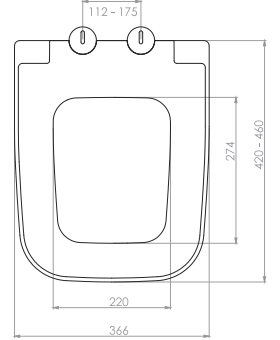

Kod	0407
Açıklama	NEVA Metal menteşe takımı Üstten sıkmalı Tak-çıkart özelliđi - Kolay temizlik
Koli Adedi	6
Fiyat	1.000.00 TL