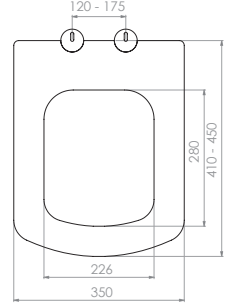

Kod	0346
Açıklama	LUANDE Üstten sıkmalı Tak-çıkart özelliđi - Kolay temizlik
Koli Adedi	10
Fiyat	490.00 TL