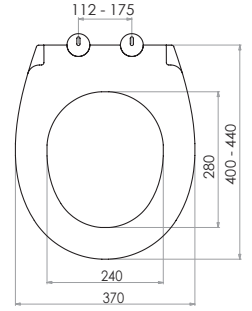

DUROPLAST YAVAŞ KAPANAN KLOZET KAPAKLARI

Kod	0421
Açıklama	SOLID Metal menteşe takımı Üstten sıkmalı Tak-çıkart özelliđi - Kolay temizlik
Koli Adedi	6
Fiyat	950.00 TL

Kod	0422
Açıklama	STAR Metal menteşe takımı Üstten sıkmalı Tak-çıkart özelliđi - Kolay temizlik
Koli Adedi	6
Fiyat	950.00 TL

YENİ

Kod	0426
Açıklama	DIAMOND Metal menteşe takımı Üstten sıkmalı Tak-çıkart özelliđi - Kolay temizlik
Koli Adedi	6
Fiyat	1.150.00 TL

YENİ

Kod	0427
Açıklama	RUBİ Metal menteşe takımı Üstten sıkmalı Tak-çıkart özelliđi - Kolay temizlik
Koli Adedi	6
Fiyat	1.150.00 TL

TS 13694

Kolay Montaj
Easy Mounting

Sessiz yavaş kapanır
Silent slow closing

Tak-çıkart
Plug-in

Kolay Temizlik
Easy cleaning