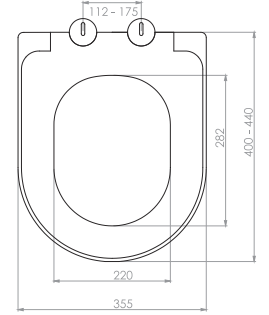

Kod	0403
Açıklama	ARYA Metal menteşe takımı Üstten sıkmalı Tak-çıkarc özelliđi - Kolay temizlik
Koli Adedi	6
Fiyat	1.000.00 TL