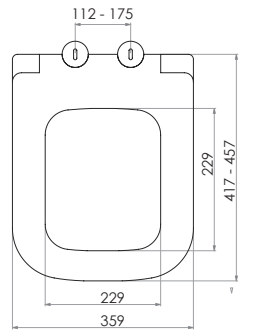

TS 13694

Kolay Montaj
Easy Mounting

Sessiz yavaş kapanır
Silent slow closing

Tak-çıkart
Plug-in

Kolay Temizlik
Easy cleaning