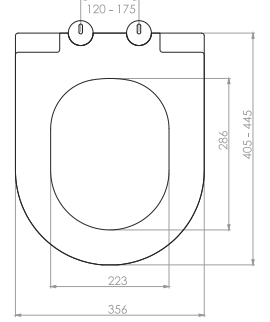

Kod	<b>0338</b>
Açıklama	<b>SLIM İNCİ</b> Üstten sıkmalı Tak-çıkarm özelliđi - Kolay temizlik
Koli Adedi	<b>10</b>
Fiyat	<b>490.00 TL</b>

Kod	<b>0341</b>
Açıklama	<b>FIESTA SOFT</b> Üstten sıkmalı Tak-çıkarm özelliđi - Kolay temizlik
Koli Adedi	<b>10</b>
Fiyat	<b>580.00 TL</b>