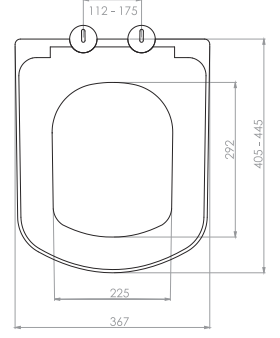

Kod	0405
Açıklama	LENTO Metal menteşe takımı Üstten sıkmalı Tak-çıkart özelliđi - Kolay temizlik
Koli Adedi	6
Fiyat	1.150.00 TL