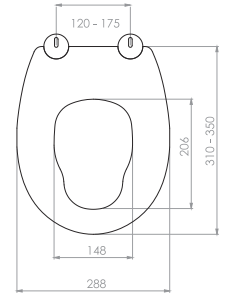

**ÇOCUK ADAPTÖRLÜ**  
Mıknatıs özellikli,  
çok rahat kullanım.

**ÇOCUK**  
Klozet Kapağı

Kod	<b>0307</b>
Açıklama	<b>ÇOCUK</b> Üstten sıkmalı Tak-çıkart özelliği - Kolay temizlik
Koli Adedi	<b>10</b>
Fiyat	<b>450.00 TL</b>