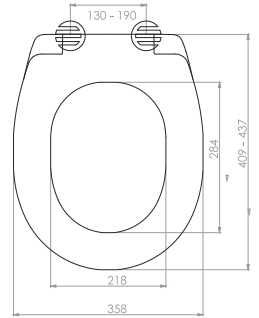

KLOZET KAPAĞI MENTEŞE TAKIMLARI

Kod	YD 01
Açıklama	Akdeniz (ABS) Kapak Menteşesi
Fiyat	85.00 TL

Kod	YD 19
Açıklama	Thermoplast soft menteşe grubu
Fiyat	115.00 TL