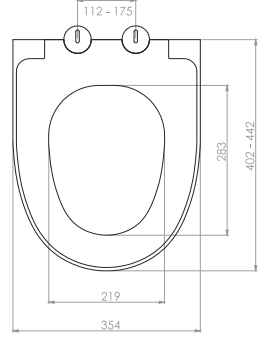

Kod	0408
Açıklama	STYLE Metal menteşe takımı Üstten sıkmalı Tak-çıkart özelliği - Kolay temizlik
Koli Adedi	6
Fiyat	1.150.00 TL

Kod	0410
Açıklama	KARE SLIM Metal menteşe takımı Üstten sıkmalı Tak-çıkart özelliği - Kolay temizlik
Koli Adedi	6
Fiyat	1.150.00 TL