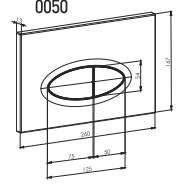

0060

Mat krom buton

450 TL