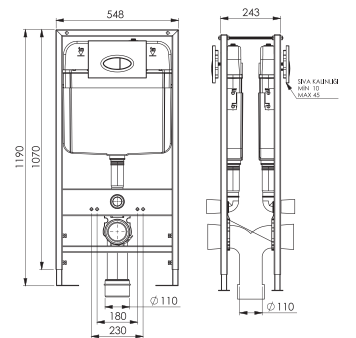

Kod	0028
Açıklama	3/6 lt Sirt sirta (Yere hızlı montaj) (Buton Hariç)
Koli Adedi	1
Fiyat	6.050 TL