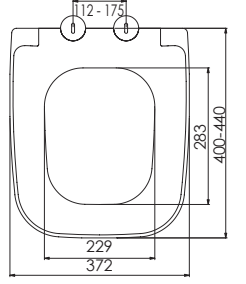

Kod	0419
Açıklama	PUNTO Metal menteşe takımı Üstten sıkmalı Tak-çıkart özelliği - Kolay temizlik
Koli Adedi	6
Fiyat	1.150.00 TL