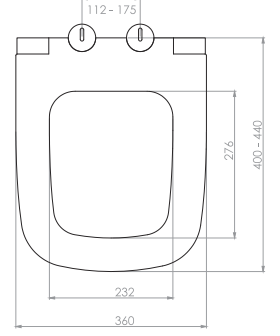

Kod	0406
Açıklama	DOLCE Metal menteşe takımı Üstten sıkmalı Tak-çıkart özelliđi - Kolay temizlik
Koli Adedi	6
Fiyat	1.150.00 TL