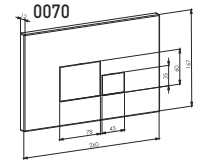

0080

Mat krom buton

450 TL