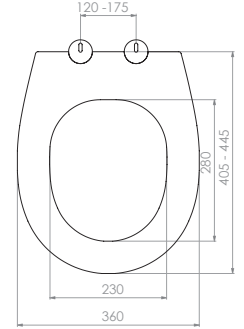

Kod	0347
Açıklama	GRANDE Üstten sıkmalı Tak-çıkart özelliđi - Kolay temizlik
Koli Adedi	10
Fiyat	490.00 TL