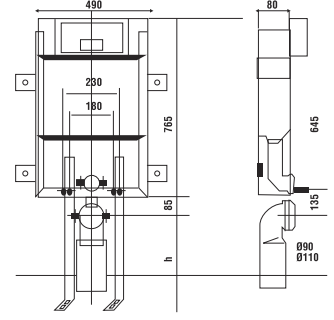

# GÖMME REZERVUAR (80 mm)

TS EN 14055

Kod	<b>0020</b>
Açıklama	<b>3/6 lt Tuğla duvara uygun kullanım (Buton Hariç)</b>
Koli Adedi	<b>1</b>
Fiyat	<b>1.880 TL</b>

Kod	<b>0021</b>
Açıklama	<b>3/6 lt Hela taşı uyumlu (Buton Hariç)</b>
Koli Adedi	<b>1</b>
Fiyat	<b>1.540 TL</b>