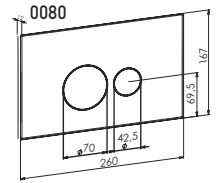

0090

Mat krom buton

450 TL