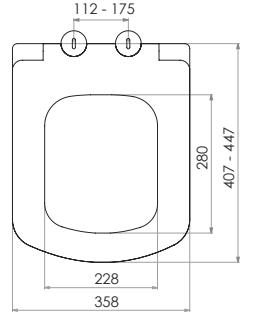

Kod	0420
Açıklama	QUADRO Metal menteşe takımı Üstten sıkmalı Tak-çıkart özelliği - Kolay temizlik
Koli Adedi	6
Fiyat	1.150.00 TL