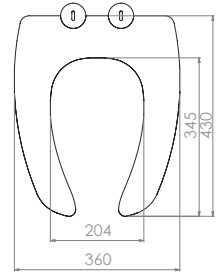

YENİ

Kod	0425
Açıklama	ENGELLİ KLOZET KAPAĞI Metal menteşe takımı Üstten sıkmalı Tak-çıkart özelliği - Kolay temizlik
Koli Adedi	6
Fiyat	1.150.00 TL

THERMOPLAST KLOZET KAPAĞI

Kod	0300
Açıklama	ABS AKDENİZ Özel menteşe grubu Alttan sıkmalı
Koli Adedi	10
Fiyat	300.00 TL

KLOZET KAPAĞI MENTEŞE TAKIMLARI

Kod	YD 01
Açıklama	Akdeniz (ABS) Kapak Menteşesi
Fiyat	85.00 TL

Kod	YD 19
Açıklama	Thermoplast soft menteşe grubu
Fiyat	115.00 TL

Kod	YD 18
Açıklama	Duroplast soft menteşe grubu
Fiyat	205.00 TL