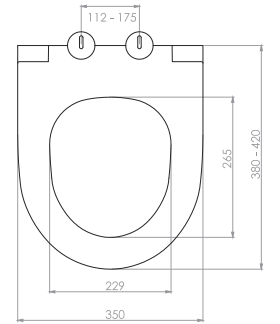

TS 13694

Kolay Montaj
Easy Mounting

Sessiz yavaş kapanır
Silent slow closing

Tak-çıkart
Plug-in

Kolay Temizlik
Easy cleaning