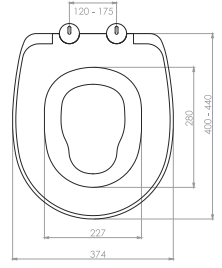

Kod	0348
Açıklama	FAMILY Üstten sıkmalı Tak-çıkart özelliği - Kolay temizlik
Koli Adedi	10
Fiyat	660.00 TL

ÇOCUK ADAPTÖRLÜ
Mıknatıs özellikli,
çok rahat kullanım.