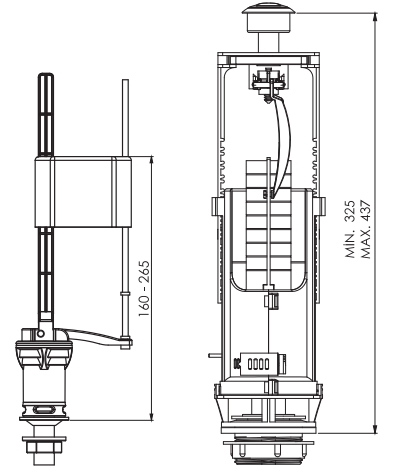

Kod	0110
Açıklama	Basmalı sistem Hidro flotör Altan su giriřli 3/8
Koli Adedi	20
Fiyat	330.00 TL