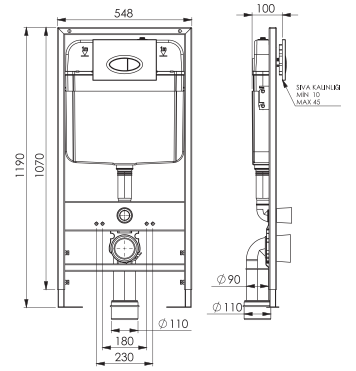

Kod	0026
Açıklama	3/6 lt Arkası tuğla önü alçıpan duvara uygun kullanım (Yere hızlı montaj) (Buton Hariç)
Koli Adedi	1
Fiyat	2.850.00 TL