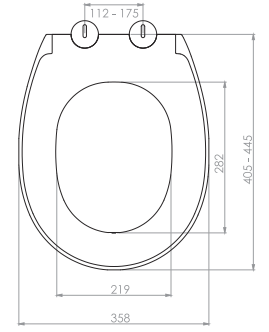

Kod	0402
Açıklama	ELEGANCE Metal menteşe takımı Üstten sıkmalı Tak-çıkarc özelliđi - Kolay temizlik
Koli Adedi	6
Fiyat	950.00 TL