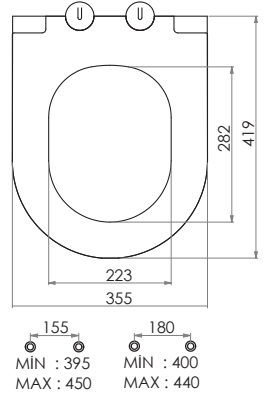

TS 13694

Kolay Montaj
Easy Mounting

Sessiz yavaş kapanır
Silent slow closing

Tak-çıkart
Plug-in

Kolay Temizlik
Easy cleaning