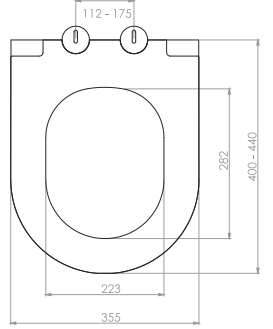

Kod	0411
Açıklama	SLIM ELEGANCE Metal menteşe takımı Üstten sıkmalı Tak-çıkart özelliği - Kolay temizlik
Koli Adedi	6
Fiyat	950.00 TL

Kod	0412
Açıklama	FORTE Metal menteşe takımı Üstten sıkmalı Tak-çıkart özelliği - Kolay temizlik
Koli Adedi	6
Fiyat	1.150.00 TL