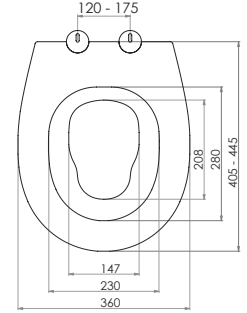

Kod	0350
Açıklama	TWIN Üstten sıkmalı Tak-çıkart özelliği - Kolay temizlik
Koli Adedi	10
Fiyat	660.00 TL

ÇOCUK ADAPTÖRLÜ
Mıknatıs özellikli,
çok rahat kullanım.