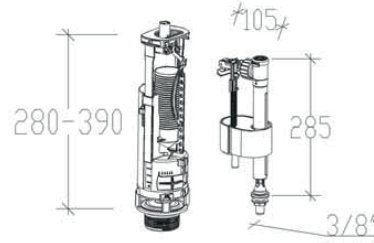

- ÜSTTEN BASMALI İKİ KADEMELİ
- ALTTAN SU GİRİŞLİ

Montaj vidası - somunu
Paslanmaz 304

24924	15 Adet	310,00

49/24 OPTİMA