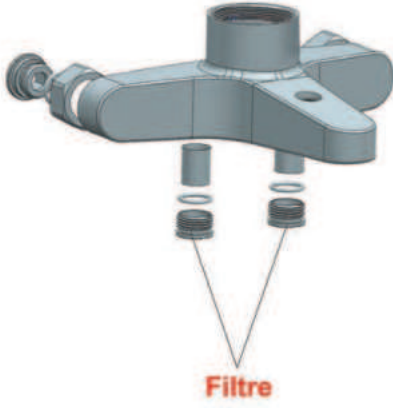

TEMPO

FİLTRELİ BANYO BATARYASI

**BATARYA SÖKÜLMEDEN
KOLAY FİLTRE TEMİZLİĞİ**

UZUN KARTUŞ ÖMRÜ

Patentli Ürün

- ✓ Kolay filtre değişimi ve temizleme özelliği.
- ✓ Şebeke suyundan gelen yabancı maddeleri ve partikülleri filtre eder.
- ✓ Su yolu tıkanması ile olabilecek arızalarda servise gerek kalmadan tüketici tarafından kolaylıkla onarım yapılmasını sağlar.
- ✓ Kartuş ömrünü uzatır ve tüketiciyi ilave masraftan kurtarır.
- ✓ Cosmo banyo bataryası gövdesine uygulanmıştır.
- ✓ 304 Kalite paslanmaz filtre ve Q-40 mm kartuş kullanılmıştır.