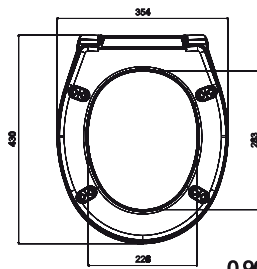

Klozet Kapakları

Thermoplast SOFT

OLİMPOS (SOFT)

0,90 kg

42120 (Kutulu)	Plastik Alttan	10	304,00
42120 P (Shrink)	Plastik Alttan	10	284,00

• **Yavaş Kapanma Özelliği**

Sigma Yüksek Lavabo Bataryası

Bataryalarımızda
TS EN 13618 belgeli
Flexpex®
bağlantı hortumları
kullanılmıştır.