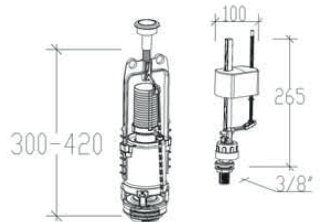

22/24 STOPLU BASMALI

- ÜSTTEN BASMALI STOPLU
- ALTTAN SU GİRİŞLİ

START - STOP

Montaj vidası - somunu
Paslanmaz 304