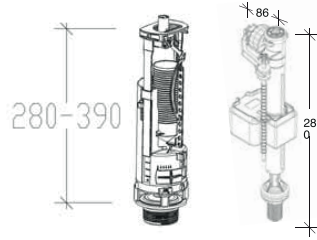

Kod	Koli	Fiyat
24901	15 Adet	340,00

49/101 OPTİMA

Filtreli ara musluk ile beraber kullanılması çok tavsiye edilir.

- ÜSTTEN BASMALI İKİ KADEMELİ
- ALTTAN SU GİRİŞLİ

Montaj vidası - somunu
Paslanmaz 304

24993	15 Adet	330,00

49/93 OPTİMA