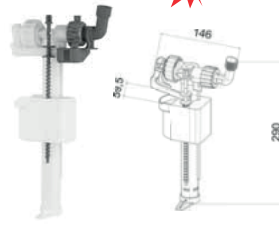

ALTTAN SU GİRİŞLİ

93 Y HANDY

3/8 pirinç nipelli

1/2 plastik nipelli plastik rezervuarlar için

20093 Y	15 Adet	148,00
20093 YH	15 Adet	108,00

YANDAN SU GİRİŞLİ

95 COMPACT

95 DİRSEKLİ **yeni**