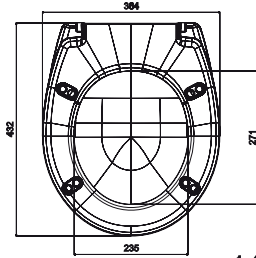

1.40 kg

42110 (Kutulu)	Plastik Alttan	10	236,00
42110 P (Shrink)	Plastik Alttan	10	216,00

Klozet Kapakları

Thermoplast SOFT