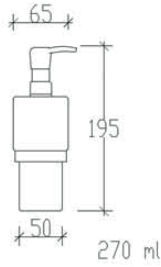

71419	8 Adet	257,00