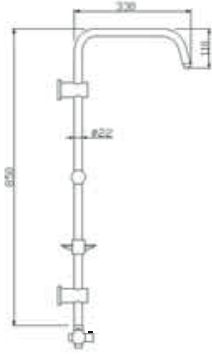

Rain	53276	5	1.055,00

- Krom kaplı Rain sürgü seti
- Ø22 krom kaplı paslanmaz ss 304 boru
- 5+1 duş fonksiyonu
- 150 - 190cm uzayan duş spirali
- 75cm su bağlantı spirali
- Rain piriç ayırıcı