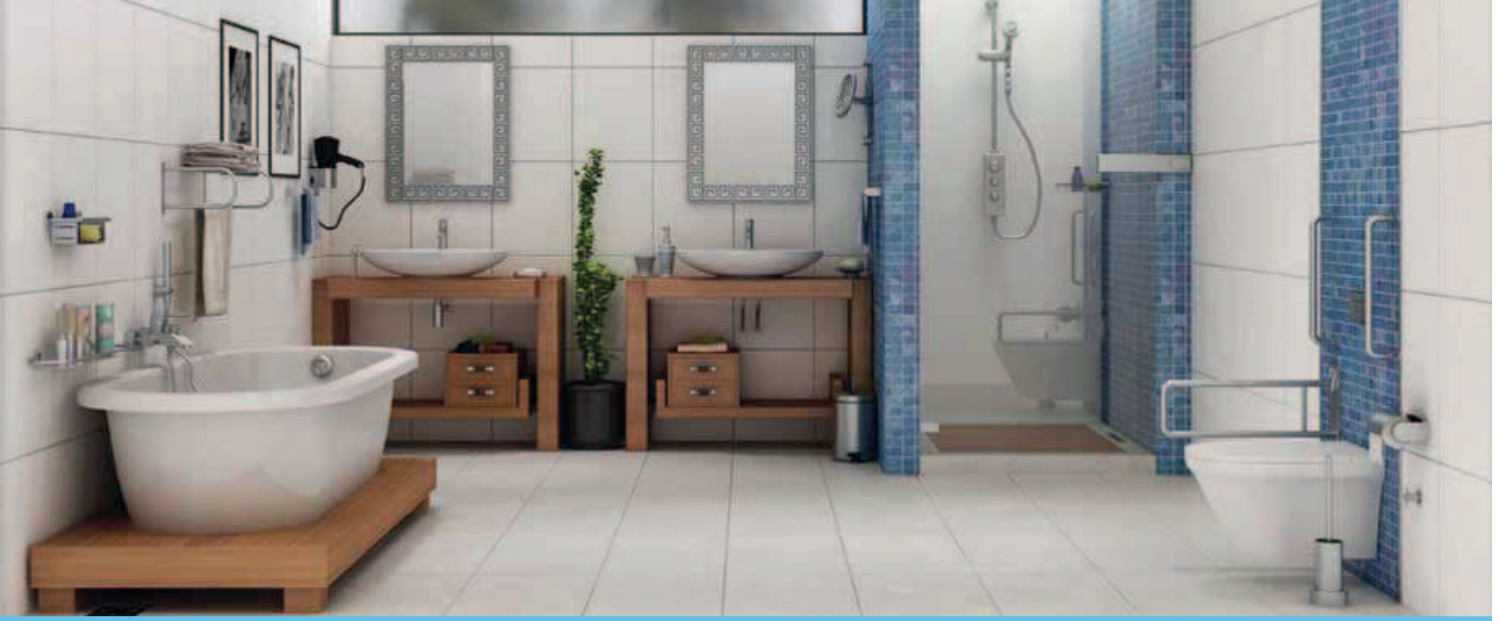

MEDIA / Mat Boyalı

Kod	Fiyat
111910	365,00

Kod	Fiyat
111940	365,00

Kod	Fiyat
111911 Parlak Krom	675,00
111919 Saten Krom