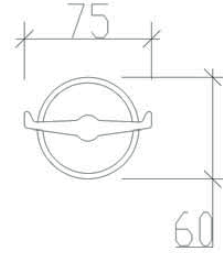

UZUN HAVLULUK (40 cm)

Kod

Koli

Fiyat

71406

8 Adet

188,00

71408

8 Adet

140,00

71423

15 Adet

66,00

71418

4 Adet

345,00