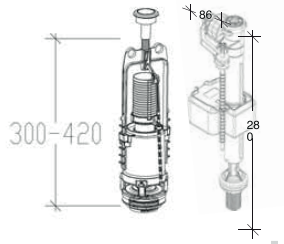

- ÜSTTEN BASMALI STOPLU
- ALTTAN SU GİRİŞLİ

START - STOP

Montaj vidası - somunu
Paslanmaz 304

22293	15 Adet	248,00