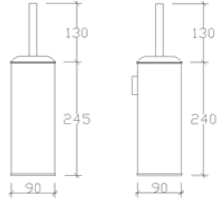

ROLE MONTAJLI KLOZET FIRÇALARI