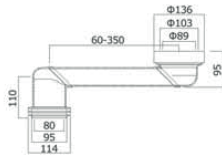

VERSO 80 DM
(Tam Şase)

- Tuğla duvarlar için hızlı montaj 3/6 litre.

Kod	Koli	Fiyat
11183	1 Adet	2.485,00

Hızlı ve Kolay
Montaj

Patent!

ÖZEL GÖMME REZERVUAR GİDERİ

95510

1 Adet