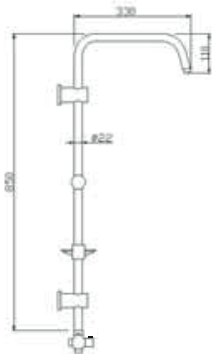

Rain	53230	5	1.055,00

- Krom kaplı Rain sürgü seti
- Ø22 krom kaplı paslanmaz ss 304 boru
- 3+1 duş fonksiyonu
- 150 - 190cm uzayan duş spirali
- 75cm su bağlantı spirali
- Rain piriç ayırıcı