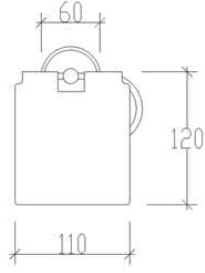

KAĞITLIK (Kapaklı)