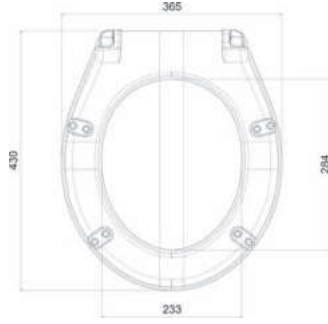

1.40 kg

Kod	Menteşe	Koli	Fiyat
41100	Plastik Alttan	6	224,00
41101	Krom Alttan	6	290,00
41102	Plastik Üstten	6	264,00
41103	Krom Üstten	6	290,00