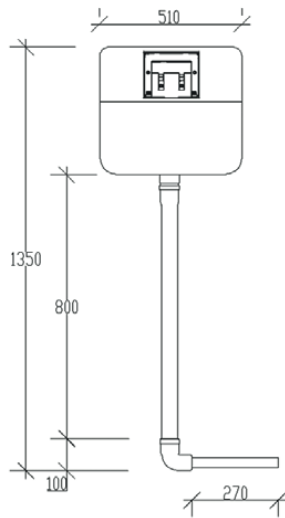

Patent!

Hızlı ve Kolay
Montaj