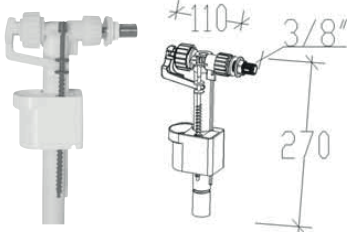

ALTTAN SU GİRİŞLİ

93 Y HANDY

3/8 pirinç nipelli

1/2 plastik nipelli plastik rezervuarlar için

20093 Y	15 Adet	148,00
20093 YH	15 Adet	108,00

YANDAN SU GİRİŞLİ

95 COMPACT

95 DİRSEKLİ **yeni**