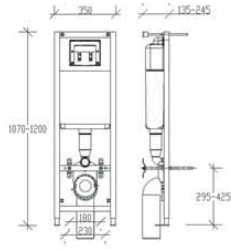

VERSO 1100
DM

- Tuğla duvarlar için hızlı montaj 3/6 litre.

* Fiyatlara basma butonu dahil değildir.

Hızlı ve Kolay
Montaj