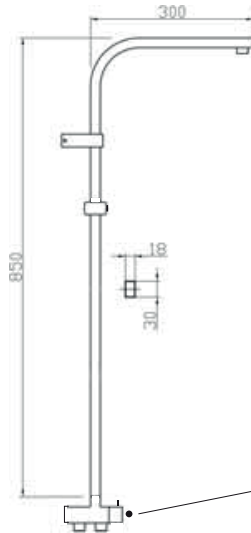

- Krom kaplı Hill sürgü seti
- Kare krom kaplı paslanmaz ss 304 boru
- 1+1 duş fonksiyonu
- 150cm İnce, çift kenetli örgülü duş spirali
- 75cm İnce, çift kenetli örgülü su bağlantı spirali
- Hill piriñç ayırıcı ve ss304 paslanmaz sabunlu