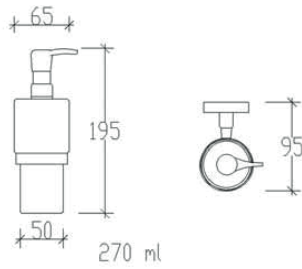

71203

12 Adet

220,00

DİŞ FIRÇALIK

71204

12 Adet

220,00

SIVI SABUNLUK