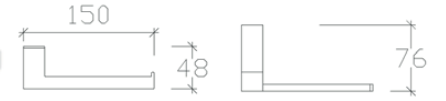

71010	12 Adet	200,00
71010-1 (Tam Altın) 71010-4 (Tam Antik)	12 Adet	300,00
71010-2m (Tam Mat Siyah) 71010-3 (Tam Beyaz)	12 Adet	240,00