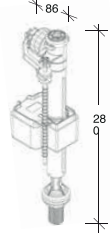

101 BAS

Kod	Koli	Fiyat
20101	30 Adet	146,00

Filtreli ara musluk ile beraber kullanılması çok tavsiye edilir.

ALTTAN SU GİRİŞLİ