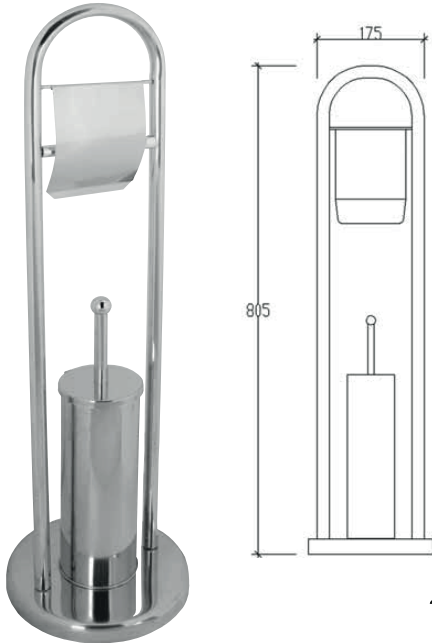

ROLE MONTAJLI KLOZET FIRÇALARI

YENİ
FOTOĞRAF
MONTAJLI

81333 Role (Montajlı) 304 Kalite	24 Adet	230,00
81331 Role (Montajlı) 430 Kalite	24 Adet	185,00

Sadece 304 Kalitedeki ürünler paslanmaya karşı garantilidir.

KAĞITLIKL
TUVALET
FIRÇA SETİ
430 Kalite