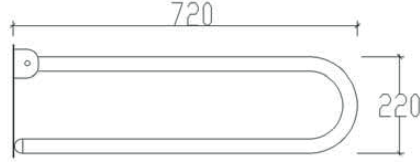

WC MAFSALLI
TUTUNMA BARI

Boru kalınlığı 1,2mm
çapı 32mm

Kod	Koli	Fiyat
82007	2 Adet	720,00

Paslanmaz ss304 malzeme kullanılmıştır.