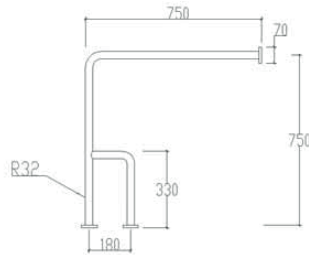

Boru kalınlığı 1,2mm
çapı 32mm

82005	2 Adet	775,00

Paslanmaz ss304 malzeme kullanılmıştır.