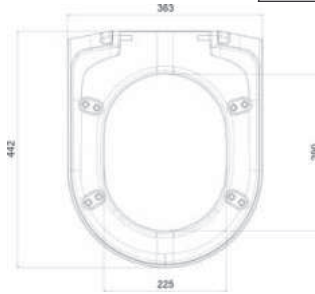

PERGE

41160	Plastik Üstten	6	360,00
41161	Krom Üstten	6	420,00