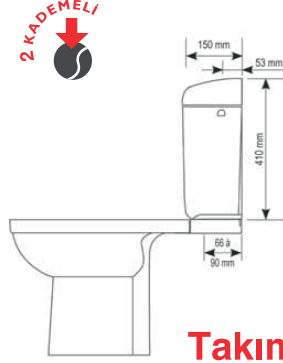

RONDO OPTİMA
ÇİFT KADEMELİ
VİTRİFİYE REZERVUARİ

Vitrifiye
Takım Klozete
Takılabilir

Kod	Koli	Fiyat
33200	3 Adet	670,00

Takım Klozetlere Uyumlu
(Universal)

EKO ASMA / HORTUMLU

Aynı Kutuda 2 Üründen Birini Seçin:
İster ASMALI, İster HORTUMLU

33806 Asma/Hortumlu	3 Adet	505,00
33803 L Borulu (Sadece)	3 Adet	520,00