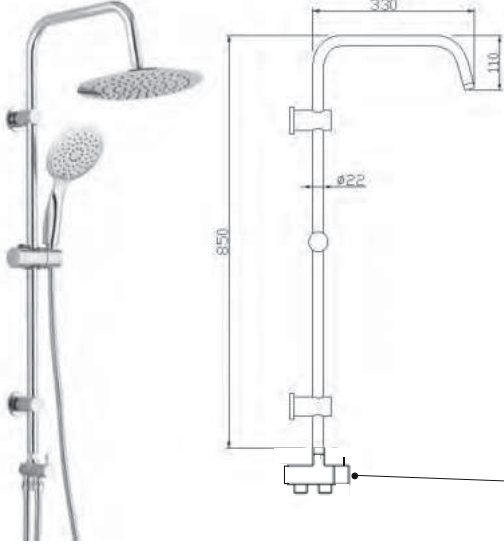

RAIN-PLUS SLIM

Sürgü	Kod	Koli	Fiyat
Rain-Plus	53235	5	1.380,00

Rain
Paslanmaz 304 Boru

- Krom kaplı Rain-Plus sürgü seti
- Ø22 krom kaplı paslanmaz ss 304 boru
- 3+1 duş fonksiyonu
- 150cm İnce, çift kenetli örgülü duş spirali
- 75cm İnce, çift kenetli örgülü su bağlantı spirali
- Rain-Plus çatal tasarım pirinç ayırıcı