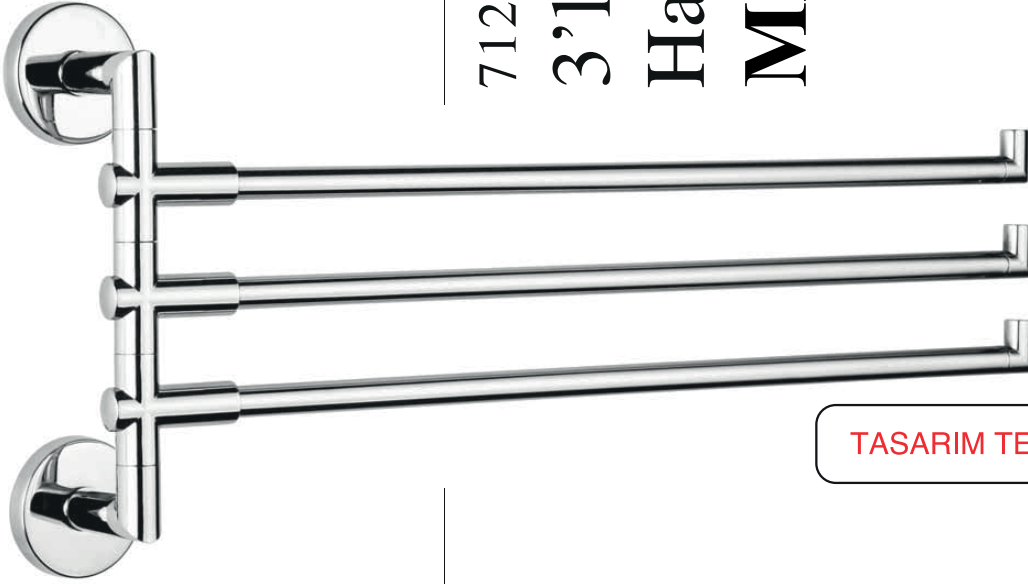

71234-L
3'lü Döner
Havluluk-L
MARE

TASARIM TESCİLİ

ÖZEL KIRILMAZ KAYNAKSIZ
GEÇME SİSTEM

Uzun "L" Şekil
Lüks Misket Kullanılmıştır.

- Krom kaplı ss304 paslanmaz rozet kullanılmıştır.
- Misketler pirinç veya zamak malzemedir.
- Kapaklar, çubuklar ve borular paslanmaz 304 malzemedir.