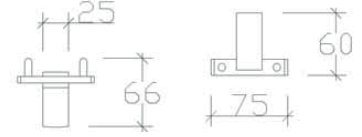

BORNOZ ASKILIĞI (2'li)

71023	15 Adet	148,00
71023-1 (Tam Altın) 71023-4 (Tam Antik)	15 Adet	230,00
71023-2m (Tam Mat Siyah) 71023-3 (Tam Beyaz)	15 Adet	180,00