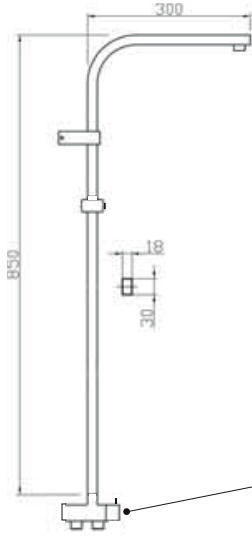

DUŞ KOLONLARI

DUŞ KOLONU
DİKEY MASAJ
PASLANMAZ 304

Kod	Koli	Fiyat
(parlak paslamaz)	1	
(mat siyah)	1	

DUŞ SETLERİ

HİLL SLIM

Sürgü	Kod	Koli	Fiyat
Hill	53135	5	1.985,00

Hill
Paslanmaz Sürgü

- Krom kaplı Hill sürgü seti
- Kare krom kaplı paslanmaz ss 304 boru
- 3+1 duş fonksiyonu
- 150cm İnce, çift kenetli örgülü duş spirali
- 75cm İnce, çift kenetli örgülü su bağlantı spirali
- Hill piriñç ayırıcı ve ss304 paslanmaz sabunluk