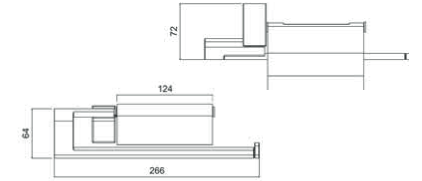

KAĞITLIK (Kapaksız)

71010	12 Adet	200,00
71010-1 (Tam Altın) 71010-4 (Tam Antik)	12 Adet	300,00
71010-2m (Tam Mat Siyah) 71010-3 (Tam Beyaz)	12 Adet	240,00

KAĞIT HAVLULUK (Kapaklı)

71007	4 Adet	360,00
71007-1 (Tam Altın) 71007-4 (Tam Antik)	4 Adet	620,00
71007-2m (Tam Mat Siyah) 71007-3 (Tam Beyaz)	4 Adet	490,00