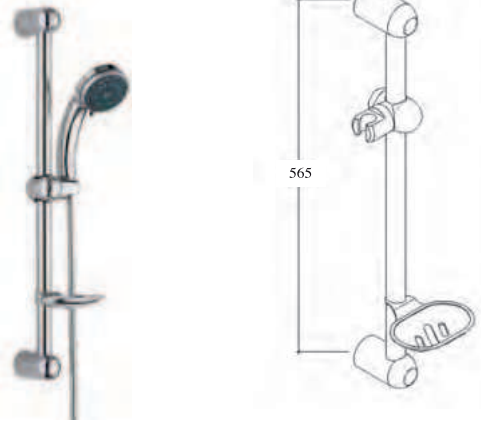

CLASSIC

51060	24	340,00

- Paslanmaz ss 304 sürgü seti
- Ø25 boru
- Ergonomik el duşu