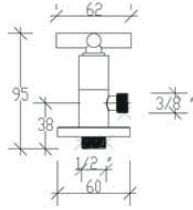

CROSS TAHARET

69320	40 Adet	258,00