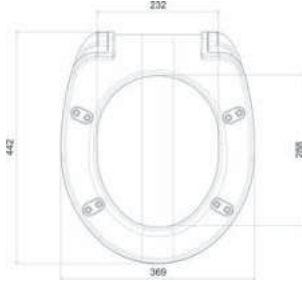

Duroplast

1.40 kg

Kod	Menteşe	Koli	Fiyat
41100	Plastik Alttan	6	224,00
41101	Krom Alttan	6	290,00
41102	Plastik Üstten	6	264,00
41103	Krom Üstten	6	290,00

TROY

Duroplast

2.10 kg

41110	Plastik Alttan	6	274,00
41111	Krom Alttan	6	340,00
41113	Krom Üstten	6	340,00