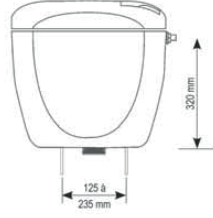

RONDO OPTİMA
ÇİFT KADEMELİ
VİTRİFİYE REZERVUARİ

Vitrifiye
Takım Klozete
Takılabilir

Kod	Koli	Fiyat
33200	3 Adet	670,00

Takım Klozetlere Uyumlu
(Universal)

EKO ASMA / HORTUMLU

Aynı Kutuda 2 Üründen Birini Seçin:
İster ASMALI, İster HORTUMLU

33806 Asma/Hortumlu	3 Adet	505,00
33803 L Borulu (Sadece)	3 Adet	520,00