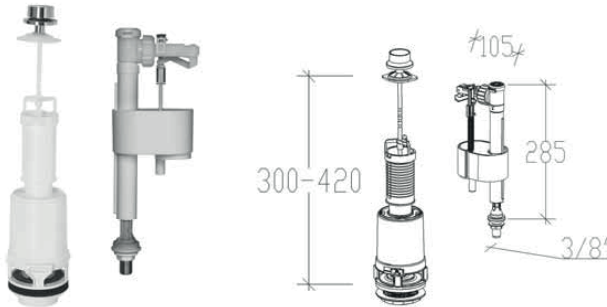

Montaj vidası - somunu
Paslanmaz 304

- ÜSTTEN ÇEKME Lİ
- ALT TAN SU GİRİŞ Lİ

42/93 ÇEKME Lİ

24293	15 Adet	238,00

Montaj vidası - somunu
Paslanmaz 304

- ÜSTTEN ÇEKME Lİ
- ALT TAN SU GİRİŞ Lİ

42/24 ÇEKME Lİ

24224	15 Adet	218,00