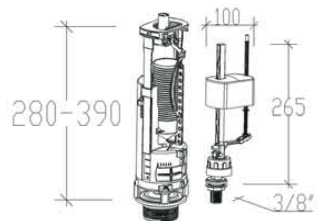

49/93 OPTİMA

- ÜSTTEN BASMALI İKİ KADEMELİ
- ALTTAN SU GİRİŞLİ

Montaj vidası - somunu
Paslanmaz 304

24924	15 Adet	310,00
-------	---------	--------

49/24 OPTİMA

- ÜSTTEN BASMALI İKİ KADEMELİ
- ALTTAN SU GİRİŞLİ