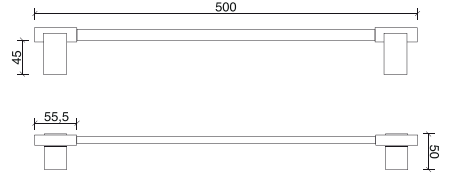

UZUN HAVLULUK

Kod	Koli	Fiyat
71005	8 Adet	315,00
71005-1 (Tam Altın) 71005-4 (Tam Antik)	8 Adet	540,00
71005-2m (Tam Mat Siyah) 71005-3 (Tam Beyaz)	8 Adet	430,00