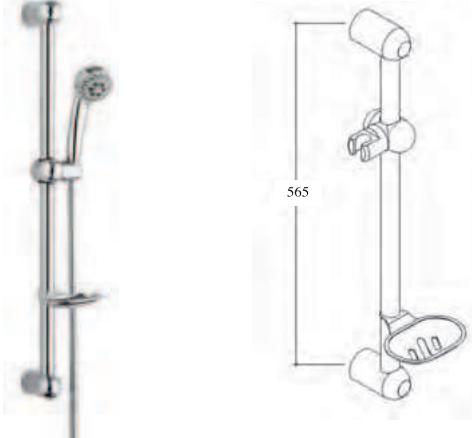

CLASSIC

51060	24	340,00
-------	----	--------

- Paslanmaz ss 304 sürgü seti
- Ø25 boru
- Ergonomik el duşu

ECON

51040	24	322,00
-------	----	--------

- Paslanmaz ss 304 sürgü seti
- Ø25 boru

SLİM ASKILI

- Ultra ince tasarım
- İnce, çift kenetli örgülü duş spirali