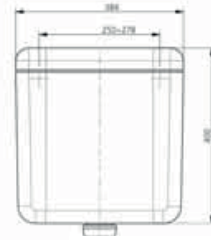

RONDO OPTİMA
ÇİFT KADEMELİ
VİTRİFİYE REZERVUARİ

Vitrifiye
Takım Klozete
Takılabilir

Kod	Koli	Fiyat
33200	3 Adet	670,00

Takım Klozetlere Uyumlu
(Universal)

EKO ASMA / HORTUMLU

Aynı Kutuda 2 Üründen Birini Seçin:
İster ASMALI, İster HORTUMLU

33806 Asma/Hortumlu	3 Adet	505,00
33803 L Borulu (Sadece)	3 Adet	520,00

33806

START - STOP