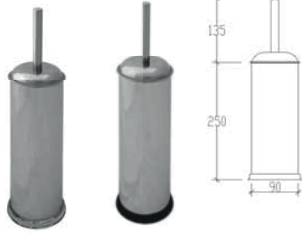

ANKASTRE KAĞITLIK DOLABI

SAĞLAM KAPAKLI
TUVALET KAĞIDI

SIVI SABUNLUK
DİSPENSERİ

ANKASTRE SIVI SABUNLUK

ROLE KLOZET FIRÇALARI

Kod	Koli	Fiyat
81332 Role-B (Altı Paslanmaz) 304 Kalite	24 Adet	390,00
81334 Role (Altı Plastik) 304 Kalite	24 Adet	215,00
81330 Role (Altı Plastik) 430 Kalite	24 Adet	160,00
81330-2M Role (Altı Plastik) 430 Kalite Mat Siyah	24 Adet	200,00