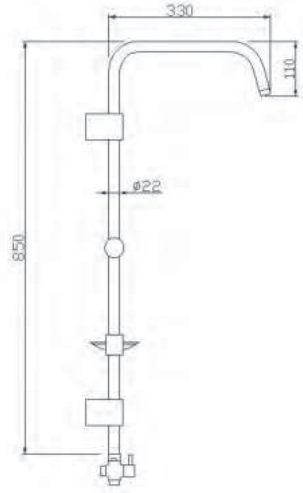

- Krom kaplı Rain-Pratik sürgü seti
- Ø22 krom kaplı paslanmaz ss 304 boru
- 3+1 duş fonksiyonu
- 150 - 190cm uzayan duş spirali
- 75cm su bağlantı spirali
- Rain-Pratik pirinç ayırıcı

RAİN-PRATİK QUADRO (1F)

Rain-Pratik	53260	5	895,00