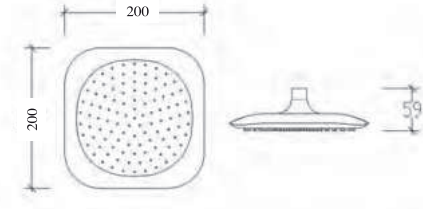

Kod	Koli	Fiyat
55245	10	228,00

BIANCO