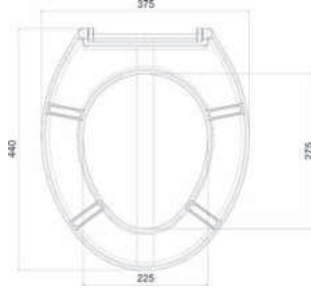

MENTON

Kod	Menteşe	Koli	Fiyat
41190	Plastik Alttan	6	280,00