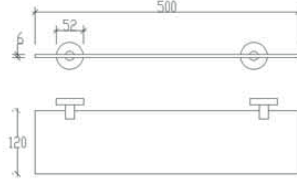

ETAJER

Kod

Koli

Fiyat

71201

5 Adet

310,00

SABUNLUK

71203

12 Adet

220,00

71204

12 Adet

220,00

71219

8 Adet

275,00