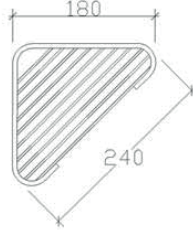

yeni

yeni

• Parlak Polısaj
ss304 Paslanmaz Çelik

Film
Raf Havluluk
74121

Köşe Tel Süngerlik 18x18

Tekli
2'li
3'lü

Kod	Koli	Fiyat
74011	12 Adet	225,00
74012	6 Adet	450,00
74013	4 Adet	675,00

Full Krom Kaplı Ürün
Pirinç Lamalar
Paslanmaz 304 Teller