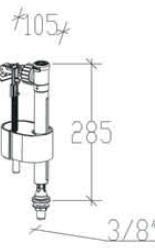

- ÜSTTEN BASMALI İKİ KADEMELİ
- ALTTAN SU GİRİŞLİ

Montaj vidası - somunu
Paslanmaz 304

25224	15 ADET	355,00