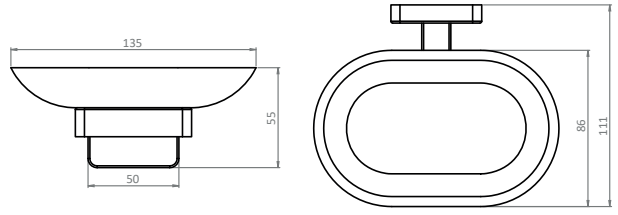

SABUNLUK

71703	12 Adet	230,00