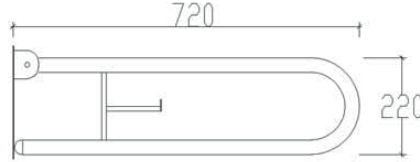

Boru kalınlığı 1,2mm
çapı 32mm

82011	2 Adet	780,00
-------	--------	--------

Paslanmaz ss304 malzeme kullanılmıştır.

DUŞ OTURAĞI (Ahşap)

Boru kalınlığı 1,2mm
çapı 32mm

82009 (Ahşap oturak)	1 Adet	1,000,00
82010 (Plastik oturak)	1 Adet	935,00