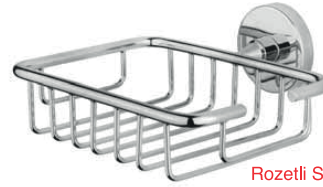

Mare Ekstra
Aksesuar Serisi

3'lü Döner Havluluk-L

3'lü Döner Askılık-L

50 cm

Rozetli Süngerlik

Oval Sabunluk

Model	Kod	Koli	Fiyat
Etajer-L	71201-L	5 Adet	380,00
Muhafazalı Etajer-L	71202-L	5 Adet	600,00
Bekletmeli Kağıtlık-L (Kapaklı)	71213-L (Poşetli)	8 Adet	265,00
Bekletme-L	71212-L (Poşetli)	8 Adet	170,00
Uzun Havluluk-L (50cm)	71205-L	8 Adet	230,00
İkili Uzun Havluluk	71232	10 Adet	320,00
3'lü Döner Havluluk-L (Mare)	71234-L	10 Adet	640,00
Oval Sabunluk	71217	10 Adet	250,00
Rozetli Süngerlik	71216	8 Adet	280,00
Tekli Askılık-L	71222-L	15 Adet	110,00
3'lü Döner Askılık-L (Mare)	71225-L	4 Adet	500,00