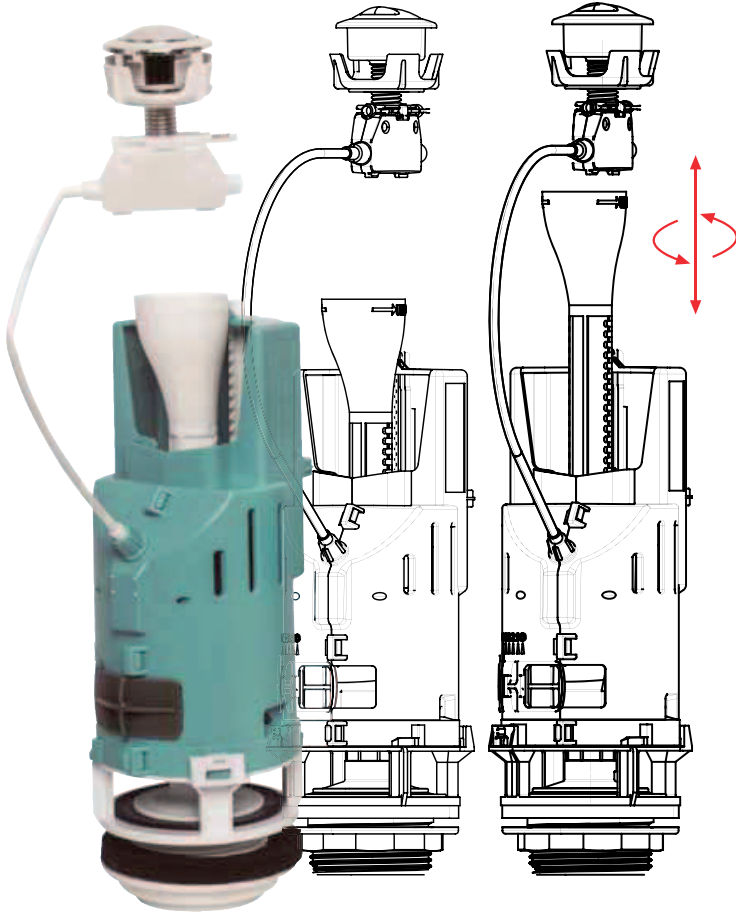

yeni

TELESKOPIK
TAŞMA BORUSU