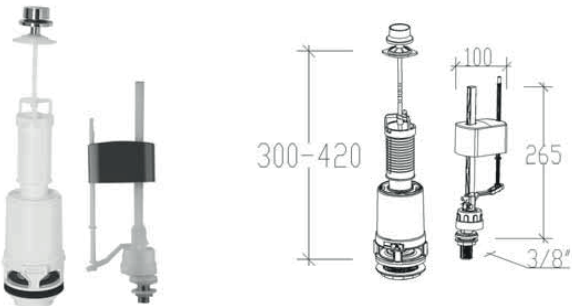

24293	15 Adet	238,00
-------	---------	--------

Montaj vidası - somunu
Paslanmaz 304

- ÜSTTEN ÇEKME Lİ
- ALT TAN SU GİRİŞ Lİ

42/24 ÇEKME Lİ

24224	15 Adet	218,00
-------	---------	--------

Montaj vidası - somunu
Paslanmaz 304