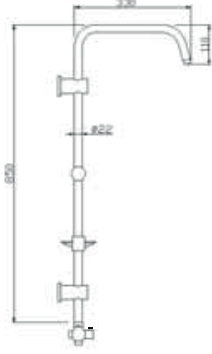

Sürgü	Kod	Koli	Fiyat
Rain	53242	5	1.120,00

- Krom kaplı Rain sürgü seti
- Ø22 krom kaplı paslanmaz ss 304 boru
- 1+1 duş fonksiyonu
- 150 - 190cm uzayan duş spirali
- 75cm su bağlantı spirali
- Rain piriç ayırıcı