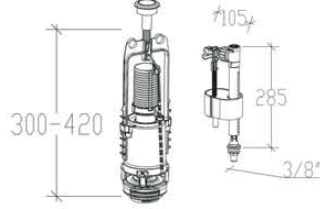

22/93 STOPLU BASMALI

- ÜSTTEN BASMALI STOPLU
- ALTTAN SU GİRİŞLİ

START - STOP

Montaj vidası - somunu
Paslanmaz 304

22224	15 Adet	228,00