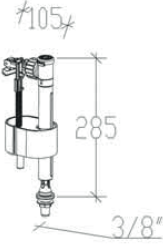

Filtreli ara musluk ile beraber kullanılması çok tavsiye edilir.

ALTTAN SU GİRİŞLİ

93 HANDY

20093	20 Adet	136,00
-------	---------	--------

ALTTAN SU GİRİŞLİ

24 BAS

20024	28 Adet	108,00
-------	---------	--------