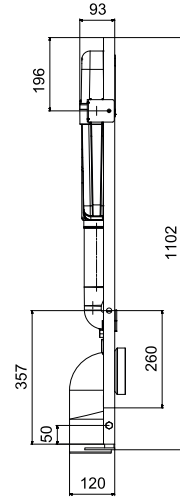

ÖZEL GÖMME REZERVUAR GİDERİ

95510

1 Adet