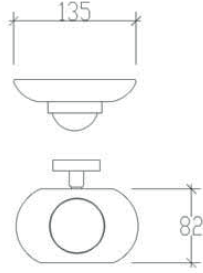

ETAJER

Kod

Koli

Fiyat

71201

5 Adet

310,00

SABUNLUK

71203

12 Adet

220,00

71204

12 Adet

220,00

71219

8 Adet

275,00