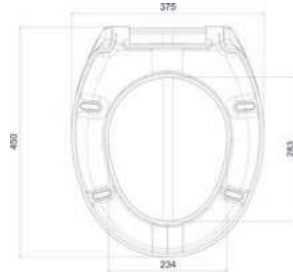

TEK
TUŞ

- Kolay Çıkarılan
- Kolay Montaj ve Temizleme
- Yavaş Kapanma Özelliği

2.20 kg

COMFORT

41224	Üstten Soft Menteşe	6	640,00