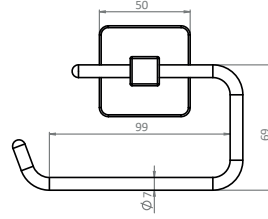

KAĞITLIK (Kapaksız)