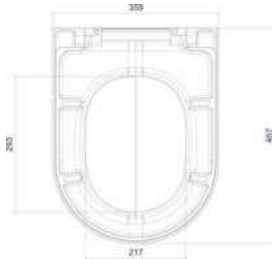

TEK
TUŞ

- Kolay Çıkarılan
- Kolay Montaj ve Temizleme
- Yavaş Kapanma Özelliği

2.70 kg