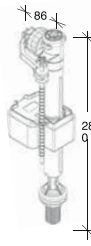

• KOLAY MONTAJ

- Delik çapı 18 ile 50 mm arasındaki tüm seramik rezervuarlara uyumlu basma butonu.
- 3-4,5 litre aralığında ayarlanabilir su tasarruflu yıkama.
- 2,75 litre/sn yıkama su debisi imkanı veren kafes.
- NR/EPDM sızdırmazlığı sağlayan su tutma contası.
- 155-245 mm aralığında su tahliye yüksekliği.
- Su tahliye yüksekliği 4 mm aralıklara sahip taşma borusu ile ayarlanabilir.

Kod	Koli	Fiyat
25201	15 ADET	385,00

52T/101 OPTİMA

yeni

Patent

Filtreli ara musluk ile beraber kullanılması çok tavsiye edilir.

- ÜSTTEN BASMALI İKİ KADEMELİ
- ALTTAN SU GİRİŞLİ

Montaj vidası - somunu
Paslanmaz 304

yeni

- ÜSTTEN BASMALI İKİ KADEMELİ
- ALTTAN SU GİRİŞLİ

Montaj vidası - somunu
Paslanmaz 304

49 OPTIMA

Çift Kademeli

- Seramik rezervuarların üst ve alt delik eksen kaçıklıklarını tölere eder (+ / - 15 mm) hareketli buton.
- Delik çapı 18 ile 50 mm arasındaki tüm seramik rezervuarlara uyumlu basma butonu.
- Yüksekliği 282 ile 448 mm arasındaki tüm seramik rezervuarlara uyumlu mekanizma.
- Yükseklik ayar kademeleri 12 mm hassasiyetindedir.
- 3-4,5 litre aralığında ayarlanabilir su tasarruflu yıkama.
- 2,75 litre/sn yıkama su debisi imkanı veren kafes.
- NR/EPDM sızdırmazlığı sağlayan su tutma contası.
- 155-245 mm aralığında su tahliye yüksekliği.
- Su tahliye yüksekliği 4 mm aralıklara sahip taşma borusu ile ayarlanabilir.