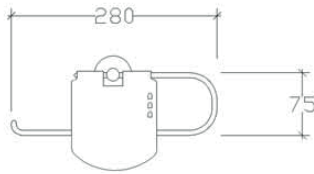

KAĞIT HAVLULUK (Kapaklı)