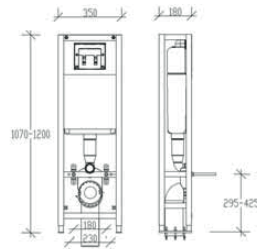

* Fiyatlara basma butonu dahil değildir.

Hızlı ve Kolay
Montaj

Patent!

Kod	Koli	Fiyat
11100	1 Adet	2.145,00

VERSO 1100
YM

- Alçıpan duvarlar için yere montaj 3/6 litre.

* Fiyatlara basma butonu dahil değildir.