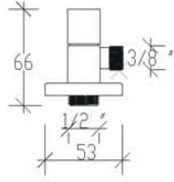

Eski tip asma rezervuardan takım klozete kolay ve temizce geçilir.

PRIMA TAHARET

Kod	Koli	Fiyat
69300	80 Adet	130,00
69300-U Uzun Gövdeli	80 Adet	158,00

QUADRO TAHARET

69310	80 Adet	158,00
-------	---------	--------