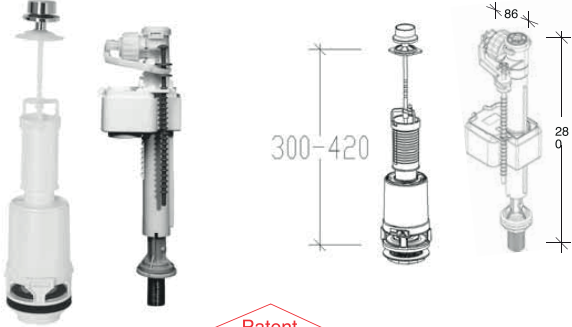

Kod	Koli	Fiyat
24201	15 Adet	248,00

42/101 ÇEKME Lİ

Filtreli ara musluk ile beraber kullanılması çok tavsiye edilir.