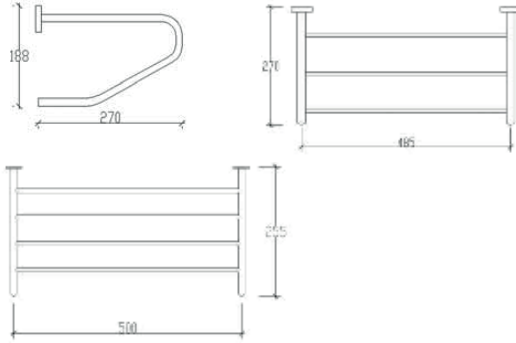

ÇİZİM

parlak polisaj

PASLANMAZ 304

KOROZYONA KARŞI (10 YIL) GARANTİLİ