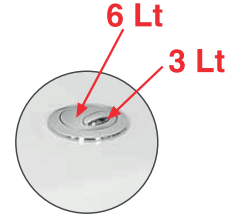

RONDO OPTİMA
ÇİFT KADEMELİ
VİTRİFİYE REZERVUARİ

Vitrifiye
Takım Klozete
Takılabilir

Kod	Koli	Fiyat
33200	3 Adet	670,00

Takım Klozetlere Uyumlu
(Universal)

EKO ASMA / HORTUMLU

Aynı Kutuda 2 Üründen Birini Seçin:
İster ASMALI, İster HORTUMLU

33806 Asma/Hortumlu	3 Adet	505,00
33803 L Borulu (Sadece)	3 Adet	520,00