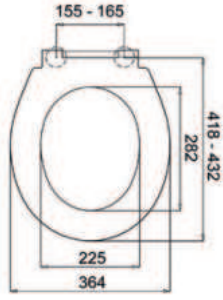

Duroplast

TEK
TUŞ

- Kolay Çıkarılan
- Kolay Montaj ve Temizleme
- Yavaş Kapanma Özelliği

2.70 kg

Kod	Menteşe	Koli	Fiyat
41254	Üstten Soft Menteşe	10	

MOVE

**PRATİK
TAK-ÇIKAR**

- Kolay Çıkarılan
- Kolay Montaj ve Temizleme
- Yavaş Kapanma Özelliği