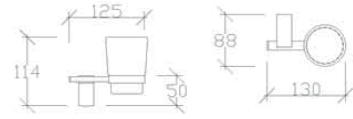

71003	12 Adet	275,00
71003-1 (Tam Altın) 71003-4 (Tam Antik)	12 Adet	385,00
71003-2m (Tam Mat Siyah) 71003-3 (Tam Beyaz)	12 Adet	315,00

DİŞ FIRÇALIK

yeni