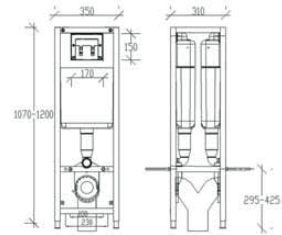

VERSO 1100
SS

- Otel tipi sırt sırta 3/6 litre.
- Özel çatallı dirsek

* Fiyatlara basma butonu dahil değildir.

Özel Ürün
Hotel Tipi

Hızlı ve Kolay
Montaj