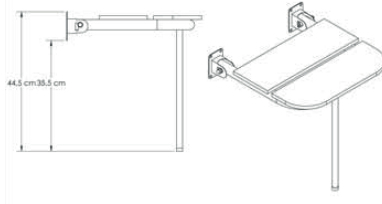

Boru kalınlığı 1,2mm
çapı 32mm

82011	2 Adet	780,00
-------	--------	--------

Paslanmaz ss304 malzeme kullanılmıştır.

DUŞ OTURAĞI (Ahşap)

Boru kalınlığı 1,2mm
çapı 32mm

82009 (Ahşap oturak)	1 Adet	1,000,00
82010 (Plastik oturak)	1 Adet	935,00