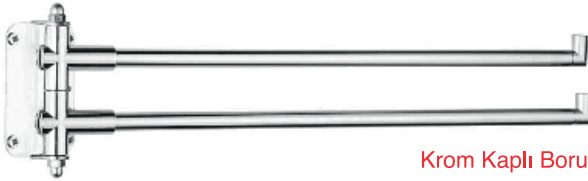

6 Adet

1.350,00

Krom Kaplı Pirinç

DÖNER HAVLULUK (2'li)

2'li

74132

6 Adet

430,00