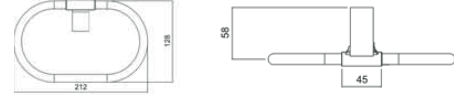

YUVARLAK HAVLULUK

71008	8 Adet	230,00
71008-1 (Tam Altın) 71008-4 (Tam Antik)	8 Adet	390,00
71008-2m (Tam Mat Siyah) 71008-3 (Tam Beyaz)	8 Adet	320,00

BORNOZ ASKILIĞI (2'li)

71023	15 Adet	148,00
71023-1 (Tam Altın) 71023-4 (Tam Antik)	15 Adet	230,00
71023-2m (Tam Mat Siyah) 71023-3 (Tam Beyaz)	15 Adet	180,00