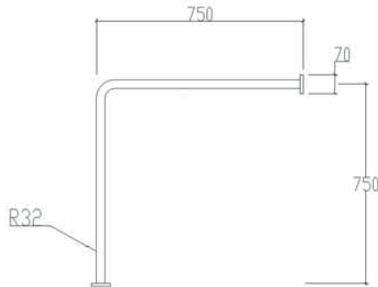

YER/DUVAR L TİPİ TUTUNMA BARI

82004

2 Adet

555,00

Boru kalınlığı 1,2mm
çapı 32mm

Paslanmaz ss304 malzeme kullanılmıştır.