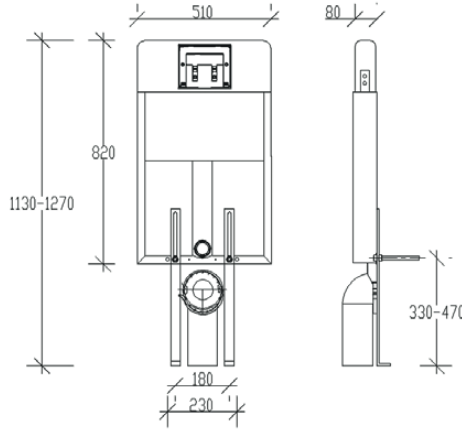

Patent!

Hızlı ve Kolay
Montaj

VERSO 80 HT

• Hela taşı için 3/6 litre.

11182	2 Adet	1.025,00