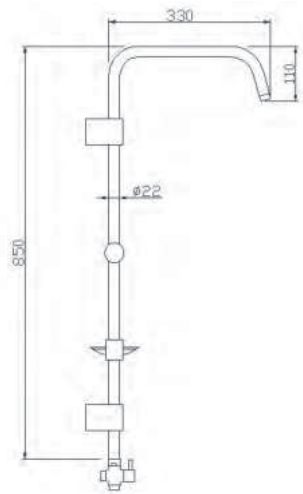

RAİN-PRATİK QUADRO (1F)

Rain-Pratik	53260	5	895,00
-------------	-------	---	--------

Rain
Paslanmaz 304 Boru

- Krom kaplı Rain-Pratik sürgü seti
- Ø22 krom kaplı paslanmaz ss 304 boru
- 1+1 duş fonksiyonu
- 150 - 190cm uzayan duş spirali
- 75cm su bağlantı spirali
- Rain-Pratik pirinç ayırıcı