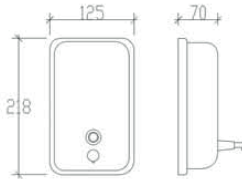

SIVI SABUNLUK
DİSPENSERİ