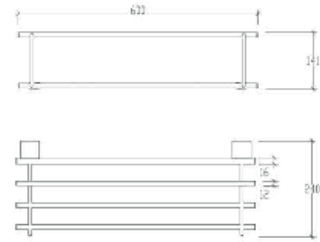

PASLANMAZ RAF HAVLULUKLAR

TASARIM TESCİLİ

ÇİZİM

parlak polisaj

PASLANMAZ 304

KOROZYONA KARŞI (10 YIL) GARANTİLİ

PREMİUM PİRİNÇ RAF HAVLULUK

74101

6 Adet

1.350,00

DÖNER HAVLULUK (2'li)

2'li

74132

6 Adet

430,00

TASARIM TESCİLİ

ss304 kalite
parlak paslanmaz kalın saç

ÖZEL KIRILMAZ KAYNAKSIZ
GEÇME SİSTEM