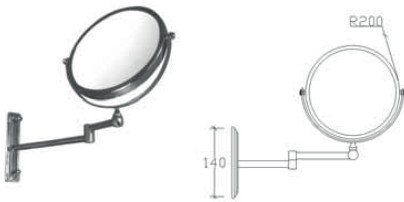

Pirinç Çerçeveli