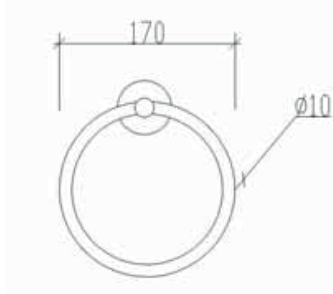

YUVARLAK HAVLULUK

71208	8 Adet	154,00

2'Lİ ASKILIK

71223	15 Adet	118,00

71218	4 Adet	456,00