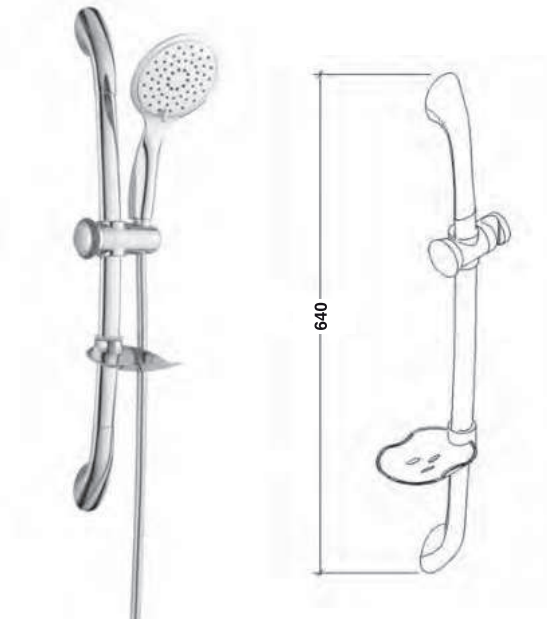

DUSH TETRA

Kod	Koli	Fiyat
51092	12	800,00

- Krom kaplı özel lüks sürgü seti
- Kare krom kaplı paslanmaz ss 304 boru
- Lüks krom tasarım el duşu
- İnce, çift kenetli örgülü duş spirali

1 FONKSİYONLU

EPİK SLİM