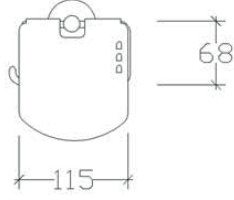

KAĞITLIK (Kapaklı)