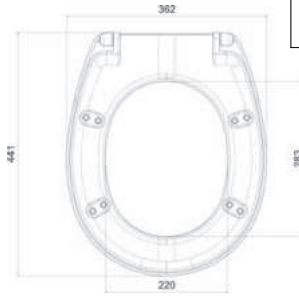

EMPIRE

41120	Plastik Alttan	6	320,00
41121	Krom Alttan	6	380,00
41123	Krom Üstten	6	380,00