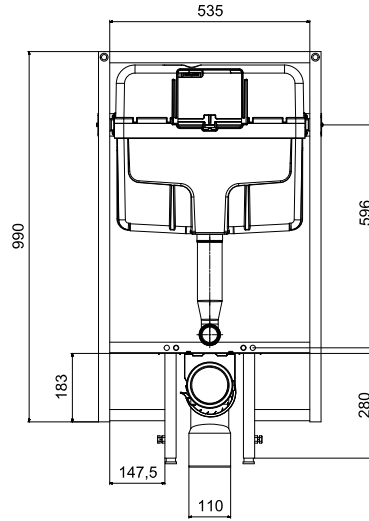

ÖZEL GÖMME REZERVUAR GİDERİ

95510

1 Adet

Alttan Çıkışlı Giderli Tuvaletlerin
Gömme Rezervuar Dönüşüm Tadilatı
Kolayca Yapılır, Gider Çıkışı Duvara Taşınır.