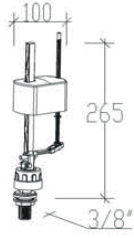

Filtreli ara musluk ile beraber kullanılması çok tavsiye edilir.

ALTTAN SU GİRİŞLİ

93 HANDY

20093	20 Adet	136,00
-------	---------	--------

ALTTAN SU GİRİŞLİ

24 BAS

20024	28 Adet	108,00
-------	---------	--------