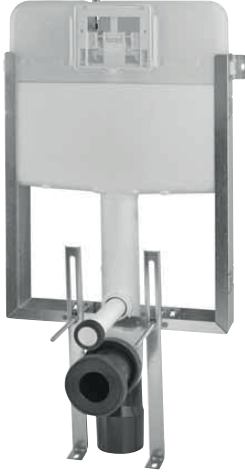

VERSO 80 TD

• Tuğla duvarlar için 3/6 litre.

Kod	Koli	Fiyat
11180	2 Adet	1.445,00

8 cm'lik tuğla kalınlığı için özel üretim.