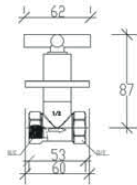

STOP VALF UZATMALARI (CROSS)

Uzatma Kodu	Uzatma Uzunluğu	Uzatma Açıklığı
X6922013	3cm	53mm
X6922014	4cm	53mm
X6922015	5cm	53mm
X6922016	6cm	53mm

STOP VALF UZATMALARI (PRİMA)

Uzatma Kodu	Uzatma Uzunluğu	Uzatma Açıklığı
X6921013	3cm	84mm
X6921014	4cm	84mm
X6921015	5cm	84mm
X6921016	6cm	84mm