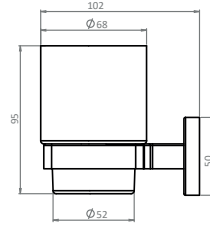

71704	12 Adet	230,00