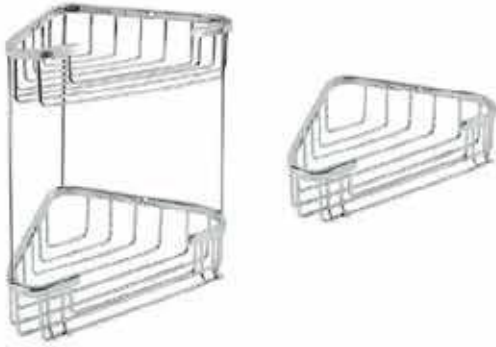

OVAL RENKLİ

Ürün Kodu	Açıklama	Koli Adedi	Birim Fiyatı
MSS 1118-G	Tekli Oval Süngerlik 18x18 Altın Seri	1	792,20 TL
MSS 1218-G	İkili Oval Süngerlik 18x18 Altın Seri	1	1.738,50 TL
MSS 1318-G	Üçlü Oval Süngerlik 18x18 Altın Seri	1	2.668,30 TL
MSS 1120-G	Tekli Oval Süngerlik 20x20 Altın Seri	1	870,00 TL
MSS 1220-G	İkili Oval Süngerlik 20x20 Altın Seri	1	1.875,50 TL
MSS 1320-G	Üçlü Oval Süngerlik 20x20 Altın Seri	1	2.888,75 TL
MSS 1122-G	Tekli Oval Süngerlik 22x22 Altın Seri	1	937,25 TL
MSS 1222-G	İkili Oval Süngerlik 22x22 Altın Seri	1	2.004,50 TL
MSS 1322-G	Üçlü Oval Süngerlik 22x22 Altın Seri	1	3.071,75 TL
MSS 1118.S	Tekli Oval Süngerlik 18x18 Mat Siyah	30	494,00 TL
MSS 1218.S	İkili Oval Süngerlik 18x18 Mat Siyah	24	1.040,00 TL
MSS 1318.S	Üçlü Oval Süngerlik 18x18 Mat Siyah	12	1.567,00 TL
MSS 1120.S	Tekli Oval Süngerlik 20x20 Mat Siyah	30	539,00 TL
MSS 1220.S	Tekli Oval Süngerlik 20x20 Mat Siyah	24	1.107,27 TL
MSS 1320.S	Üçlü Oval Süngerlik 20x20 Mat Siyah	12	1.722,00 TL