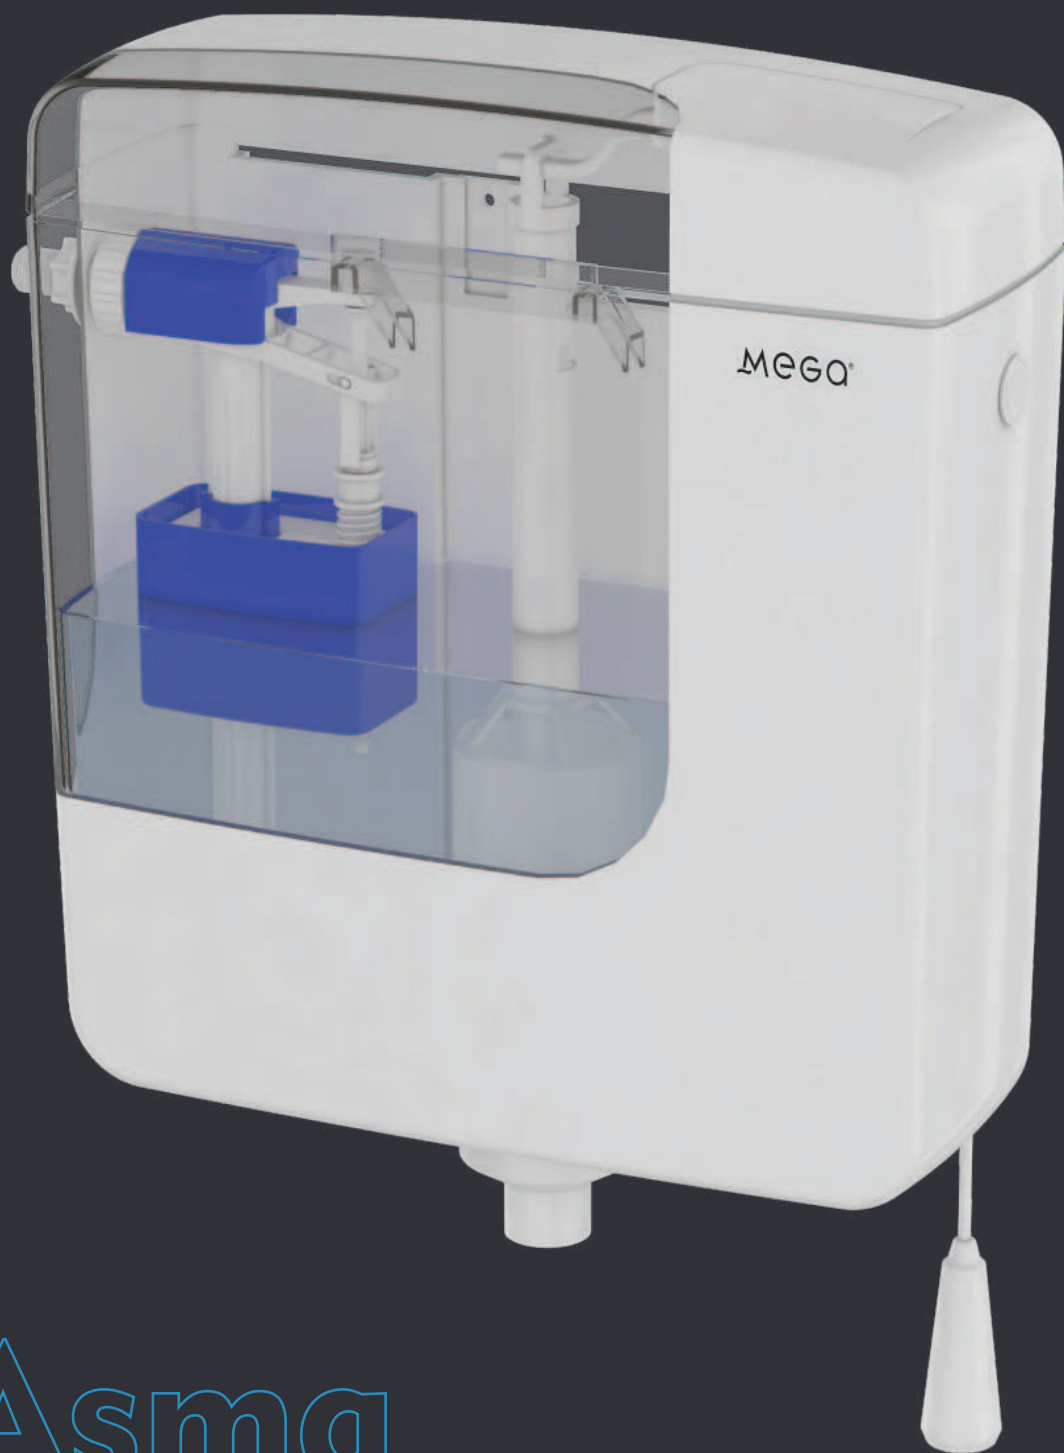

3027M-100 292,00₺
Omega Flatör
Piriç 45 Adet

3027G-3/8-Askı 278,00₺
Omega Flatör - 3/8
Askılı 45 Adet

3027G-100-Askı 323,00₺
Omega Flatör - Piriç
Askılı 45 Adet

AQUA

MEGA®

Daima

Asma
Rezervuar

En Tyisi