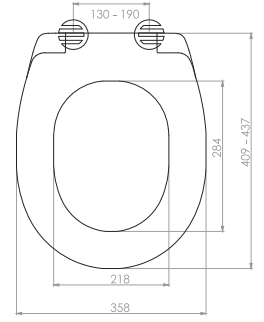

KLOZET KAPAĞI MENTEŞE TAKIMLARI