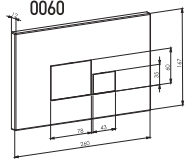

0070
Mat krom buton
390 TL