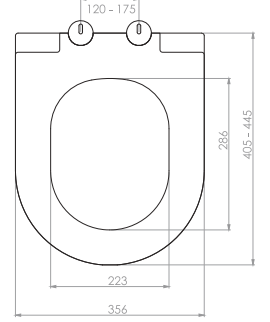

Kod	0337
Açıklama	SEDEF Üstten sıkmalı Tak-çıkarm özelliđi - Kolay temizlik
Koli Adedi	10
Fiyat	420.00 TL

Kod	0338
Açıklama	SLIM İNCİ Üstten sıkmalı Tak-çıkarm özelliđi - Kolay temizlik
Koli Adedi	10
Fiyat	420.00 TL