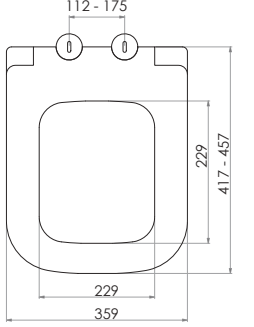

Kod	0421
Açıklama	SOLID Metal menteşe takımı Üstten sıkmalı Tak-çıkart özelliği - Kolay temizlik
Koli Adedi	6
Fiyat	810.00 TL