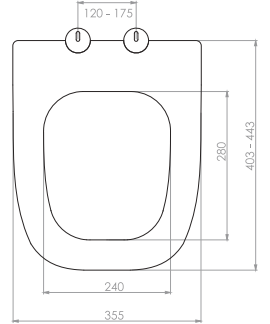

Kod	0342
Açıklama	SHORT İNCİ Üstten sıkmalı Tak-çıkarm özelliđi - Kolay temizlik
Koli Adedi	10
Fiyat	420.00 TL