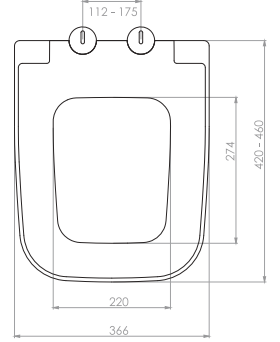

Kod	0407
Açıklama	NEVA Metal menteşe takımı Üstten sıkmalı Tak-çıkara özelliği - Kolay temizlik
Koli Adedi	6
Fiyat	870.00 TL