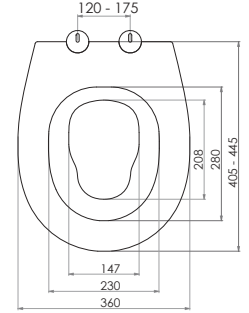

Kod	0350
Açıklama	TWIN Üstten sıkmalı Tak-çıkart özelliği - Kolay temizlik
Koli Adedi	10
Fiyat	570.00 TL

ÇOCUK ADAPTÖRLÜ