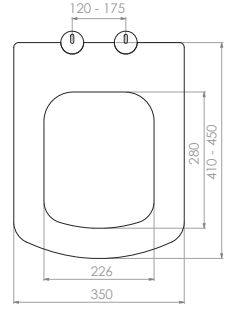

Kod	0346
Açıklama	LUANDE Üstten sıkmalı Tak-çıkart özelliđi - Kolay temizlik
Koli Adedi	10
Fiyat	420.00 TL