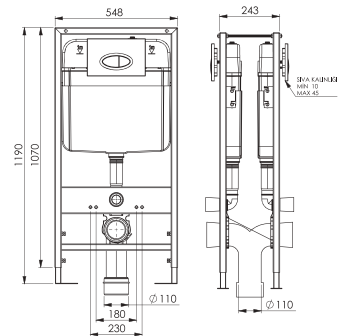

GÖMME REZERVUAR (80 mm)

TS EN 14055

NEW

Kod	0025
Açıklama	3/6 lt Alçıpan duvara uygun kullanım (Yere hızlı montaj) (Buton Hariç)
Koli Adedi	1
Fiyat	2.920.00 TL

NEW

Kod	0026
Açıklama	3/6 lt Arkası tuğla önü alçıpan duvara uygun kullanım (Yere hızlı montaj) (Buton Hariç)
Koli Adedi	1
Fiyat	2.440.00 TL

NEW

Kod	0028
Açıklama	3/6 lt Sirt sirta (Yere hızlı montaj) (Buton Hariç)
Koli Adedi	1
Fiyat	5.190 TL