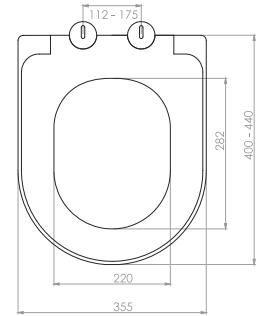

Kod	0403
Açıklama	ARYA Metal menteşe takımı Üstten sıkmalı Tak-çıkart özelliği - Kolay temizlik
Koli Adedi	6
Fiyat	870.00 TL