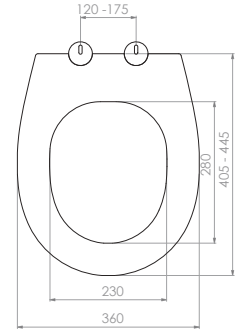

Kod	0347
Açıklama	GRANDE Üstten sıkmalı Tak-çıkart özelliđi - Kolay temizlik
Koli Adedi	10
Fiyat	420.00 TL