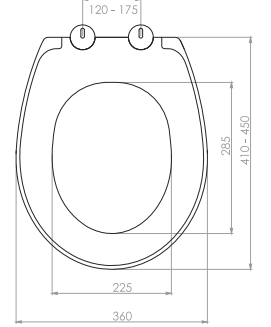

Kod	0306
Açıklama	ROYAL Üstten sıkmalı Tak-çıkart özelliği - Kolay temizlik
Koli Adedi	10
Fiyat	400.00 TL