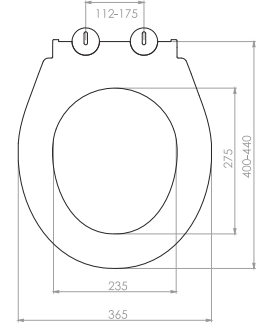

Kod	0401
Açıklama	GENESİS Metal menteşe takımı Üstten sıkmalı Tak-çıkart özelliği - Kolay temizlik
Koli Adedi	6
Fiyat	810.00 TL