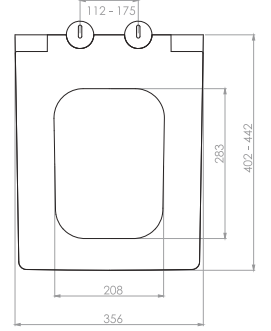

DUROPLAST YAVAŞ KAPANAN KLOZET KAPAKLARI

Kod	0408
Açıklama	STYLE Metal menteşe takımı Üstten sıkmalı Tak-çıkart özelliği - Kolay temizlik
Koli Adedi	6
Fiyat	990.00 TL

Kod	0410
Açıklama	KARE SLIM Metal menteşe takımı Üstten sıkmalı Tak-çıkart özelliği - Kolay temizlik
Koli Adedi	6
Fiyat	990.00 TL

Kod	0411
Açıklama	SLIM ELEGANCE Metal menteşe takımı Üstten sıkmalı Tak-çıkart özelliği - Kolay temizlik
Koli Adedi	6
Fiyat	810.00 TL

Kod	0412
Açıklama	FORTE Metal menteşe takımı Üstten sıkmalı Tak-çıkart özelliği - Kolay temizlik
Koli Adedi	6
Fiyat	990.00 TL

TS 13694

Kolay Montaj
Easy Mounting

Sessiz yavaş kapanır
Silent slow closing

Tak-çıkart
Plug-in

Kolay Temizlik
Easy cleaning