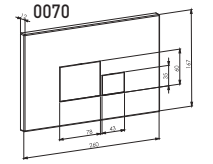

0080
Mat krom buton
390 TL