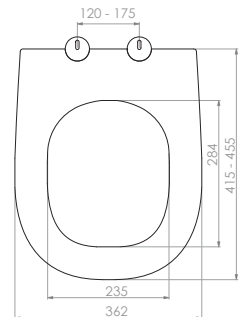

TS 13694

Kolay Montaj
Easy Mounting

Sessiz yavaş kapanır
Silent slow closing

Tak-çıkart Plug-in

Kolay Temizlik
Easy cleaning