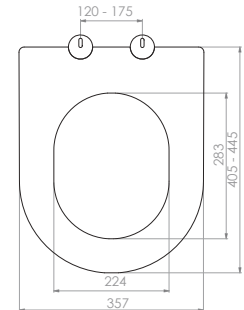

Kod	0351
Açıklama	MADRE Üstten sıkmalı Tak-çıkart özelliđi - Kolay temizlik
Koli Adedi	10
Fiyat	500.00 TL