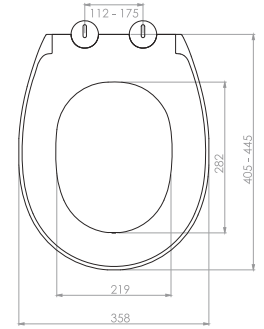

Kod	0402
Açıklama	ELEGANCE Metal menteşe takımı Üstten sıkmalı Tak-çıkart özelliği - Kolay temizlik
Koli Adedi	6
Fiyat	810.00 TL