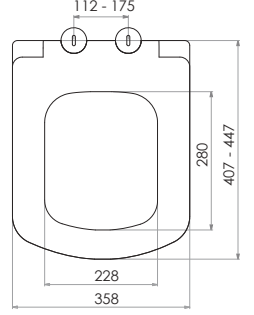

Kod	0420
Açıklama	QUADRO Metal menteşe takımı Üstten sıkmalı Tak-çıkart özelliği - Kolay temizlik
Koli Adedi	6
Fiyat	990.00 TL