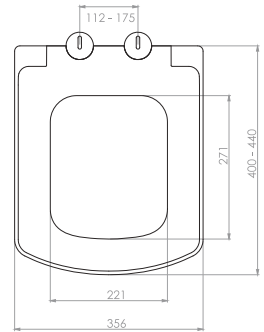

TS 13694

Kolay Montaj
Easy Mounting

Sessiz yavaş kapanır
Silent slow closing

Tak-çıkart
Plug-in

Kolay Temizlik
Easy cleaning