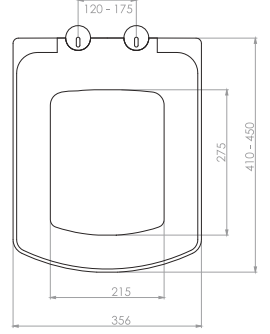

Kod	0337
Açıklama	SEDEF Üstten sıkmalı Tak-çıkarm özelliđi - Kolay temizlik
Koli Adedi	10
Fiyat	420.00 TL

Kod	0338
Açıklama	SLIM İNCİ Üstten sıkmalı Tak-çıkarm özelliđi - Kolay temizlik
Koli Adedi	10
Fiyat	420.00 TL