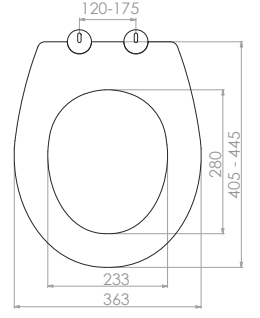

TS 13694

Kolay Montaj
Easy Mounting

Sessiz yavaş kapanır
Silent slow closing

Tak-çıkart
Plug-in

Kolay Temizlik
Easy cleaning

Kod	0302
Açıklama	SLIM SMART Üstten sıkmalı Tak-çıkart özelliği - Kolay temizlik
Koli Adedi	10
Fiyat	360.00 TL