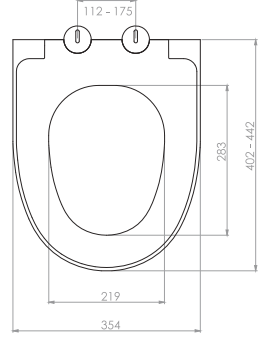

Kod	0410
Açıklama	KARE SLIM Metal menteşe takımı Üstten sıkmalı Tak-çıkart özelliği - Kolay temizlik
Koli Adedi	6
Fiyat	990.00 TL

Kod	0411
Açıklama	SLIM ELEGANCE Metal menteşe takımı Üstten sıkmalı Tak-çıkart özelliği - Kolay temizlik
Koli Adedi	6
Fiyat	810.00 TL