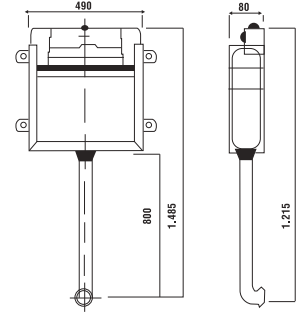

Kod	0020
Açıklama	3/6 lt Tuğla duvara uygun kullanım (Buton Hariç)
Koli Adedi	1
Fiyat	1.610 TL

Kod	0021
Açıklama	3/6 lt Hela taşı uyumlu (Buton Hariç)
Koli Adedi	1
Fiyat	1.320 TL

GÖMME REZERVUAR (80 mm)