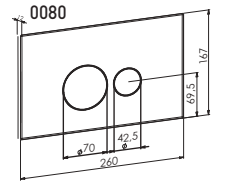

0084
Siyah buton
450 TL

SERAMİK REZERVUAR İÇ TAKIMLARI

TS EN 14055

Kod	0110
Açıklama	Basmalı sistem Hidro flotör Alttan su giriqli 3/8
Koli Adedi	20
Fiyat	280.00 TL

Kod	0132
Açıklama	3/6 lt. İki kademeli Hidro flotör Alttan su giriqli 3/8
Koli Adedi	20
Fiyat	350.00 TL