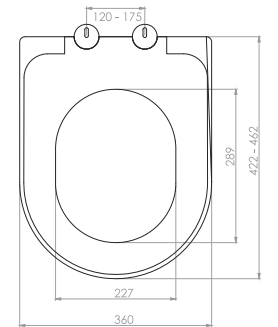

TS 13694

Kolay Montaj
Easy Mounting

Sessiz yavaş
kapanır
Silent slow closing

Tak-çıkart
Plug-in

Kolay Temizlik
Easy cleaning