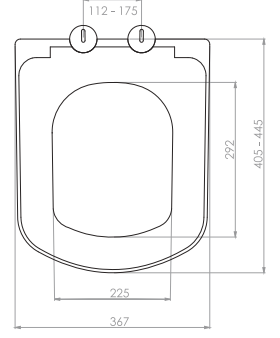

Kod	0405
Açıklama	LENTO Metal menteşe takımı Üstten sıkmalı Tak-çıkara özelliği - Kolay temizlik
Koli Adedi	6
Fiyat	990.00 TL