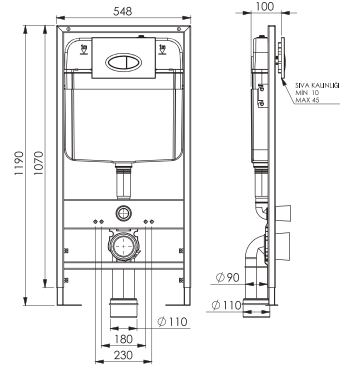

NEW

Kod	0028
Açıklama	3/6 lt Sirt sirta (Yere hızlı montaj) (Buton Hariç)
Koli Adedi	1
Fiyat	5.190 TL