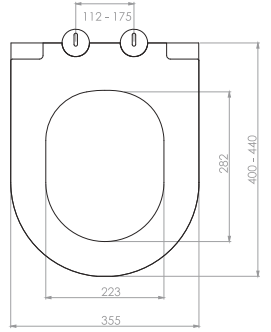

Kod	0411
Açıklama	SLIM ELEGANCE Metal menteşe takımı Üstten sıkmalı Tak-çıkart özelliği - Kolay temizlik
Koli Adedi	6
Fiyat	810.00 TL

Kod	0412
Açıklama	FORTE Metal menteşe takımı Üstten sıkmalı Tak-çıkart özelliği - Kolay temizlik
Koli Adedi	6
Fiyat	990.00 TL