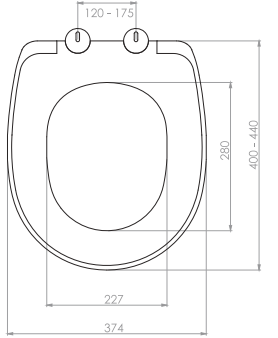

Kod	0336
Açıklama	İNÇİ Üstten sıkmalı Tak-çıkart özelliği - Kolay temizlik
Koli Adedi	10
Fiyat	400.00 TL