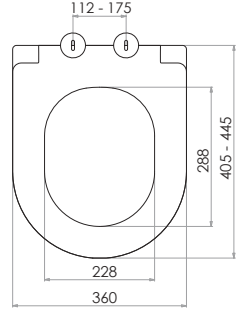

Kod	0422
Açıklama	STAR Metal menteşe takımı Üstten sıkmalı Tak-çıkart özelliği - Kolay temizlik
Koli Adedi	6
Fiyat	810.00 TL