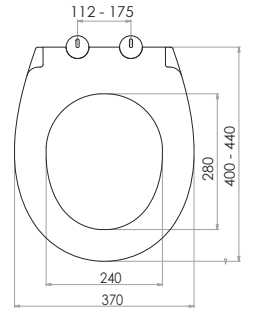

TS 13694

Kolay Montaj
Easy Mounting

Sessiz yavaş kapanır
Silent slow closing

Tak-çıkart
Plug-in

Kolay Temizlik
Easy cleaning