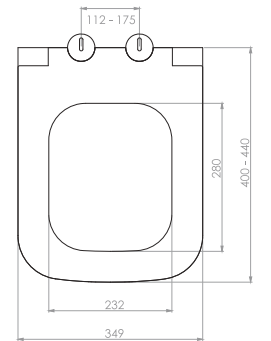

TS 13694

Kolay Montaj
Easy Mounting

Sessiz yavaş kapanır
Silent slow closing

Tak-çıkart
Plug-in

Kolay Temizlik
Easy cleaning