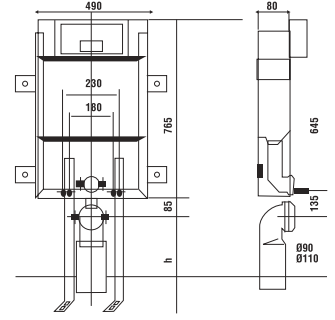

Kod	0020
Açıklama	3/6 lt Tuğla duvara uygun kullanım (Buton Hariç)
Koli Adedi	1
Fiyat	1.610 TL

Kod	0021
Açıklama	3/6 lt Hela taşı uyumlu (Buton Hariç)
Koli Adedi	1
Fiyat	1.320 TL

GÖMME REZERVUAR (80 mm)