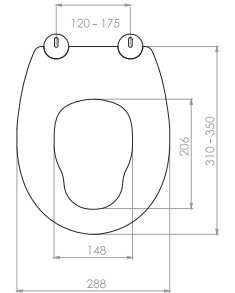

ÇOCUK ADAPTÖRLÜ

ÇOCUK
Klozet Kapağı

Kod	0307
Açıklama	ÇOCUK Üstten sıkmalı Tak-çıkart özelliği - Kolay temizlik
Koli Adedi	10
Fiyat	390.00 TL

TS 13694

Kolay Montaj
Easy Mounting

Sessiz yavaş kapanır
Silent slow closing