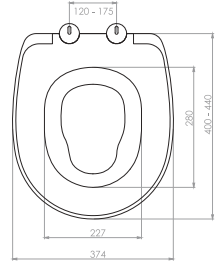

Kod	0348
Açıklama	FAMILY Üstten sıkmalı Tak-çıkart özelliği - Kolay temizlik
Koli Adedi	10
Fiyat	570.00 TL

ÇOCUK ADAPTÖRLÜ