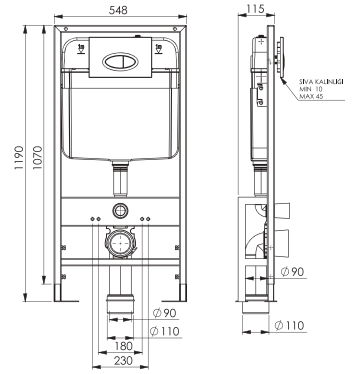

NEW

Kod	0026
Açıklama	3/6 lt Arkası tuğla önü alçıpan duvara uygun kullanım (Yere hızlı montaj) (Buton Hariç)
Koli Adedi	1
Fiyat	2.440.00 TL