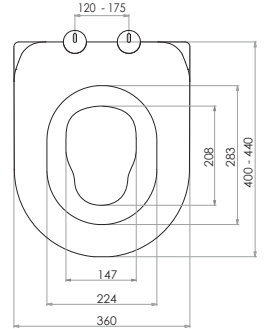

ÇOCUK
Klozet Kapağı

Kod	0307
Açıklama	ÇOCUK Üstten sıkmalı Tak-çıkart özelliği - Kolay temizlik
Koli Adedi	10
Fiyat	390.00 TL