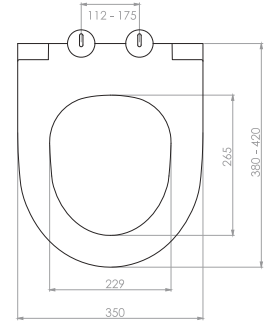

TS 13694

Kolay Montaj
Easy Mounting

Sessiz yavaş kapanır
Silent slow closing

Tak-çıkara
Plug-in

Kolay Temizlik
Easy cleaning