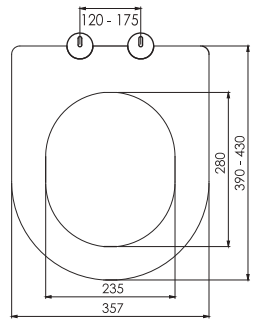

TS 13694

Kolay Montaj
Easy Mounting

Sessiz yavaş
kapanır
Silent slow closing

Tak-çıkarm
Plug-in

Kolay Temizlik
Easy cleaning