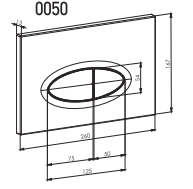

0060
Mat krom buton
390 TL