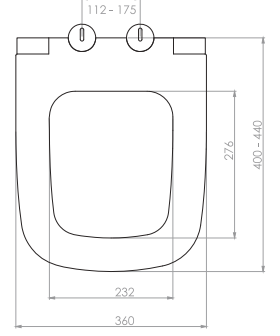

Kod	0406
Açıklama	DOLCE Metal menteşe takımı Üstten sıkmalı Tak-çıkara özelliği - Kolay temizlik
Koli Adedi	6
Fiyat	990.00 TL