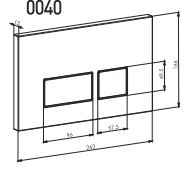

0050
Mat krom buton
390 TL