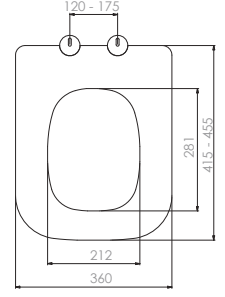

Kod	0343
Açıklama	ZÜMRÜT Üstten sıkmalı Tak-çıkart özelliđi - Kolay temizlik
Koli Adedi	10
Fiyat	420.00 TL