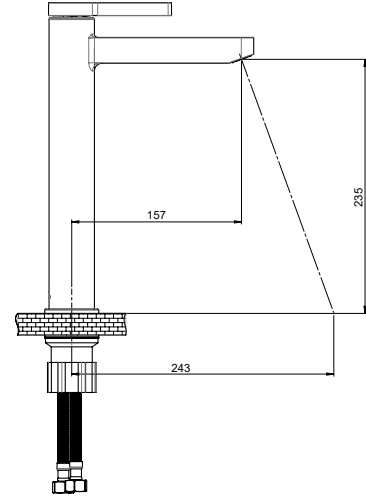

MSL165 - Set Üstü Lavabo Bataryası

- Su tasarruflu özel aeratör (Köpük akış, kireç kırıcı, debi değeri: 8lt/dk)
- Özel kartuş
- Set üstü lavabolarda kullanabilmek için yüksek boy
- Çıkış ucu uzunluğu 157 mm
- Çıkış ucu yüksekliği 235 mm
- Sıcak ve soğuk su fleks hortum bağlantı ölçüleri M10x1-3/8" 70 cm
- İdeal çalışma basıncı 3-4 bar
- Tesisatta oluşabilecek her türlü kirliliğin armatüre zararını önlemek için ürün ile birlikte filtrelili ara musluk kullanılması tavsiye edilir.

Kartuş Çapı : ø35
Yüzey : Krom
Koli Adedi : 5