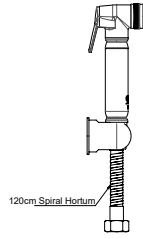

MLB55 - Lavabo Bataryası

- Su tasarruflu özel aeratör (Köpük akış, kireç kırıcı, debi değeri:8lt/dk)
- Özel kartuş
- Çıkış ucu uzunluğu 110 mm
- Çıkış ucu yüksekliği 80 mm
- Sıcak ve soğuk su fleks hortum bağlantı ölçüleri M10x1-3/8" 40cm
- İdeal çalışma basıncı 3-4 Bar
- Tesisatta oluşabilecek her türlü kirliliğin armatüre zararını önlemek için ürün ile birlikte filtreli ara musluk kullanılması tavsiye edilir.

Kartuş Çapı : ø35
Yüzey : Krom
Koli Adedi : 8