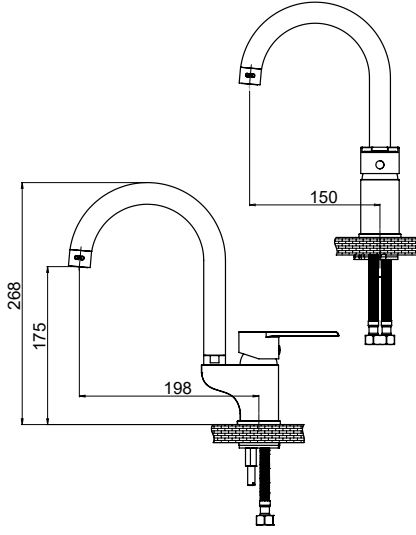

ATROS

RENK KARTELASI

Siyah

MTL65 Tek Gövde Lavabo Bataryası

- Özel kartuş ile
- Kumanda kolu orta konumda iken soğuk suda açılma özellikli kartuş ile
- Su tasarruflu özel aeratör (Köpük akış, kireç kırıcı, debi değeri:8lt/dk)
- Döner borulu
- Çıkış ucu uzunluğu 150 mm
- Çıkış ucu yüksekliği 175 mm
- Sıcak ve soğuk su fleks hortum bağlantı ölçüleri M10x1-3/8" 40cm
- İdeal çalışma basıncı 3-4 Bar
- Tesisatta oluşabilecek her türlü kirliliğin armatüre zararını önlemek için ürün ile birlikte filtrelere ara musluk kullanılması tavsiye edilir.