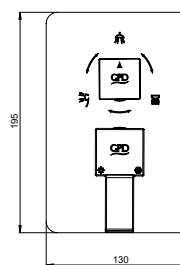

SCU135 - Tulio Ankastre Batarya Sıva Üstü Grubu

- ø35'lik
- Paslanmaz krom-nikel kaplı rozet
- Rozet eni 130 mm
- Rozet boyu 195 mm
- Rozet yüksekliği 2 mm
- Tulio serisine ait kol ile birlikte
- Resimde görülen yönlendirici grubu hariçtir.

Yüzey : Krom
Koli Adedi : 8

*Renk kartelasında bulunan seçenekler için minimum adetler satış ekibimiz tarafından belirlenmektedir.

*Gül Pres Döküm San. A.Ş. ürünler ve teknik detaylarda değişiklik yapma hakkına sahiptir.