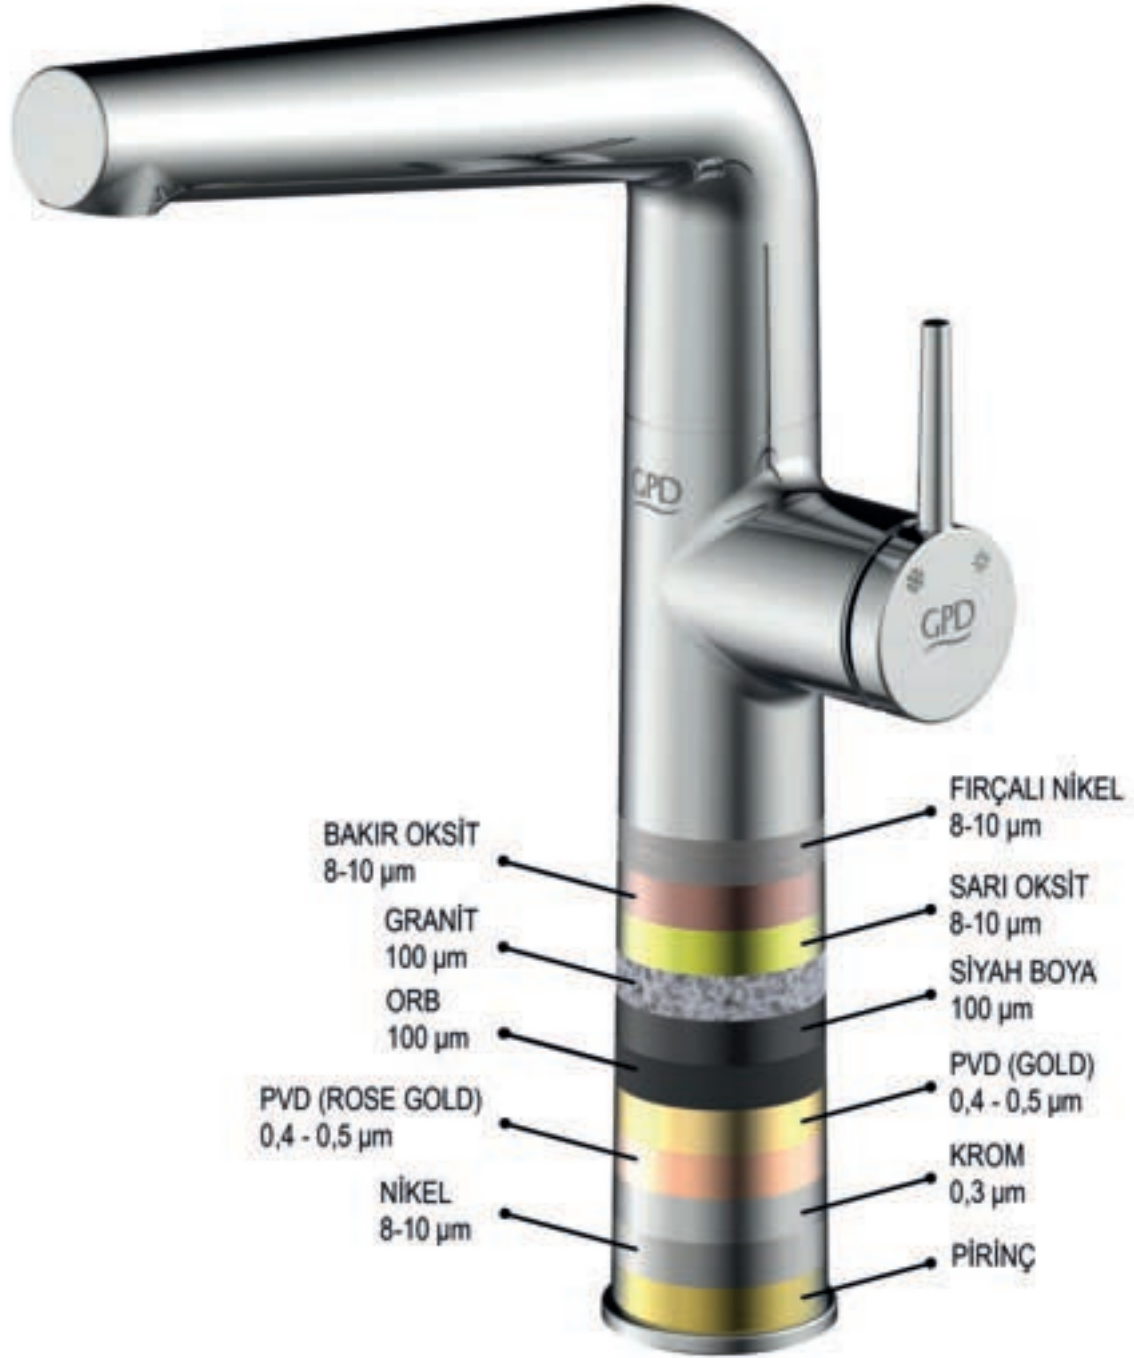

KAPLAMA ÖZELLİKLERİ

WISER SERIES

ARMATÜRLER

WISER-Q	10-13
TERMOSTATİK-FOTOSELLİ ve ZAMAN AYARLI	14-17
YERDEN KÜVET BATARYALARI	18
ADURO	19-21
GPD QUADRO	22-25
GPD RETRO	26
TAURO	28-29
PROVİDO	30-31
FUEGO	32-34
FREZIA	35
RİTMO	36-39
PEDRA	40-43
GILDO	44-47
TULİO	48-51
FELİS	52-55
ATROS	56-62
ESPİNA	64-71
SOLUS	72-76
ADRİO	78-83
ORBİS	84-85
NİNO	86-90