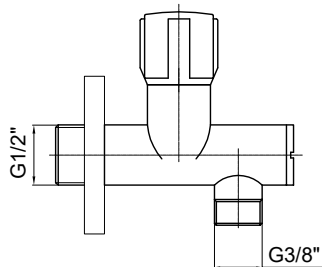

FKM03 - Filtreli Ara Musluk (Seramik Salmastralı)

- 90° açma kapama açılı seramik salmastra
- Rozet çapı Ø55
- Filtreyi temizlemek için açılması gereken tapa üzerindeki para izi sayesinde kolayca açılır.
- 3/8" bağlantıya uygun ölçü
- Musluk duvar bağlantı ölçüsü 1/2"

Yüzey : Krom
Koli Adedi : 50

*Renk kartelasında bulunan seçenekler için minimum adetler satış ekibimiz tarafından belirlenmektedir.

*Gül Pres Döküm San. A.Ş. ürünler ve teknik detaylarda değişiklik yapma hakkına sahiptir.