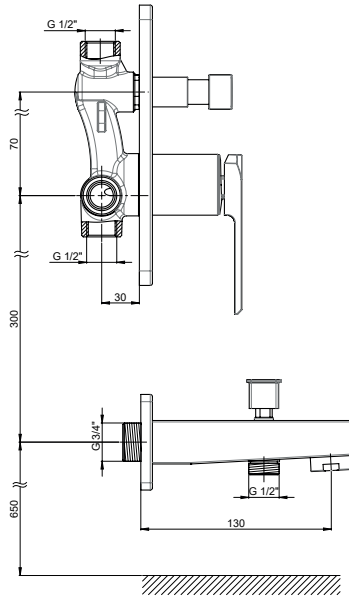

Kartuş Çapı : ø35

Yüzey : Krom

Koli Adedi : 4

YENİ

RENK KARTELASI

Siyah

MTA190 - Tam Ankastr Banyo Bataryası

- Su tasarruflu 28x1 özel aeratör (Köpük akış, kireç kırıcı, debi değeri:16lt/dk)
- Özel tasarım kare rozet ve kare yönlendirici kulbu, kare kartuş gömleği
- Hem ankastr duş başlığı hem de el duşu ile kullanılabilen sistem
- Tüm ankastr duş başlıkları ve tüm el duşları ile uyumludur.
- Çıkış ucu uzunluğu 130 mm
- Çıkış ucu bağlantı ölçüsü 3/4" (Talep edildiğinde özel nipel ile 1/2" ölçüye dönüştürülebilir)
- Montajı sıva altıdır.
- İdeal çalışma basıncı 3-4 Bar
- Tesisatta oluşabilecek her türlü kirliliğin armatüre zararını önlemek için daire girişinde filtre kullanılması tavsiye edilir.