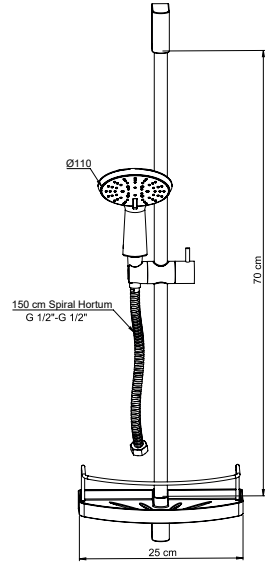

DUŞ SETLERİ

DST52 - Sürgülü Duş Seti (5 Fonksiyonlu Ø110)

- 5 fonksiyonlu
- Kireç kırıcı
- Masaj etkili
- Ayarlanabilir sürgü boyu 70 cm
- Hem raf hem de askılık görevi üstlenen geniş raf tasarımı (Raf ölçüsü: 25x13 cm)
- 150 cm spiral hortum (1/2" - 1/2") (360° dönerek dolaşmayı engelleyen sistem)(1/2" - 3/4" adaptör ile birlikte)
- Talep edildiğinde HOR212 PVC hortum ile üretilebilir

Yüzey : Krom
Koli Adedi : 12