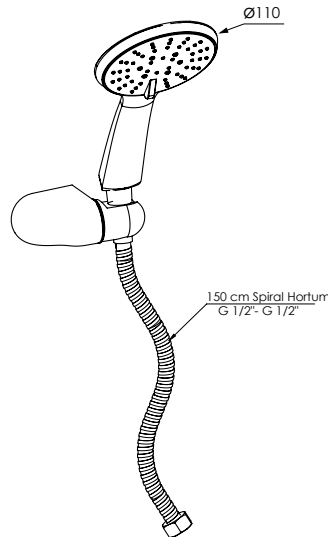

DST51 - Askılı Duş Seti (5 Fonksiyonlu Ø110)

- 5 fonksiyonlu
- Kireç kırıcı
- Masaj etkili
- 150 cm spiral hortum (1/2" - 1/2") (360° dönerek dolaşmayı engelleyen sistem)(1/2" - 3/4" adaptör ile birlikte)
- Talep edildiğinde HOR212 PVC hortum ile üretilebilir

Yüzey : Krom
Koli Adedi : 12

*Renk kartelasında bulunan seçenekler için minimum adetler satış ekibimiz tarafından belirlenmektedir.

*Gül Pres Döküm San. A.Ş. ürünler ve teknik detaylarda değişiklik yapma hakkına sahiptir.