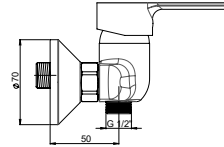

MLB55 - Lavabo Bataryası

- Su tasarruflu özel aeratör (Köpük akış, kireç kırıcı, debi değeri:8lt/dk)
- Özel kartuş
- Çıkış ucu uzunluğu 110 mm
- Çıkış ucu yüksekliği 80 mm
- Sıcak ve soğuk su fleks hortum bağlantı ölçüleri M10x1-3/8" 40cm
- İdeal çalışma basıncı 3-4 Bar
- Tesisatta oluşabilecek her türlü kirliliğin armatüre zararını önlemek için ürün ile birlikte filtreli ara musluk kullanılması tavsiye edilir.

Kartuş Çapı : ø35
Yüzey : Krom
Koli Adedi : 8