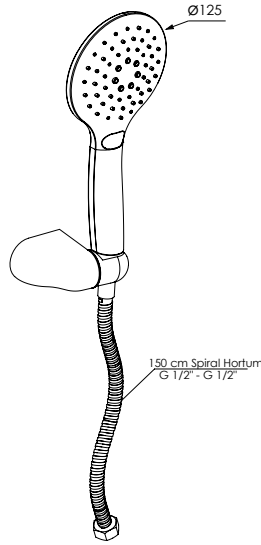

DUŞ SETLERİ

DST28-A - Askılı Duş Seti (Tek Fonksiyonlu Ø100)

- Tek fonksiyonlu
- 150 cm spiral hortum
- 1/2" - 3/4" adaptör ile birlikte

Yüzey : Gold (PVD Kaplama)
Koli Adedi : 4

DST56-S - Askılı Duş Seti (3 Fonksiyonlu Ø125)