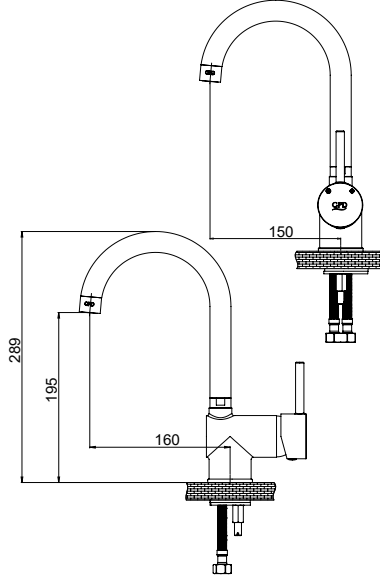

RENK KARTELASI

Siyah

MTL70 - Tek Gövde Lavabo Bataryası

- Su tasarruflu özel aeratör (Köpük akış, kireç kırıcı, debi değeri:8lt/dk)
- Özel kartuş
- Döner borulu
- Çıkış ucu uzunluğu 150 mm
- Çıkış ucu yüksekliği 195 mm
- Sıcak ve soğuk su fleks hortum bağlantı ölçüleri M10x1-3/8" 40cm
- İdeal çalışma basıncı 3-4 Bar
- Tesisatta oluşabilecek her türlü kirliliğin armatüre zararını önlemek için ürün ile birlikte filtrelili ara musluk kullanılması tavsiye edilir.