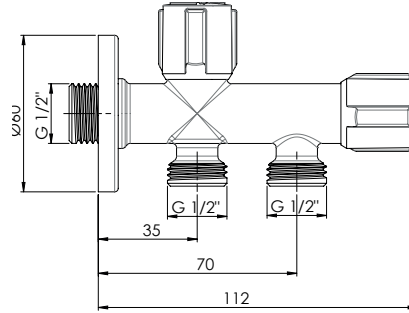

TAMAMLAYICI ÜRÜNLER

YENİ

CTM01 - Çift Taharet Musluğu

- Çift çıkışlı taharet musluk
- 90° seramik salmastra
- Rozet çapı Ø60
- 1/2" bağlantıya uygun ölçü
- Musluk duvar bağlantı ölçüsü 1/2"

Yüzey : Krom
Koli Adedi : 32