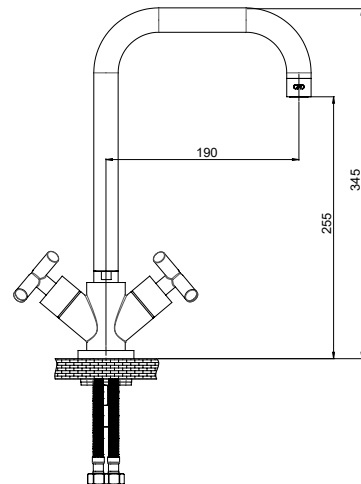

LEB05 - Döner L Borulu Eviye Bataryası

- Su tasarruflu özel aeratör (Köpük akış,kireç kırıcı,debi değeri:8lt/dk)
- 90° seramik salmastra
- Döner borulu
- Çıkış ucu uzunluğu 190 mm
- Çıkış ucu yüksekliği 255 mm
- Sıcak ve soğuk su fleks hortum bağlantı ölçüleri M10x1-3/8" 40 cm
- İdeal çalışma basıncı 3-4 Bar
- Tesisatta oluşabilecek her türlü kirliliğin armatüre zararını önlemek için ürün ile birlikte filtreli ara musluk kullanılması tavsiye edilir.

Yüzey : Krom

Koli Adedi : 8

*Renk kartelasında bulunan seçenekler için minimum adetler satış ekibimiz tarafından belirlenmektedir.

*Gül Pres Döküm San. A.Ş. ürünler ve teknik detaylarda değişiklik yapma hakkına sahiptir.