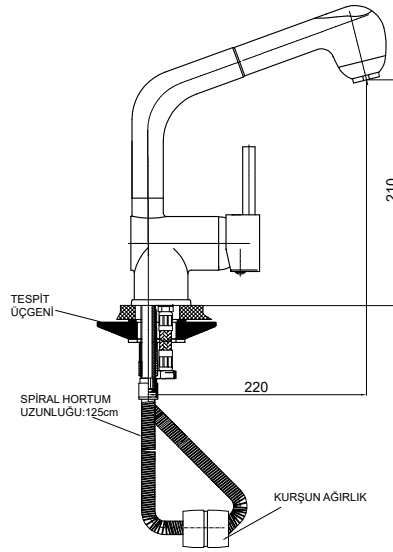

Kartuş Çapı : ø35
Yüzey : Krom
Koli Adedi : 8

MES70 - Spiralli Eviye Bataryası

- Su tasarruflu özel aeratör (Köpük akış, kireç kırıcı, debi değeri:8lt/dk)
- Özel kartuş
- Döner borulu
- Yerinden çıkarılabilen 2 fonksiyonlu el duşu (yağmurlama, düz akış)
- Çıkış ucu uzunluğu 220 mm
- Çıkış ucu yüksekliği 210 mm
- 125 cm spiral hortum
- Sıcak ve soğuk su fleks hortum bağlantı ölçüleri M10x1-3/8" 40cm
- İdeal çalışma basıncı 3-4 Bar
- Tesisatta oluşabilecek her türlü kirliliğin armatüre zararını önlemek için ürün ile birlikte filtrelili ara musluk kullanılması tavsiye edilir.