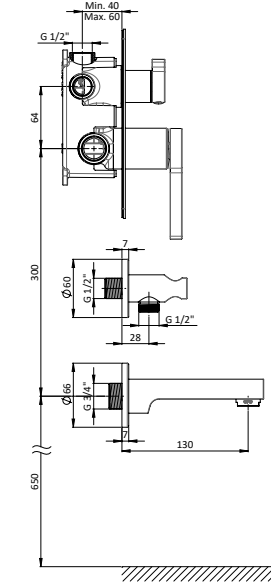

MCA166 - Ankastr Banyo Bataryası (3 Yönlü Yönlendirici ve Duş Çıkışı ile)

- Su tasarruflu özel aeratör (Köpük akış, kireç kırıcı, debi değeri:12lt/dk)
- Özel kartuş
- 3 yönlü seramik yönlendirici
- Hem ankastr duş başlığı, hem el duşu, hem de gaga ile kullanılabilen sistem
- Tüm ankastr duş başlıkları ile uyumludur.
- Plastik koruma kapaklı
- Eğik montajı engellemek için su terazisi ile birlikte
- Çıkış ucu uzunluğu 130 mm
- Sıcak-Soğuk su tesisat bağlantı ölçüleri 1/2" (Talep edildiğinde 3/4" üretilebilir)
- Çıkış ucu bağlantı ölçüsü 3/4" (Talep edildiğinde özel nipel ile 1/2" ölçüye dönüştürülebilir)
- İdeal çalışma basıncı 3-4 Bar
- Tesisatta oluşabilecek her türlü kirliliğin armatüre zararını önlemek için daire girişinde filtre kullanılması tavsiye edilir.

Kartuş Çapı : ø35

Yüzey : Krom

Koli Adedi : 4