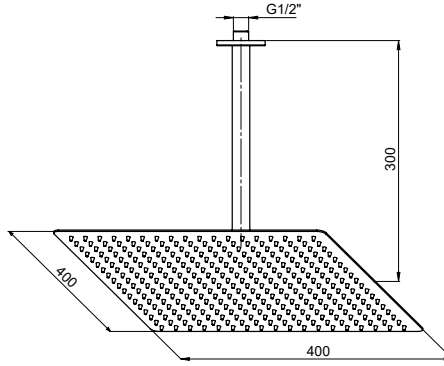

ADS23 - Ankastr Düş Seti (400x400 mm - Tavandan)

- Yağmurlama akışlı ankastr düş başlığı (Paslanmaz) (400x400)
- Tavan mesafesi 300 mm
- Piriç boru grubu
- Tesisat bağlantısı G 1/2"

Yüzey : Krom
Koli Adedi : 1