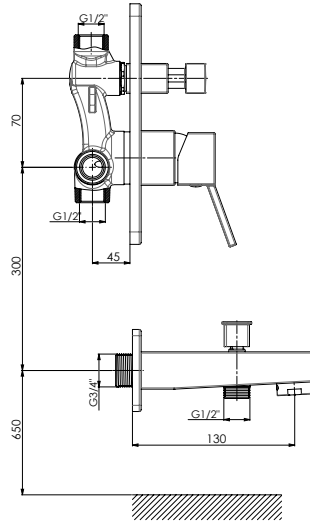

Kartuş Çapı : ø35

Yüzey : Krom

Koli Adedi : 4

RENK KARTELASI

MTA135 - Tam Ankastr Banyo Bataryası

- Su tasarruflu 28x1 özel aeratör (Köpük akış, kireç kırıcı, debi değeri:16lt/dk)
- Özel tasarım kare rozet ve kare yönlendirici kulbu, kare kartuş gömleği
- Hem ankastr duş başlığı hem de el duşu ile kullanılabilir sistem.
- Tüm ankastr duş başlıkları ve tüm el duşları ile uyumludur.
- Çıkış ucu uzunluğu 130 mm
- Çıkış ucu bağlantı ölçüsü 3/4" (Talep edildiğinde özel nipel ile 1/2" ölçüye dönüştürülebilir)
- Montajı sıva altıdır.
- İdeal çalışma basıncı 3-4 Bar
- Tesisatta oluşabilecek her türlü kirliliğin armatüre zararını önlemek için daire girişinde filtre kullanılması tavsiye edilir.