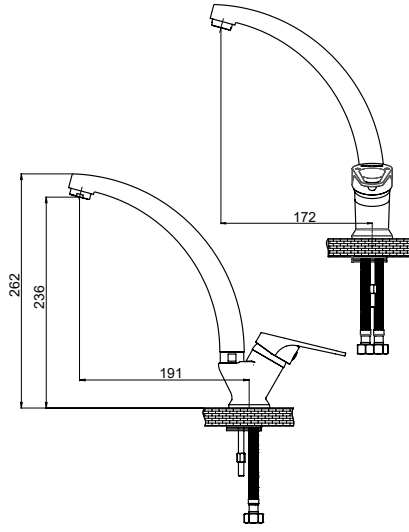

TE30 - Tek Gövde Eviye Bataryası

- Özel aeratör (Köpüklü akış, kireç kırıcı,debi değeri:8lt/dk)
- Döner borulu
- Çıkış ucu uzunluğu 172 mm
- Çıkış ucu yüksekliği 236 mm
- Sıcak ve soğuk su fleks hortum bağlantı ölçüleri M10x1-3/8" 40 cm
- İdeal çalışma basıncı 3-4 bar
- Tesisatta oluşabilecek her türlü kirliliğin armatüre zararını önlemek için ürün ile birlikte filtreli ara musluk kullanılması tavsiye edilir.

Kartuş Çapı : ø35
Yüzey : Krom
Koli Adedi : 8