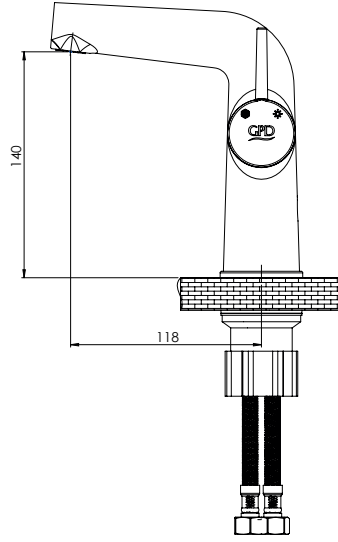

YENİ

RENK KARTELASI

Siyah Siyah Fırçalı
Rose Gold Nikel

MLB195 - Lavabo Bataryası

- Gizli (cache) aeratör (Köpük akış, kireç kırıcı,debi değeri:8lt/dk)
- Çıkış ucu uzunluğu 118 mm
- Çıkış ucu yüksekliği 140 mm
- Sıcak ve soğuk su fleks hortum bağlantı ölçüleri M8x1-3/8" 50cm
- İdeal çalışma basıncı 3-4 Bar
- Tesisatta oluşabilecek her türlü kirliliğin armatüre zararını önlemek için ürün ile birlikte filtrelili ara musluk kullanılması tavsiye edilir.

Kartuş Çapı : ø35
Yüzey : Krom
Koli Adedi : 8

YENİ

RENK KARTELASI

Siyah Siyah Fırçalı
Rose Gold Nikel

MLE195 - Set Üstü Lavabo / Eviye Bataryası

- Su tasarruflu özel aeratör (Köpük akış, kireç kırıcı,debi değeri:8lt/dk)
- Döner borulu 360°
- Çıkış ucu uzunluğu 178 mm
- Çıkış ucu yüksekliği 280 mm
- Sıcak ve soğuk su fleks hortum bağlantı ölçüleri M10x1-3/8" 50cm
- İdeal çalışma basıncı 3-4 Bar
- Tesisatta oluşabilecek her türlü kirliliğin armatüre zararını önlemek için ürün ile birlikte filtrelili ara musluk kullanılması tavsiye edilir.

Kartuş Çapı : ø35
Yüzey : Krom
Koli Adedi : 8