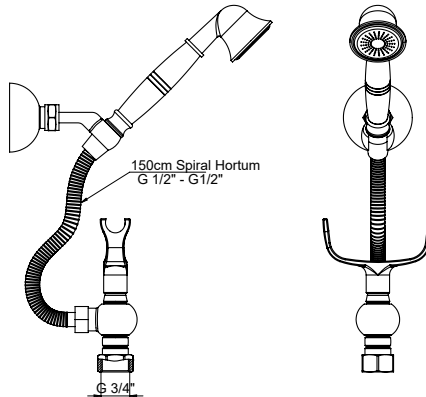

DST70-B - Spiral Takım

- Ayarlanabilir mafsallı el duşu askılığı
- Batarya bağlantı askılığı ürüne dahildir.
- Pirinç spiral hortum 150 cm (el duşu ile birlikte)
- Özel yüzey kaplamalı

Yüzey : Bakır Oksit Kaplama
Koli Adedi : 4

*Renk kartelasında bulunan seçenekler için minimum adetler satış ekibimiz tarafından belirlenmektedir.

*Gül Pres Döküm San. A.Ş. ürünler ve teknik detaylarda değişiklik yapma hakkına sahiptir.