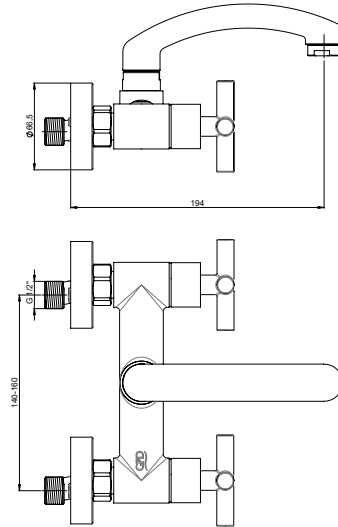

Bakır
Oksit

DLB05 - Döner Borulu Lavabo Bataryası

- Su tasarruflu özel aeratör (Köpük akış, kireç kırıcı, debi değeri:8lt/dk)
- 90° seramik salmastra
- Döner borulu
- Çıkış ucu uzunluğu 149 mm
- Çıkış ucu yüksekliği 184 mm
- Sıcak ve soğuk su fleks hortum bağlantı ölçüleri M10x1-3/8" 40 cm
- İdeal çalışma basıncı 3-4 Bar
- Tesisatta oluşabilecek her türlü kirliliğin armatüre zararını önlemek için ürün ile birlikte filtrelili ara musluk kullanılması tavsiye edilir.

Yüzey : Krom

Koli Adedi : 8

Bakır
Oksit

ADL05 - Aplike Döner Lavabo Bataryası

- Su tasarruflu özel aeratör (Köpük akış,kireç kırıcı,debi değeri:8lt/dk)
- 90° seramik salmastra
- Döner borulu
- Çıkış ucu uzunluğu 194 mm
- Batarya bağlantı dişleri 3/4"
- Eksantrik bağlantı dişleri 3/4"-1/2"
- İdeal çalışma basıncı 3-4 Bar
- Tesisatta oluşabilecek her türlü kirliliğin armatüre zararını önlemek için daire girişinde filtre kullanılması tavsiye edilir.

Yüzey : Krom

Koli Adedi : 12

YENİ

Bakır Oksit
Rose Gold

SLB05 - Set Üstü Lavabo Bataryası

- Su tasarruflu özel aeratör (Köpük akış, kireç kırıcı, debi değeri:8lt/dk)
- 90° seramik salmastra
- 360° döner borulu
- Çanak lavabolar ile uyumlu
- Çıkış ucu uzunluğu 149 mm
- Çıkış ucu yüksekliği 306 mm
- Sıcak ve soğuk su fleks hortum bağlantı ölçüleri M10x1-3/8" 40 cm
- İdeal çalışma basıncı 3-4 Bar
- Tesisatta oluşabilecek her türlü kirliliğin armatüre zararını önlemek için ürün ile birlikte filtrelili ara musluk kullanılması tavsiye edilir.

Yüzey : Krom

Koli Adedi : 8

*Renk kartelasında bulunan seçenekler için minimum adetler satış ekibimiz tarafından belirlenmektedir.

*Gül Pres Döküm San. A.Ş. ürünler ve teknik detaylarda değişiklik yapma hakkına sahiptir.