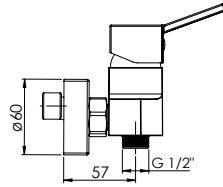

MDB135 - Duş Bataryası

- Özel kartuş
- Duş çıkış ucu uzunluğu 57 mm
- Batarya bağlantı dişleri 3/4"
- Eksantrik bağlantı dişleri 3/4"-1/2"
- Spiral hortum bağlantı dişleri 1/2"
- İdeal çalışma basıncı 3-4 Bar
- Tesisatta oluşabilecek her türlü kirliliğin armatüre zararını önlemek için daire girişinde filtre kullanılması tavsiye edilir.

Kartuş Çapı : $\varnothing 35$
Yüzey : Krom
Koli Adedi : 4