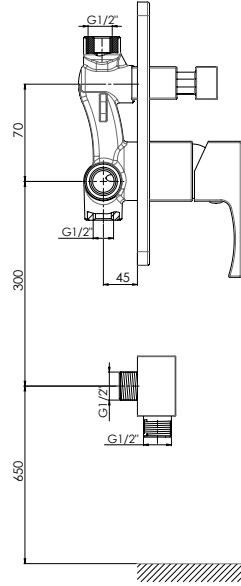

MKB105 - Ankastrre Kabin Bataryası

- Özel tasarım kare rozet ve kare yönlendirici kulbu, kare kartuş gömleği
- Özel kartuş
- Tüm ankastrre duş başlıkları ve tüm el duşları ile uyumludur.
- Çıkış ucu uzunluğu 17,5 mm
- Duş çıkışı duvar bağlantı ölçüsü 1/2"
- Duş çıkış spiral hortum bağlantı ölçüsü 1/2"
- Montajı sıva altıdır.
- İdeal çalışma basıncı 3-4 Bar
- Tesisatta oluşabilecek her türlü kirliliğin armatüre zararını önlemek için daire girişinde filtre kullanılması tavsiye edilir.

Kartuş Çapı : ø35
Yüzey : Krom
Koli Adedi : 4