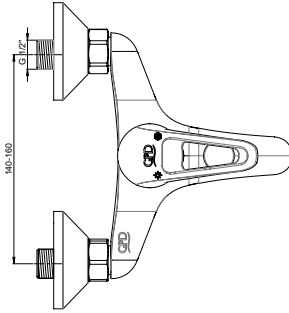

- Su tasarruflu özel aeratör (Köpük akış, kireç kırıcı, debi değeri:16lt/dk)
- Çıkış ucu uzunluğu 160 mm
- Batarya bağlantı dişleri 3/4"
- Eksantrik bağlantı dişleri 3/4"-1/2"
- Spiral hortum bağlantı dişleri 1/2"
- İdeal çalışma basıncı 3-4 Bar
- Tesisatta oluşabilecek her türlü kirliliğin armatüre zararını önlemek için daire girişinde filtre kullanılması tavsiye edilir.

RENK KARTELASI

Siyah

Kartuş Çapı : ø35
Yüzey : Krom
Koli Adedi : 6

MDB120 - Duş Bataryası