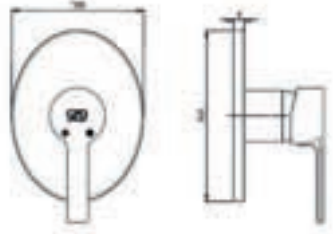

SUD65 - Atmos Ankastre Duş Sıva Üstü Grubu

- Ø35'lik
- Oval rozet
- Rozet eni 108 mm
- Rozet boyu 140 mm
- Rozet yüksekliği 9 mm
- Atmos serisine ait kol ile birlikte

Yüzey : Krom
Koli Adedi : 8

RENK KARTELASI

Siyah