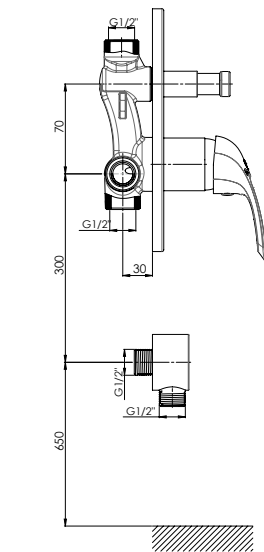

Kartuş Çapı : ø35

Yüzey : Krom

Koli Adedi : 4

RENK KARTELASI

Siyah

MKB120 - Ankastr Kabin Bataryası

- Özel kartuş
- Tüm ankastr duş başlıkları ve tüm el duşları ile uyumludur.
- Çıkış ucu uzunluğu 17,5 mm
- Duş çıkış spiral hortum bağlantı ölçüsü 1/2"
- Çıkış ucu bağlantı ölçüsü 1/2"
- Montajı sıva altıdır.
- İdeal çalışma basıncı 3-4 Bar
- Tesisatta oluşabilecek her türlü kirliliğin armatüre zararını önlemek için daire girişinde filtre kullanılması tavsiye edilir.