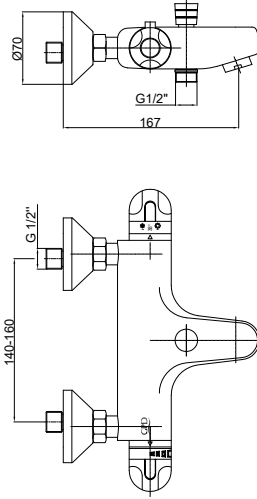

Koli Adedi : 1

TERMOSTATİK-FOTOSELLI

TBB01 - Termostatik Banyo Bataryası

- Su tasarruflu özel aeratör (Köpük akış, kireç kırıcı, debi değeri:16lt/dk)
- 90° seramik salmastra
- Kilitleme sistemine sahip yönlendirici ünitesi
- İki kademeli açma kapama
- Üstün termostat teknolojisi sayesinde konforlu duş imkanı
- 38°C üzerindeki sıcaklıklar için emniyetli geçiş
- Çıkış ucu uzunluğu 167 mm
- Batarya bağlantı dişleri 3/4"
- Eksantrik bağlantı dişleri 3/4"-1/2"
- Spiral hortum bağlantı dişleri 1/2"
- İdeal çalışma basıncı 3-4 Bar
- **Sıcak su tesisatı sol tarafa olmalıdır.**
- Tesisatta oluşabilecek her türlü kirliliğin armatüre zararını önlemek için daire girişinde filtre kullanılması tavsiye edilir.