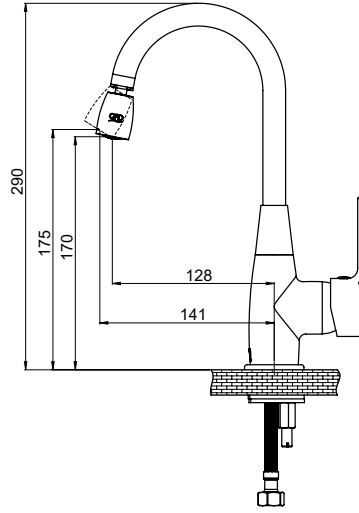

- Mafsallı, su tasarruflu özel aeratör (Köpük akış, kireç kırıcı, debi değeri:8lt/dk)
- Özel kartuş
- Döner borulu
- Oynar başlıklı çıkış ucu
- Çıkış ucu uzunluğu 128 mm - 141 mm
- Çıkış ucu yüksekliği 170 mm - 175 mm
- Sıcak ve soğuk su fleks hortum bağlantı ölçüleri M10x1-3/8" 40cm
- İdeal çalışma basıncı 3-4 Bar
- Tesisatta oluşabilecek her türlü kirliliğin armatüre zararını önlemek için ürün ile birlikte filtrelili ara musluk kullanılması tavsiye edilir.

Kartuş Çapı : ø35
Yüzey : Krom
Koli Adedi : 8

YENİ