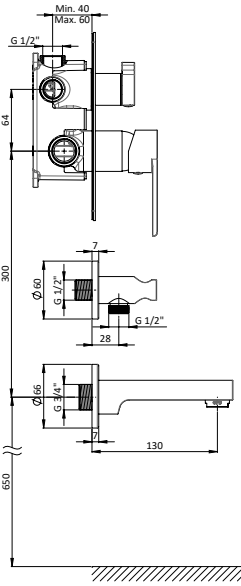

MCA66 - Ankastr Banyo Bataryası (3 Yönlü Yönlendirici ve Duş Çıkışı ile)

- Su tasarruflu özel aeratör (Köpük akış, kireç kırıcı, debi değeri:12lt/dk)
- Özel kartuş
- 3 yönlü seramik yönlendirici
- Hem ankastr duş başlığı, hem el duşu, hem de gaga ile kullanılabilen sistem
- Tüm ankastr duş başlıkları ile uyumludur.
- Plastik koruma kapaklı
- Eğik montajı engellemek için su terazisi ile birlikte
- Çıkış ucu uzunluğu 130 mm
- Sıcak-Soğuk su tesisat bağlantı ölçüsü 1/2" (Talep edildiğinde 3/4" üretilebilir)
- Çıkış ucu bağlantı ölçüsü 3/4" (Talep edildiğinde özel nipel ile 1/2" ölçüye dönüştürülebilir)
- İdeal çalışma basıncı 3-4 Bar
- Tesisatta oluşabilecek her türlü kirliliğin armatüre zararını önlemek için daire girişinde filtre kullanılması tavsiye edilir.

Kartuş Çapı : ø35

Yüzey : Krom

Koli Adedi : 4