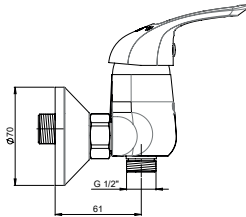

- Duş çıkış ucu uzunluğu 61 mm
- Batarya bağlantı dişleri 3/4"
- Eksantrik bağlantı dişleri 3/4"-1/2"
- Spiral hortum bağlantı dişleri 1/2"
- İdeal çalışma basıncı 3-4 Bar
- Tesisatta oluşabilecek her türlü kirliliğin armatüre zararını önlemek için daire girişinde filtre kullanılması tavsiye edilir.

RENK KARTELASI

Siyah

Kartuş Çapı : ø35
Yüzey : Krom
Koli Adedi : 6

*Renk kartelasında bulunan seçenekler için minimum adetler satış ekibimiz tarafından belirlenmektedir.

*Gül Pres Döküm San. A.Ş. ürünler ve teknik detaylarda değişiklik yapma hakkına sahiptir.