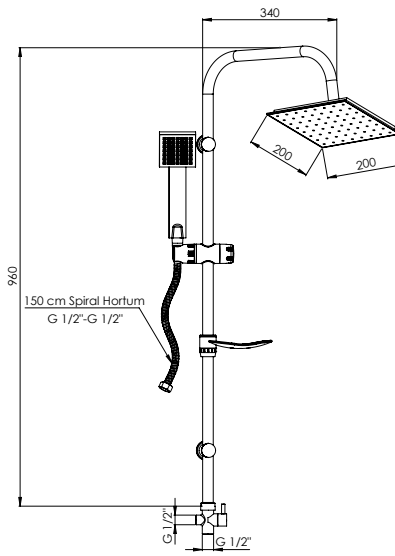

DST19-3 - Yönlendiricili Duş Seti (Tek Fonksiyonlu El duşu + 200x200)

- Tek fonksiyonlu el duşu
- Yağmurlama akışlı tepe duşu (200x200)
- El duşu bağlantısı için 150 cm, batarya bağlantısı için ayrıca spiral hortum (360° dönerek dolaşmayı engelleyen sistem)
- Talep edildiğinde HOR212 PVC hortum ile üretilebilir
- Tepe duşuna ve el duşuna yönlendirme ünitesi (pirinç)
- Paslanmaz çelik sürgü borusu
- Kolay montaj plastik duvar bağlantısı
- Sabunluk ve el duşu askılığı ile birlikte

Yüzey : Krom

Koli Adedi : 4