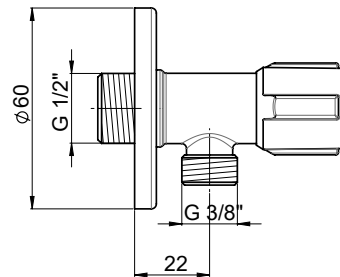

TMS01 - Taharet Musluğu

- 90° açma kapama açılı seramik salmastra
- Rozet çapı Ø55
- 3/8" bağlantıya uygun ölçü
- Musluk duvar bağlantı ölçüsü 1/2"

Yüzey : Krom
Koli Adedi : 100

*Renk kartelasında bulunan seçenekler için minimum adetler satış ekibimiz tarafından belirlenmektedir.

*Gül Pres Döküm San. A.Ş. ürünler ve teknik detaylarda değişiklik yapma hakkına sahiptir.