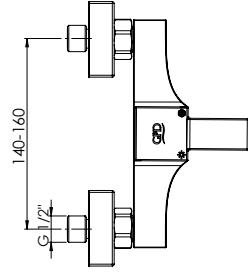

MDB135 - Duş Bataryası

- Özel kartuş
- Duş çıkış ucu uzunluğu 57 mm
- Batarya bağlantı dişleri 3/4"
- Eksantrik bağlantı dişleri 3/4"-1/2"
- Spiral hortum bağlantı dişleri 1/2"
- İdeal çalışma basıncı 3-4 Bar
- Tesisatta oluşabilecek her türlü kirliliğin armatüre zararını önlemek için daire girişinde filtre kullanılması tavsiye edilir.

Kartuş Çapı : $\varnothing 35$
Yüzey : Krom
Koli Adedi : 4