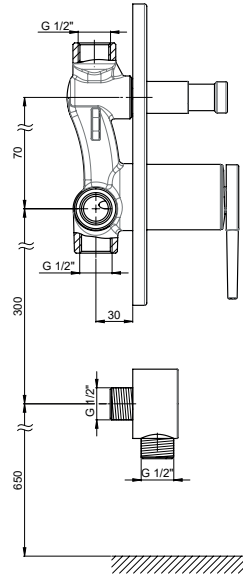

ADURO

YENİ

RENK KARTELASI

Siyah

MKB195 - Ankastr Bataryası

- Özel kartuş
- Tüm ankastr duş başlıkları ve tüm el duşları ile uyumludur.
- Çıkış ucu uzunluğu 17,5 mm
- Duş çıkış spiral hortum bağlantı ölçüsü 1/2"
- Çıkış ucu bağlantı ölçüsü 1/2"
- Montajı sıva altıdır.
- İdeal çalışma basıncı 3-4 Bar
- Tesisatta oluşabilecek her türlü kirliliğin armatüre zararını önlemek için daire girişinde filtre kullanılması tavsiye edilir.