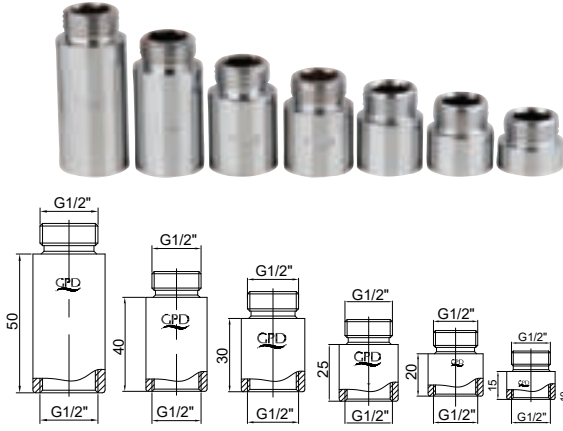

TAMAMLAYICI ÜRÜNLER

ASK017 - Kare Askılık

- Kare tasarımlı el duş askılığı

Yüzey : Krom
Koli Adedi : 25

UZT01

UZT02

UZT03

UZT04