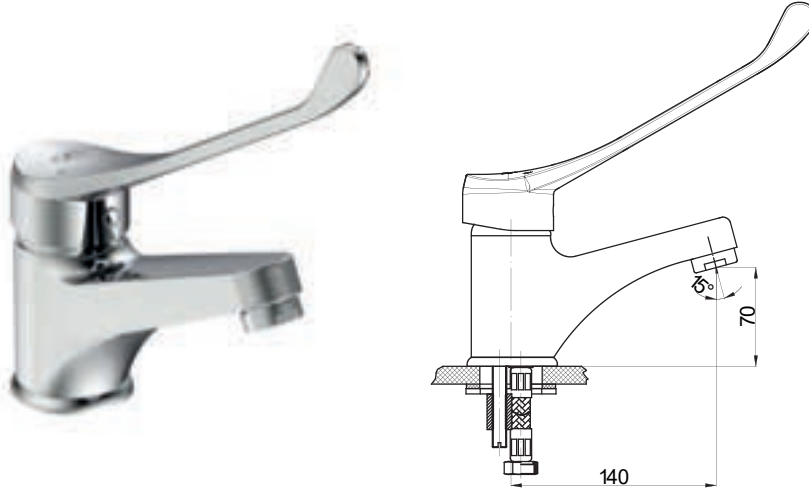

DOKTOR VE BEDENSEL ENGELLİ

MLB45 - Lavabo Bataryası

- Su tasarruflu özel aeratör (Köpük akış, kireç kırıcı, debi değeri:8lt/dk)
- Özel kartuş
- Açma kapamayı daha kolay kontrol için uzun ve ergonomik kumanda kolu
- Çıkış ucu uzunluğu 140 mm
- Çıkış ucu yüksekliği 70 mm
- Sıcak ve soğuk su fleks hortum bağlantı ölçüleri M10x1-3/8" 40cm
- İdeal çalışma basıncı 3-4 Bar
- Tesisatta oluşabilecek her türlü kirliliğin armatüre zararını önlemek için ürün ile birlikte filtrelili ara musluk kullanılması tavsiye edilir.

Kartuş Çapı : $\varnothing 40$
Yüzey : Krom
Koli Adedi : 8