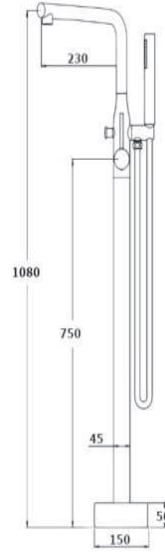

YERDEN KÜVET BATARYALARI

YENİ

RENK KARTELASI

Siyah

Fırçalı Nikel

YKB200 - Yerden Küvet Bataryası

- 35 mm özel kartuş
- Çıkış ucu uzunluğu 230
- Çıkış ucu yüksekliği 1080
- 150 cm spiral hortum
- Tek fonksiyonlu el duşu
- Kilitlemeli sisteme sahip yönlendirici ünitesi
- Sıcak ve soğuk su fleks hortum bağlantı ölçüleri M13x1-1/2" 80cm
- İdeal çalışma basıncı 3-4 Bar
- Tesisatta oluşabilecek her türlü kirliliğin ürüne zararını önlemek için daire girişinde filtre kullanılması tavsiye edilir.