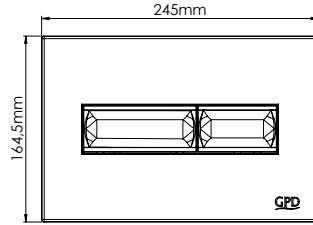

- Çift kademeli buton
- Gri mat

Koli Adedi : 25

BTN06 - Kare Krom Buton

- Çift kademeli buton
- Krom

Koli Adedi : 25

BTN07 - Kare Beyaz Buton

- Çift kademeli buton
- Beyaz

Koli Adedi : 25