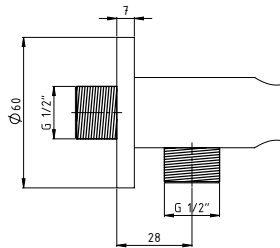

DCD02 - Duş Çıkış Dirseği (Yuvarlak)

- Tesisat bağlantısı G 1/2"
- Duş çıkış bağlantısı G 1/2"

Yüzey : Krom
Koli Adedi : 8

*Renk kartelasında bulunan seçenekler için minimum adetler satış ekibimiz tarafından belirlenmektedir.

*Gül Pres Döküm San. A.Ş. ürünler ve teknik detaylarda değişiklik yapma hakkına sahiptir.