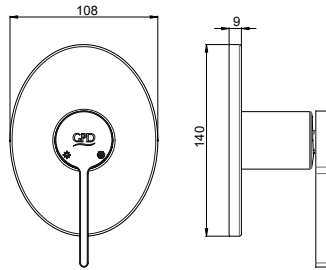

SUD165 - Gildo Ankastre Duş Sıva Üstü Grubu

- Ø35'lik
- Oval rozet
- Rozet eni 108 mm
- Rozet boyu 140 mm
- Rozet yüksekliği 9 mm
- Gildo serisine ait kol ile birlikte

Yüzey : Krom
Koli Adedi : 8