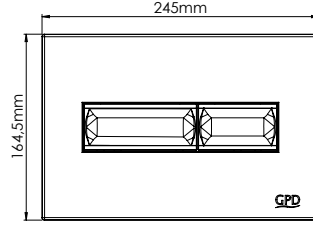

- Çift kademeli buton
- Gri mat

Koli Adedi : 25

BTN06 - Kare Krom Buton

- Çift kademeli buton
- Krom

Koli Adedi : 25

BTN07 - Kare Beyaz Buton

- Çift kademeli buton
- Beyaz

Koli Adedi : 25