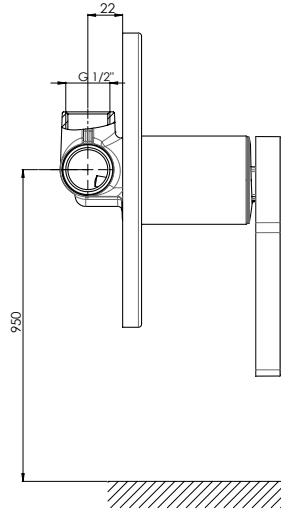

MAD165 - Ankastr Duş Bataryası

- Özel kartuş
- Tüm ankastr duş başlıkları veya GGR05 kullanılarak tüm el duşları ile uyumludur.
- Bağlantı ölçüleri 1/2" (iç diş)
- Montajı sıva altıdır.
- İdeal çalışma basıncı 3-4 Bar
- Tesisatta oluşabilecek her türlü kirliliğin armatüre zararını önlemek için daire girişinde filtre kullanılması tavsiye edilir.

Kartuş Çapı : ø35
Yüzey : Krom
Koli Adedi : 6