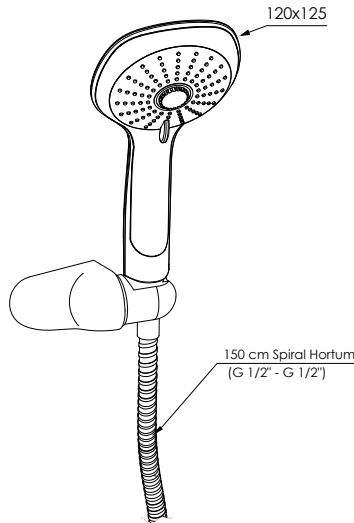

DST41 - Askılı Duş Seti (3 Fonksiyonlu 120x125)

- 3 fonksiyonlu (Ön görünümü beyaz kaplama)
- Kireç kırıcı
- Masaj etkili
- 150 cm spiral hortum (1/2" - 1/2") (360° dönerek dolaşmayı engelleyen sistem)(1/2" - 3/4" adaptör ile birlikte)
- Talep edildiğinde HOR212 PVC hortum ile üretilebilir

Yüzey : Beyaz - Krom
Koli Adedi : 12

*Renk kartelasında bulunan seçenekler için minimum adetler satış ekibimiz tarafından belirlenmektedir.

*Gül Pres Döküm San. A.Ş. ürünler ve teknik detaylarda değişiklik yapma hakkına sahiptir.