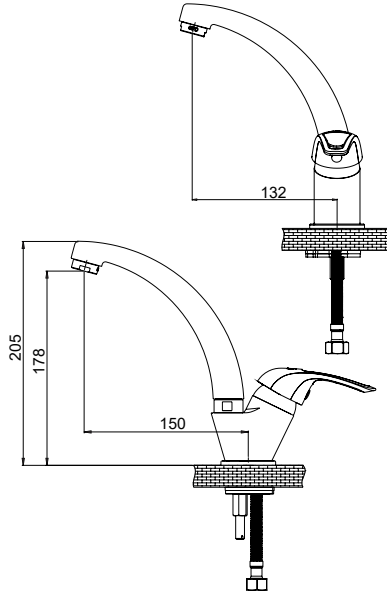

MTT120 - Tek Su Girişli Tek Gövde Lavabo Bataryası

- Su tasarruflı özel aeratör (Köpük akış, kireç kırıcı, debi değeri:8lt/dk)
- Tek su girişli bataryaya özel kartuş
- Çıkış ucu uzunluğu 132 mm
- Çıkış ucu yüksekliği 178 mm
- Tek giriş fleks hortum bağlantı ölçüleri 1/2"-3/8" 40cm
- İdeal çalışma basıncı 3-4 Bar
- Tesisatta oluşabilecek her türlü kirliliğin armatüre zararını önlemek için ürün ile birlikte filtrelili ara musluk kullanılması tavsiye edilir.

Kartuş Çapı : ø35
Yüzey : Krom
Koli Adedi : 8