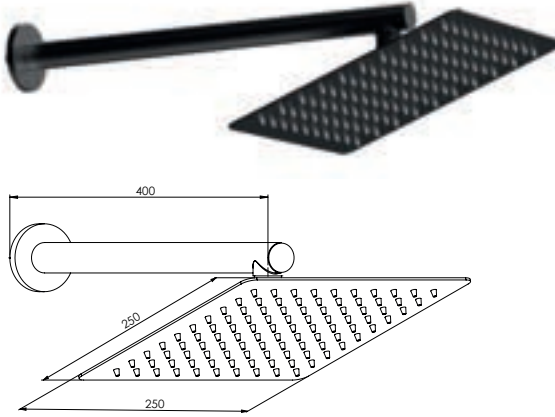

ADS28-S - Ankastr Düş Seti (Ø200-Duvar dan)

- Yağmurlama akışlı ankastr düş başlığı (Paslanmaz) (Ø200)
- Dirsek mesafesi 400 mm
- Pirinç boru grubu
- Tesisat bağlantısı G 1/2"

Yüzey : Siyah
Koli Adedi : 4

REVİZE

RENK KARTELASI

Gold Rose Gold