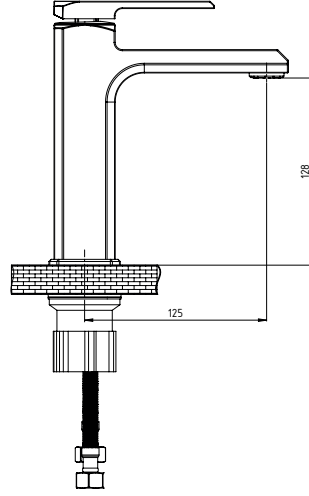

GPD QUADRO

YENİ

RENK KARTELASI

Siyah Siyah Fırçalı
Rose Gold Nikel

MLB190 - Lavabo Bataryası

- Gizli (cache) aeratör (Köpük akış, kireç kırıcı,debi değeri:8lt/dk)
- Çıkış ucu uzunluğu 125 mm
- Çıkış ucu yüksekliği 128 mm
- Sıcak ve soğuk su fleks hortum bağlantı ölçüleri M10x1-3/8" 50cm
- İdeal çalışma basıncı 3-4 Bar
- Tesisatta oluşabilecek her türlü kirliliğin armatüre zararını önlemek için ürün ile birlikte filtrelili ara musluk kullanılması tavsiye edilir.