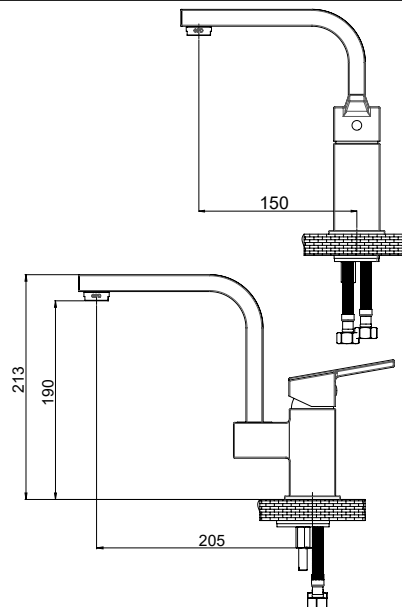

Kartuř Çapı : 35

Yüzey : Krom

Koli Adedi : 8

RENK KARTELASI

Siyah

MTL85

MTL85-C

Tek Su Giriřli Tek Gövde Lavabo Bataryası