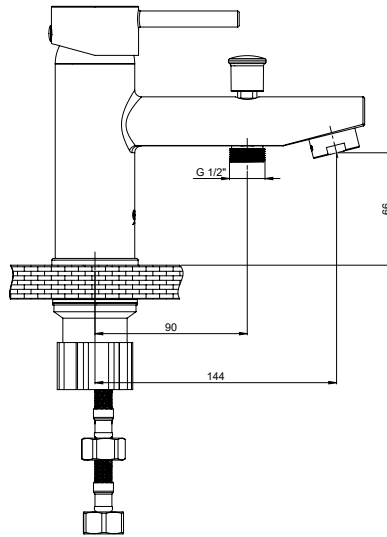

MTK70 - Tek Delikli Küvet Bataryası

- Yüksek debide akış sağlayan M28x1 özel aeratör(Köpük akış, kireç kırıcı)
- Özel kartuş
- El duşu çıkışı spiral hortum bağlantı ölçüsü 1/2"
- Çıkış ucu uzunluğu 144 mm
- Çıkış ucu yüksekliği 66 mm
- Sıcak ve soğuk su fleks hortum bağlantı ölçüleri M10x1-1/2" 40cm
- İdeal çalışma basıncı 3-4 Bar
- Tesisatta oluşabilecek her türlü kirliliğin armatüre zararını önlemek için ürün ile birlikte filtrelili ara musluk kullanılması tavsiye edilir.

Kartuş Çapı : ø40
Yüzey : Krom
Koli Adedi : 8

RENK KARTELASI

Siyah