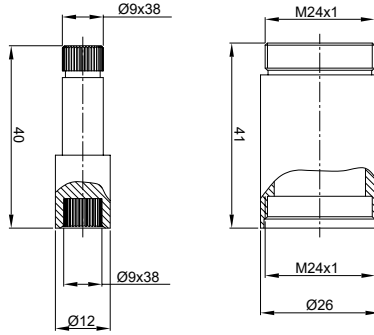

- Ankastr ara kesme vanaları (AAK70 / AKK05 modelleri) için uzatma mili ve hunisi
- Uzatma ölçüsü 3 cm

Yüzey : Krom
Koli Adedi : 15

AUG02 - Ankastr Ara Kesme Uzatma Grubu