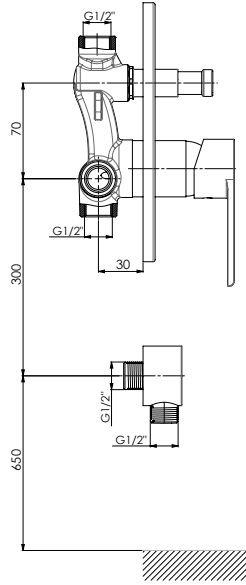

RENK KARTELASI

Siyah

MKB65 MKB65-C Ankastre Kabin Bataryası

- Özel kartuş ile • Kumanda kolu orta konumda iken soğuk suda açılma özelliği kartuş ile
- Tüm ankastre duş başlıkları ve tüm el duşları ile uyumludur.
- Duş çıkış ucu uzunluğu 17,5 mm
- Duş çıkış duvar bağlantı ölçüsü 1/2"
- Duş çıkış spiral hortum bağlantı ölçüsü 1/2"
- Montajı sıva altıdır.
- İdeal çalışma basıncı 3-4 Bar
- Tesisatta oluşabilecek her türlü kirliliğin armatüre zararını önlemek için daire girişinde filtre kullanılması tavsiye edilir.