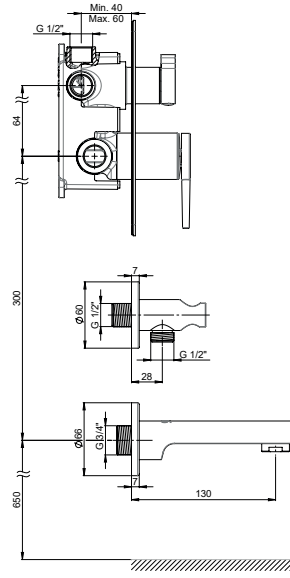

YENİ

RENK KARTELASI

Siyah

MCA196 - Ankastr Banyo Bataryası (3 Yönlü Yönlendirici ve Duş Çıkışı ile)

- Su tasarruflu özel aeratör (Köpük akış, kireç kırıcı, debi değeri:12lt/dk)
- Özel kartuş
- 3 yönlü seramik yönlendirici
- Hem ankastr duş başlığı, hem el duşu, hem de gaga ile kullanılabilen sistem
- Tüm ankastr duş başlıkları ile uyumludur.
- Plastik koruma kapaklı
- Eğik montajı engellemek için su terazisi ile birlikte
- Çıkış ucu uzunluğu 130 mm
- Sıcak-Soğuk su tesisat bağlantı ölçüsü 1/2" (Talep edildiğinde 3/4" üretilebilir)
- Çıkış ucu bağlantı ölçüsü 3/4" (Talep edildiğinde özel nipel ile 1/2" ölçüye dönüştürülebilir)
- İdeal çalışma basıncı 3-4 Bar
- Tesisatta oluşabilecek her türlü kirliliğin armatüre zararını önlemek için daire girişinde filtre kullanılması tavsiye edilir.

Kartuş Çapı : ø35

Yüzey : Krom

Koli Adedi : 4

YENİ

RENK KARTELASI

Siyah

MTA195 - Tam Ankastr Banyo Bataryası

- Su tasarruflu özel aeratör (Köpük akış, kireç kırıcı, debi değeri:16lt/dk)
- Özel kartuş
- Hem ankastr duş başlığı hem de el duşu ile kullanılabilen sistem
- Tüm ankastr duş başlıkları ve tüm el duşları ile uyumludur.
- Çıkış ucu uzunluğu 125 mm
- Kilitlenmeli sistem yönlendirici
- Çıkış ucu bağlantı ölçüsü 3/4" (Talep edildiğinde özel nipel ile 1/2" ölçüye dönüştürülebilir)
- Montajı sıva altıdır.
- İdeal çalışma basıncı 3-4 Bar
- Tesisatta oluşabilecek her türlü kirliliğin armatüre zararını önlemek için daire girişinde filtre kullanılması tavsiye edilir.

Kartuş Çapı : ø35

Yüzey : Krom

Koli Adedi : 4

YENİ

RENK KARTELASI

Siyah

MAB195 - Ankastr Banyo Bataryası