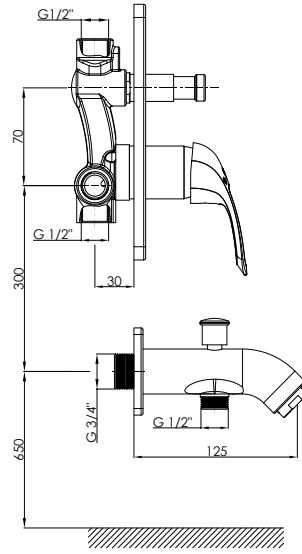

MTA120 - Tam Ankastr Banyo Bataryası

- Su tasarruflu özel aeratör (Köpük akış, kireç kırıcı, debi değeri:16lt/dk)
- Özel kartuş
- Tüm ankastr duş başlıkları ve tüm el duşları ile uyumludur.
- Çıkış ucu uzunluğu 125 mm
- Kilitlemeli sisteme sahip çıkış ucu yönlendiricisi
- Çıkış ucu bağlantı ölçüsü 3/4" (Talep edildiğinde özel nipel ile 1/2" ölçüye dönüştürülebilir)
- Montajı sıva altıdır.
- İdeal çalışma basıncı 3-4 Bar
- Tesisatta oluşabilecek her türlü kirliliğin armatüre zararını önlemek için daire girişinde filtre kullanılması tavsiye edilir.

Kartuş Çapı : ø35

Yüzey : Krom

Koli Adedi : 4