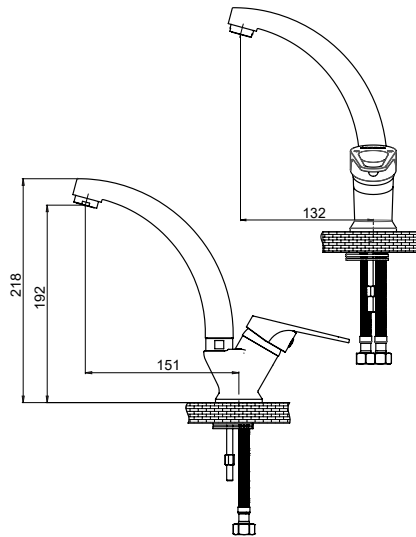

TL30 - Tek Gövde Lavabo Bataryası

- Özel aeratör (Köpüklü akış, kireç kırıcı,debi değeri:8lt/dk)
- Döner borulu
- Çıkış ucu uzunluğu 132 mm
- Çıkış ucu yüksekliği 192 mm
- Sıcak ve soğuk su fleks hortum bağlantı ölçüleri M10x1-3/8" 40 cm
- İdeal çalışma basıncı 3-4 bar
- Tesisatta oluşabilecek her türlü kirliliğin armatüre zararını önlemek için ürün ile birlikte filtrelili ara musluk kullanılması tavsiye edilir.

Kartuş Çapı : ø35
Yüzey : Krom
Koli Adedi : 8

*Renk kartelasında bulunan seçenekler için minimum adetler satış ekibimiz tarafından belirlenmektedir.

*Gül Pres Döküm San. A.Ş. ürünler ve teknik detaylarda değişiklik yapma hakkına sahiptir.