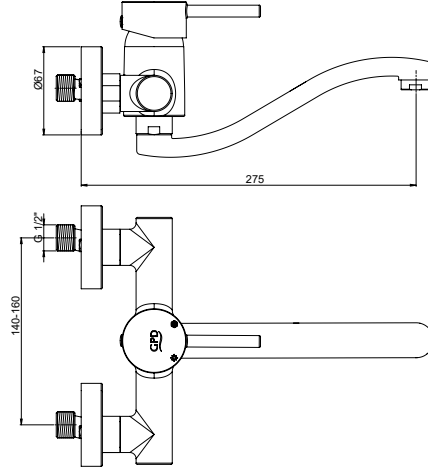

MAE70 - Aplike Eviye Bataryası

- Su tasarruflu özel aeratör (Köpük akış, kireç kırıcı, debi değeri:8lt/dk)
- Özel kartuş
- Döner borulu
- Duş çıkış ucu uzunluğu 275 mm
- Batarya bağlantı dişleri 3/4"
- Eksantrik bağlantı dişleri 3/4"-1/2"
- İdeal çalışma basıncı 3-4 Bar
- Tesisatta oluşabilecek her türlü kirliliğin armatüre zararını önlemek için daire girişinde filtre kullanılması tavsiye edilir.

Kartuş Çapı : $\varnothing 40$
Yüzey : Krom
Koli Adedi : 4