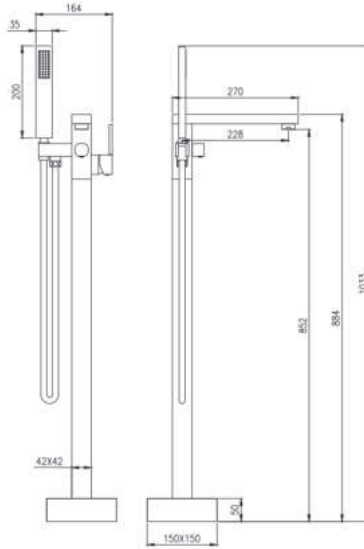

YKB200 - Yerden Küvet Bataryası

- 35 mm özel kartuş
- Çıkış ucu uzunluğu 230
- Çıkış ucu yüksekliği 1080
- 150 cm spiral hortum
- Tek fonksiyonlu el duşu
- Kilitlemeli sisteme sahip yönlendirici ünitesi
- Sıcak ve soğuk su fleks hortum bağlantı ölçüleri M13x1-1/2" 80cm
- İdeal çalışma basıncı 3-4 Bar
- Tesisatta oluşabilecek her türlü kirliliğin ürüne zararını önlemek için daire girişinde filtre kullanılması tavsiye edilir.

Kartuş Çapı : ø35

Yüzey : Krom

Koli Adedi : 1

YENİ

RENK KARTELASI

Siyah

Gold