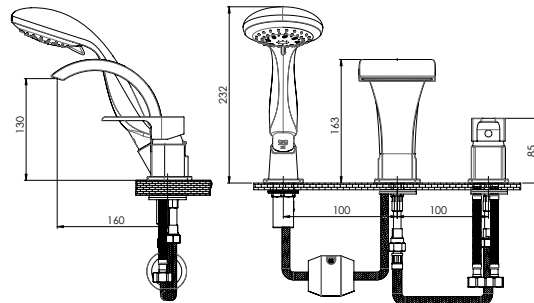

Kartuş Çapı : 35

Yüzey : Krom

Koli Adedi : 6

MAK65 **MAK65-C**
Ankastre Küvet Bataryası (3 Delikli)

- Özel kartuş ile • Kumanda kolu orta konumda iken soğuk suda açılma özelliği kartuş ile
- Şelale akışlı özel çıkış ucu
- Çıkış ucu genişliği 100 mm
- El duşuna ve çıkış ucuna yönlendirme ünitesi (çıkış ucu gövdesinin üzerinde)
- 5 fonksiyonlu el duşu (120)
- Spiral hortum uzunluğu 200 cm
- Çıkış ucu uzunluğu 160 mm
- Çıkış ucu yüksekliği 130 mm
- Sıcak ve soğuk su fleks hortum bağlantı ölçüleri M10x1-1/2" 40cm
- İdeal çalışma basıncı 3-4 Bar
- Tesisatta oluşabilecek her türlü kirliliğin armatüre zararını önlemek için daire girişinde filtre kullanılması tavsiye edilir.