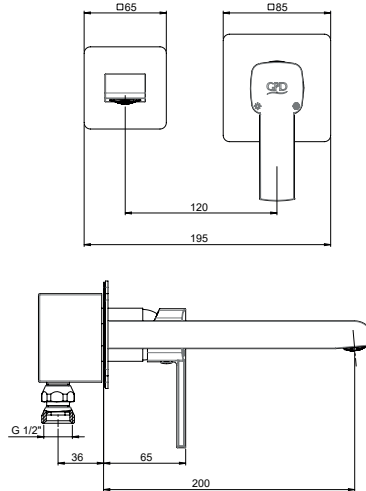

MDA160 - Duvardan Ankastré Lavabo Bataryası

- Su tasarruflu özel aeratör (Köpük akış, kireç kırıcı,debi değeri:8lt/dk)
- Çıkış ucu uzunluğu 200 mm
- Montajı sıva altıdır.
- İdeal çalışma basıncı 3-4 Bar
- Tesisatta oluşabilecek her türlü kirliliğin armatüre zararını önlemek için daire girişinde filtre kullanılması tavsiye edilir.

Kartuş Çapı : ø35

Yüzey : Krom

Koli Adedi : 4

*Renk kartelasında bulunan seçenekler için minimum adetler satış ekibimiz tarafından belirlenmektedir.

*Gül Pres Döküm San. A.Ş. ürünler ve teknik detaylarda değişiklik yapma hakkına sahiptir.