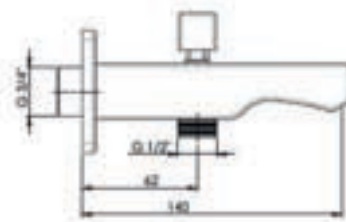

GGR14 - Ankastr Batarya Grubu (Yönlendiricili) (Fuego)

- Doğal su akışlı çıkış ucu
- Çıkış ucu uzunluğu 140 mm
- Rozet ölçüsü 66x66 mm
- Duvar bağlantı nipelı 3/4" istenildiğinde 1/2" nipel takılabilecek şekildedir.
- Fuego serisinde ilgili kodlarda kullanılabilir.

Yüzey : Krom

Koli Adedi : 8

RENK KARTELASI

Siyah