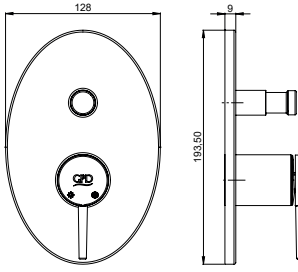

SUG195 - Aduro Ankastre Batarya Sıva Üstü Grubu

- Ø35'lik
- Oval rozet
- Rozet eni 128 mm
- Rozet boyu 193,5 mm
- Rozet yüksekliği 9 mm
- Gildo serisine ait kol ile birlikte
- Resimde görülen yönlendirici grubu hariçtir.

Yüzey : Krom
Koli Adedi : 8

RENK KARTELASI

Siyah