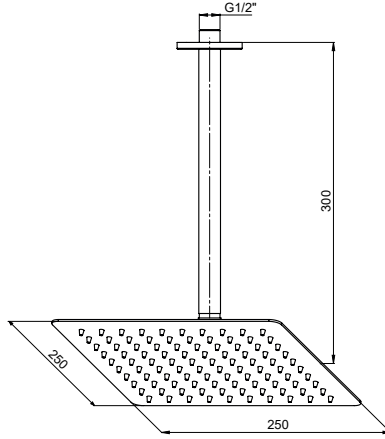

*Gül Pres Döküm San. A.Ş. ürünler ve teknik detaylarda değişiklik yapma hakkına sahiptir.

DUŞ BAŞLIKLARI

RENK KARTELASI

Gold Rose Gold

ADS19-S - Ankastr Duş Seti (250x250 mm - Tavandan)

- Yağmurlama akışlı ankastr duş başlığı (Paslanmaz) (250x250)
- Tavan mesafesi 300 mm
- Piriç boru grubu
- Tesisat bağlantısı G 1/2"