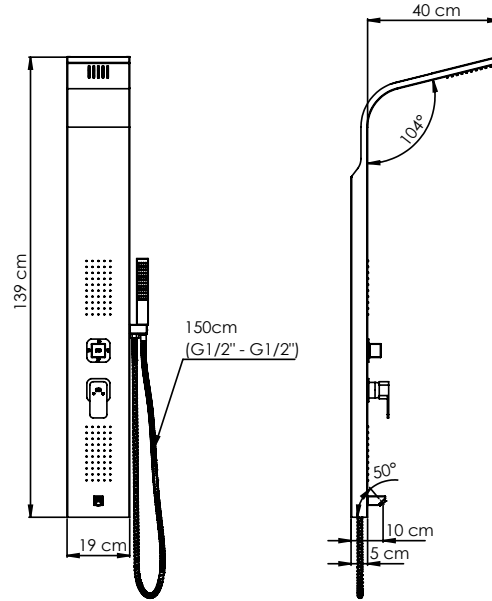

Yüzey : Alüminyum + Siyah

Koli Adedi : 1

DSP10 - Duş Paneli

- Rose Gold PVD kaplama
- Paslanmaz çelik malzeme
- Ürün ölçüleri 139x19x5
- 2 adet 5x10 silikon kireç kırıcı gövdeye ankastre duş jeti
- Pirinç çıkış uçlu
- 150 cm spiral hortum (1/2" - 1/2")
- Tek fonksiyonlu el duşu (Masaj etkili, silikon kireç kırıcı, pirinç malzemeden)
- Tepe duşuna, su jetlerine ve el duşuna yönlendirme ünitesi
- İdeal çalışma basıncı 3-4 Bar
- Tesisatta oluşabilecek her türlü kirliliğin ürüne zararını önlemek için daire girişinde filtre kullanılması tavsiye edilir.