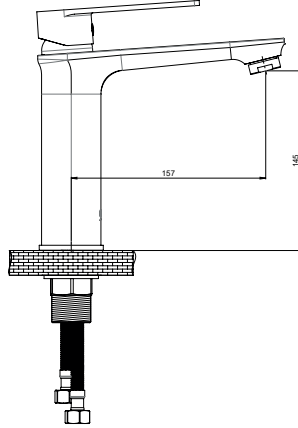

RENK KARTELASI

Gold