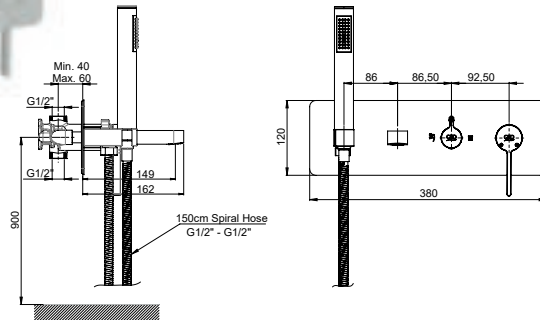

Kartuş Çapı : ø35
Yüzey : Krom
Koli Adedi : 6

RENK KARTELASI

Siyah

Siyah
Rose Gold

Krom
Siyah

Krom
Rose Gold

MKA165 - Mix Kombine Ankastr Banyo Bataryası

- Su tasarruflu özel aeratör (Köpük akış, kireç kırıcı, debi değeri:14lt/dk)
- Özel kartuş
- Hem ankastr duş başlığı hem de el duşu ile kullanılabilen sistem
- Tüm ankastr duş başlıkları ve tüm el duşları ile uyumludur.
- Çıkış ucu uzunluğu 149 mm
- 3 yönlü seramik yönlendirici
- Tek seferde montaj edilebilecek tasarım
- Tesisat hatalarında 20 mm'ye kadar tolere edecek mekanik tasarım
- Plastik koruma kapaklı
- Eğik montajı engellemek için su terazisi ile birlikte
- İdeal çalışma basıncı 3-4 Bar
- Tesisatta oluşabilecek her türlü kirliliğin armatüre zararını önlemek için daire girişinde filtre kullanılması tavsiye edilir.