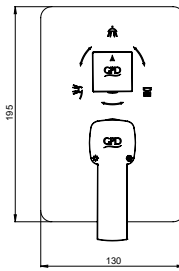

SCU160 - Pedra Ankastre Batarya Sıva Üstü Grubu

- ø35'lik
- Paslanmaz krom-nikel kaplı rozet
- Rozet eni 130 mm
- Rozet boyu 195 mm
- Rozet yüksekliği 2 mm
- Pedra serisine ait kol ile birlikte
- Resimde görülen yönlendirici grubu hariçtir.

Yüzey : Krom
Koli Adedi : 8