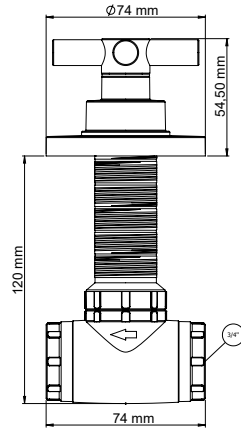

AAK07 - Ankastr Ara Kesme Vanası (ø25)

- Tesisata direk bağlanabilecek PP-R gövde
- 90° seramik salmastra
- Kolay salmastra değişikliği (standart tesisat anahtarı ile açılıp değiştirilebilecek dizayn)
- 10 cm kadar kesilebilir sıva derinliği ayarı (alçıpan, betopan, tuğla veya gaz beton duvarlara uygulanabilir)
- Hareketli rozet ile oluşabilecek tesisat hatalarını 30° kadar tolere edebilme özelliği
- 25 mm'lik sıva altı gövde
- Sıva koruma kapağı ile birlikte

Yüzey : Krom

Koli Adedi : 32