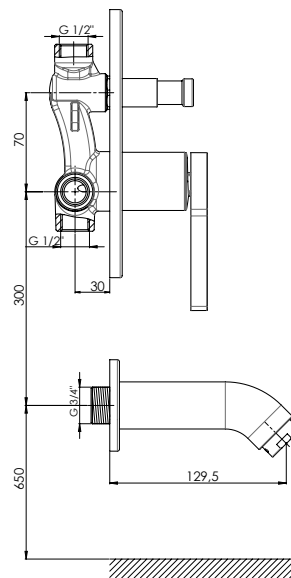

MAB165 - Ankastr Banyo Bataryası

- Su tasarruflu özel aeratör (Köpük akış, kireç kırıcı, debi değeri:16lt/dk)
- Özel kartuş
- Tüm ankastr duş başlıkları ve GGR05 kullanılarak tüm el duşları ile uyumludur.
- Çıkış ucu uzunluğu 129,5 mm
- Çıkış ucu bağlantı ölçüsü 3/4" (Talep edildiğinde özel nipel ile 1/2" ölçüye dönüştürülebilir)
- Montajı sıva altıdır.
- İdeal çalışma basıncı 3-4 Bar
- Tesisatta oluşabilecek her türlü kirliliğin armatüre zararını önlemek için daire girişinde filtre kullanılması tavsiye edilir.

Kartuş Çapı : ø35

Yüzey : Krom

Koli Adedi : 4

*Renk kartelasında bulunan seçenekler için minimum adetler satış ekibimiz tarafından belirlenmektedir.

*Gül Pres Döküm San. A.Ş. ürünler ve teknik detaylarda değişiklik yapma hakkına sahiptir.