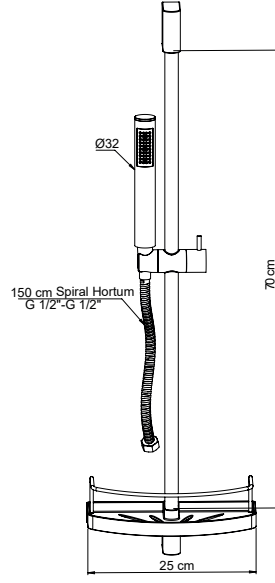

DUŞ SETLERİ

DST62 - Sürgülü Duş Seti (Tek Fonksiyonlu Ø32)

- Tek fonksiyonlu
- Kireç kırıcı
- Masaj etkili
- Ayarlanabilir sürgü boyu 70 cm
- Hem raf hem de askılık görevi üstlenen geniş raf dizaynı (Raf ölçüsü: 25x13 cm)
- 150 cm spiral hortum (1/2" - 1/2") (360° dönerek dolaşmayı engelleyen sistem)(1/2" - 3/4" adaptör ile birlikte)
- Talep edildiğinde HOR212 PVC hortum ile üretilebilir

Yüzey : Krom
Koli Adedi : 12