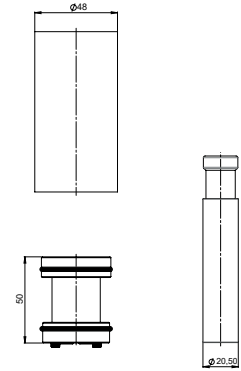

AUG04 - Ankastrre Banyo,Kabin Uzatma Grubu (Ø40)

- Tam ankastrre, Ankastrre Banyo ve Ankastrre Kabin Bataryaları için uzatma parçaları (Ø40'lık, yuvarlak hatlı ankastrre ürünler için)
- Uzatma ölçüsü 5 cm

Yüzey : Krom
Koli Adedi : 15