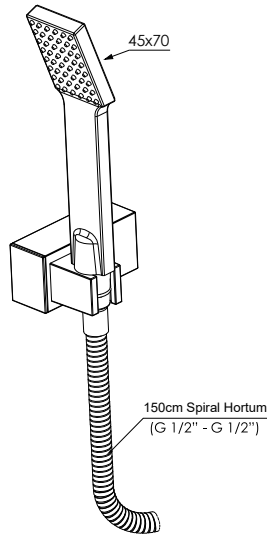

DUŞ SETLERİ

DST13 - Askılı Duş Seti (5 Fonksiyonlu Ø120)

- 5 fonksiyonlu
- Kireç kırıcı
- Masaj etkili
- 150 cm spiral hortum (1/2" - 1/2") (360° dönerek dolaşmayı engelleyen sistem)(1/2" - 3/4" adaptör ile birlikte)
- Talep edildiğinde HOR212 PVC hortum ile üretilebilir

Yüzey : Krom

Koli Adedi : 12

DST26 - Askılı Duş Seti (Tek Fonksiyonlu 45x70)

- Kare tasarımlı el duşu ve askılığı
- Tek fonksiyonlu
- Kireç kırıcı
- Masaj etkili
- 150 cm spiral hortum (1/2" - 1/2") (360° dönerek dolaşmayı engelleyen sistem)(1/2" - 3/4" adaptör ile birlikte)
- Talep edildiğinde HOR212 PVC hortum ile üretilebilir

Yüzey : Krom

Koli Adedi : 12

RENK KARTELASI

Siyah

DST37 - Askılı Duş Seti (Tek Fonksiyonlu 80x125)

- Tek fonksiyonlu
- Kireç kırıcı
- Masaj etkili
- 150 cm spiral hortum (1/2" - 1/2") (360° dönerek dolaşmayı engelleyen sistem)(1/2" - 3/4" adaptör ile birlikte)
- Talep edildiğinde HOR212 PVC hortum ile üretilebilir

Yüzey : Krom

Koli Adedi : 12

*Renk kartelasında bulunan seçenekler için minimum adetler satış ekibimiz tarafından belirlenmektedir.

*Gül Pres Döküm San. A.Ş. ürünler ve teknik detaylarda değişiklik yapma hakkına sahiptir.