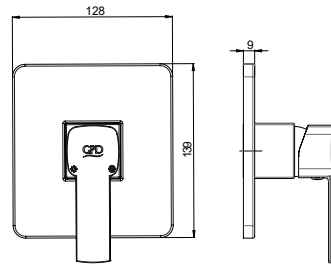

SUD160 - Pedra Ankastre Duş Sıva Üstü Grubu

- Ø35'lik
- Dikdörtgen rozet
- Rozet eni 128 mm
- Rozet boyu 139 mm
- Rozet yüksekliği 9 mm
- Pedra serisine ait kol ile birlikte

Yüzey : Krom
Koli Adedi : 8