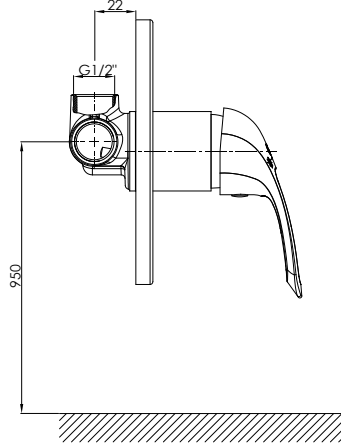

MAD120 - Ankastr Duş Bataryası

- Özel kartuş
- Tüm ankastr duş başlıkları veya GGR05 kullanılarak tüm el duşları ile uyumludur.
- Bağlantı ölçüleri 1/2" (iç diş)
- Montajı sıva altıdır.
- İdeal çalışma basıncı 3-4 Bar
- Tesisatta oluşabilecek her türlü kirliliğin armatüre zararını önlemek için daire girişinde filtre kullanılması tavsiye edilir.

RENK KARTELASI

Siyah

Kartuş Çapı : ø35
Yüzey : Krom
Koli Adedi : 6

MBB120 - Banyo Bataryası