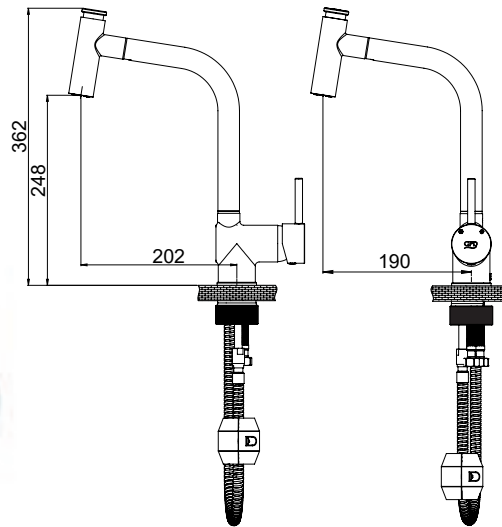

MES71 - Spiralli Eviye Bataryası

- Su tasarruflu özel aeratör (Debi değeri:8lt/dk)
- Özel kartuş
- Döner borulu
- Yerinden çıkarılabilen 2 fonksiyonlu el duşu (yağmurlama, düz akış)
- Çıkış ucu uzunluğu 190 mm
- Çıkış ucu yüksekliği 248 mm
- 125 cm Pe hortum
- Sıcak ve soğuk su fleks hortum bağlantı ölçüleri M10x1-3/8" 40cm
- İdeal çalışma basıncı 3-4 Bar
- Tesisatta oluşabilecek her türlü kirliliğin armatüre zararını önlemek için ürün ile birlikte filtrelili ara musluk kullanılması tavsiye edilir.

Kartuş Çapı : ø40
Yüzey : Krom
Koli Adedi : 8

*Renk kartelasında bulunan seçenekler için minimum adetler satış ekibimiz tarafından belirlenmektedir.

*Gül Pres Döküm San. A.Ş. ürünler ve teknik detaylarda değişiklik yapma hakkına sahiptir.