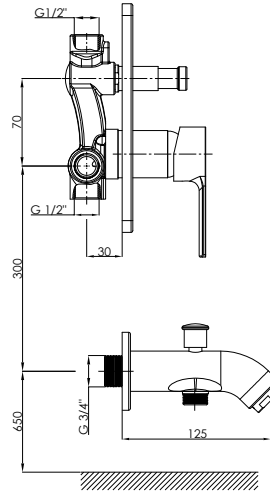

Kartuş Çapı : ø35

Yüzey : Krom

Koli Adedi : 4

RENK KARTELASI

Siyah

MTA55 - Tam Ankastr Banyo Bataryası

- Su tasarruflu özel aeratör (Köpük akış, kireç kırıcı, debi değeri:16lt/dk)
- Özel kartuş
- Tüm ankastr duş başlıkları ve tüm el duşları ile uyumludur.
- Çıkış ucu uzunluğu 125 mm
- Kilitlenmeli sisteme sahip çıkış ucu yönlendiricisi
- Çıkış ucu bağlantı ölçüsü 3/4" (Talep edildiğinde özel nipel ile 1/2" ölçüye dönüştürülebilir)
- Montajı sıva altıdır.
- İdeal çalışma basıncı 3-4 Bar
- Tesisatta oluşabilecek her türlü kirliliğin armatüre zararını önlemek için daire girişinde filtre kullanılması tavsiye edilir.