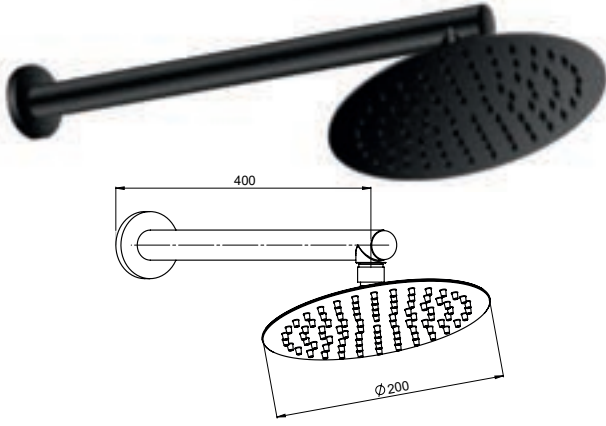

ADS27-S - Ankastr Düş Seti (200x200 mm - Duvardan)

- Yağmurlama akışlı ankastr düş başlığı (Paslanmaz) (200x200)
- Dirsek mesafesi 400 mm
- Pirinç boru grubu
- Tesisat bağlantısı G 1/2"

Yüzey : Siyah
Koli Adedi : 4

RENK KARTELASI

Gold Rose Gold