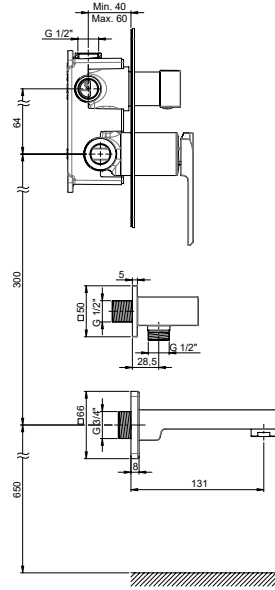

Kartuş Çapı : ø35
Yüzey : Krom
Koli Adedi : 8

GPD QUADRO

YENİ

RENK KARTELASI

Siyah

MCA191 - Ankastr Banyo Bataryası (3 Yollu Yönlendirici ve Duş Çıkışı ile)

- Su tasarruflu özel aeratör (Köpük akış, kireç kırıcı, debi değeri:12lt/dk)
- Özel kartuş
- 3 yönlü seramik yönlendirici
- Hem ankastr duş başlığı, hem el duşu, hem de gaga ile kullanılabilen sistem
- Tüm ankastr duş başlıkları ile uyumludur.
- Plastik koruma kapaklı
- Eğik montajı engellemek için su terazisi ile birlikte
- Çıkış ucu uzunluğu 131 mm
- Sıcak-Soğuk su tesisat bağlantı ölçüleri 1/2" (Talep edildiğinde 3/4" üretilebilir)
- Çıkış ucu bağlantı ölçüsü 3/4" (Talep edildiğinde özel nipel ile 1/2" ölçüye dönüştürülebilir)
- İdeal çalışma basıncı 3-4 Bar
- Tesisatta oluşabilecek her türlü kirliliğin armatüre zararını önlemek için daire girişinde filtre kullanılması tavsiye edilir.