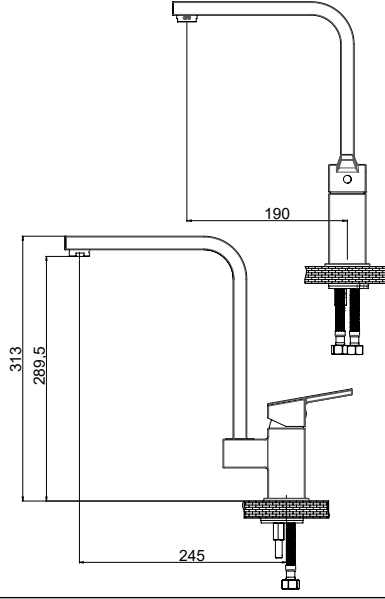

RENK KARTELASI

Siyah

MTE85 Tek Gövde Eviye Bataryası

- Özel kartuş ile with heat and flow rate
- Kumanda kolu orta konumda iken soğuk suda açılma özelliği kartuş ile
- Su tasarruflu özel aeratör (Köpük akış, kireç kırıcı, debi değeri:8lt/dk)
- Döner borulu
- Çıkış ucu uzunluğu 190 mm
- Çıkış ucu yüksekliği 289,5 mm
- Sıcak ve soğuk su fleks hortum bağlantı ölçüleri M10x1-3/8" 40cm
- İdeal çalışma basıncı 3-4 Bar
- Tesisatta oluşabilecek her türlü kirliliğin armatüre zararını önlemek için ürün ile birlikte filtrelili ara musluk kullanılması tavsiye edilir.