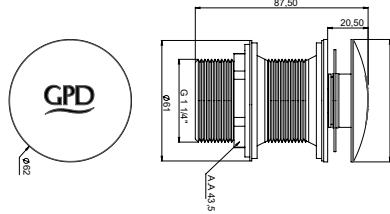

PUP05-S - Pop-Up Ünitesi (Basmalı-Normal/Taşma Deliksiz)

- Taşma deliği olmayan lavabolarla uyumludur.
- G 1 1/4" bağlantılıdır.

Yüzey : Krom
Koli Adedi : 50