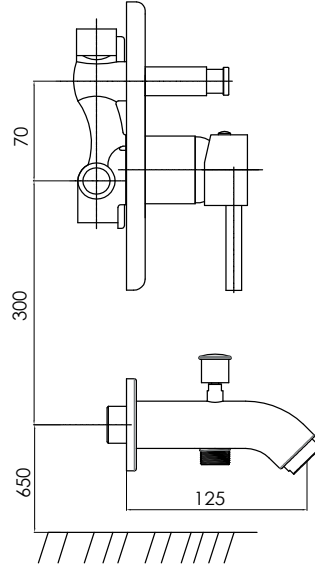

Kartuş Çapı : ø35

Yüzey : Krom

Koli Adedi : 4

RENK KARTELASI

Siyah

MTA70 - Tam Ankastr Banyo Bataryası

- Su tasarruflu özel aeratör (Köpük akış, kireç kırıcı, debi değeri: 16lt/dk)
- Özel kartuş
- Tüm ankastr duş başlıkları ve tüm el duşları ile uyumludur.
- Çıkış ucu uzunluğu 125 mm
- Kilitlemeli sisteme sahip çıkış ucu yönlendiricisi
- Çıkış ucu bağlantı ölçüsü 3/4" (Talep edildiğinde özel nipel ile 1/2" ölçüye dönüştürülebilir)
- Montajı sıva altıdır.
- İdeal çalışma basıncı 3-4 Bar
- Tesisatta oluşabilecek her türlü kirliliğin armatüre zararını önlemek için daire girişinde filtre kullanılması tavsiye edilir.