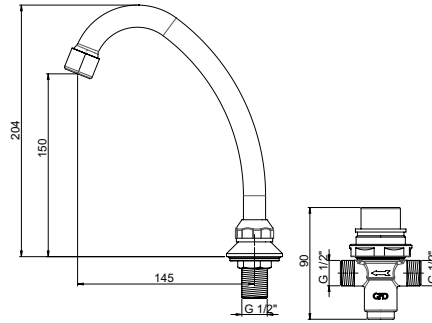

Yüzey : Krom

Koli Adedi : 4

ZAE01 - Zaman Ayarlı Ankastr Eviye Bataryası (Kapaklı)

- Köpük akış, kireç kırıcı
- En fazla su akış miktarı 6lt/dk
- Çıkış ucu uzunluğu 145 mm
- Çıkış ucu yüksekliği 150 mm
- Tek su girişlidir
- Su akış zamanı 7 ile 14 sn arası ayarlanabilir.
- İdeal çalışma basıncı 3-4 Bar
- Tesisatta oluşabilecek her türlü kirliliğin armatüre zararını önlemek için daire girişinde filtre kullanılması tavsiye edilir.