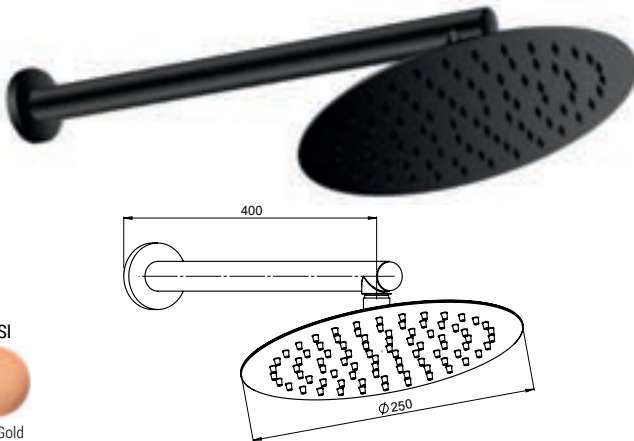

ADS29-S - Ankastr Düş Seti (250x250 mm - Duvardan)

- Yağmurlama akışlı ankastr düş başlığı (Paslanmaz) (250x250)
- Dirsek mesafesi 400 mm
- Pirinç boru grubu
- Tesisat bağlantısı G 1/2"

Yüzey : Siyah
Koli Adedi : 4

RENK KARTELASI

Gold Rose Gold