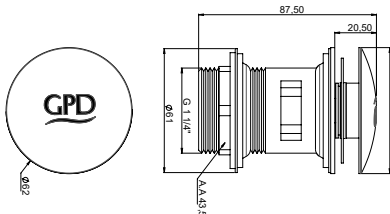

TAMAMLAYICI ÜRÜNLER

RENK KARTELASI

PUP05-S - Pop-Up Ünitesi (Basmalı-Normal/Taşma Deliksiz)

- Taşma deliği olmayan lavabolarla uyumludur.
- G 1 1/4" bağlantılıdır.

Yüzey : Krom
Koli Adedi : 50

RENK KARTELASI

PUP06 - Pop-Up Ünitesi (Basmalı-Normal/Taşma Delikli)

- Taşma deliği olan lavabolarla uyumludur.
- G 1 1/4" bağlantılıdır.

Yüzey : Krom
Koli Adedi : 50

YENİ

RENK KARTELASI

PUP09 - Pop-Up Ünitesi (Basmalı-Normal/Taşma Delikli)

- Taşma deliği olan lavabolarla uyumludur.
- G 1 1/4" bağlantılıdır.

Yüzey : Krom
Koli Adedi : 50

SFN01 - Lavabo Sifonu

- G 1 1/4" bağlantılıdır
- Lavabo sifon merkezi ile duvar arası min. 76 - maks. 325 mm'dir.
- Metal taslı
- Ölçülerin lavaboya uygunluğu kontrol edilmelidir.
- PUP01, PUP02, PUP03, PUP04, PUP05 ve PUP06 ile uyumlu

Yüzey : Krom
Koli Adedi : 10

*Renk kartelasında bulunan seçenekler için minimum adetler satış ekibimiz tarafından belirlenmektedir.

*Gül Pres Döküm San. A.Ş. ürünler ve teknik detaylarda değişiklik yapma hakkına sahiptir.