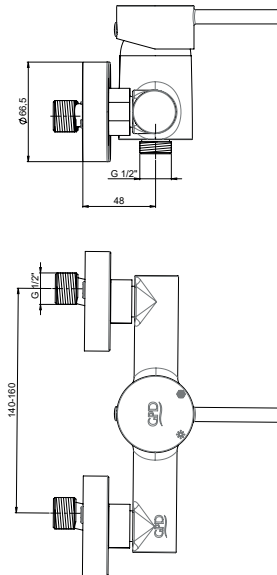

MDB70 - Duş Bataryası

- Özel kartuş
- Duş çıkış ucu uzunluğu 48 mm
- Batarya bağlantı dişleri 3/4"
- Eksantrik bağlantı dişleri 3/4"-1/2"
- Spiral hortum bağlantı dişleri 1/2"
- İdeal çalışma basıncı 3-4 Bar
- Tesisatta oluşabilecek her türlü kirliliğin armatüre zararını önlemek için daire girişinde filtre kullanılması tavsiye edilir.

Kartuş Çapı : $\varnothing 40$
Yüzey : Krom
Koli Adedi : 4

*Renk kartelasında bulunan seçenekler için minimum adetler satış ekibimiz tarafından belirlenmektedir.

*Gül Pres Döküm San. A.Ş. ürünler ve teknik detaylarda değişiklik yapma hakkına sahiptir.