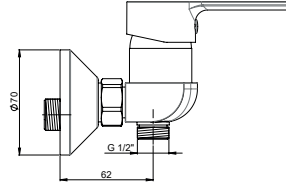

MDB55 - Duş Bataryası

- Özel kartuş
- Duş çıkış ucu uzunluğu 62 mm
- Batarya bağlantı dişleri 3/4"
- Eksantrik bağlantı dişleri 3/4"-1/2"
- Spiral hortum bağlantı dişleri 1/2"
- İdeal çalışma basıncı 3-4 Bar
- Tesisatta oluşabilecek her türlü kirliliğin armatüre zararını önlemek için daire girişinde filtre kullanılması tavsiye edilir.

Kartuş Çapı : ø35
Yüzey : Krom
Koli Adedi : 6

MTB55 - Taharet Bataryası (STS01 ile birlikte)

- Duş çıkış ucu uzunluğu 50 mm
- Batarya bağlantı dişleri 3/4"
- Eksantrik bağlantı dişleri 3/4"-1/2"
- Spiral hortum bağlantı dişleri 1/2"
- Sprey taharet seti (STS01) ile birlikte
- Spiral hortum boyu 120 cm
- İdeal çalışma basıncı 3-4 Bar
- Tesisatta oluşabilecek her türlü kirliliğin armatüre zararını önlemek için daire girişinde filtre kullanılması tavsiye edilir.

Kartuş Çapı : ø35
Yüzey : Krom
Koli Adedi : 6