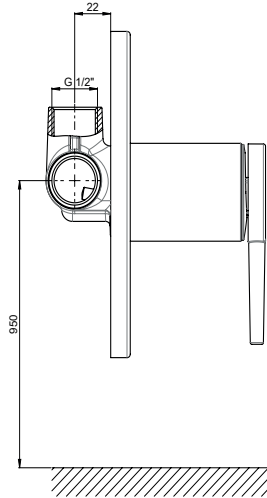

Kartuş Çapı : ø35
Yüzey : Krom
Koli Adedi : 4

YENİ

RENK KARTELASI

Siyah

MAD195 - Ankastr Duş Bataryası

- Özel kartuş
- Tüm ankastr duş başlıkları veya GGR05 kullanılarak tüm el duşları ile uyumludur.
- Bağlantı ölçüleri 1/2" (iç diş)
- Montajı sıva altıdır.
- İdeal çalışma basıncı 3-4 Bar
- Tesisatta oluşabilecek her türlü kirliliğin armatüre zararını önlemek için daire girişinde filtre kullanılması tavsiye edilir.