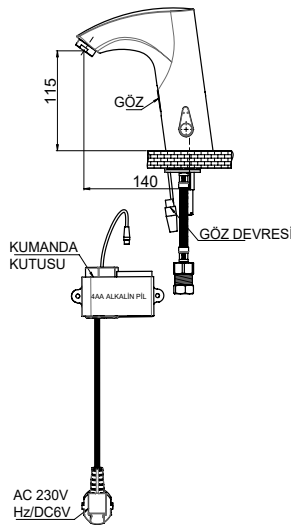

FLB12 - Fotoselli Lavabo Bataryası (Manuel Isı Kumandalı)

- Su tasarruflu özel aeratör (Köpük akış, kireç kırıcı, debi değeri:8lt/dk)
- Çıkış ucu uzunluğu 140 mm
- Çıkış ucu yüksekliği 115 mm
- Mikrobilgisayar ile kumanda edilir. Bir dakika geçtikten sonra, su israfını önlemek amacıyla, kendi kendine suyu durduracak şekilde ayarlanmıştır.
- Ayarlanabilir algılama mesafesi (12-18 cm)
- AC ve DC desteği, AC kapatıldığında DC otomatik devreye girer. (AC 230 V Hz / DC 6V-AA Alkalin Pil)
- Hem elektrik hem pil ile çalışmaktadır.
- Pil ömrü 2 Yıl (4000 kullanım/ay)
- Gövde üzerindeki manuel ısı kumandası sayesinde hem sıcak hem de soğuk su kullanma imkanı
- İdeal çalışma basıncı 3-4 Bar
- Tesisatta oluşabilecek her türlü kirliliğin armatüre zararını önlemek için ürün ile birlikte filtrelere ara musluk kullanılması tavsiye edilir.

Yüzey : Krom
Koli Adedi : 4

*Renk kartelasında bulunan seçenekler için minimum adetler satış ekibimiz tarafından belirlenmektedir.

*Gül Pres Döküm San. A.Ş. ürünler ve teknik detaylarda değişiklik yapma hakkına sahiptir.