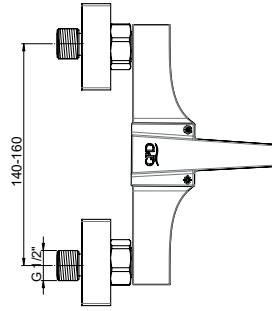

MDB85

MDB85-C

Duř Bataryası

- Özel kartuř ile
- Kumanda kolu orta konumda iken soėuk suda açılma özellikli kartuř ile
- Duř çıkıř uzunluėu 57 mm
- Batarya baėlantı diřleri 3/4"
- Eksantrik baėlantı diřleri 3/4"-1/2"
- Spiral hortum baėlantı diřleri 1/2"
- İdeal çalıřma basıncı 3-4 Bar
- Tesisatta oluřabilecek her türlü kirliliėin armatüre zararını önlemek için daire giriřinde filtre kullanılması tavsiye edilir.

Kartuř Çapı : 35

Yüzey : Krom

Koli Adedi : 4