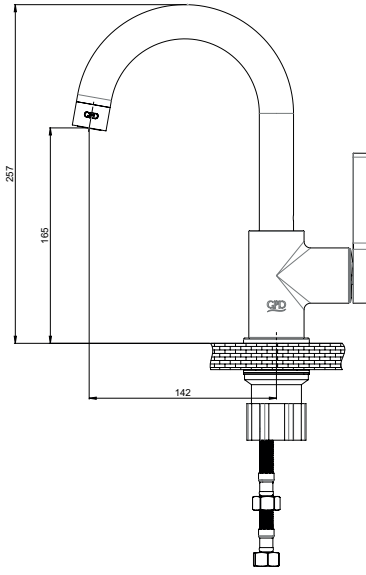

MTL165 - Tek Gövde Lavabo Bataryası

- Su tasarruflu özel aeratör (Köpük akış, kireç kırıcı, debi değeri: 8lt/dk)
- Döner borulu 360°
- Çıkış ucu uzunluğu 142 mm
- Çıkış ucu yüksekliği 165 mm
- Sıcak ve soğuk su fleks hortum bağlantı ölçüleri M10x1-3/8" 50cm
- İdeal çalışma basıncı 3-4 Bar
- Tesisatta oluşabilecek her türlü kirliliğin armatüre zararını önlemek için ürün ile birlikte filtrelili ara musluk kullanılması tavsiye edilir.

Kartuş Çapı : ø35
Yüzey : Krom
Koli Adedi : 8