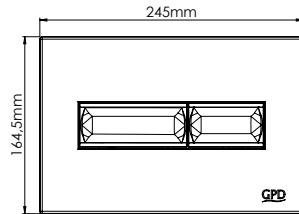

- Çift kademeli buton
- Gri mat

Koli Adedi : 25

BTN06 - Kare Krom Buton

- Çift kademeli buton
- Krom

Koli Adedi : 25

BTN07 - Kare Beyaz Buton

- Çift kademeli buton
- Beyaz

Koli Adedi : 25