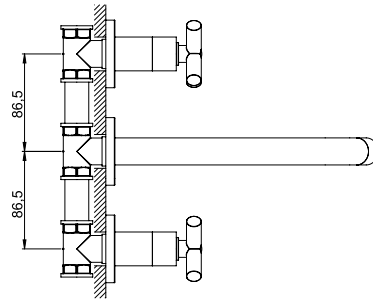

DAB05 - Duvardan Ankastr Lavabo Bataryası

- Su tasarruflu özel aeratör (Köpük akış, kireç kırıcı, debi değeri:8lt/dk)
- 90° seramik salmastra
- Montajı sıva altıdır.
- Çıkış ucu uzunluğu 230 mm
- Sıcak soğuk su volanları arası mesafe 173 mm
- İdeal çalışma basıncı 3-4 Bar
- Tesisatta oluşabilecek her türlü kirliliğin armatüre zararını önlemek için daire girişinde filtre kullanılması tavsiye edilir.

Yüzey : Krom
Koli Adedi : 8

*Renk kartelasında bulunan seçenekler için minimum adetler satış ekibimiz tarafından belirlenmektedir.

*Gül Pres Döküm San. A.Ş. ürünler ve teknik detaylarda değişiklik yapma hakkına sahiptir.