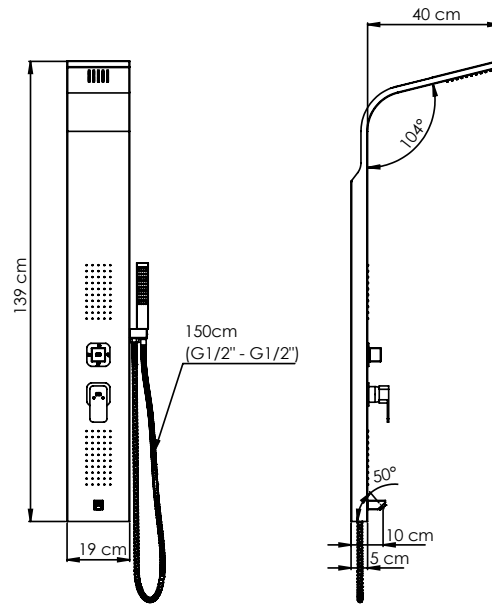

DSP11 - Duş Paneli

- Altın görümlü PVD kaplama (SARI)
- Paslanmaz çelik malzeme
- Ürün ölçüleri 139x19x5
- 2 adet 5x10 silikon kireç kırıcı gövdeye ankastre su jeti
- Pirinç çıkış uçlu
- 150 cm spiral hortum (1/2" - 1/2")
- Tek fonksiyonlu el duşu (Masaj etkili, silikon kireç kırıcı, pirinç malzemeden)
- Tepe duşuna, su jetlerine ve el duşuna yönlendirme ünitesi
- İdeal çalışma basıncı 3-4 Bar
- Tesisatta oluşabilecek her türlü kirliliğin ürüne zararını önlemek için daire girişinde filtre kullanılması tavsiye edilir.

Yüzey : Gold (PVD Kaplama)

Koli Adedi : 1

**PVD ve siyah kaplamalı ürünlerdeki renkler stüdyo çekiminden dolayı orijinali ile kısmen farklılık gösterebilir.

*Renk kartelasında bulunan seçenekler için minimum adetler satış ekibimiz tarafından belirlenmektedir.

*Gül Pres Döküm San. A.Ş. ürünler ve teknik detaylarda değişiklik yapma hakkına sahiptir.