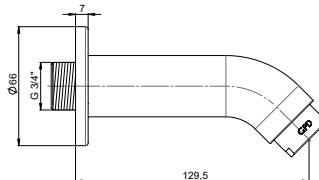

GGR01 - Ankastre Batarya Grubu (Yönlendiricisiz)

- Su tasarruflu M28x1 özel aeratör (Köpük akış, kireç kırıcı, debi değeri: 16lt/dk)
- Çıkış ucu uzunluğu 129,5 mm
- Rozet çapı ø66 mm
- Duvar bağlantı nipel 3/4" istenildiğinde 1/2" nipel takılabilecek şekildedir.

Yüzey : Krom
Koli Adedi : 8

*Renk kartelasında bulunan seçenekler için minimum adetler satış ekibimiz tarafından belirlenmektedir.

*Gül Pres Döküm San. A.Ş. ürünler ve teknik detaylarda değişiklik yapma hakkına sahiptir.