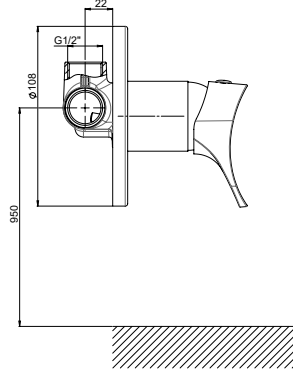

TAMAMLAYICI ÜRÜNLER