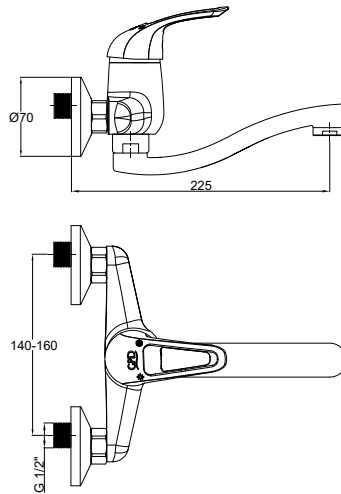

MAL120 - Aplike Lavabo Bataryası

- Su tasarruflı özel aeratör (Köpük akış, kireç kırıcı, debi değeri:8lt/dk)
- Döner borulu
- Duş çıkış ucu uzunluğu 225 mm
- Batarya bağlantı dişleri 3/4"
- Eksantrik bağlantı dişleri 3/4"-1/2"
- İdeal çalışma basıncı 3-4 Bar
- Tesisatta oluşabilecek her türlü kirliliğin armatüre zararını önlemek için daire girişinde filtre kullanılması tavsiye edilir.

Kartuş Çapı : ø35
Yüzey : Krom
Koli Adedi : 4

*Renk kartelasında bulunan seçenekler için minimum adetler satış ekibimiz tarafından belirlenmektedir.

*Gül Pres Döküm San. A.Ş. ürünler ve teknik detaylarda değişiklik yapma hakkına sahiptir.