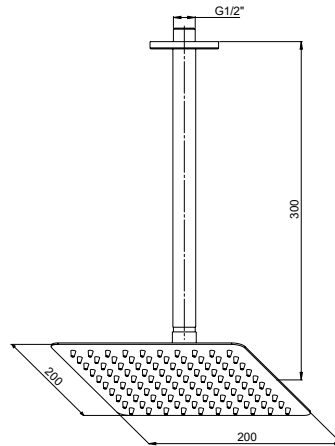

Yüzey : Krom
Koli Adedi : 4

ADS16 - Ankastr Düş Seti (Ø250-Tavandan)

- Yağmurlama akışlı ankastr düş başlığı (Ø250)
- Tavan mesafesi 300 mm
- Pirinç boru grubu

Yüzey : Krom
Koli Adedi : 4

RENK KARTELASI

Gold Rose Gold