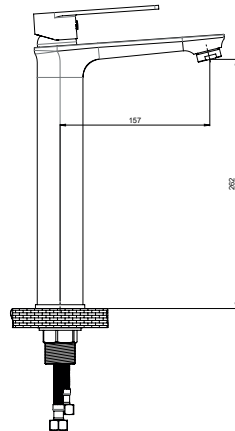

MLB156 - Kısa Lavabo Bataryası

- Özel aeratör (Debi değeri:8lt/dk)
- Özel kartuş
- Çıkış ucu uzunluğu 129 mm
- Çıkış ucu yüksekliği 114 mm
- Sıcak ve soğuk su fleks hortum bağlantı ölçüleri M10x1-3/8" 40cm
- İdeal çalışma basıncı 3-4 Bar
- Tesisatta oluşabilecek her türlü kirliliğin armatüre zararını önlemek için ürün ile birlikte filtrelili ara musluk kullanılması tavsiye edilir.

Kartuş Çapı : ø35
Yüzey : Krom
Koli Adedi : 8

RENK KARTELASI

Gold