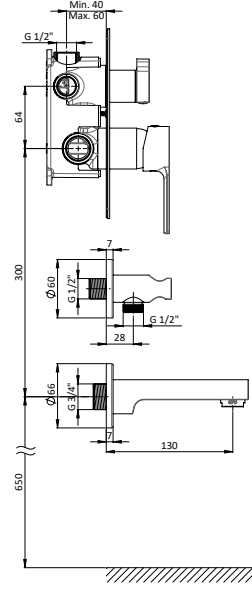

MCA56 - Ankastr Banyo Bataryası (3 Yönlü Yönlendirici ve Duş Çıkışı ile)

- Su tasarruflu özel aeratör (Köpük akış, kireç kırıcı, debi değeri:12lt/dk)
- Özel kartuş
- 3 yönlü seramik yönlendirici
- Hem ankastr duş başlığı, hem el duşu, hem de gaga ile kullanılabilen sistem
- Tüm ankastr duş başlıkları ile uyumludur.
- Plastik koruma kapaklı
- Eğik montajı engellemek için su terazisi ile birlikte
- Çıkış ucu uzunluğu 130 mm
- Sıcak-Soğuk su tesisat bağlantı ölçüleri 1/2" (Talep edildiğinde 3/4" üretilebilir)
- Çıkış ucu bağlantı ölçüsü 3/4" (Talep edildiğinde özel nipel ile 1/2" ölçüye dönüştürülebilir)
- İdeal çalışma basıncı 3-4 Bar
- Tesisatta oluşabilecek her türlü kirliliğin armatüre zararını önlemek için daire girişinde filtre kullanılması tavsiye edilir.

Kartuş Çapı : ø35

Yüzey : Krom

Koli Adedi : 4