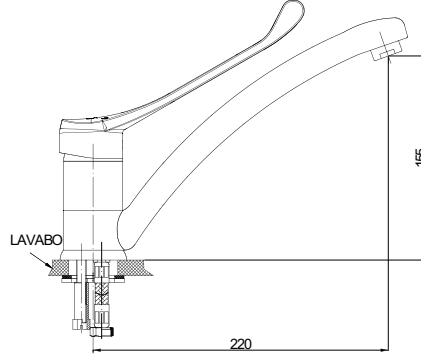

MEB45 - Döner Eviye Bataryası

- Su tasarruflu özel aeratör (Köpük akış, kireç kırıcı, debi değeri:8lt/dk)
- Özel kartuş
- Döner borulu
- Açma kapamayı daha kolay kontrol için uzun ve ergonomik kumanda kolu
- Çıkış ucu uzunluğu 220 mm
- Çıkış ucu yüksekliği 155 mm
- Sıcak ve soğuk su fleks hortum bağlantı ölçüleri M10x1-3/8" 40cm
- İdeal çalışma basıncı 3-4 Bar
- Tesisatta oluşabilecek her türlü kirliliğin armatüre zararını önlemek için ürün ile birlikte filtrelili ara musluk kullanılması tavsiye edilir.

Kartuş Çapı : $\varnothing 40$
Yüzey : Krom
Koli Adedi : 8