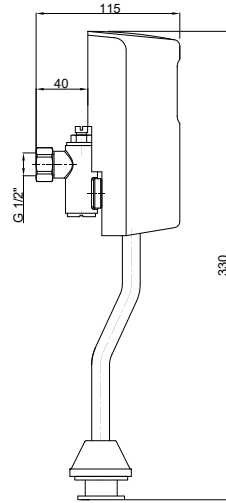

- Otomatik yıkama özelliği
- DC desteği (DC 6V)(4 AA Alkalin Pil)
- Sadece pil ile çalışmaktadır.
- Ayar valfini açarak veya kapatarak suyun akış hızı ayarlanabilir.
- Ayarlanabilir algılama mesafesi (30-70 cm)
- Su sıcaklığı 0,1-60°C
- İdeal çalışma basıncı 3-4 Bar

Yüzey : Krom
Koli Adedi : 4

FPB02 - Fotoselli Pisuvan Bataryası (Sıva Altı)