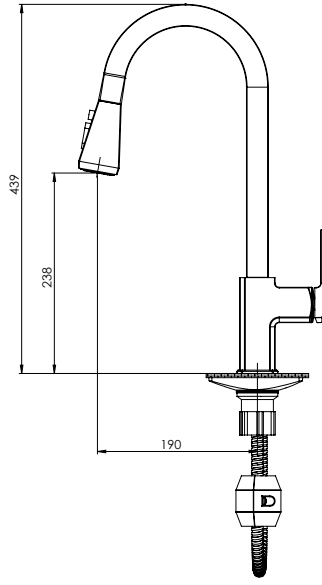

MES190 - Spiralli Eviye Bataryası

- Su tasarruflu özel aeratör (debi değeri:8lt/dk)
- Döner borulu
- Yerinden çıkarılabilen 2 fonksiyonlu el duşu (Düz akış,püskürtme akış)
- 150 cm Pe örgü hortum
- Çıkış ucu uzunluğu 190 mm
- Çıkış ucu yüksekliği 238 mm
- Sıcak ve soğuk su fleks hortum bağlantı ölçüleri M8x1-3/8" 50cm
- İdeal çalışma basıncı 3-4 Bar
- Tesisatta oluşabilecek her türlü kirliliğin armatüre zararını önlemek için ürün ile birlikte filtrelili ara musluk kullanılması tavsiye edilir.

Kartuş Çapı : ø35
Yüzey : Krom
Koli Adedi : 5