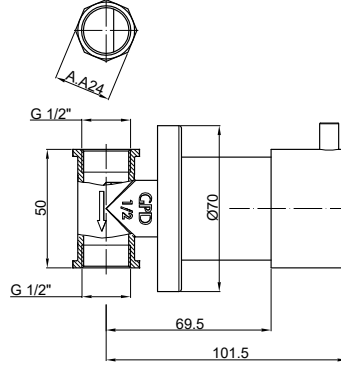

RENK KARTELASI

Siyah Gold

AAK71 - Ankastrre Ara Kesme Vanası 1/2"

- Rozet çapı $\varnothing 70$ mm
- Volan çapı $\varnothing 50$ mm
- Seramik salmastra
- Sıva altı gövde
- Sıva koruma kapağı ile birlikte
- Vana duvar bağlantı ölçüsü 1/2"
- Gizli taharet borulu asma klozetlerde ara musluk kullanılabilir.

Yüzey : Krom

Koli Adedi : 15