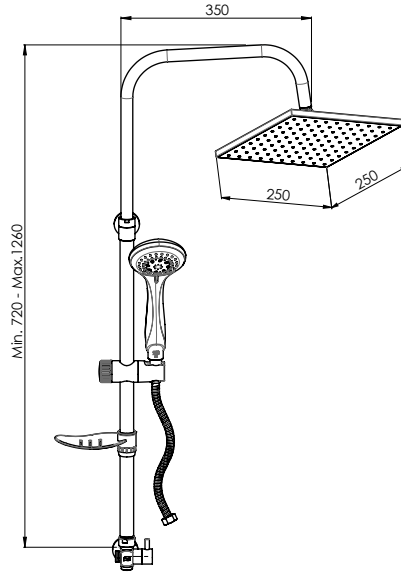

DUŞ SETLERİ

DST24 - Yönlendiricili Duş Seti (5 Fonksiyonlu el duşu + 250x250)

- 5 fonksiyonlu el duşu
- Yağmurlama akışlı tepe duşu (250x250)
- Yükseklik ayarlı sürgü seti
- El duşu bağlantısı için 150 cm, batarya bağlantısı için ayrıca spiral hortum (360° dönerek dolaşmayı engelleyen sistem)
- Talep edildiğinde HOR212 PVC hortum ile üretilebilir
- Tepe duşuna ve el duşuna yönlendirme ünitesi (pirinç)