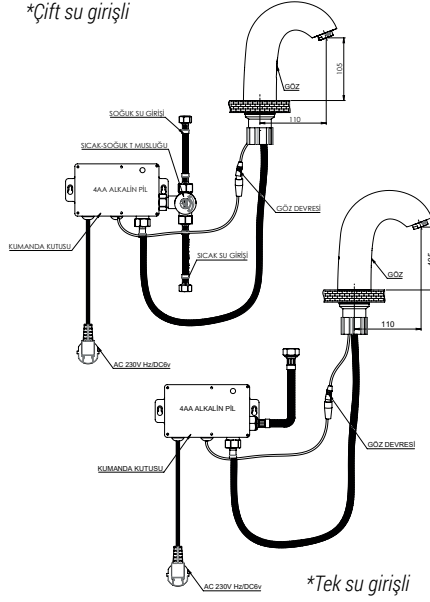

RENK KARTELASI

*Çift su girişli

FLB10 Çift Su Girişli Fotoselli Lavabo Bataryası

FLB10-2 Tek Su Girişli Fotoselli Lavabo Bataryası

- Su tasarruflu özel aeratör (Köpük akış, kireç kırıcı, debi değeri:8lt/dk)
- Çıkış ucu uzunluğu 110 mm
- Çıkış ucu yüksekliği 105 mm
- Mikrobilgisayar ile kumanda edilir. Bir dakika geçtikten sonra, su israfını önlemek amacıyla, kendi kendine suyu durduracak şekilde ayarlanmıştır.
- Ayarlanabilir algılama mesafesi (12-18 cm)
- AC ve DC desteği, AC kapatıldığında DC otomatik devreye girer. (AC 230 V Hz / DC 6V)(4-AA Alkalin Pil)
- Hem elektrik hem pil ile çalışmaktadır.
- Pil ömrü 2 Yıl (4000 kullanım/ay)
- Çift su girişli T musluğu sayesinde hem sıcak hem soğuk su kullanma imkanı
- Su sıcaklığı 0,1-60°C
- İdeal çalışma basıncı 3-4 Bar
- Tesisatta oluşabilecek her türlü kirliliğin armatüre zararını önlemek için ürün ile birlikte filtrelere ara musluk kullanılması tavsiye edilir.