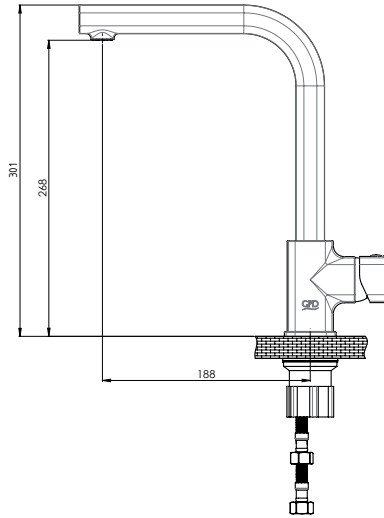

MTE160 - Tek Gövde Eviye Bataryası

- Su tasarruflu özel aeratör (Köpük akış, kireç kırıcı,debi değeri:6lt/dk)
- Döner borulu 360°
- Çıkış ucu uzunluğu 188 mm
- Çıkış ucu yüksekliği 268 mm
- Sıcak ve soğuk su fleks hortum bağlantı ölçüleri M10x1-3/8" 50cm
- İdeal çalışma basıncı 3-4 Bar
- Tesisatta oluşabilecek her türlü kirliliğin armatüre zararını önlemek için ürün ile birlikte filtrelili ara musluk kullanılması tavsiye edilir.

Kartuş Çapı : ø35
Yüzey : Krom
Koli Adedi : 8