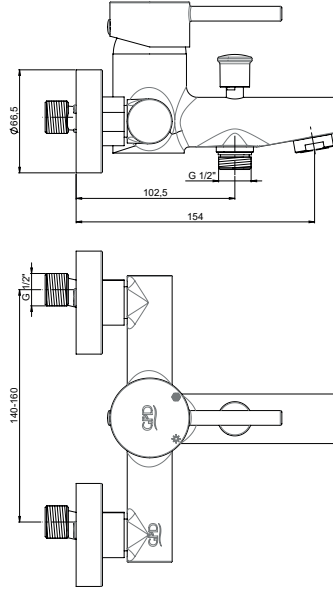

MBB70 - Banyo Bataryası

- Su tasarruflu özel aeratör (Köpük akış, kireç kırıcı, debi değeri: 16lt/dk)
- Özel kartuş
- Kilitleme sistemine sahip yönlendirici ünitesi
- Çıkış ucu uzunluğu 154 mm
- Batarya bağlantı dişleri 3/4"
- Eksantrik bağlantı dişleri 3/4"-1/2"
- Spiral hortum bağlantı dişleri 1/2"
- İdeal çalışma basıncı 3-4 Bar
- Tesisatta oluşabilecek her türlü kirliliğin armatüre zararını önlemek için daire girişinde filtre kullanılması tavsiye edilir.

Kartuş Çapı : $\varnothing 40$
Yüzey : Krom
Koli Adedi : 4