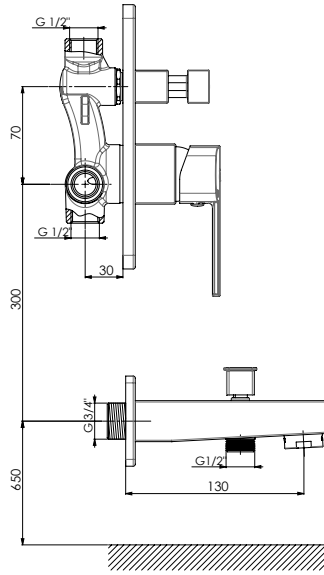

MCA161 - Ankastr Banyo Bataryası (3 Yollu Yönlendirici ve Duş Çıkışı ile)

- Su tasarruflu özel aeratör (Köpük akış, kireç kırıcı, debi değeri:12lt/dk)
- Özel kartuş
- 3 yönlü seramik yönlendirici
- Hem ankastr duş başlığı, hem el duşu, hem de gaga ile kullanılabilen sistem
- Tüm ankastr duş başlıkları ile uyumludur.
- Plastik koruma kapaklı
- Eğik montajı engellemek için su terazisi ile birlikte
- Çıkış ucu uzunluğu 131 mm
- Sıcak-Soğuk su tesisat bağlantı ölçüleri 1/2" (Talep edildiğinde 3/4" üretilebilir)
- Çıkış ucu bağlantı ölçüsü 3/4" (Talep edildiğinde özel nipel ile 1/2" ölçüye dönüştürülebilir)
- İdeal çalışma basıncı 3-4 Bar
- Tesisatta oluşabilecek her türlü kirliliğin armatüre zararını önlemek için daire girişinde filtre kullanılması tavsiye edilir.

Kartuş Çapı : ø35
Yüzey : Krom
Koli Adedi : 4

RENK KARTELASI