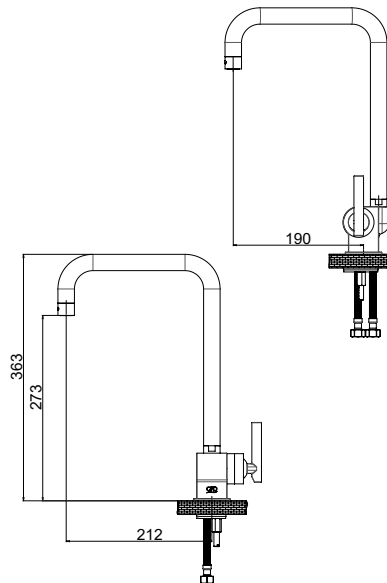

Kartuş Çapı : ø35
Yüzey : Krom
Koli Adedi : 8

MTE100 - Tek Gövde Eviye Bataryası

RENK KARTELASI

Siyah

- Özel tasarım kumanda kolu
- Su tasarruflu özel aeratör (Köpük akış, kireç kırıcı, debi değeri:8lt/dk)
- Özel kartuş
- Döner borulu
- Çıkış ucu uzunluğu 190 mm
- Çıkış ucu yüksekliği 273 mm
- Sıcak ve soğuk su fleks hortum bağlantı ölçüleri M10x1-3/8" 40cm
- İdeal çalışma basıncı 3-4 Bar
- Tesisatta oluşabilecek her türlü kirliliğin armatüre zararını önlemek için ürün ile birlikte filtrelili ara musluk kullanılması tavsiye edilir.