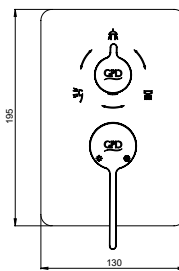

SCU165 - Gildo Ankastre Batarya Sıva Üstü Grubu

- ø35'lik
- Paslanmaz krom-nikel kaplı rozet
- Rozet eni 130 mm
- Rozet boyu 195 mm
- Rozet yüksekliği 2 mm
- Gildo serisine ait kol ile birlikte
- Resimde görülen yönlendirici grubu hariçtir.

Yüzey : Krom
Koli Adedi : 8