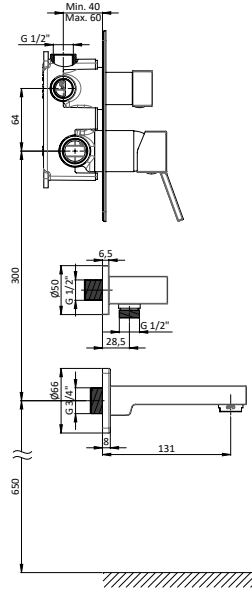

MCA136 - Ankastr Banyo Bataryası (3 Yönlü Yönlendirici ve Duş Çıkışı ile)

- Su tasarruflu özel aeratör (Köpük akış, kireç kırıcı, debi değeri:12lt/dk)
- Özel kartuş
- 3 yönlü seramik yönlendirici
- Hem ankastr duş başlığı, hem el duşu, hem de gaga ile kullanılabilen sistem
- Tüm ankastr duş başlıkları ile uyumludur.
- Plastik koruma kapaklı
- Eğik montajı engellemek için su terazisi ile birlikte
- Çıkış ucu uzunluğu 131 mm
- Sıcak-Soğuk su tesisat bağlantı ölçüleri 1/2" (Talep edildiğinde 3/4" üretilebilir)
- Çıkış ucu bağlantı ölçüsü 3/4" (Talep edildiğinde özel nipel ile 1/2" ölçüye dönüştürülebilir)
- İdeal çalışma basıncı 3-4 Bar
- Tesisatta oluşabilecek her türlü kirliliğin armatüre zararını önlemek için daire girişinde filtre kullanılması tavsiye edilir.

Kartuş Çapı : ø35

Yüzey : Krom

Koli Adedi : 4