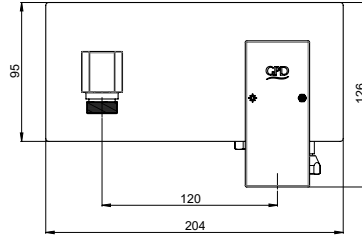

AST105 - Duvardan Ankastré Sprey Taharet Bataryası

- Özel kartuş ile
- Çıkış ucu uzunluğu 23 mm
- Montajı sıva altıdır
- İdeal çalışma basıncı 3-4 Bar
- 1/2" bağlantılı piriñç askı aparatı
- Tesisatta oluşabilecek her türlü kirliliğın armatüre zararını önlemek için daire girişinde filtre kullanılması tavsiye edilir.

Kartuş Çapı : ø35
Yüzey : Krom
Koli Adedi : 4