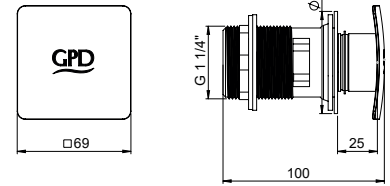

PUP09 - Pop-Up Ünitesi (Basmalı-Normal/Taşma Delikli)

- Taşma deliği olan lavabolarla uyumludur.
- G 1 1/4" bağlantılıdır.

Yüzey : Krom
Koli Adedi : 50