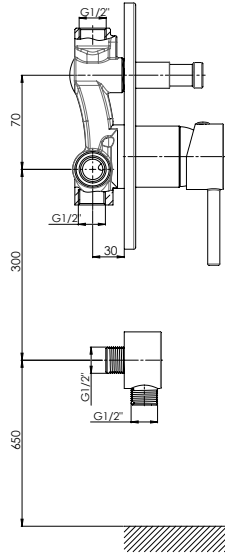

RENK KARTELASI

Siyah

MKB70 - Ankastr Kabin Bataryası

- Özel kartuş
- Tüm ankastr duş başlıkları ve tüm el duşları ile uyumludur.
- Çıkış ucu uzunluğu 17,5 mm
- Duş çıkış spiral hortum bağlantı ölçüsü 1/2"
- Çıkış ucu bağlantı ölçüsü 1/2"
- Montajı sıva altıdır.
- İdeal çalışma basıncı 3-4 Bar
- Tesisatta oluşabilecek her türlü kirliliğin armatüre zararını önlemek için daire girişinde filtre kullanılması tavsiye edilir.