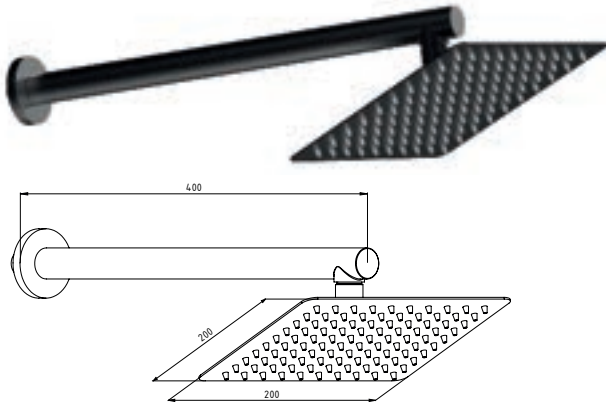

DUŞ BAŞLIKLARI

REVİZE

RENK KARTELASI

Gold Rose Gold