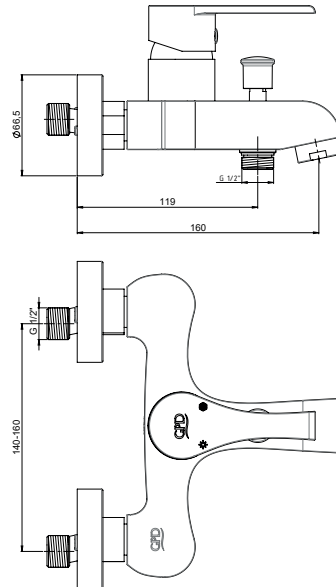

MBB65 MBB65-C Banyo Bataryası

- Özel kartuş ile • Kumanda kolu orta konumda iken soğuk suda açılma özelliği kartuş ile
- Su tasarruflu özel aeratör (Köpük akış, kireç kırıcı, debi değeri: 16lt/dk)
- Kilitlemeli sisteme sahip yönlendirici ünitesi
- Çıkış ucu uzunluğu 160 mm
- Batarya bağlantı dişleri 3/4"
- Eksantirik bağlantı dişleri 3/4"-1/2"
- Spiral hortum bağlantı dişleri 1/2"
- İdeal çalışma basıncı 3-4 Bar
- Tesisatta oluşabilecek her türlü kirliliğin armatüre zararını önlemek için daire girişinde filtre kullanılması tavsiye edilir.

Kartuş Çapı : ø35
Yüzey : Krom
Koli Adedi : 4

*Renk kartelasında bulunan seçenekler için minimum adetler satış ekibimiz tarafından belirlenmektedir.

*Gül Pres Döküm San. A.Ş. ürünler ve teknik detaylarda değişiklik yapma hakkına sahiptir.