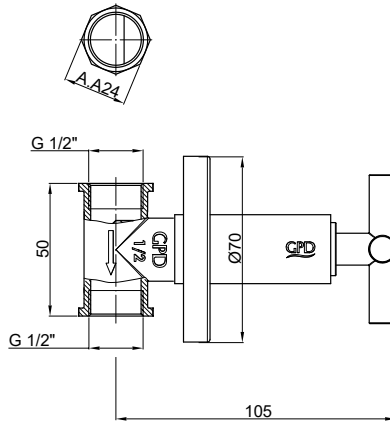

AAK05 - Ankastr Ara Kesme Vanası

- Rozet çapı $\varnothing 70$ mm
- 90° seramik salmastra
- Vana duvar bağlantı ölçüsü 1/2"
- Gizli taharet borulu asma klozetlerde ara musluk olarak kullanılabilir.

Yüzey : Krom

Koli Adedi : 15

*Renk kartelasında bulunan seçenekler için minimum adetler satış ekibimiz tarafından belirlenmektedir.

*Gül Pres Döküm San. A.Ş. ürünler ve teknik detaylarda değişiklik yapma hakkına sahiptir.