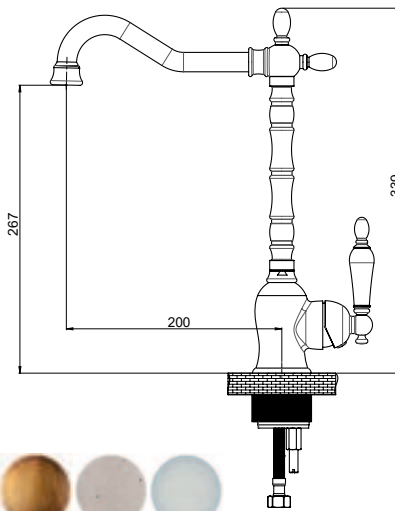

Kartuş Çapı : ø35
Yüzey : Krom
Koli Adedi : 5

GPD RETRO

RENK KARTELASI

MTL180 - Tek Gövde Lavabo Bataryası

- Su tasarruflu özel aeratör (Köpük akış, kireç kırıcı, debi değeri:8lt/dk)
- Özel kartuş
- Döner borulu
- Çıkış ucu uzunluğu 160 mm
- Çıkış ucu yüksekliği 201 mm
- Retro tasarım
- Seramik kol
- Sıcak ve soğuk su fleks hortum bağlantı ölçüleri M10x3/8" 40 cm
- İdeal çalışma basıncı 3-4 bar
- Tesisatta oluşabilecek her türlü kirliliğin armatüre zararını önlemek için ürün ile birlikte filtreli ara musluk kullanılması tavsiye edilir.

Kartuş Çapı : ø35
Yüzey : Krom
Koli Adedi : 8

RENK KARTELASI

MTE180 - Tek Gövde Eviye Bataryası

- Su tasarruflu özel aeratör (Köpük akış, kireç kırıcı, debi değeri:8lt/dk)
- Özel kartuş
- Döner borulu
- Çıkış ucu uzunluğu 200 mm
- Çıkış ucu yüksekliği 267 mm
- Retro tasarım
- Seramik kol
- Sıcak ve soğuk su fleks hortum bağlantı ölçüleri M10x3/8" 40 cm
- İdeal çalışma basıncı 3-4 bar
- Tesisatta oluşabilecek her türlü kirliliğin armatüre zararını önlemek için ürün ile birlikte filtreli ara musluk kullanılması tavsiye edilir.