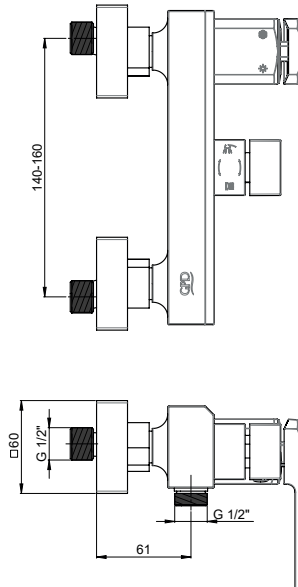

Kartuş Çapı : ø35
Yüzey : Krom
Koli Adedi : 6

YENİ

RENK KARTELASI

Siyah

Siyah
Rose Gold

Fırçalı
Nikel

MBB190 - Banyo Bataryası

- Gövde tasarımına uygun özel dikdörtgen aeratör (Köpüklü akış,kireç kırıcı, debi değeri:10,5lt/dk)
- Hem el duşuna hem gövdeye yönlendiricili 2 yönlü özel kartuş
- Çıkış ucu uzunluğu 61 mm
- Batarya bağlantı dişleri 3/4"
- Eksantrik bağlantı dişleri 3/4"-1/2"
- Spiral hortum bağlantı dişleri 1/2"
- İdeal çalışma basıncı 3-4 Bar
- Tesisatta oluşabilecek her türlü kirliliğin armatüre zararını önlemek için daire girişinde filtre kullanılması tavsiye edilir.