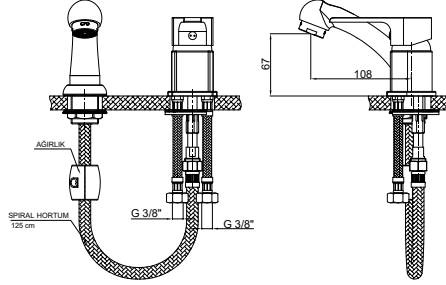

MBR65 MBR65-C Berber Bataryası

- Özel kartuş ile • Kumanda kolu orta konumda iken soğuk suda açılma özelliği kartuş ile
- 28x1 özel aeratör (Köpük akış, kireç kırıcı, debi değeri:8lt/dk)
- 125 cm örgü spiral hortum
- Krom kaplı yerinden çıkabilir ergonomik el duşu
- Sıcak ve soğuk su fleks hortum bağlantı ölçüleri M10x1-3/8" 40cm
- İdeal çalışma basıncı 3-4 Bar
- Tesisatta oluşabilecek her türlü kirliliğin armatüre zararını önlemek için ürün ile birlikte filtrelili ara musluk kullanılması tavsiye edilir.

Kartuş Çapı : ø35
Yüzey : Krom
Koli Adedi : 8