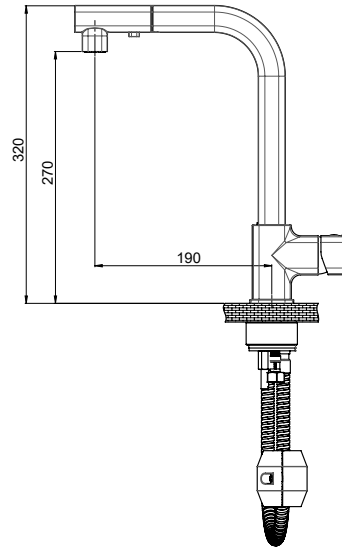

MES160 - Spiralli Eviye Bataryası

- Su tasarruflu özel aeratör (Köpük akış, kireç kırıcı,debi değeri:6,5lt/dk)
- Döner borulu 180°
- Çıkış ucu uzunluğu 190 mm
- Çıkış ucu yüksekliği 270 mm
- Yerinden çıkarılabilen 2 fonksiyonlu el duşu
- Aeratör çevirme hareketi ile el duşu fonksiyon değişimi
- Batarya açık konumda iken el duşu üzerindeki butona basılı tutulduğunda su kesme özelliği
- 150 cm pe örgülü spiral hortum
- Sıcak ve soğuk su fleks hortum bağlantı ölçüleri M8x1-3/8" 50cm
- İdeal çalışma basıncı 3-4 Bar
- Tesisatta oluşabilecek her türlü kirliliğin armatüre zararını önlemek için ürün ile birlikte filtrelili ara musluk kullanılması tavsiye edilir.

Kartuş Çapı : ø35
Yüzey : Krom
Koli Adedi : 5

*Renk kartelasında bulunan seçenekler için minimum adetler satış ekibimiz tarafından belirlenmektedir.

*Gül Pres Döküm San. A.Ş. ürünler ve teknik detaylarda değişiklik yapma hakkına sahiptir.