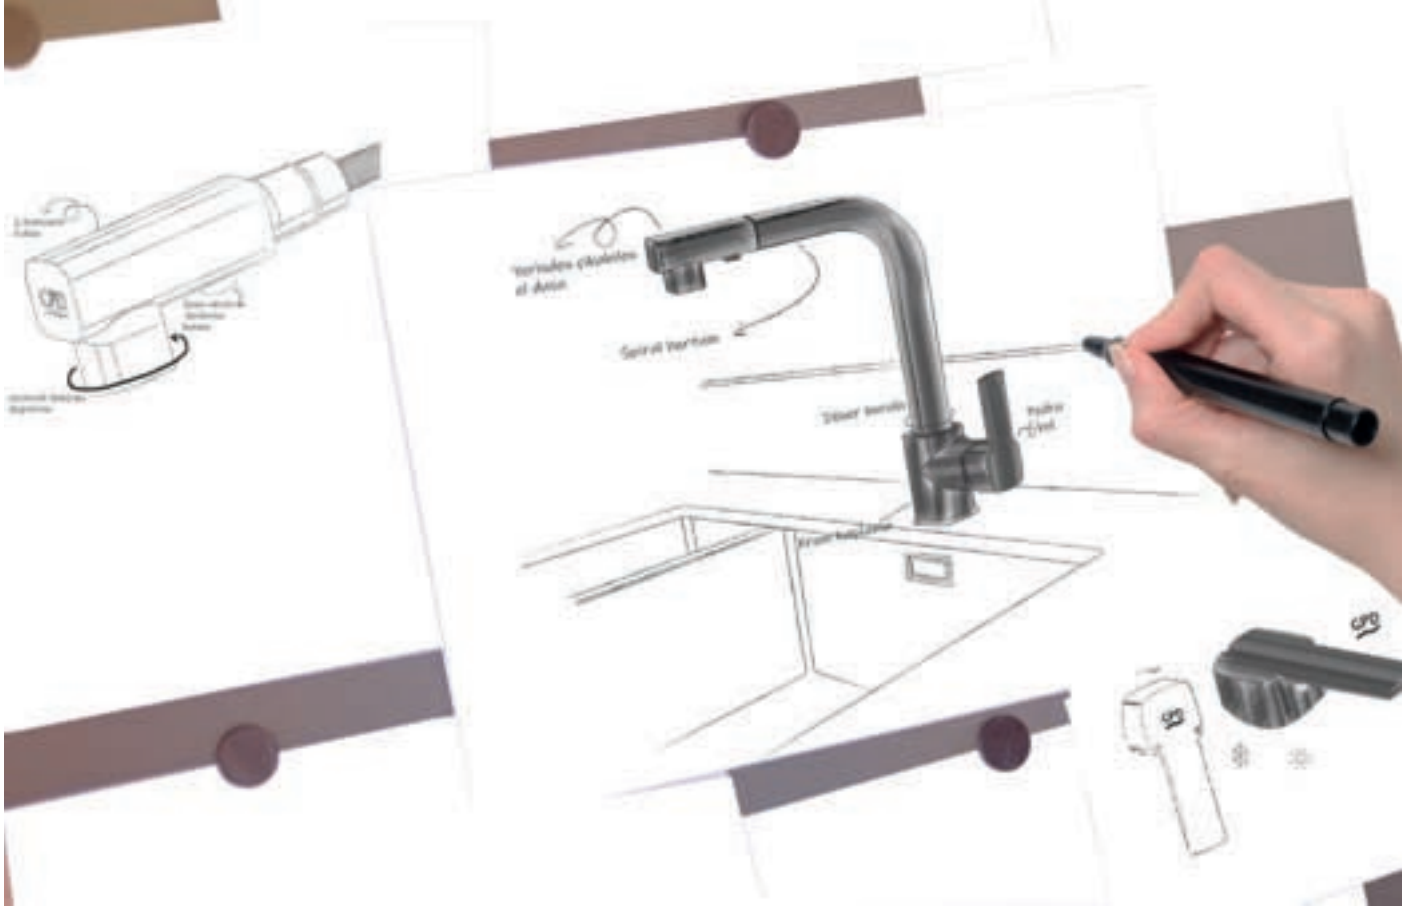

İyi tasarımla büyük tasarım arasındaki fark zekadır.
GPD; Ar-Ge departmanındaki tüm tasarımlarında zeka ile teknolojiyi birleştirerek
müşteri ihtiyaçlarına göre ürünlerini tasarlar...

GPD
'Daima Sizlerle'