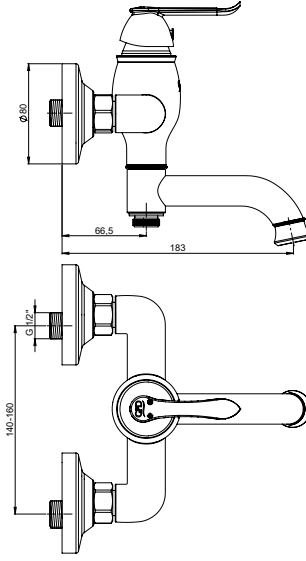

Kaplama

MBB150 - Banyo Bataryası

- Özel aeratör (Debi değeri:16lt/dk)
- Özel kartuş
- Çıkış ucu uzunluğu 183 mm
- Çıkış ucu 90° çevirildiğinde el duşuna yönlendirme özelliği
- Batarya bağlantı dişleri 3/4"
- Eksantrik bağlantı dişleri 3/4"-1/2"
- Spiral hortum bağlantı dişleri 1/2"
- İdeal çalışma basıncı 3-4 Bar
- Tesisatta oluşabilecek her türlü kirliliğin armatüre zararını önlemek için daire girişinde filtre kullanılması tavsiye edilir.