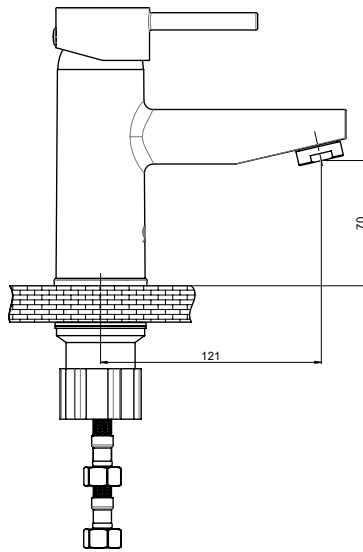

MLB70 - Lavabo Bataryası

- Su tasarruflu özel aeratör (Köpük akış, kireç kırıcı, debi değeri:8lt/dk)
- Özel kartuş
- Çıkış ucu uzunluğu 121 mm
- Çıkış ucu yüksekliği 70 mm
- Sıcak ve soğuk su fleks hortum bağlantı ölçüleri M10x1-3/8" 40cm
- İdeal çalışma basıncı 3-4 Bar
- Tesisatta oluşabilecek her türlü kirliliğin armatüre zararını önlemek için ürün ile birlikte filtrelili ara musluk kullanılması tavsiye edilir.

Kartuş Çapı : ø40
Yüzey : Krom
Koli Adedi : 8

RENK KARTELASI

Siyah

*Renk kartelasında bulunan seçenekler için minimum adetler satış ekibimiz tarafından belirlenmektedir.

*Gül Pres Döküm San. A.Ş. ürünler ve teknik detaylarda değişiklik yapma hakkına sahiptir.