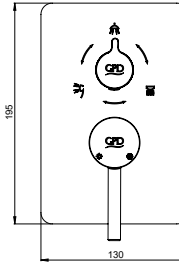

SCU70 - Espina Ankastre Batarya Sıva Üstü Grubu

- ø35'lik
- Paslanmaz krom-nikel kaplı rozet
- Rozet eni 130 mm
- Rozet boyu 195 mm
- Rozet yüksekliği 2 mm
- Espina serisine ait kol ile birlikte
- Resimde görülen yönlendirici grubu hariçtir.

Yüzey : Krom
Koli Adedi : 8

YENİ

RENK KARTELASI

Siyah