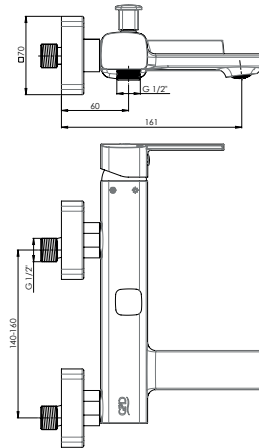

MBB160 - Banyo Bataryası

- Gizli (cache) aeratör (Köpük akış, kireç kırıcı, debi değeri: 10,5lt/dk)
- Çıkış ucu uzunluğu 161 mm
- Batarya bağlantı dişleri 3/4"
- Eksantrik bağlantı dişleri 3/4"-1/2"
- Spiral hortum bağlantı dişleri 1/2"
- İdeal çalışma basıncı 3-4 Bar
- Tesisatta oluşabilecek her türlü kirliliğin armatüre zararını önlemek için daire girişinde filtre kullanılması tavsiye edilir.

Kartuş Çapı : ø35
Yüzey : Krom
Koli Adedi : 4