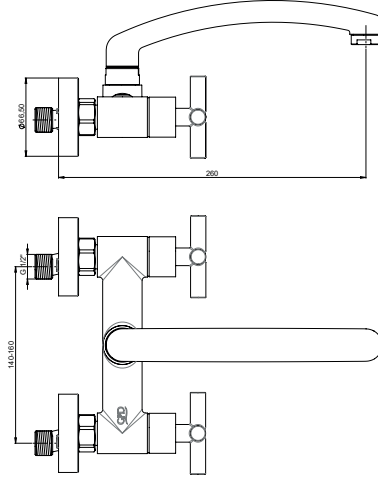

ADE05 - Aplike Döner Eviye Bataryası

- Su tasarruflu aeratör (Köpük akış, kireç kırıcı, debi değeri:8lt/dk)
- 90° seramik salmastra
- Döner borulu
- Çıkış ucu uzunluğu 260 mm
- Batarya bağlantı dişleri 3/4"
- Eksantrik bağlantı dişleri 3/4"-1/2"
- İdeal çalışma basıncı 3-4 Bar
- Tesisatta oluşabilecek her türlü kirliliğin armatüre zararını önlemek için daire girişinde filtre kullanılması tavsiye edilir.

Yüzey : Krom

Koli Adedi : 12