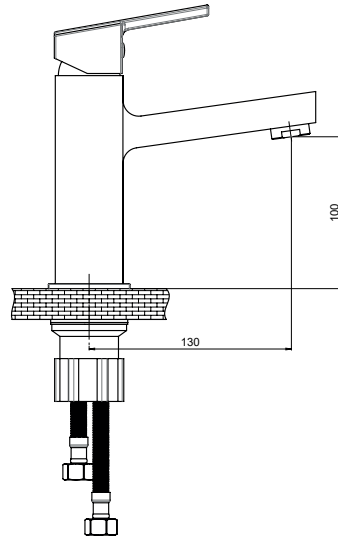

Kartuř Çapı : 35

Yüzey : Krom

Koli Adedi : 4

RENK KARTELASI

Siyah

MLB85

MLB85-C

Lavabo Bataryası