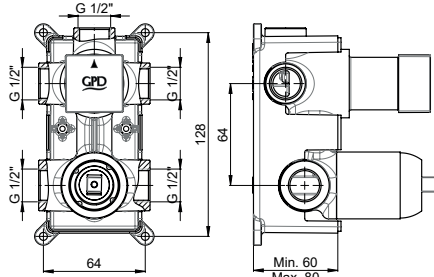

SCA05 - Ø35 mm Ankastr Banyo Bataryaları Sıva Altı Grubu (3 Yollu Yönlendirici)

- Özel kartuş
- Plastik koruma kapaklı sıva altı gövde
- Eğik montajı engellemek için su terazisi ile birlikte
- Sıcak-Soğuk su tesisat bağlantı ölçüleri 1/2" (Talep edildiğinde 3/4" üretilebilir)
- Kullanıldığı ürünler: SCU155, SCU85, SCU160, SCU135
- Provido, Ritmo, Pedra, Tulio serilerinde ilgili kodlarda kullanılabilir.

Koli Adedi : 8