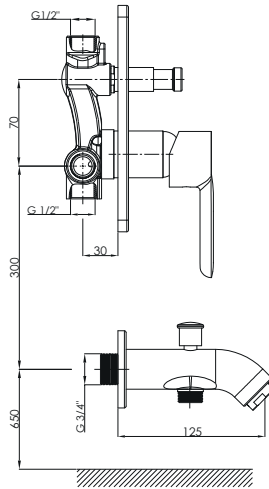

MTA75 - Tam Ankastr Banyo Bataryası

- Su tasarruflu özel aeratör (Köpük akış, kireç kırıcı, debi değeri:16lt/dk)
- Özel kartuş
- Tüm ankastr duş başlıkları ve tüm el duşları ile uyumludur.
- Çıkış ucu uzunluğu 125 mm
- Kilitlemeli sisteme sahip çıkış ucu yönlendiricisi
- Çıkış ucu bağlantı ölçüsü 3/4" (Talep edildiğinde özel nipel ile 1/2" ölçüye dönüştürülebilir)
- Montajı sıva altıdır.
- İdeal çalışma basıncı 3-4 Bar
- Tesisatta oluşabilecek her türlü kirliliğin armatüre zararını önlemek için daire girişinde filtre kullanılması tavsiye edilir.

Kartuş Çapı : 035

Yüzey : Krom

Koli Adedi : 4