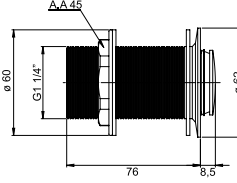

Yüzey : Krom

Koli Adedi : 50

PUP03 - Pop-Up Ünitesi (Basmalı-Lux)

- Taşma deliği olan lavabolarla uyumludur.
- G $1/4''$ bağlantılıdır.