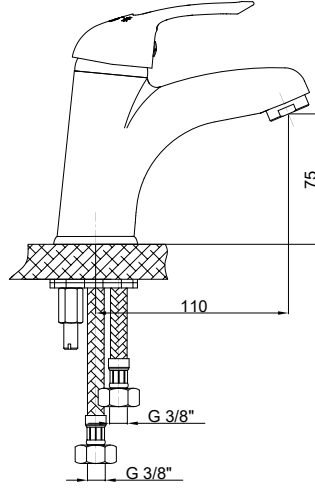

MLB120 - Lavabo Bataryası

- Su tasarruflu özel aeratör (Köpük akış, kireç kırıcı, debi değeri:8lt/dk)
- Çıkış ucu uzunluğu 110 mm
- Çıkış ucu yüksekliği 75 mm
- Sıcak ve soğuk su fleks hortum bağlantı ölçüleri M10x1-3/8" 40cm
- İdeal çalışma basıncı 3-4 Bar
- Tesisatta oluşabilecek her türlü kirliliğin armatüre zararını önlemek için ürün ile birlikte filtrelili ara musluk kullanılması tavsiye edilir.

Kartuş Çapı : ø35
Yüzey : Krom
Koli Adedi : 12