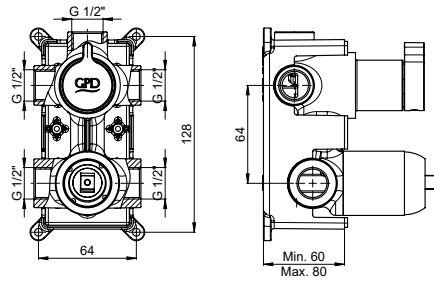

SCA03 - Ø35 mm Ankastr Banyo Bataryaları Sıva Altı Grubu (3 Yollu Yönlendirici)

- Özel kartuş
- Plastik koruma kapaklı sıva altı gövde
- Eğik montajı engellemek için su terazisi ile birlikte
- Sıcak-Soğuk su tesisat bağlantı ölçüleri 1/2" (Talep edildiğinde 3/4" üretilebilir)
- Kullanıldığı ürünler: SCU75, SCU55, SCU65, SCU70
- Felis, Solus, Atmos ve Espina serilerinde ilgili kodlarda kullanılabilir.

Koli Adedi : 8