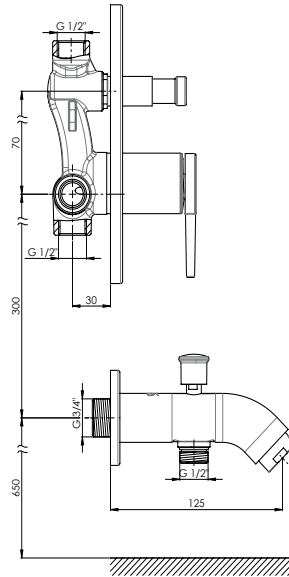

Kartuş Çapı : ø35

Yüzey : Krom

Koli Adedi : 4

YENİ

RENK KARTELASI

Siyah

MTA195 - Tam Ankastr Banyo Bataryası

- Su tasarruflu özel aeratör (Köpük akış, kireç kırıcı, debi değeri:16lt/dk)
- Özel kartuş
- Hem ankastr duş başlığı hem de el duşu ile kullanılabilen sistem
- Tüm ankastr duş başlıkları ve tüm el duşları ile uyumludur.
- Çıkış ucu uzunluğu 125 mm
- Kilitlenmeli sistem yönlendirici
- Çıkış ucu bağlantı ölçüsü 3/4" (Talep edildiğinde özel nipel ile 1/2" ölçüye dönüştürülebilir)
- Montajı sıva altıdır.
- İdeal çalışma basıncı 3-4 Bar
- Tesisatta oluşabilecek her türlü kirliliğin armatüre zararını önlemek için daire girişinde filtre kullanılması tavsiye edilir.