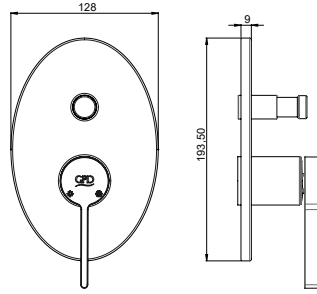

ANKASTRE BANYO VE DUŞ BATARYALARI SIVA ÜSTÜ GRUPLARI

RENK KARTELASI

Siyah