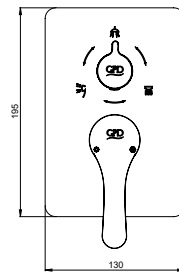

ANKASTRE BANYO VE DUŞ BATARYALARI SIVA ÜSTÜ GRUPLARI

YENİ

RENK KARTELASI

Siyah

SCU75 - Felis Ankastre Batarya Sıva Üstü Grubu

- ø35'lik
- Paslanmaz krom-nikel kaplı rozet
- Rozet eni 130 mm
- Rozet boyu 195 mm
- Rozet yüksekliği 2 mm
- Felis serisine ait kol ile birlikte
- Resimde görülen yönlendirici grubu hariçtir.

Yüzey : Krom
Koli Adedi : 8

YENİ

RENK KARTELASI

Siyah