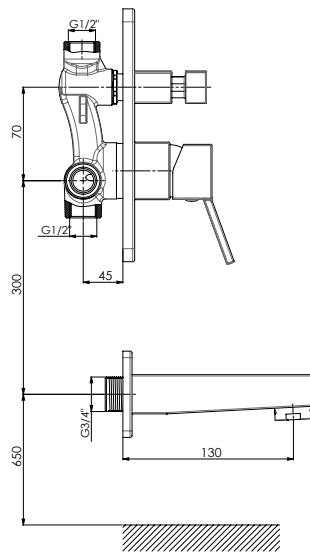

MAB135 - Ankastr Banyo Bataryası

- Su tasarruflu 28x1 özel aeratör (Köpük akış, kireç kırıcı, debi değeri:16lt/dk)
- Özel tasarım kare rozet ve kare yönlendirici kulbu, kare kartuş gömleği
- Tüm ankastr duş başlıkları ve GGR04 kullanılarak tüm el duşları ile uyumludur.
- Çıkış ucu uzunluğu 130 mm
- Çıkış ucu bağlantı ölçüsü 3/4" (Talep edildiğinde özel nipel ile 1/2" ölçüye dönüştürülebilir)
- Montajı sıva altıdır.
- İdeal çalışma basıncı 3-4 Bar
- Tesisatta oluşabilecek her türlü kirliliğin armatüre zararını önlemek için daire girişinde filtre kullanılması tavsiye edilir.

Kartuş Çapı : ø35

Yüzey : Krom

Koli Adedi : 4

*Renk kartelasında bulunan seçenekler için minimum adetler satış ekibimiz tarafından belirlenmektedir.

*Gül Pres Döküm San. A.Ş. ürünler ve teknik detaylarda değişiklik yapma hakkına sahiptir.