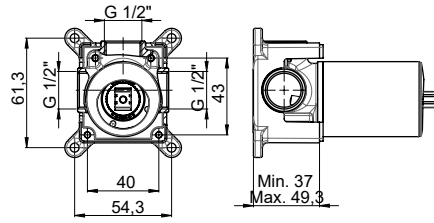

SAG11 - Ø35 Ankastr Duş Sıva Altı Grubu

- Özel kartuş
- Plastik koruma kapaklı sıva altı gövde
- Eğik montajı engellemek için su terazisi ile birlikte
- Tesisat bağlantı ölçüleri 1/2"
- Kullanıldığı ürünler SUD165
- Gildo serisinde ilgili kodlarda kullanılabilir.

Koli Adedi : 8