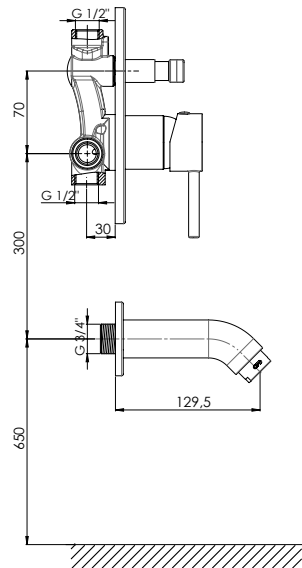

MAB70 - Ankastr Banyo Bataryası

- Su tasarruflu özel aeratör (Köpük akış, kireç kırıcı, debi değeri: 16lt/dk)
- Özel kartuş
- Tüm ankastr duş başlıkları ve GGR05 kullanılarak tüm el duşları ile uyumludur.
- Çıkış ucu uzunluğu 129,5 mm
- Çıkış ucu bağlantı ölçüsü 3/4" (Talep edildiğinde özel nipel ile 1/2" ölçüye dönüştürülebilir)
- Montajı sıva altıdır.
- İdeal çalışma basıncı 3-4 Bar
- Tesisatta oluşabilecek her türlü kirliliğin armatüre zararını önlemek için daire girişinde filtre kullanılması tavsiye edilir.

Kartuş Çapı : ø40

Yüzey : Krom

Koli Adedi : 4

*Renk kartelasında bulunan seçenekler için minimum adetler satış ekibimiz tarafından belirlenmektedir.

*Gül Pres Döküm San. A.Ş. ürünler ve teknik detaylarda değişiklik yapma hakkına sahiptir.