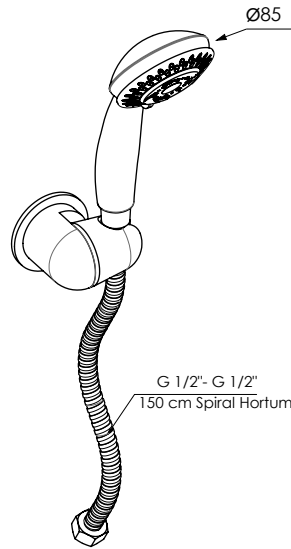

DST50 - Askılı Duş Seti (5 Fonksiyonlu Ø85)

- 5 fonksiyonlu
- Kireç kırıcı
- Masaj etkili
- 150 cm spiral hortum (1/2" - 1/2") (360° dönerek dolaşmayı engelleyen sistem)(1/2" - 3/4" adaptör ile birlikte)
- Talep edildiğinde HOR212 PVC hortum ile üretilebilir

Yüzey : Krom
Koli Adedi : 12