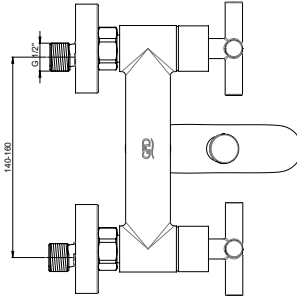

BNB05 - Banyo Bataryası

- Su tasarruflu özel aeratör (Köpük akış, kireç kırıcı, debi değeri:16lt/dk)
- 90° seramik salmastra
- Kilitleme sistemine sahip yönlendirici ünitesi
- Çıkış ucu uzunluğu 152 mm
- Batarya bağlantı dişleri 3/4"
- Eksantrik bağlantı dişleri 3/4"-1/2"
- Spiral hortum bağlantı dişleri 1/2"
- İdeal çalışma basıncı 3-4 Bar
- Tesisatta oluşabilecek her türlü kirliliğin armatüre zararını önlemek için daire girişinde filtre kullanılması tavsiye edilir.

Yüzey : Krom
Koli Adedi : 4