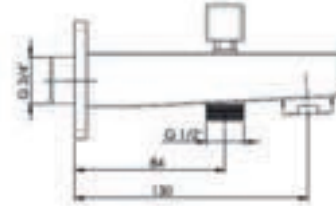

GGR12 - Ankastr Batarya Grubu (Yönlendiricili)

- Su tasarruflu M28x1 özel aeratör (Köpük akış, kireç kırıcı, debi değeri:16lt/dk)
- Çıkış ucu uzunluğu 130 mm
- Rozet ölçüsü 66x66 mm
- Duvar bağlantı nipelı 3/4" istenildiğinde 1/2" nipel takılabilecek şekildedir.
- Ritmo,Tulio,Pedra serilerinde ilgili kodlarda kullanılabilir.

Yüzey : Krom

Koli Adedi : 8

RENK KARTELASI

Siyah