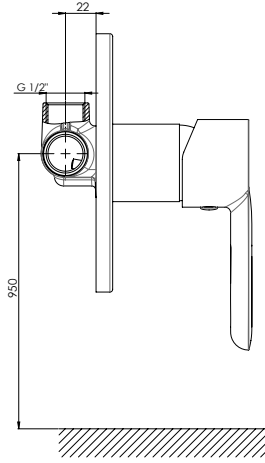

MAD75 - Ankastr Duş Bataryası

- Özel kartuş
- Tüm ankastr duş başlıkları veya GGR05 kullanılarak tüm el duşları ile uyumludur.
- Bağlantı ölçüleri 1/2" (iç diş)
- Montajı sıva altıdır.
- İdeal çalışma basıncı 3-4 Bar
- Tesisatta oluşabilecek her türlü kirliliğin armatüre zararını önlemek için daire girişinde filtre kullanılması tavsiye edilir.

Kartuş Çapı : ø35
Yüzey : Krom
Koli Adedi : 6