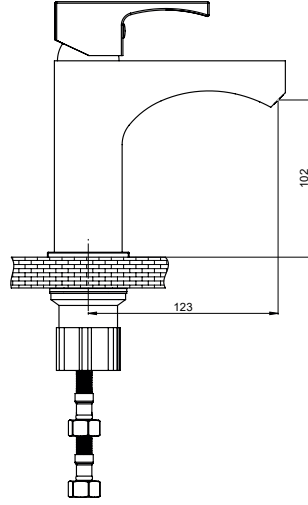

MLB105 - Lavabo Bataryası

- Gövde tasarımına uygun özel dikdörtgen aeratör (Köpüklü akış,kireç kırıcı)
- Özel kartuş
- Çıkış ucu uzunluğu 123 mm
- Çıkış ucu yüksekliği 102 mm
- Sıcak ve soğuk su fleks hortum bağlantı ölçüleri M10x1-3/8" 40cm
- İdeal çalışma basıncı 3-4 Bar
- Tesisatta oluşabilecek her türlü kirliliğin armatüre zararını önlemek için ürün ile birlikte filtreli ara musluk kullanılması tavsiye edilir.

Kartuş Çapı : ø35
Yüzey : Krom
Koli Adedi : 8