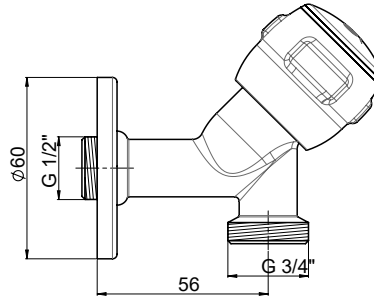

CMS30-2 - Rios Çamaşır Musluk (Rakorsuz)

- 90° seramik salmastra
- Çıkış ucu uzunluğu 56 mm
- Rozet çapı Ø60
- Musluk duvar bağlantı ölçüsü 1/2"
- İdeal çalışma basıncı 3-4 Bar
- Tesisatta oluşabilecek her türlü kirliliğin armatüre zararını önlemek için daire girişinde filtre kullanılması tavsiye edilir.

Yüzey : Krom
Koli Adedi : 50