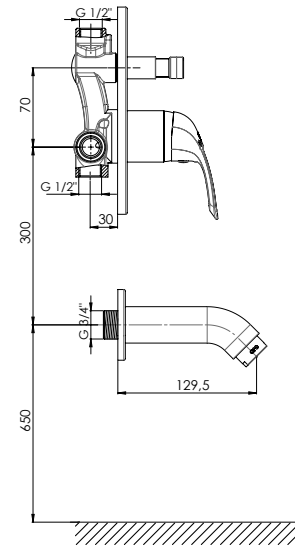

MAB120 - Ankastr Banyo Bataryası

- Su tasarruflu özel aeratör (Köpük akış, kireç kırıcı, debi değeri:16lt/dk)
- Özel kartuş
- Tüm ankastr duş başlıkları ve GGR05 kullanılarak tüm el duşları ile uyumludur.
- Çıkış ucu uzunluğu 129,5 mm
- Çıkış ucu bağlantı ölçüsü 3/4" (Talep edildiğinde özel nipel ile 1/2" ölçüye dönüştürülebilir)
- Montajı sıva altıdır.
- İdeal çalışma basıncı 3-4 Bar
- Tesisatta oluşabilecek her türlü kirliliğin armatüre zararını önlemek için daire girişinde filtre kullanılması tavsiye edilir.

Kartuş Çapı : ø35

Yüzey : Krom

Koli Adedi : 4