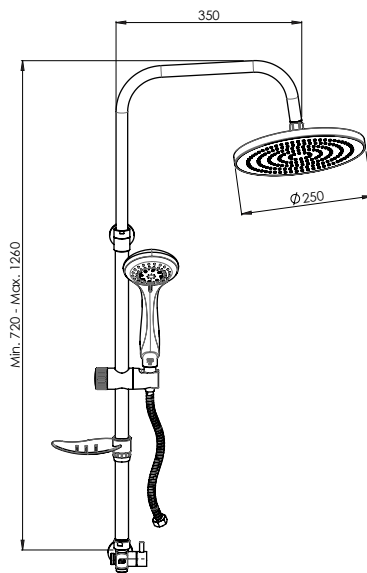

Yüzey : Krom

Koli Adedi : 4

DST23 - Yönlendiricili Duş Seti (5 Fonksiyonlu el duşu + Ø250)

- 5 fonksiyonlu el duşu
- Yağmurlama akışlı tepe duşu (Ø250)
- Yükseklik ayarlı sürgü seti
- El duşu bağlantısı için 150 cm, batarya bağlantısı için ayrıca spiral hortum (360° dönerek dolaşmayı engelleyen sistem)
- Talep edildiğinde HOR212 PVC hortum ile üretilebilir
- Tepe duşuna ve el duşuna yönlendirme ünitesi (pirinç)