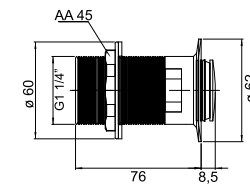

Yüzey : Krom

Koli Adedi : 50

*Renk kartelasında bulunan seçenekler için minimum adetler satış ekibimiz tarafından belirlenmektedir.

*Gül Pres Döküm San. A.Ş. ürünler ve teknik detaylarda değişiklik yapma hakkına sahiptir.