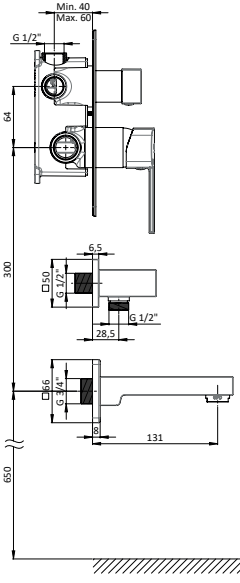

PEDRA

YENİ

RENK KARTELASI