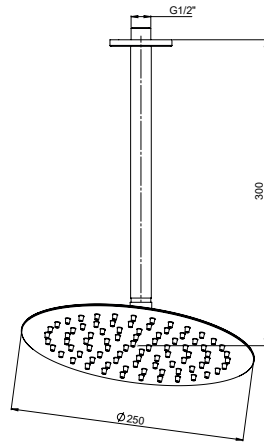

ADS19-S - Ankastr Duş Seti (250x250 mm - Tavandan)

- Yağmurlama akışlı ankastr duş başlığı (Paslanmaz) (250x250)
- Tavan mesafesi 300 mm
- Piriç boru grubu
- Tesisat bağlantısı G 1/2"

Yüzey : Siyah
Koli Adedi : 4

RENK KARTELASI

Gold Rose Gold