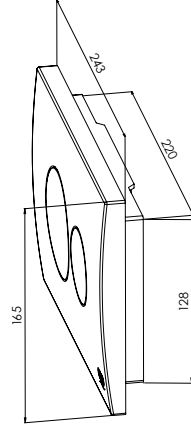

PLASTİK ÜRÜNLER

BTN01 - Yuvarlak Gri Buton

- Çift kademeli buton
- Gri mat

Koli Adedi : 20

BTN02 - Yuvarlak Krom Buton