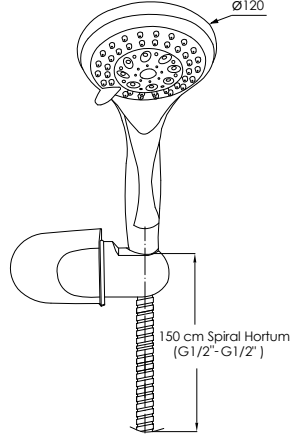

*Gül Pres Döküm San. A.Ş. ürünler ve teknik detaylarda değişiklik yapma hakkına sahiptir.

DUŞ PANELİ

DSP06 - Duş Paneli

DUŞ SETLERİ

DST13 - Askılı Duş Seti (5 Fonksiyonlu Ø120)

- 5 fonksiyonlu
- Kireç kırıcı
- Masaj etkili
- 150 cm spiral hortum (1/2" - 1/2") (360° dönerek dolaşmayı engelleyen sistem)(1/2" - 3/4" adaptör ile birlikte)
- Talep edildiğinde HOR212 PVC hortum ile üretilebilir