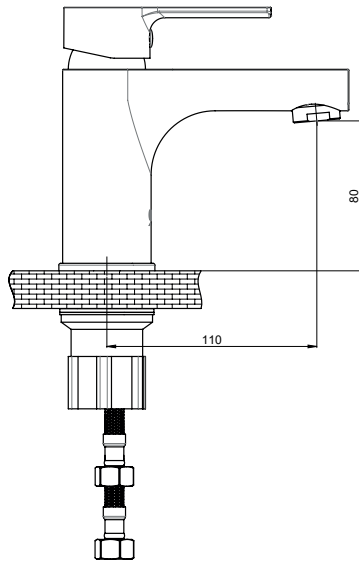

*Renk kartelasında bulunan seçenekler için minimum adetler satış ekibimiz tarafından belirlenmektedir.

*Gül Pres Döküm San. A.Ş. ürünler ve teknik detaylarda değişiklik yapma hakkına sahiptir.