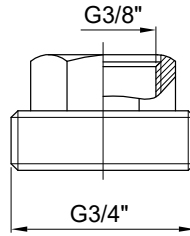

- 90° açma kapama açılı seramik salmastra
- Rozet çapı ø55
- 3/8" bağlantıya uygun ölçü
- Musluk duvar bağlantı ölçüsü 1/2"
- İstenildiğinde 3/4", adaptör çıkarılarak 3/8" ye dönüştürülebilir.

Yüzey : Krom
Koli Adedi : 50