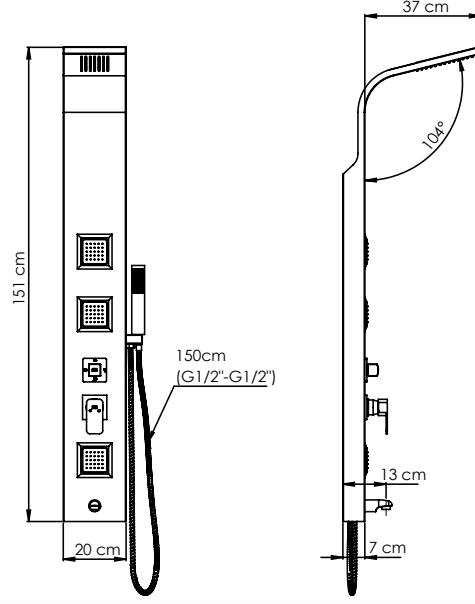

DUŞ PANELLERİ

DSP09 - Duş Paneli

- Mat siyah boyalı
- Alüminyum malzeme
- Ürün ölçüleri 151x20x7
- 3 adet 5x5 silikon kireç kırıcı gövdeye ankastre ayarlanabilir su jeti
- Pirinç çıkış uçlu
- 150 cm spiral hortum (1/2" - 1/2")
- Tek fonksiyonlu el duşu (Masaj etkili, silikon kireç kırıcı)
- Tepe duşuna, su jetlerine ve el duşuna yönlendirme ünitesi
- İdeal çalışma basıncı 3-4 Bar
- Tesisatta oluşabilecek her türlü kirliliğin ürüne zararını önlemek için daire girişinde filtre kullanılması tavsiye edilir.

Yüzey : Alüminyum + Siyah

Koli Adedi : 1