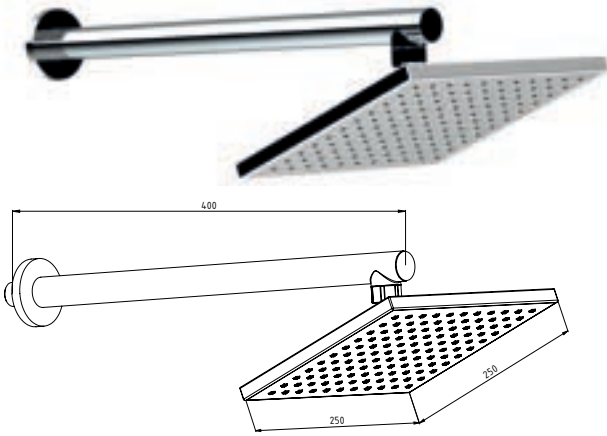

ADS11 - Ankastr Düş Seti (Ø200-Tavandan)

- Yağmurlama akışlı ankastr düş başlığı (Plastik) (Ø200)
- Tavan mesafesi 300 mm
- Piriç boru grubu

Yüzey : Krom
Koli Adedi : 4

REVİZE

ADS13 - Ankastr Düş Seti (250X250 mm - Duvardan)

- Yağmurlama akışlı ankastr düş başlığı (250x250)
- Dirsek mesafesi 400 mm
- Piriç boru grubu

Yüzey : Krom
Koli Adedi : 4