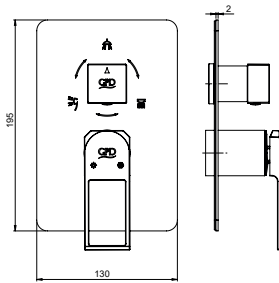

SCU190 - Quadro Ankastre Batarya Sıva Üstü Grubu

- ø35'lik
- Paslanmaz krom-nikel kaplı rozet
- Rozet eni 130 mm
- Rozet boyu 195 mm
- Rozet yüksekliği 2 mm
- Pedra serisine ait kol ile birlikte
- Resimde görülen yönlendirici grubu hariçtir.

Yüzey : Krom
Koli Adedi : 8

YENİ

RENK KARTELASI

Siyah