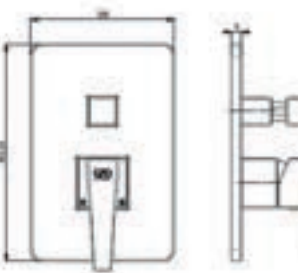

SUG85 - Ritmo Ankastre Batarya Sıva Üstü Grubu

- Ø35'lik
- Dikdörtgen rozet ve kare yönlendirici kulbu
- Kare kartuş gömleği
- Rozet eni 128 mm
- Rozet boyu 193,5 mm
- Rozet yüksekliği 9 mm
- Ritmo serisine ait kol ile birlikte
- Resimde görülen yönlendiricinin alt grubu hariçtir.

Yüzey : Krom
Koli Adedi : 8

RENK KARTELASI

Siyah