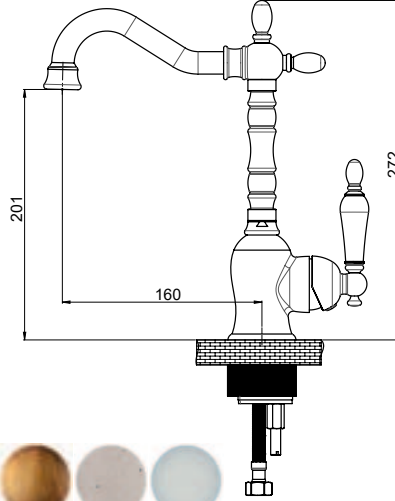

Kartuş Çapı : ø35
Yüzey : Krom
Koli Adedi : 5

GPD RETRO

RENK KARTELASI

MTL180 - Tek Gövde Lavabo Bataryası

- Su tasarruflu özel aeratör (Köpük akış, kireç kırıcı, debi değeri:8lt/dk)
- Özel kartuş
- Döner borulu
- Çıkış ucu uzunluğu 160 mm
- Çıkış ucu yüksekliği 201 mm
- Retro tasarım
- Seramik kol
- Sıcak ve soğuk su fleks hortum bağlantı ölçüleri M10x3/8" 40 cm
- İdeal çalışma basıncı 3-4 bar
- Tesisatta oluşabilecek her türlü kirliliğin armatüre zararını önlemek için ürün ile birlikte filtreli ara musluk kullanılması tavsiye edilir.