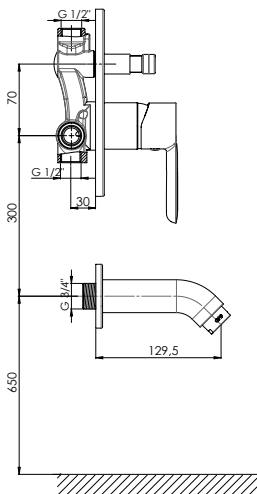

MAB75 - Ankastr Banyo Bataryası

- Su tasarruflu özel aeratör (Köpük akış, kireç kırıcı, debi değeri:16lt/dk)
- Özel kartuş
- Tüm ankastr duş başlıkları ve GGR05 kullanılarak tüm el duşları ile uyumludur.
- Çıkış ucu uzunluğu 129,5 mm
- Çıkış ucu bağlantı ölçüsü 3/4" (Talep edildiğinde özel nipel ile 1/2" ölçüye dönüştürülebilir)
- Montajı sıva altıdır.
- İdeal çalışma basıncı 3-4 Bar
- Tesisatta oluşabilecek her türlü kirliliğin armatüre zararını önlemek için daire girişinde filtre kullanılması tavsiye edilir.

Kartuş Çapı : 035

Yüzey : Krom

Koli Adedi : 4

*Renk kartelasında bulunan seçenekler için minimum adetler satış ekibimiz tarafından belirlenmektedir.

*Gül Pres Döküm San. A.Ş. ürünler ve teknik detaylarda değişiklik yapma hakkına sahiptir.