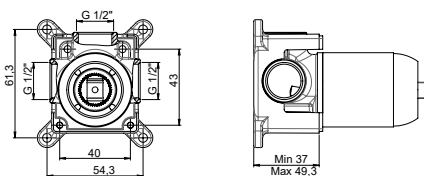

SAG06 - Ø35 Ankastr Duş Sıva Altı Grubu

- Özel kartuş
- Plastik koruma kapaklı sıva altı gövde
- Eğik montajı engellemek için su terazisi ile birlikte
- Tesisat bağlantı ölçüleri 1/2"
- Kullandığı ürünler SUD120-SUD55-SUD65-SUD75
- Adrio, Solus ve Atmos serilerinde ilgili kodlarda kullanılabilir.

Koli Adedi : 8

*Renk kartelasında bulunan seçenekler için minimum adetler satış ekibimiz tarafından belirlenmektedir.

*Gül Pres Döküm San. A.Ş. ürünler ve teknik detaylarda değişiklik yapma hakkına sahiptir.