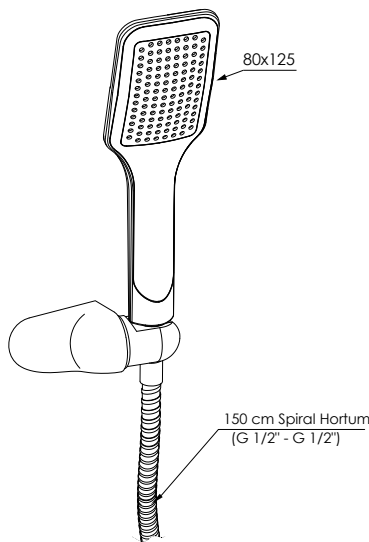

DST26 - Askılı Duş Seti (Tek Fonksiyonlu 45x70)

- Kare tasarımlı el duşu ve askılığı
- Tek fonksiyonlu
- Kireç kırıcı
- Masaj etkili
- 150 cm spiral hortum (1/2" - 1/2") (360° dönerek dolaşmayı engelleyen sistem)(1/2" - 3/4" adaptör ile birlikte)
- Talep edildiğinde HOR212 PVC hortum ile üretilebilir

Yüzey : Krom

Koli Adedi : 12

RENK KARTELASI

Siyah