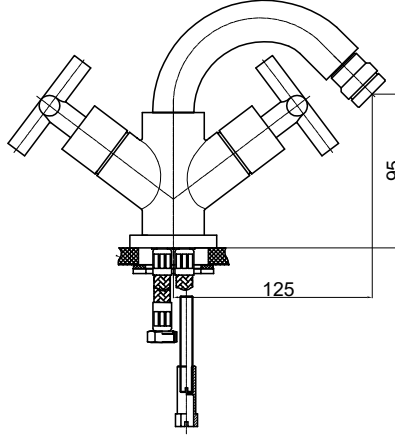

BDB05 - Bide Bataryası

- Özel mafsallı su tasarruflu aeratör (Köpük akış, kireç kırıcı, debi değeri:8lt/dk)
- 90° seramik salmastra
- Döner borulu
- Çıkış ucu uzunluğu 125 mm
- Çıkış ucu yüksekliği 95 mm
- Sıcak ve soğuk su fleks hortum bağlantı ölçüleri M10x1-3/8" 40 cm
- İdeal çalışma basıncı 3-4 Bar
- Tesisatta oluşabilecek her türlü kirliliğin armatüre zararını önlemek için ürün ile birlikte filtreli ara musluk kullanılması tavsiye edilir.

Yüzey : Krom

Koli Adedi : 8