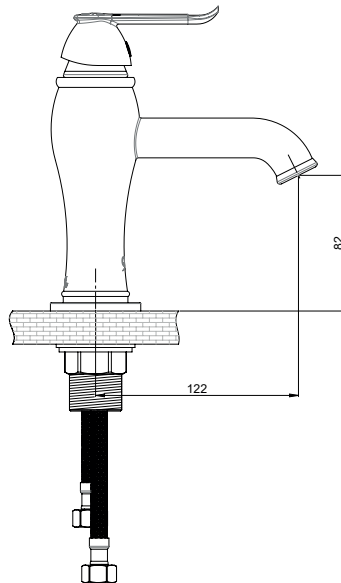

MLB150 - Lavabo Bataryası

- Özel aeratör (Debi değeri:8lt/dk)
- Özel kartuş
- Çıkış ucu uzunluğu 122 mm
- Çıkış ucu yüksekliği 82 mm
- Sıcak ve soğuk su fleks hortum bağlantı ölçüleri M10x1-3/8" 40cm
- İdeal çalışma basıncı 3-4 Bar
- Tesisatta oluşabilecek her türlü kirliliğin armatüre zararını önlemek için ürün ile birlikte filtrelili ara musluk kullanılması tavsiye edilir.

Kartuş Çapı : ø35

Yüzey : Krom

Koli Adedi : 8

*Renk kartelasında bulunan seçenekler için minimum adetler satış ekibimiz tarafından belirlenmektedir.

*Gül Pres Döküm San. A.Ş. ürünler ve teknik detaylarda değişiklik yapma hakkına sahiptir.