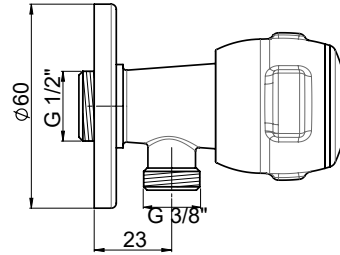

TMS30 - Rios Taharet Musluğu

- 90° seramik salmastra
- Rozet çapı Ø60
- 3/8" bağlantıya uygun ölçü
- Musluk duvar bağlantı ölçüsü 1/2"

Yüzey : Krom
Koli Adedi : 50