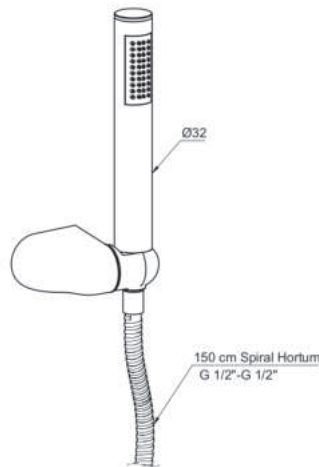

DST60 - Askılı Duş Seti (Tek Fonksiyonlu Ø32)

- Tek fonksiyonlu
- Kireç kırıcı
- Masaj etkili
- 150 cm spiral hortum (1/2" - 1/2") (360° dönerek dolaşmayı engelleyen sistem)(1/2" - 3/4" adaptör ile birlikte)
- Talep edildiğinde HOR212 PVC hortum ile üretilebilir

Yüzey : Krom
Koli Adedi : 12

RENK KARTELASI

Siyah

**PVD ve siyah kaplamalı ürünlerdeki renkler stüdyo çekiminden dolayı orijinali ile kısmen farklılık gösterebilir.

*Renk kartelasında bulunan seçenekler için minimum adetler satış ekibimiz tarafından belirlenmektedir.

*Gül Pres Döküm San. A.Ş. ürünler ve teknik detaylarda değişiklik yapma hakkına sahiptir.