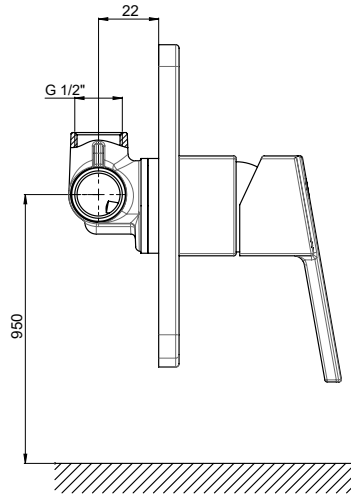

MAD85 Ankastr Duş Bataryası

- Özel kartuş ile
- Kumanda kolu orta konumda iken soğuk suda açılma özellikli kartuş ile
- Özel tasarım kare rozet, kare kartuş gömleği
- Tüm ankastr duş başlıkları veya GGR04 kullanılarak el duşları ile uyumludur.
- Bağlantı ölçüleri 1/2" (iç diş)
- Montajı sıva altıdır.
- İdeal çalışma basıncı 3-4 Bar
- Tesisatta oluşabilecek her türlü kirliliğin armatüre zararını önlemek için daire girişinde filtre kullanılması tavsiye edilir.

Kartuş Çapı : ø35
Yüzey : Krom
Koli Adedi : 6