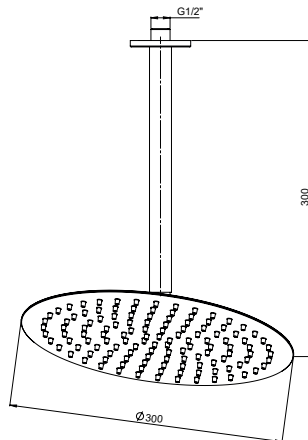

ADS22 - Ankastr Duş Seti (Ø300-Tavandan)

- Yağmurlama akışlı ankastr duş başlığı (Paslanmaz) (Ø300)
- Tavan mesafesi 300 mm
- Piriç boru grubu
- Tesisat bağlantısı G 1/2"

Yüzey : Krom
Koli Adedi : 1

**PVD ve siyah kaplamalı ürünlerdeki renkler stüdyo çekiminden dolayı orijinali ile kısmen farklılık gösterebilir.

*Renk kartelasında bulunan seçenekler için minimum adetler satış ekibimiz tarafından belirlenmektedir.

*Gül Pres Döküm San. A.Ş. ürünler ve teknik detaylarda değişiklik yapma hakkına sahiptir.