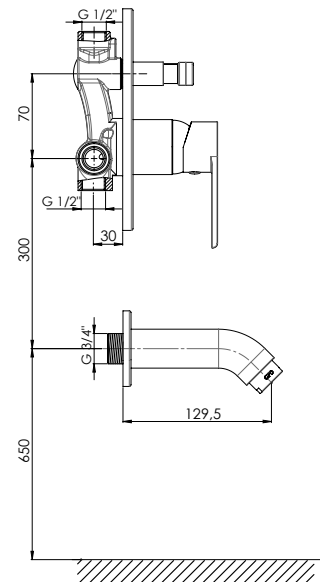

Kartuş Çapı : ø35

Yüzey : Krom

Koli Adedi : 4

RENK KARTELASI

Siyah

MAB65 MAB65-C Ankastr Banyo Bataryası

- Özel kartuş ile • Kumanda kolu orta konumda iken soğuk suda açılma özelliği kartuş ile
- Su tasarruflu özel aeratör (Köpük akış, kireç kırıcı, debi değeri:16lt/dk)
- Tüm ankastr duş başlıkları ve GGR05 kullanılarak tüm el duşları ile uyumludur.
- Çıkış ucu uzunluğu 129.5 mm
- Çıkış ucu bağlantı ölçüsü 3/4" (Talep edildiğinde özel nipel ile 1/2" ölçüye dönüştürülebilir)
- Montajı sıva altıdır.
- İdeal çalışma basıncı 3-4 Bar
- Tesisatta oluşabilecek her türlü kirliliğin armatüre zararını önlemek için daire girişinde filtre kullanılması tavsiye edilir.