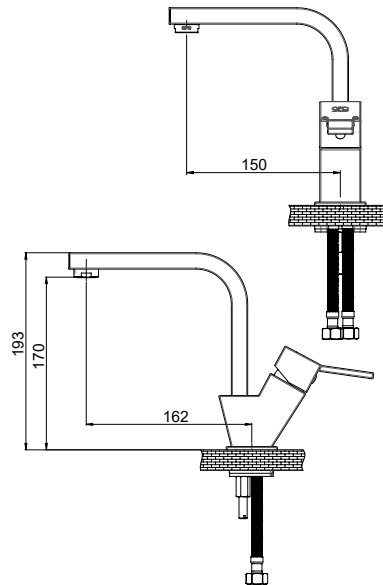

MTL135 - Tek Gövde Lavabo Bataryası

- Su tasarruflu özel aeratör (Köpük akış, kireç kırıcı, debi değeri:6lt/dk)
- Döner borulu
- Çıkış ucu uzunluğu 150 mm
- Çıkış ucu yüksekliği 170 mm
- Sıcak ve soğuk su fleks hortum bağlantı ölçüleri M10x1-3/8" 40cm
- İdeal çalışma basıncı 3-4 Bar
- Tesisatta oluşabilecek her türlü kirliliğin armatüre zararını önlemek için ürün ile birlikte filtreli ara musluk kullanılması tavsiye edilir.

Kartuş Çapı : $\varnothing 25$
Yüzey : Krom
Koli Adedi : 8

*Renk kartelasında bulunan seçenekler için minimum adetler satış ekibimiz tarafından belirlenmektedir.

*Gül Pres Döküm San. A.Ş. ürünler ve teknik detaylarda değişiklik yapma hakkına sahiptir.