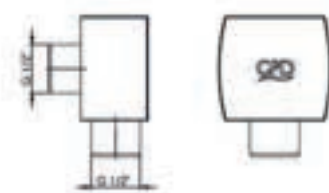

Yüzey : Krom

Koli Adedi : 8

RENK KARTELASI

Siyah

GGR04 - Concealed Cabine Shower Adaptor (Kare)

- Tesisattaki su çıkışına bağlanarak (sadece el duşuna su çıkışı almak istendiği durumlarda ankastr batarya ile birlikte kullanılabilir.
- Duvar bağlantı nipelı 1/2"
- Spiral hortum dahil değildir.