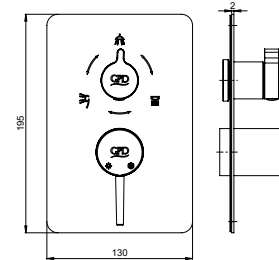

SCU195 - Aduro Ankastre Batarya Sıva Üstü Grubu

- ø35'lik
- Paslanmaz krom-nikel kaplı rozet
- Rozet eni 130 mm
- Rozet boyu 195 mm
- Rozet yüksekliği 2 mm
- Gildo serisine ait kol ile birlikte
- Resimde görülen yönlendirici grubu hariçtir.

Yüzey : Krom
Koli Adedi : 8

*Renk kartelasında bulunan seçenekler için minimum adetler satış ekibimiz tarafından belirlenmektedir.

*Gül Pres Döküm San. A.Ş. ürünler ve teknik detaylarda değişiklik yapma hakkına sahiptir.