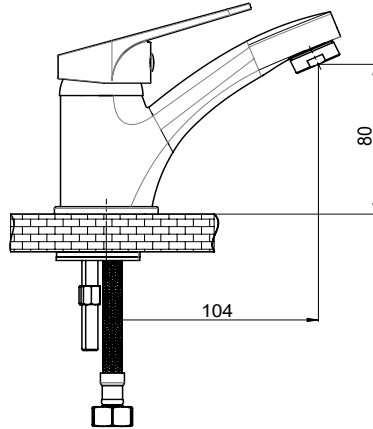

LB30 - Lavabo Bataryası

- Özel aeratör (Köpüklü akış, kireç kırıcı,debi değeri:8lt/dk)
- Çıkış ucu uzunluğu 104 mm
- Çıkış ucu yüksekliği 80 mm
- Sıcak ve soğuk su fleks hortum bağlantı ölçüleri M10x1-3/8" 40 cm
- İdeal çalışma basıncı 3-4 bar
- Tesisatta oluşabilecek her türlü kirliliğin armatüre zararını önlemek için ürün ile birlikte filtrelili ara musluk kullanılması tavsiye edilir.

Kartuş Çapı : ø35
Yüzey : Krom
Koli Adedi : 12