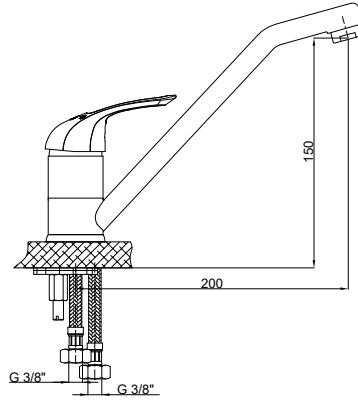

MEB120 - Döner Eviye Bataryası

- Su tasarruflu özel aeratör (Köpük akış, kireç kırıcı, debi değeri:8lt/dk)
- Döner borulu
- Çıkış ucu uzunluğu 200 mm
- Çıkış ucu yüksekliği 150 mm
- Sıcak ve soğuk su fleks hortum bağlantı ölçüleri M10x1-3/8" 40cm
- İdeal çalışma basıncı 3-4 Bar
- Tesisatta oluşabilecek her türlü kirliliğin armatüre zararını önlemek için ürün ile birlikte filtrelili ara musluk kullanılması tavsiye edilir.

Kartuş Çapı : ø35
Yüzey : Krom
Koli Adedi : 12