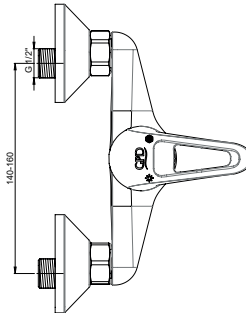

- Duş çıkış ucu uzunluğu 61 mm
- Batarya bağlantı dişleri 3/4"
- Eksantrik bağlantı dişleri 3/4"-1/2"
- Spiral hortum bağlantı dişleri 1/2"
- İdeal çalışma basıncı 3-4 Bar
- Tesisatta oluşabilecek her türlü kirliliğin armatüre zararını önlemek için daire girişinde filtre kullanılması tavsiye edilir.

RENK KARTELASI

Siyah

Kartuş Çapı : ø35
Yüzey : Krom
Koli Adedi : 6

*Renk kartelasında bulunan seçenekler için minimum adetler satış ekibimiz tarafından belirlenmektedir.

*Gül Pres Döküm San. A.Ş. ürünler ve teknik detaylarda değişiklik yapma hakkına sahiptir.