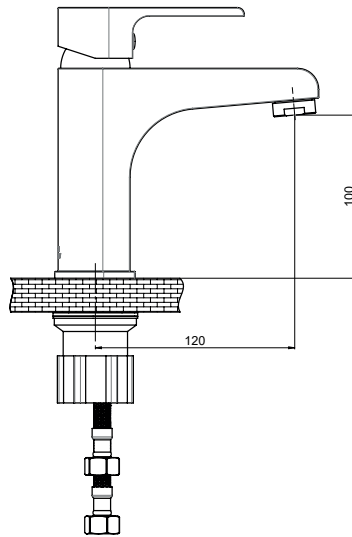

MLB65 **MLB65-C**
Lavabo Bataryası

- Özel kartuş ile • Kumanda kolu orta konumda iken soğuk suda açılma özelliği kartuş ile
- Su tasarruflu özel aeratör (Köpük akış, kireç kırıcı, debi değeri:8lt/dk)
- Çıkış ucu uzunluğu 120 mm
- Çıkış ucu yüksekliği 100 mm
- Sıcak ve soğuk su fleks hortum bağlantı ölçüleri M10x1-3/8" 40cm
- İdeal çalışma basıncı 3-4 Bar
- Tesisatta oluşabilecek her türlü kirliliğin armatüre zararını önlemek için ürün ile birlikte filtrelili ara musluk kullanılması tavsiye edilir.

Kartuş Çapı : ø35
Yüzey : Krom
Koli Adedi : 8

*Renk kartelasında bulunan seçenekler için minimum adetler satış ekibimiz tarafından belirlenmektedir.

*Gül Pres Döküm San. A.Ş. ürünler ve teknik detaylarda değişiklik yapma hakkına sahiptir.