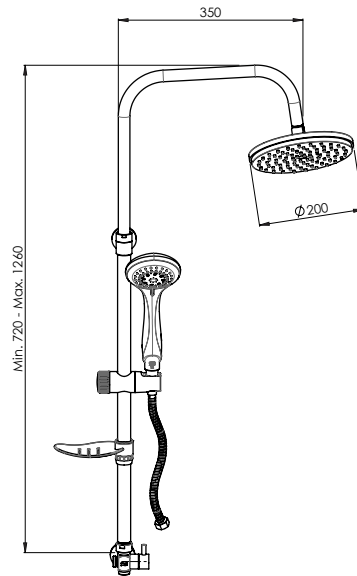

DST19-1 - Yönlendiricili Duş Seti (5 Fonksiyonlu el duşu + Ø200)

- 5 fonksiyonlu el duşu
- Yağmurlama akışlı tepe duşu (Ø200)
- Yükseklik ayarlı sürgü seti
- Tepe duşuna ve el duşuna yönlendirme ünitesi (pirinç)
- 150 cm spiral hortum (1/2" - 1/2") (360° dönerek dolaşmayı engelleyen sistem)(1/2" - 3/4" adaptör ile birlikte)
- Talep edildiğinde HOR212 PVC hortum ile üretilebilir

Yüzey : Krom
Koli Adedi : 4

**PVD ve siyah kaplamalı ürünlerdeki renkler stüdyo çekiminden dolayı orijinali ile kısmen farklılık gösterebilir.

*Renk kartelasında bulunan seçenekler için minimum adetler satış ekibimiz tarafından belirlenmektedir.

*Gül Pres Döküm San. A.Ş. ürünler ve teknik detaylarda değişiklik yapma hakkına sahiptir.