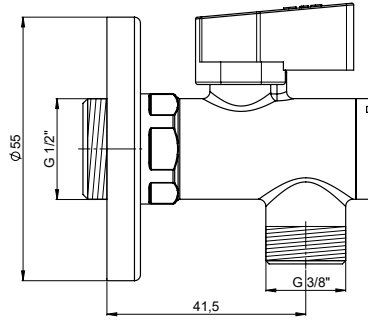

FKM01 - Filtreli Ara Musluk

- Küresel açma kapama
- Rozet çapı Ø55
- 3/8" bağlantıya uygun ölçü
- Musluk duvar bağlantı ölçüsü 1/2"

Yüzey : Krom
Koli Adedi : 100