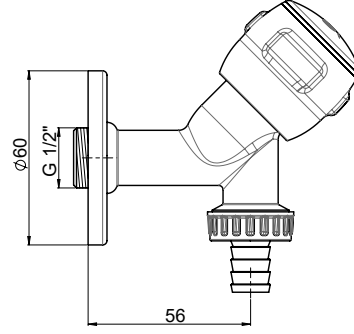

CMS30 - Rios Çamaşır Musluk

- 90° seramik salmastra
- Çıkış ucu uzunluğu 56 mm
- Rozet çapı Ø60
- Musluk duvar bağlantı ölçüsü 1/2"
- İdeal çalışma basıncı 3-4 Bar
- Tesisatta oluşabilecek her türlü kirliliğin armatüre zararını önlemek için daire girişinde filtre kullanılması tavsiye edilir.

Yüzey : Krom
Koli Adedi : 50