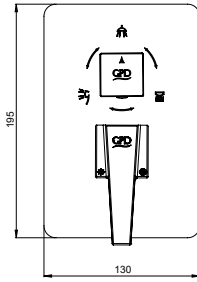

SCU85 - Ritmo Ankastre Batarya Sıva Üstü Grubu

- ø35'lik
- Paslanmaz krom-nikel kaplı rozet
- Rozet eni 130 mm
- Rozet boyu 195 mm
- Rozet yüksekliği 2 mm
- Ritmo serisine ait kol ile birlikte
- Resimde görülen yönlendirici grubu hariçtir.

Yüzey : Krom
Koli Adedi : 8