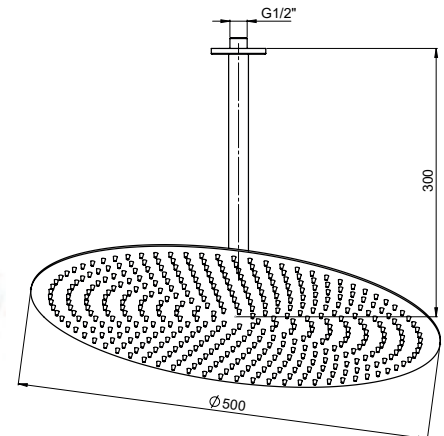

ADS26 - Ankastr Düş Seti (Ø500-Tavandan)

- Yağmurlama akışlı ankastr düş başlığı (Paslanmaz) (Ø500)
- Tavan mesafesi 300 mm
- Piriç boru grubu
- Tesisat bağlantısı G 1/2"

Yüzey : Krom
Koli Adedi : 1

**PVD ve siyah kaplamalı ürünlerdeki renkler stüdyo çekiminden dolayı orijinali ile kısmen farklılık gösterebilir.

*Renk kartelasında bulunan seçenekler için minimum adetler satış ekibimiz tarafından belirlenmektedir.

*Gül Pres Döküm San. A.Ş. ürünler ve teknik detaylarda değişiklik yapma hakkına sahiptir.