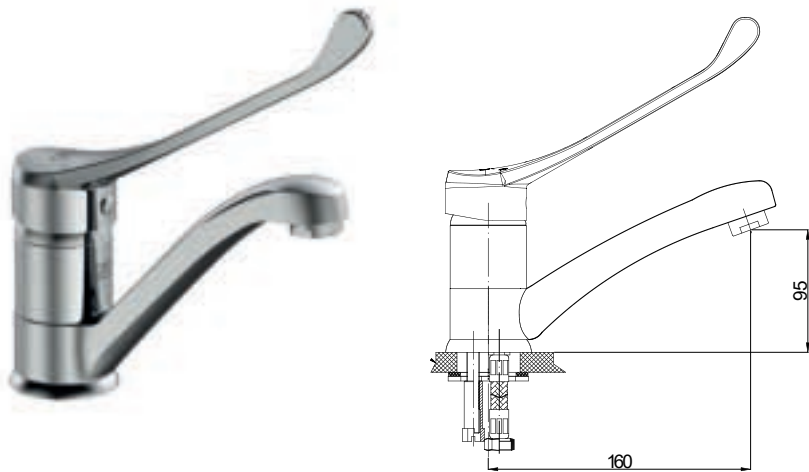

MDL45 - Döner Lavabo Bataryası

- Su tasarruflu özel aeratör (Köpük akış, kireç kırıcı, debi değeri:8lt/dk)
- Özel kartuş
- Döner borulu
- Açma kapamayı daha kolay kontrol için uzun ve ergonomik kumanda kolu
- Çıkış ucu uzunluğu 160 mm
- Çıkış ucu yüksekliği 95 mm
- Sıcak ve soğuk su fleks hortum bağlantı ölçüleri M10x1-3/8" 40cm
- İdeal çalışma basıncı 3-4 Bar
- Tesisatta oluşabilecek her türlü kirliliğin armatüre zararını önlemek için ürün ile birlikte filtrelili ara musluk kullanılması tavsiye edilir.

Kartuş Çapı : $\varnothing 40$
Yüzey : Krom
Koli Adedi : 8