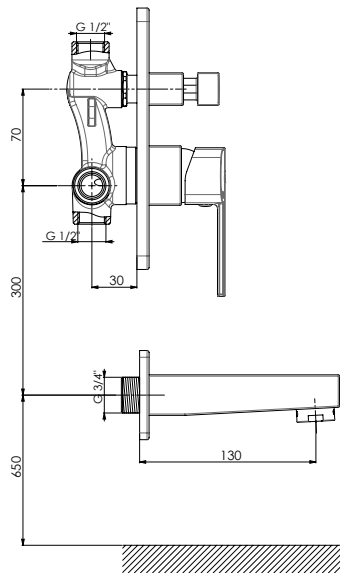

MTA160 - Tam Ankastr Banyo Bataryası

- Su tasarruflu 28x1 özel aeratör (Köpük akış, kireç kırıcı, debi değeri:16lt/dk)
- Özel tasarım kare rozet ve kare yönlendirici kulbu, kare kartuş gömleği
- Hem ankastr duş başlığı hem de el duşu ile kullanılabilen sistem
- Tüm ankastr duş başlıkları ve tüm el duşları ile uyumludur.
- Çıkış ucu uzunluğu 130 mm
- Çıkış ucu bağlantı ölçüsü 3/4" (Talep edildiğinde özel nipel ile 1/2" ölçüye dönüştürülebilir)
- Montajı sıva altıdır.
- İdeal çalışma basıncı 3-4 Bar
- Tesisatta oluşabilecek her türlü kirliliğin armatüre zararını önlemek için daire girişinde filtre kullanılması tavsiye edilir.

Kartuş Çapı : ø35
Yüzey : Krom
Koli Adedi : 4

RENK KARTELASI