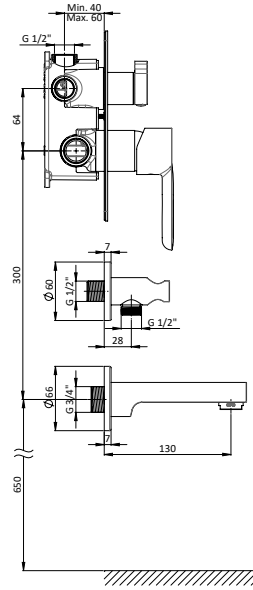

FELIS

YENİ

MCA76 - Ankastr Banyo Bataryası (3 Yönlü Yönlendirici ve Duş Çıkışı ile)

- Su tasarruflu özel aeratör (Köpük akış, kireç kırıcı, debi değeri:12lt/dk)
- Özel kartuş
- 3 yönlü seramik yönlendirici
- Hem ankastr duş başlığı, hem el duşu, hem de gaga ile kullanılabilen sistem
- Tüm ankastr duş başlıkları ile uyumludur.
- Plastik koruma kapaklı
- Eğik montajı engellemek için su terazisi ile birlikte
- Çıkış ucu uzunluğu 130 mm
- Sıcak-Soğuk su tesisat bağlantı ölçüleri 1/2" (Talep edildiğinde 3/4" üretilebilir)
- Çıkış ucu bağlantı ölçüsü 3/4" (Talep edildiğinde özel nipel ile 1/2" ölçüye dönüştürülebilir)
- İdeal çalışma basıncı 3-4 Bar
- Tesisatta oluşabilecek her türlü kirliliğin armatüre zararını önlemek için daire girişinde filtre kullanılması tavsiye edilir.

Kartuş Çapı : 035

Yüzey : Krom

Koli Adedi : 4