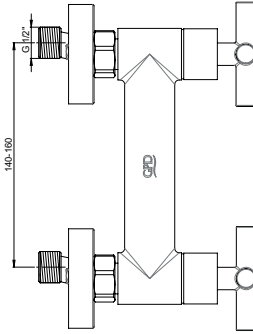

DSB05 - Duş Bataryası

- 90° seramik salmastra
- Duş çıkış uzunluğu 55 mm
- Batarya bağlantı dişleri 3/4"
- Eksantrik bağlantı dişleri 3/4"-1/2"
- Spiral hortum bağlantı dişleri 1/2"
- İdeal çalışma basıncı 3-4 Bar
- Tesisatta oluşabilecek her türlü kirliliğin armatüre zararını önlemek için daire girişinde filtre kullanılması tavsiye edilir.

Yüzey : Krom
Koli Adedi : 4