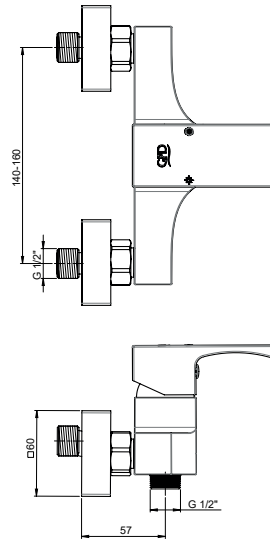

MDB105 - Duş Bataryası

- Özel kartuş
- Duş çıkış ucu uzunluğu 57 mm
- Batarya bağlantı dişleri 3/4"
- Eksantrik bağlantı dişleri 3/4"-1/2"
- Spiral hortum bağlantı dişleri 1/2"
- İdeal çalışma basıncı 3-4 Bar
- Tesisatta oluşabilecek her türlü kirliliğın armatüre zararını önlemek için daire girişinde filtre kullanılması tavsiye edilir.

Kartuş Çapı : ø35
Yüzey : Krom
Koli Adedi : 4