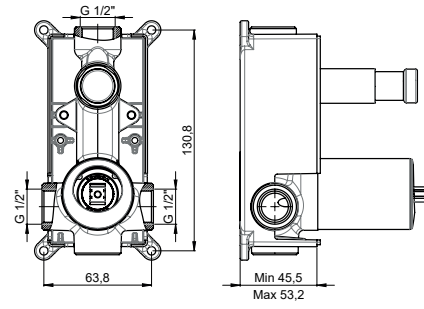

SAG12 - Ø35 Ankastr Batarya Sıva Altı Grubu

- Özel kartuş
- Plastik koruma kapaklı sıva altı gövde
- Eğik montajı engellemek için su terazisi ile birlikte
- Tesisat bağlantı ölçüleri 1/2"
- Kullandığı ürünler SUG165
- Gildo serisinde ilgili kodlarda kullanılabilir.

Koli Adedi : 8