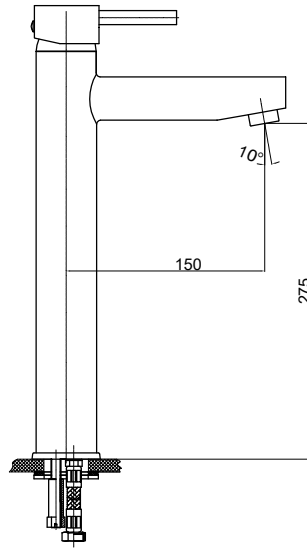

MSL70 - Set Üstü Lavabo Bataryası

- Su tasarruflu özel aeratör (Köpük akış, kireç kırıcı, debi değeri:8lt/dk)
- Özel kartuş
- Set üstü lavabolarda kullanabilmek için yüksek boy
- Çıkış ucu uzunluğu 150 mm
- Çıkış ucu yüksekliği 275 mm
- Sıcak ve soğuk su fleks hortum bağlantı ölçüleri M10x1-3/8" 40cm
- İdeal çalışma basıncı 3-4 Bar
- Tesisatta oluşabilecek her türlü kirliliğin armatüre zararını önlemek için ürün ile birlikte filtrelili ara musluk kullanılması tavsiye edilir.

Kartuş Çapı : $\varnothing 40$
Yüzey : Krom
Koli Adedi : 5