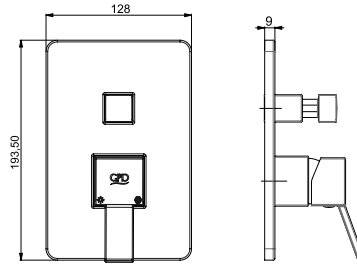

SUG165 - Gildo

Ankastre Batarya Sıva Üstü Grubu

- Ø35'lik
- Oval rozet
- Rozet eni 128 mm
- Rozet boyu 193,5 mm
- Rozet yüksekliği 9 mm
- Gildo serisine ait kol ile birlikte
- Resimde görülen yönlendirici grubu hariçtir.

Yüzey : Krom

Koli Adedi : 8

RENK KARTELASI

Siyah