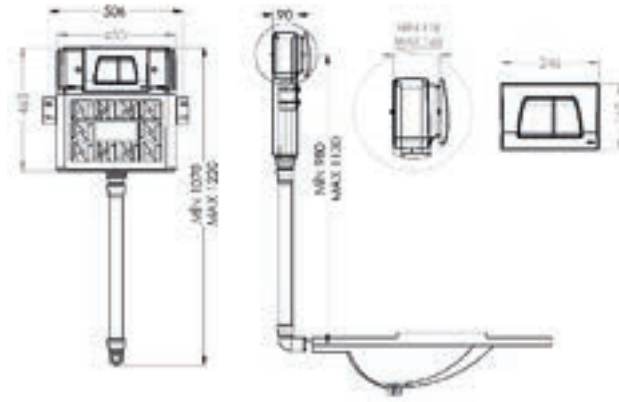

RZV02 - Gömme Rezervuar + Mat Gri Buton

- 3 lt/6 lt ayarlanabilir su kapasitesi
- 9 cm genişlik
- Sessiz ve hızlı dolum
- Tuğla tipi
- Alaturka tuvaletlere uyumlu
- Çift kademeli buton
- Tavsiye edilen çalışma basıncı 3-5 bar

Koli Adedi : 1