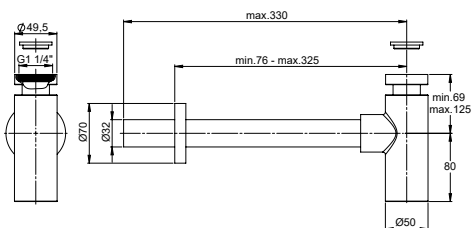

SFN01 - Lavabo Sifonu

- G 1 1/4" bağlantılıdır
- Lavabo sifon merkezi ile duvar arası min. 76 - maks. 325 mm'dir.
- Metal taslı
- Ölçülerin lavaboya uygunluğu kontrol edilmelidir.
- PUP01, PUP02, PUP03, PUP04, PUP05 ve PUP06 ile uyumlu

Yüzey : Krom
Koli Adedi : 10

*Renk kartelasında bulunan seçenekler için minimum adetler satış ekibimiz tarafından belirlenmektedir.

*Gül Pres Döküm San. A.Ş. ürünler ve teknik detaylarda değişiklik yapma hakkına sahiptir.