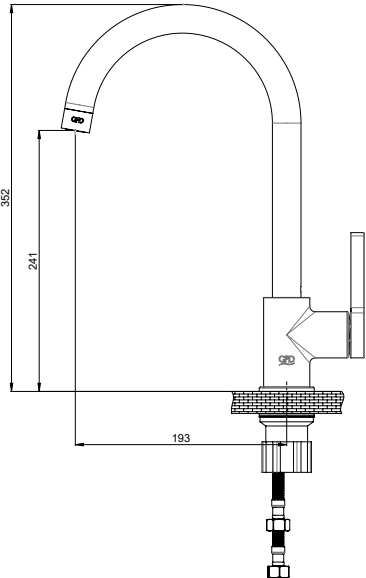

MTE165 - Tek Gövde Eviye Bataryası

- Su tasarruflu özel aeratör (Köpük akış, kireç kırıcı, debi değeri: 8lt/dk)
- Döner borulu 360°
- Çıkış ucu uzunluğu 193 mm
- Çıkış ucu yüksekliği 241 mm
- Sıcak ve soğuk su fleks hortum bağlantı ölçüleri M10x1-3/8" 50cm
- İdeal çalışma basıncı 3-4 Bar
- Tesisatta oluşabilecek her türlü kirliliğin armatüre zararını önlemek için ürün ile birlikte filtrelili ara musluk kullanılması tavsiye edilir.

Kartuş Çapı : ø35
Yüzey : Krom
Koli Adedi : 8

*Renk kartelasında bulunan seçenekler için minimum adetler satış ekibimiz tarafından belirlenmektedir.

*Gül Pres Döküm San. A.Ş. ürünler ve teknik detaylarda değişiklik yapma hakkına sahiptir.