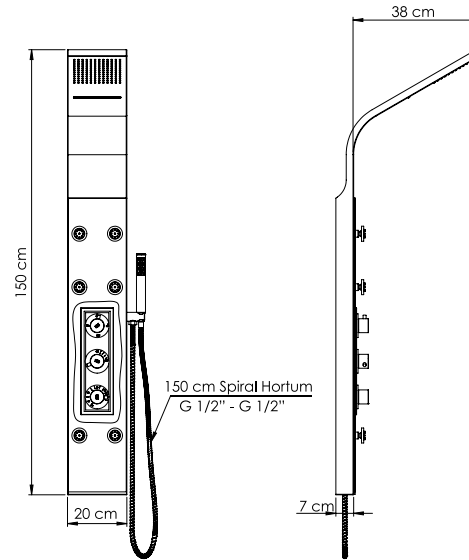

DSP07 - Duş Paneli

- Ön yüz cam
- Renk: Alüminyum beyazı
- Kontrol panelinin arkasında led ışık aydınlatmalı
- Paslanmaz metal
- Ürün ölçüleri: 150x20 cm
- Serbest su akışı (Şelale akış)
- 6 adet hareketli su jeti
- Termostatik kontrol
- 150 cm spiral hortum (1/2" - 1/2")
- Tek fonksiyonlu el duşu (Masaj etkili, kireç kırıcı)
- Tepe duşuna, su jetlerine, el duşuna ve şelale akışına yönlendirme ünitesi
- İdeal çalışma basıncı 3-4 bar
- Tesisatta oluşabilecek her türlü kirliliğin ürüne zararını önlemek için daire girişinde filtre kullanılması tavsiye edilir.

Yüzey : Beyaz + Cam
Koli Adedi : 1