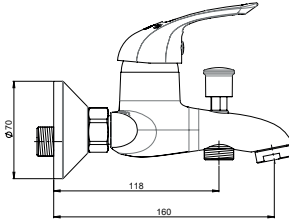

- Su tasarruflu özel aeratör (Köpük akış, kireç kırıcı, debi değeri:16lt/dk)
- Çıkış ucu uzunluğu 160 mm
- Batarya bağlantı dişleri 3/4"
- Eksantrik bağlantı dişleri 3/4"-1/2"
- Spiral hortum bağlantı dişleri 1/2"
- İdeal çalışma basıncı 3-4 Bar
- Tesisatta oluşabilecek her türlü kirliliğin armatüre zararını önlemek için daire girişinde filtre kullanılması tavsiye edilir.

RENK KARTELASI

Siyah

Kartuş Çapı : ø35
Yüzey : Krom
Koli Adedi : 6

MDB120 - Duş Bataryası