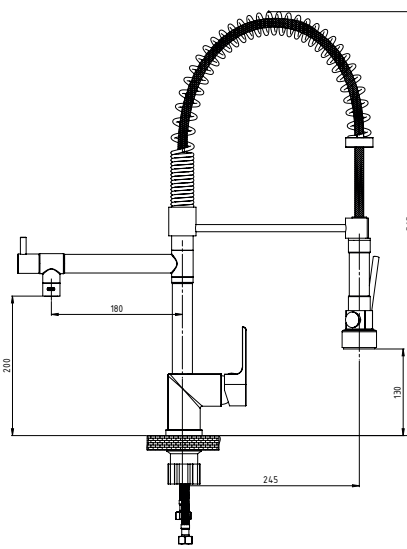

MES66 Spiralli Eviye Bataryası (Tek Fonksiyonlu)

- Özel kartuş ile
- Kumanda kolu orta konumda iken soğuk suda açılma özelliği kartuş ile
- Su tasarruflu özel aeratör (Köpük akış, kireç kırıcı, debi değeri:8lt/dk)
- Döner borulu
- Yerinden çıkarılabilen tek fonksiyonlu el duşu
- 150 cm spiral hortum
- Çıkış ucu uzunluğu 215 mm
- Çıkış ucu yüksekliği 270 mm
- Sıcak ve soğuk su fleks hortum bağlantı ölçüleri
- M8x1-3/8" 50cm
- İdeal çalışma basıncı 3-4 Bar
- Tesisatta oluşabilecek her türlü kirliliğin armatüre zararını önlemek için ürün ile birlikte filtrelili ara musluk kullanılması tavsiye edilir.

Kartuş Çapı : ø35

Yüzey : Krom

Koli Adedi : 5

YENİ

MEE65 - Endüstriyel Eviye Bataryası

- Özel aeratör (Köpük akış, kireç kırıcı)
- Döner borulu
- Helezon yaylı çıkış ucu borusu ile esnek kullanım
- Manuel açma kapamaya sahip el duşu
- Çıkış ucu veya el duşuna yönlendirme ünitesi
- Çıkış ucu uzunluğu 180 mm
- Çıkış ucu yüksekliği 200 mm
- Sıcak ve soğuk su fleks hortum bağlantı ölçüleri M10x1-3/8" 40cm
- İdeal çalışma basıncı 3-4 Bar
- Tesisatta oluşabilecek her türlü kirliliğin armatüre zararını önlemek için ürün ile birlikte filtrelili ara musluk kullanılması tavsiye edilir.

Kartuş Çapı : ø35

Yüzey : Krom

Koli Adedi : 5