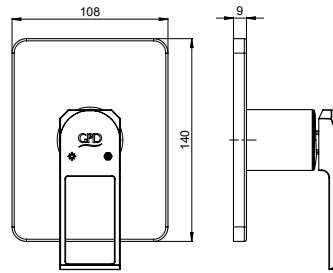

Yüzey : Krom

Koli Adedi : 8

YENİ

RENK KARTELASI

Siyah

SUD190 - Quadro Ankastre Duş Siva Üstü Grubu

- Ø35'lik
- Dikdörtgen rozet
- Rozet eni 108 mm
- Rozet boyu 140 mm
- Rozet yüksekliği 9 mm
- Pedra serisine ait kol ile birlikte