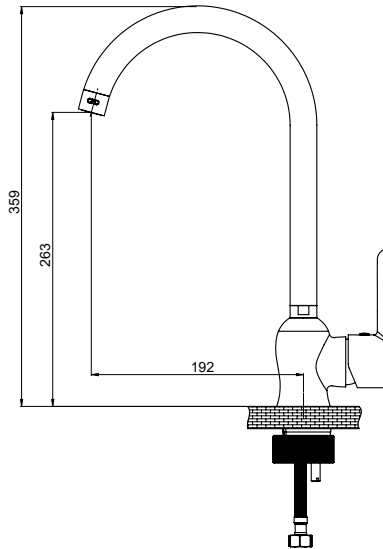

MTE75 - Tek Gövde Eviye Bataryası

- Su tasarruflu özel aeratör (Köpük akış, kireç kırıcı, debi değeri:8lt/dk)
- Özel kartuş
- Döner borulu
- Çıkış ucu uzunluğu 192 mm
- Çıkış ucu yüksekliği 263 mm
- Sıcak ve soğuk su fleks hortum bağlantı ölçüleri M10x1-3/8" 40cm
- İdeal çalışma basıncı 3-4 Bar
- Tesisatta oluşabilecek her türlü kirliliğin armatüre zararını önlemek için ürün ile birlikte filtrelili ara musluk kullanılması tavsiye edilir.

Kartuş Çapı : ø35
Yüzey : Krom
Koli Adedi : 8

*Renk kartelasında bulunan seçenekler için minimum adetler satış ekibimiz tarafından belirlenmektedir.

*Gül Pres Döküm San. A.Ş. ürünler ve teknik detaylarda değişiklik yapma hakkına sahiptir.