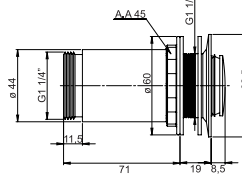

Yüzey : Krom

Koli Adedi : 50

PUP04 - Pop-Up Ünitesi (Basmalı-Normal/Taşmalı)

- Taşma deliği olan lavabolarla uyumludur.
- G $1/4''$ bağlantılıdır.