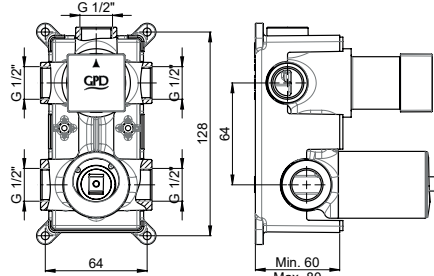

SCA06 - Ø35 mm Ankastr Banyo Bataryaları Sıva Altı Grubu (3 Yollu Yönlendirici)

- Özel kartuş
- Plastik koruma kapaklı sıva altı gövde
- Eğik montajı engellemek için su terazisi ile birlikte
- Sıcak-Soğuk su tesisat bağlantı ölçüleri 1/2" (Talep edildiğinde 3/4" üretilebilir)
- Kullanıldığı ürünler: SCU190
- GPD Quadro seri ile ilgili kodlarda kullanılabilir.

Koli Adedi : 8

*Renk kartelasında bulunan seçenekler için minimum adetler satış ekibimiz tarafından belirlenmektedir.

*Gül Pres Döküm San. A.Ş. ürünler ve teknik detaylarda değişiklik yapma hakkına sahiptir.