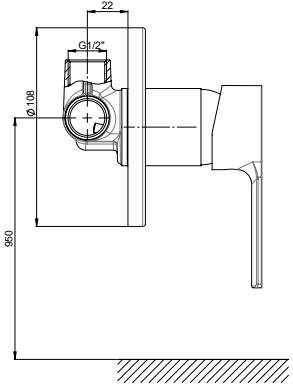

ATB170 - Florus Ankastr Taharet Bataryası

- Özel kartuş
- Sıcak ve soğuk su girişi tercih edilen taharet sistemlerinde
- Taharet sistemi olmayan klozetlerde duş çıkış ucu dirseğinin (DCD kodlu ürünler) veya GGR04-GGR05 çıkış ucu ile spray taharetler (STS kodlu ürünler) ile kombinleyerek kullanılabilir.
- Bağlantı ölçüleri 1/2" (iç diş)
- Montajı sıva altıdır.
- İdeal çalışma basıncı 3-4 bar
- Tesisatta oluşabilecek her türlü kirliliğin armatüre zararını önlemek için daire girişinde filtre kullanılması tavsiye edilir.

Kartuş Çapı : Ø35
Yüzey : Krom
Koli Adedi : 6

YENİ

ATB55 - Solus Ankastr Taharet Bataryası

- Özel kartuş
- Sıcak ve soğuk su girişi tercih edilen taharet sistemlerinde
- Taharet sistemi olmayan klozetlerde duş çıkış ucu dirseğinin (DCD kodlu ürünler) veya GGR04-GGR05 çıkış ucu ile spray taharetler (STS kodlu ürünler) ile kombinleyerek kullanılabilir.
- Bağlantı ölçüleri 1/2" (iç diş)
- Montajı sıva altıdır.
- İdeal çalışma basıncı 3-4 bar
- Tesisatta oluşabilecek her türlü kirliliğin armatüre zararını önlemek için daire girişinde filtre kullanılması tavsiye edilir.

Kartuş Çapı : Ø35
Yüzey : Krom
Koli Adedi : 6