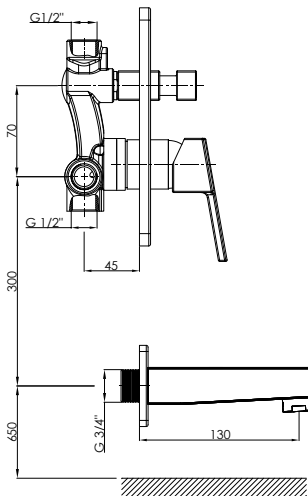

Kartuş Çapı : ø35

Yüzey : Krom

Koli Adedi : 4

RENK KARTELASI

Siyah

MAB85 MAB85-C Ankastr Banyo Bataryası

- Özel kartuş ile
- Kumanda kolu orta konumda iken soğuk suda açılma özellikli kartuş ile
- Özel tasarım kare rozet ve kare yönlendirici kulbu, kare kartuş gömleği
- Su tasarruflu 28x1 özel aeratör (Köpük akış, kireç kırıcı, debi değeri:16lt/dk)
- Hem ankastr duş başlıkları ve GGR04 kullanılarak tüm el duşları ile uyumludur.
- Çıkış ucu uzunluğu 130 mm
- Çıkış ucu bağlantı ölçüsü 3/4" (Talep edildiğinde özel nipel ile 1/2" ölçüye dönüştürülebilir)
- Montajı sıva altıdır.
- İdeal çalışma basıncı 3-4 Bar
- Tesisatta oluşabilecek her türlü kirliliğin armatüre zararını önlemek için daire girişinde filtre kullanılması tavsiye edilir.