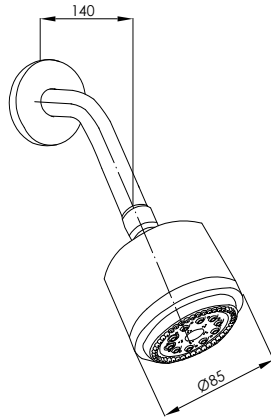

DUŞ SETLERİ

DST27-A - Duş Seti

DUŞ BAŞLIKLARI

ADS02 - Ankastr Duş Seti (Ø97) (3 Fonksiyonlu - Duvardan)

- 3 fonksiyonlu (Ø97)
- Kireç kırıcı
- Masaj etkili
- Dirsek mesafesi 140 mm
- Pirinç boru grubu

Yüzey : Krom
Koli Adedi : 12