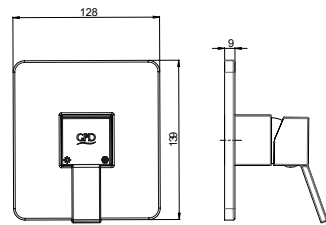

SUD135 - Tulio Ankastre Duş Sıva Üstü Grubu

- Ø35'lik
- Dikdörtgen rozet
- Rozet eni 128 mm
- Rozet boyu 139 mm
- Rozet yüksekliği 9 mm
- Tulio serisine ait kol ile birlikte

Yüzey : Krom
Koli Adedi : 8