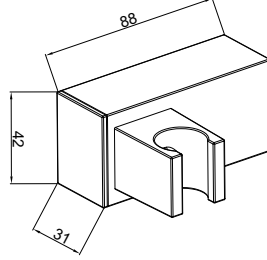

TAMAMLAYICI ÜRÜNLER

ASK017 - Kare Askılık

- Kare tasarımlı el duş askılığı

Yüzey : Krom
Koli Adedi : 25