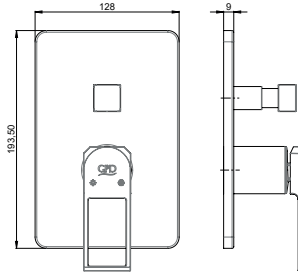

ANKASTRE BANYO VE DUŞ BATARYALARI SIVA ÜSTÜ GRUPLARI

YENİ

RENK KARTELASI

Siyah

SUG190 - Quadro Ankastre Batarya Sıva Üstü Grubu

- Ø35'lik
- Dikdörtgen rozet ve kare yönlendirici kulbu
- Kare kartuş gömleği
- Rozet eni 128 mm
- Rozet boyu 193,5 mm
- Rozet yüksekliği 9 mm
- Pedra serisine ait kol ile birlikte
- Resimde görülen yönlendiricinin alt grubu hariçtir.

Yüzey : Krom
Koli Adedi : 8

YENİ

RENK KARTELASI

Siyah