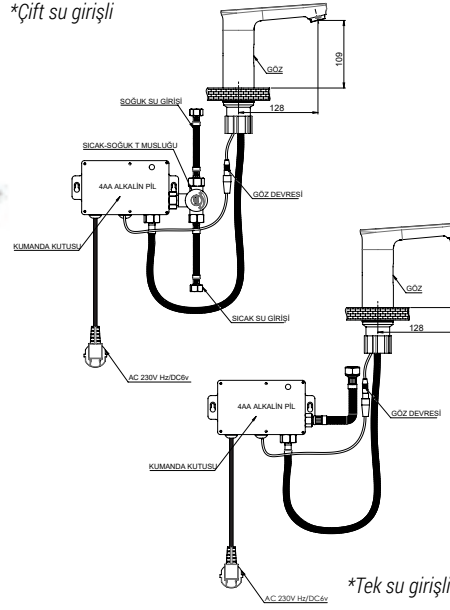

FOTOSELLI

RENK KARTELASI

*Çift su girişi

FLB13 Çift Su Girişli Fotoselli Lavabo Bataryası

FLB13-2 Tek Su Girişli Fotoselli Lavabo Bataryası

- Su tasarruflu özel aeratör (Köpük akış, kireç kırıcı, debi değeri:8lt/dk)
- Çıkış ucu uzunluğu 128 mm
- Çıkış ucu yüksekliği 109 mm
- Mikrobilgisayar ile kumanda edilir. Bir dakika geçtikten sonra, su israfını önlemek amacıyla, kendi kendine suyu durduracak şekilde ayarlanmıştır.
- Ayarlanabilir algılama mesafesi (12-18 cm)
- AC ve DC desteği, AC kapatıldığında DC otomatik devreye girer. (AC 230 V Hz / DC 6V)(4-AA Alkalin Pil)
- Hem elektrik hem pil ile çalışmaktadır.
- Pil ömrü 2 Yıl (4000 kullanım/ay)
- Çift su girişli T musluğu sayesinde hem sıcak hem soğuk su kullanma imkanı
- Sıcak ve Soğuk su fleks hortum bağlantı ölçüleri3/8" 40 cm
- Su sıcaklığı 0,1-60°C
- İdeal çalışma basıncı 3-4 Bar
- Tesisatta oluşabilecek her türlü kirliliğin armatüre zararını önlemek için ürün ile birlikte filtreli ara musluk kullanılması tavsiye edilir.