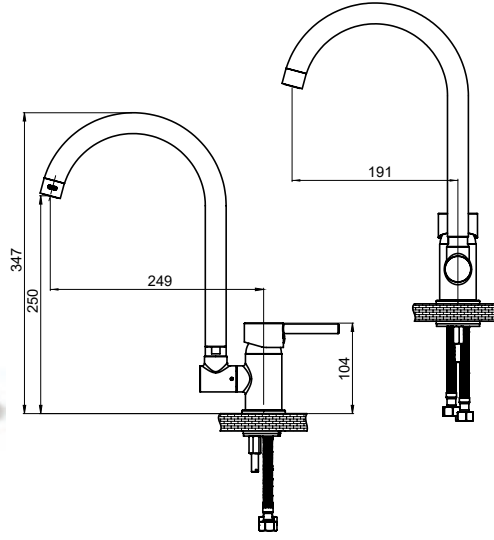

MPN70 - Pencere Önü Eviye Bataryası

- Su tasarruflu özel aeratör (Köpük akış, kireç kırıcı, debi değeri:8lt/dk)
- Özel kartuş
- Pencere önünde olan evyelerde kullanılmak üzere, pencerenin açılmasına müsaade eden boru bağlantısı
- Çıkış ucu uzunluğu 191 mm
- Çıkış ucu yüksekliği 250 mm
- Sıcak ve soğuk su fleks hortum bağlantı ölçüleri M10x1-3/8" 40cm
- İdeal çalışma basıncı 3-4 Bar
- Tesisatta oluşabilecek her türlü kirliliğin armatüre zararını önlemek için ürün ile birlikte filtrelili ara musluk kullanılması tavsiye edilir.

Kartuş Çapı : ø35
Yüzey : Krom
Koli Adedi : 8