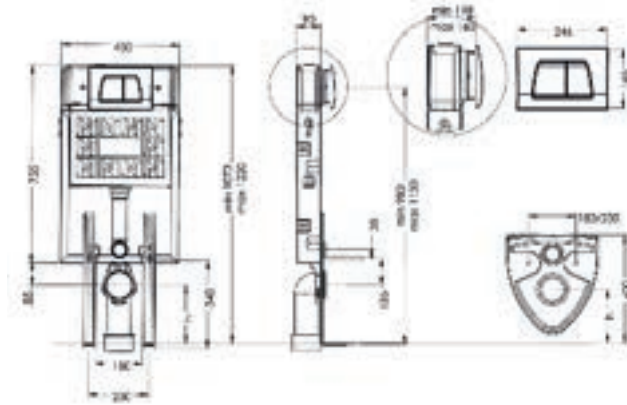

RZV01 - Gömme Rezervuar + Mat Gri Buton

- 3 lt/6 lt ayarlanabilir su kapasitesi
- 9 cm genişlik
- Sessiz ve hızlı dolum
- Tuğla tipi
- Asma klozetlere uyumlu
- Çift kademeli buton
- Tavsiye edilen çalışma basıncı 3-5 bar

Koli Adedi : 1