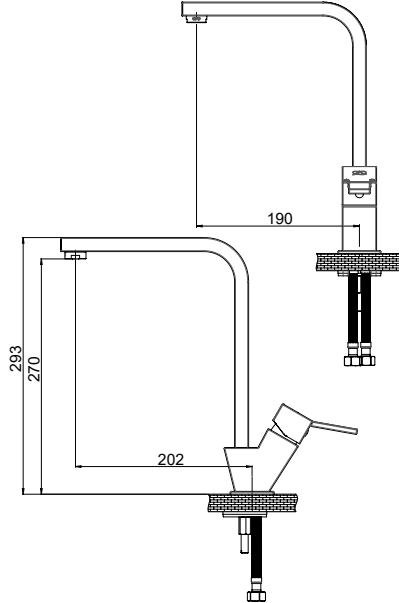

MTE135 - Tek Gövde Eviye Bataryası

- Su tasarruflu özel aeratör (Köpük akış, kireç kırıcı, debi değeri:6lt/dk)
- Döner borulu
- Çıkış ucu uzunluğu 190 mm
- Çıkış ucu yüksekliği 270 mm
- Sıcak ve soğuk su fleks hortum bağlantı ölçüleri M10x1-3/8" 40cm
- İdeal çalışma basıncı 3-4 Bar
- Tesisatta oluşabilecek her türlü kirliliğin armatüre zararını önlemek için ürün ile birlikte filtrelili ara musluk kullanılması tavsiye edilir.

Kartuş Çapı : ø25
Yüzey : Krom
Koli Adedi : 8