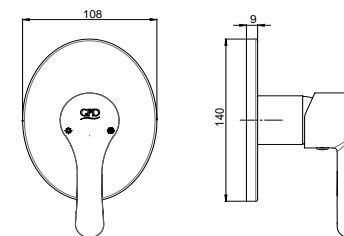

SUD75 - Felis Ankastre Duş Sıva Üstü Grubu

- Ø35'lik
- Oval rozet
- Rozet eni 108 mm
- Rozet boyu 140 mm
- Rozet yüksekliği 9 mm
- Felis serisine ait kol ile birlikte

Yüzey : Krom
Koli Adedi : 8

*Renk kartelasında bulunan seçenekler için minimum adetler satış ekibimiz tarafından belirlenmektedir.

*Gül Pres Döküm San. A.Ş. ürünler ve teknik detaylarda değişiklik yapma hakkına sahiptir.