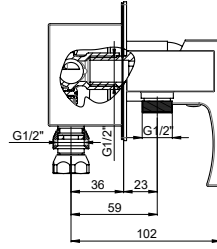

AST105 - Duvardan Ankastré Sprey Taharet Bataryası

- Özel kartuş ile
- Çıkış ucu uzunluğu 23 mm
- Montajı sıva altıdır
- İdeal çalışma basıncı 3-4 Bar
- 1/2" bağlantılı piriñç askı aparatı
- Tesisatta oluşabilecek her türlü kirliliğın armatüre zararını önlemek için daire girişinde filtre kullanılması tavsiye edilir.

Kartuş Çapı : ø35
Yüzey : Krom
Koli Adedi : 4