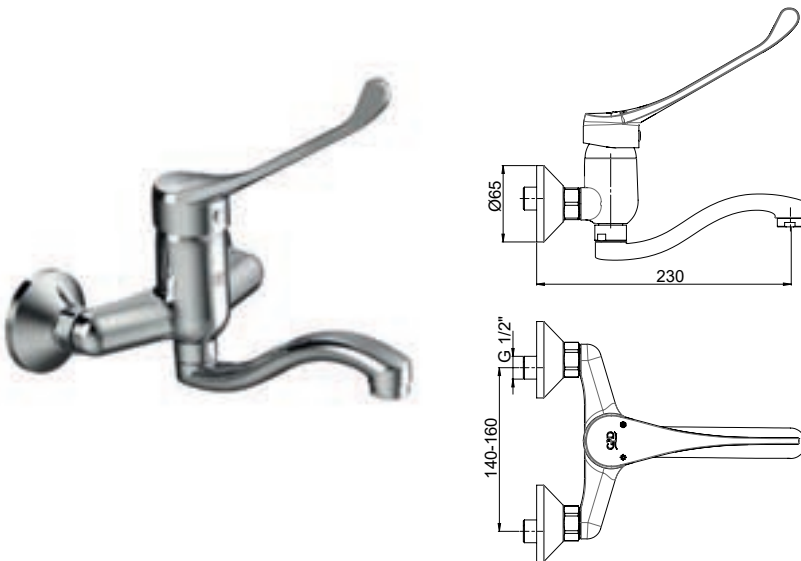

MAL45 - Aplike Lavabo Bataryası

- Su tasarruflu özel aeratör (Köpük akış, kireç kırıcı, debi değeri:8lt/dk)
- Özel kartuş
- Döner borulu
- Açma kapamayı daha kolay kontrol için uzun ve ergonomik kumanda kolu
- Çıkış ucu uzunluğu 230 mm
- Batarya bağlantı dişleri 3/4"
- Eksantrik bağlantı dişleri 3/4"-1/2"
- İdeal çalışma basıncı 3-4 Bar
- Tesisatta oluşabilecek her türlü kirliliğin armatüre zararını önlemek için daire girişinde filtre kullanılması tavsiye edilir.

Kartuş Çapı : $\varnothing 40$
Yüzey : Krom
Koli Adedi : 4

*Renk kartelasında bulunan seçenekler için minimum adetler satış ekibimiz tarafından belirlenmektedir.

*Gül Pres Döküm San. A.Ş. ürünler ve teknik detaylarda değişiklik yapma hakkına sahiptir.