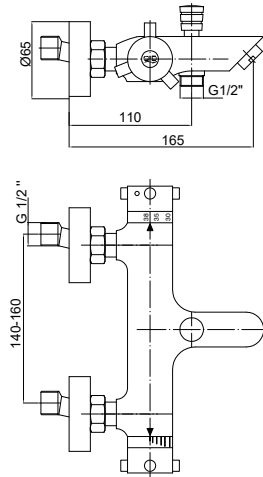

Koli Adedi : 1

TERMOSTATİK-FOTOSELLI

TBB01 - Termostatik Banyo Bataryası

- Su tasarruflu özel aeratör (Köpük akış, kireç kırıcı, debi değeri:16lt/dk)
- 90° seramik salmastra
- Kilitleme sistemine sahip yönlendirici ünitesi
- İki kademeli açma kapama
- Üstün termostat teknolojisi sayesinde konforlu duş imkanı
- 38°C üzerindeki sıcaklıklar için emniyetli geçiş
- Çıkış ucu uzunluğu 167 mm
- Batarya bağlantı dişleri 3/4"
- Eksantrik bağlantı dişleri 3/4"-1/2"
- Spiral hortum bağlantı dişleri 1/2"
- İdeal çalışma basıncı 3-4 Bar
- **Sıcak su tesisatı sol tarafa olmalıdır.**
- Tesisatta oluşabilecek her türlü kirliliğin armatüre zararını önlemek için daire girişinde filtre kullanılması tavsiye edilir.

Yüzey : Krom

Koli Adedi : 4

TBB02 - Termostatik Banyo Bataryası

- Su tasarruflu özel aeratör (Köpük akış, kireç kırıcı, debi değeri:16lt/dk)
- 180° seramik salmastra
- Kilitleme sistemine sahip yönlendirici ünitesi
- Üstün termostat teknolojisi sayesinde konforlu duş imkanı
- 38°C üzerindeki sıcaklıklar için emniyetli geçiş
- Çıkış ucu uzunluğu 165 mm
- Batarya bağlantı dişleri 3/4"
- Eksantrik bağlantı dişleri 3/4"-1/2"
- Spiral hortum bağlantı dişleri 1/2"
- İdeal çalışma basıncı 3-4 Bar
- **Sıcak su tesisatı sol tarafa olmalıdır.**
- Tesisatta oluşabilecek her türlü kirliliğin armatüre zararını önlemek için daire girişinde filtre kullanılması tavsiye edilir.