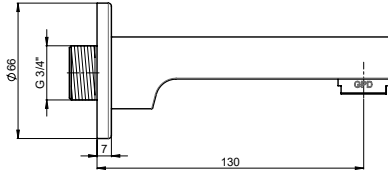

GGR23 - Ankastre Batarya Grubu (Yönlendiricisiz)(Yuvarlak)

- Su tasarruflu M24x1 özel aeratör (Köpük akış, kireç kırıcı, debi değeri:12lt/dk)
- Çıkış ucu uzunluğu 130 mm
- Rozet çapı Ø66 mm
- Duvar tesisat bağlantı nipelı 3/4". İstenildiğinde 1/2" nipel takılabilecek şekildedir.

Yüzey : Krom
Koli Adedi : 8

RENK KARTELASI

Siyah