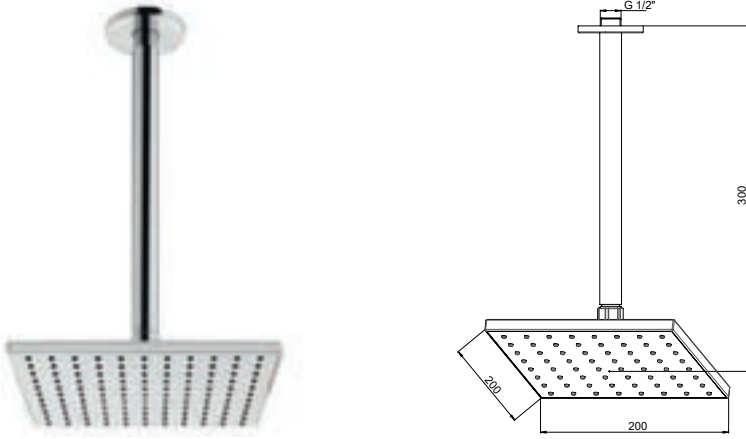

DUŞ BAŞLIKLARI

ADS10 - Ankastr Düş Seti (200x200 mm -Tavandan)

- Yağmurlama akışlı ankastr düş başlığı (Plastik) (200x200)
- Tavan mesafesi 300 mm
- Piriç boru grubu

Yüzey : Krom
Koli Adedi : 4