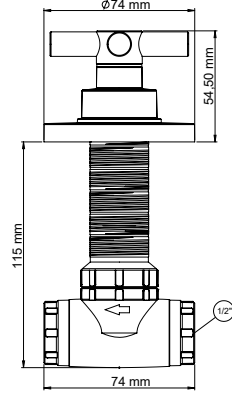

AAK06 - Ankastr Ara Kesme Vanası (ø20)

- Tesisata direk bağlanabilecek PP-R gövde
- 90° seramik salmastra
- Kolay salmastra değişikliği (standart tesisat anahtarı ile açılıp değiştirilebilecek dizayn)
- 10 cm kadar kesilebilir sıva derinliği ayarı (alçıpan, betopan, tuğla veya gaz beton duvarlara uygulanabilir)
- Hareketli rozet ile oluşabilecek tesisat hatalarını 30° kadar tolere edebilme özelliği
- 20 mm'lik sıva altı gövde
- Sıva koruma kapağı ile birlikte

Yüzey : Krom

Koli Adedi : 32