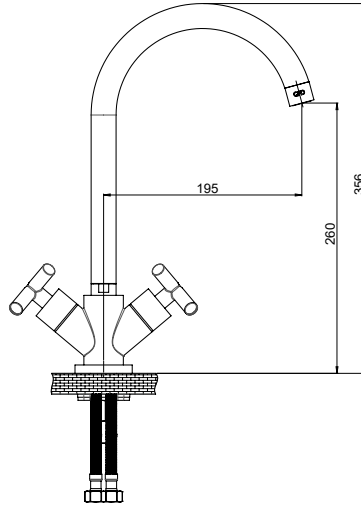

UEB05 - Döner U Borulu Eviye Bataryası

- Su tasarruflu özel aeratör (Köpük akış, kireç kırıcı, debi değeri:8lt/dk)
- 90° seramik salmastra
- Döner borulu
- Çıkış ucu uzunluğu 195 mm
- Çıkış ucu yüksekliği 260 mm
- Sıcak ve soğuk su fleks hortum bağlantı ölçüleri M10x1-3/8" 40 cm
- İdeal çalışma basıncı 3-4 Bar
- Tesisatta oluşabilecek her türlü kirliliğin armatüre zararını önlemek için ürün ile birlikte filtreli ara musluk kullanılması tavsiye edilir.

Yüzey : Krom

Koli Adedi : 8