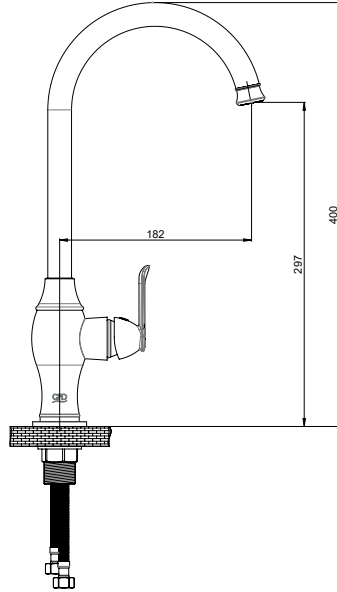

RENK KARTELASI

MSL150 - Set Üstü Lavabo Bataryası

- Özel aeratör (Debi değeri:8lt/dk)
- Özel kartuş
- Set üstü lavabolarda kullanabilmek için yüksek boy
- Çıkış ucu uzunluğu 159 mm
- Çıkış ucu yüksekliği 205 mm
- Sıcak ve soğuk su fleks hortum bağlantı ölçüleri M10x1-3/8" 40cm
- İdeal çalışma basıncı 3-4 Bar
- Tesisatta oluşabilecek her türlü kirliliğin armatüre zararını önlemek için ürün ile birlikte filtrelili ara musluk kullanılması tavsiye edilir.

Kartuş Çapı : ø35
Yüzey : Krom
Koli Adedi : 8

RENK KARTELASI

MTE150 - Tek Gövde Eviye Bataryası

- Özel aeratör (Debi değeri:8lt/dk)
- Özel kartuş
- Döner borulu
- Çıkış ucu uzunluğu 182 mm
- Çıkış ucu yüksekliği 297 mm
- Sıcak ve soğuk su fleks hortum bağlantı ölçüleri M10x1-3/8" 40cm
- İdeal çalışma basıncı 3-4 Bar
- Tesisatta oluşabilecek her türlü kirliliğin armatüre zararını önlemek için ürün ile birlikte filtrelili ara musluk kullanılması tavsiye edilir.