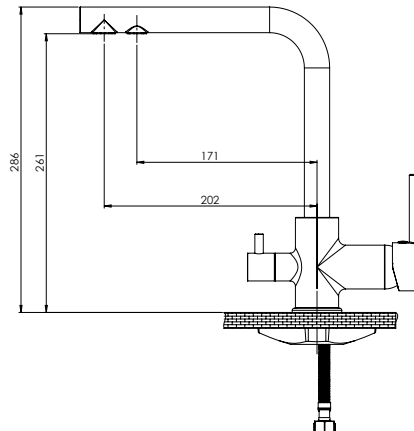

Kartuş Çapı : $\phi 35$
Yüzey : Krom
Koli Adedi : 8

YENİ

RENK KARTELASI

Siyah

MAR71 - Çift Aeratörlü Aritma Çıkışlı Eviye Bataryası

- Şebeke suyu ve filtrelenmiş suyun karışmaması için ayrı kanal ve aeratör sistemi
- Aritma kontrolü 90°
- Seramik salmastra
- Özel kartuş
- Döner borulu
- Aritma çıkışı çıkış ucu uzunluğu 171 mm
- Şebeke çıkışı çıkış ucu uzunluğu 202 mm
- Çıkış ucu yüksekliği 261 mm
- Sıcak ve soğuk su fleks hortum bağlantı ölçüleri M10x1-3/8" 50cm
- İdeal çalışma basıncı 3-4 Bar
- Tesisatta oluşabilecek her türlü kirliliğin armatüre zararını önlemek için ürün ile birlikte filtreli ara musluk kullanılması tavsiye edilir.