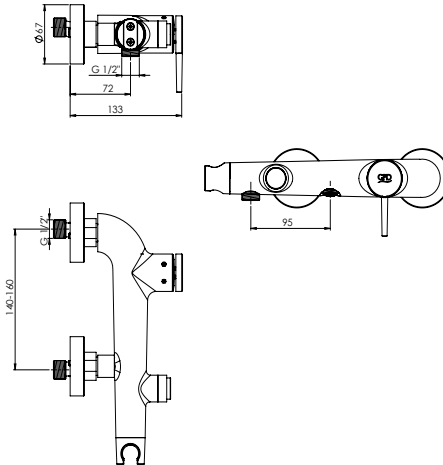

Kartuş Çapı : ø35
Yüzey : Krom
Koli Adedi : 6

YENİ

RENK KARTELASI

Siyah

Siyah
Rose Gold

Fırçalı
Nikel

MBB195 - Banyo Bataryası

- Gövde tasarımına uygun özel dikdörtgen aeratör (Köpüklü akış,kireç kırıcı, debi değeri:10,5lt/dk)
- Hem el duşuna hem gövdeye 2 yönlü buton yönlendiricili kartuş
- Çıkış ucu uzunluğu 72 mm
- Batarya bağlantı dişleri 3/4"
- Eksantrik bağlantı dişleri 3/4"-1/2"
- Spiral hortum bağlantı dişleri 1/2"
- İdeal çalışma basıncı 3-4 Bar
- Tesisatta oluşabilecek her türlü kirliliğin armatüre zararını önlemek için daire girişinde filtre kullanılması tavsiye edilir.