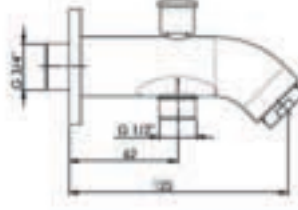

ANKASTRE BANYO VE DUŞ BATARYALARI SIVA ÜSTÜ GRUPLARI

RENK KARTELASI

Siyah

GGR08 - Ankastr Batarya Grubu (Yönlendiricili)

- Su tasarruflu M28x1 özel aeratör (Köpük akış, kireç kırıcı, debi değeri:16lt/dk)
- Kilitlemeli sisteme sahip çıkış ucu yönlendiricisi
- Çıkış ucu uzunluğu 125 mm
- Rozet çapı 66 mm
- Duvar bağlantı nipelı 3/4" istenildiğinde 1/2" nipel takılabilecek şekildedir.

Yüzey : Krom

Koli Adedi : 8

RENK KARTELASI

Siyah