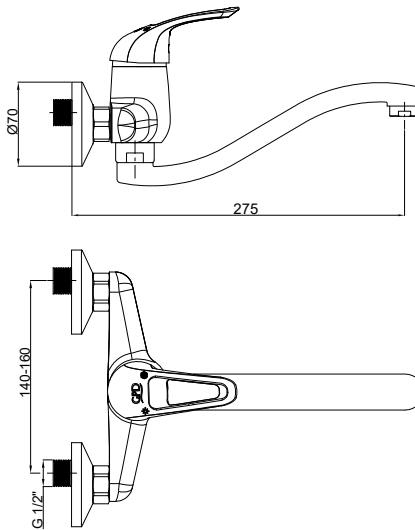

MAE120 - Aplike Eviye Bataryası

- Su tasarruflu özel aeratör (Köpük akış, kireç kırıcı, debi değeri:8lt/dk)
- Döner borulu
- Duş çıkış ucu uzunluğu 275 mm
- Batarya bağlantı dişleri 3/4"
- Eksantrik bağlantı dişleri 3/4"-1/2"
- İdeal çalışma basıncı 3-4 Bar
- Tesisatta oluşabilecek her türlü kirliliğin armatüre zararını önlemek için daire girişinde filtre kullanılması tavsiye edilir.

Kartuş Çapı : ø35
Yüzey : Krom
Koli Adedi : 4

*Renk kartelasında bulunan seçenekler için minimum adetler satış ekibimiz tarafından belirlenmektedir.

*Gül Pres Döküm San. A.Ş. ürünler ve teknik detaylarda değişiklik yapma hakkına sahiptir.