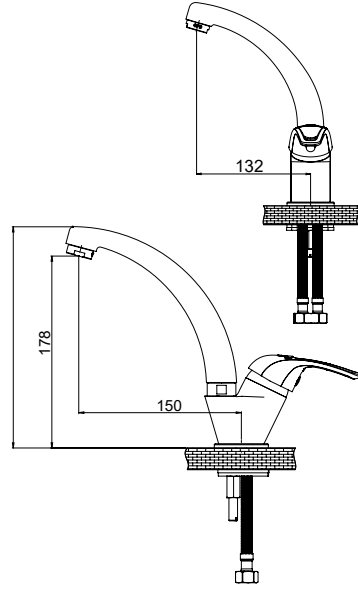

MTL120 - Tek Gövde Lavabo Bataryası

- Su tasarruflu özel aeratör (Köpük akış, kireç kırıcı, debi değeri:8lt/dk)
- Döner borulu
- Çıkış ucu uzunluğu 132 mm
- Çıkış ucu yüksekliği 178 mm
- Sıcak ve soğuk su fleks hortum bağlantı ölçüleri M10x1-3/8" 40cm
- İdeal çalışma basıncı 3-4 Bar
- Tesisatta oluşabilecek her türlü kirliliğin armatüre zararını önlemek için ürün ile birlikte filtrelili ara musluk kullanılması tavsiye edilir.

Kartuş Çapı : ø35
Yüzey : Krom
Koli Adedi : 8