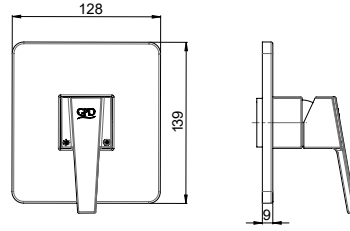

SUD85 - Ritmo Ankastre Duş Sıva Üstü Grubu

- Ø35'lik
- Dikdörtgen rozet
- Rozet eni 128 mm
- Rozet boyu 139 mm
- Rozet yüksekliği 9 mm
- Ritmo serisine ait kol ile birlikte

Yüzey : Krom
Koli Adedi : 8