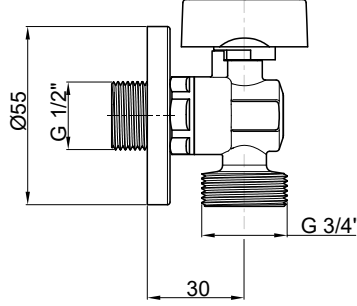

TAMAMLAYICI ÜRÜNLER

CM02 - Küresel Çamaşır Musluk

- Küresel açma kapama
- Rozet çapı ø55 mm
- 3/4" bağlantıya uygun ölçü
- Musluk duvar bağlantı ölçüsü 1/2"

Yüzey : Krom
Koli Adedi : 100