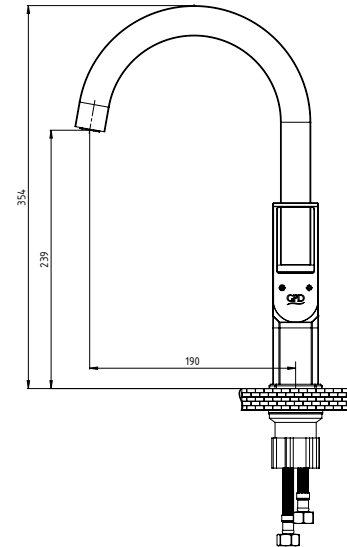

Kartuş Çapı : ø35
Yüzey : Krom
Koli Adedi : 8

YENİ

RENK KARTELASI

Siyah Siyah Fırçalı
Rose Gold Nikel

MTE190 - Tek Gövde Eviye Bataryası

- Su tasarruflu özel aeratör (Köpük akış, kireç kırıcı,debi değeri:8lt/dk)
- Döner borulu 360°
- Çıkış ucu uzunluğu 190 mm
- Çıkış ucu yüksekliği 239 mm
- Sıcak ve soğuk su fleks hortum bağlantı ölçüleri M10x1-3/8" 50cm
- İdeal çalışma basıncı 3-4 Bar
- Tesisatta oluşabilecek her türlü kirliliğin armatüre zararını önlemek için ürün ile birlikte filtrelili ara musluk kullanılması tavsiye edilir.