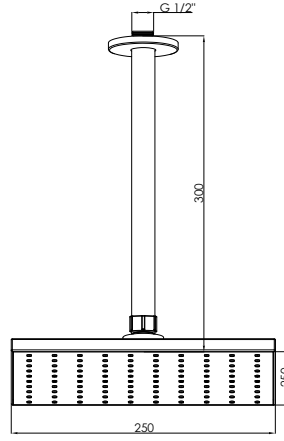

DUŞ BAŞLIKLARI

ADS15 - Ankastr Düş Seti (250x250 mm - Tavandan)

- Yağmurlama akışlı ankastr düş başlığı (250x250)
- Tavan mesafesi 300 mm
- Pirinç boru grubu

Yüzey : Krom
Koli Adedi : 4