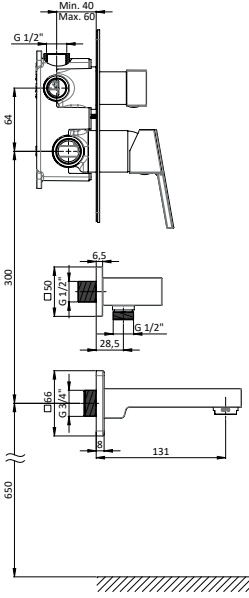

MCA86 - Ankastr Banyo Bataryası (3 Yönlü Yönlendirici ve Duş Çıkışı ile)

- Su tasarruflu özel aeratör (Köpük akış, kireç kırıcı, debi değeri:12lt/dk)
- Özel kartuş
- 3 yönlü seramik yönlendirici
- Hem ankastr duş başlığı, hem el duşu, hem de gaga ile kullanılabilen sistem
- Tüm ankastr duş başlıkları ile uyumludur.
- Plastik koruma kapaklı
- Eğik montajı engellemek için su terazisi ile birlikte
- Çıkış ucu uzunluğu 131 mm
- Sıcak-Soğuk su tesisat bağlantı ölçüleri 1/2" (Talep edildiğinde 3/4" üretilebilir)
- Çıkış ucu bağlantı ölçüsü 3/4" (Talep edildiğinde özel nipel ile 1/2" ölçüye dönüştürülebilir)
- İdeal çalışma basıncı 3-4 Bar
- Tesisatta oluşabilecek her türlü kirliliğin armatüre zararını önlemek için daire girişinde filtre kullanılması tavsiye edilir.

Kartuş Çapı : ø35

Yüzey : Krom

Koli Adedi : 4