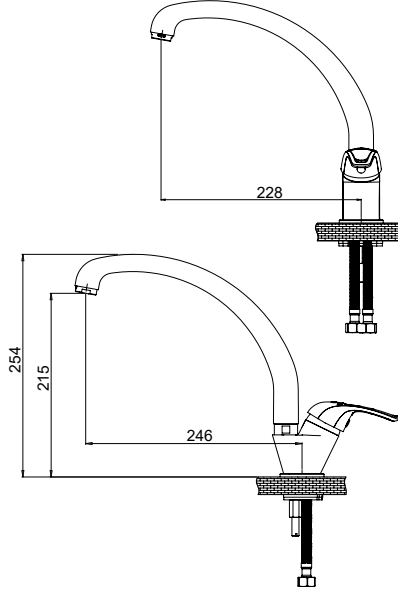

ADRIO

RENK KARTELASI

Siyah

MTE120 - Tek Gövde Eviye Bataryası

- Su tasarruflu özel aeratör (Köpük akış, kireç kırıcı, debi değeri:8lt/dk)
- Döner borulu
- Çıkış ucu uzunluğu 228 mm
- Çıkış ucu yüksekliği 215 mm
- Sıcak ve soğuk su fleks hortum bağlantı ölçüleri M10x1-3/8" 40cm
- İdeal çalışma basıncı 3-4 Bar
- Tesisatta oluşabilecek her türlü kirliliğin armatüre zararını önlemek için ürün ile birlikte filtrelili ara musluk kullanılması tavsiye edilir.