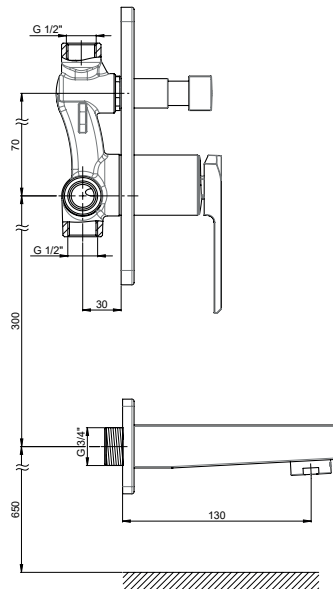

Kartuş Çapı : ø35

Yüzey : Krom

Koli Adedi : 4

YENİ

RENK KARTELASI

Siyah

MAB190 - Ankastr Banyo Bataryası

- Su tasarruflu 28x1 özel aeratör (Köpük akış, kireç kırıcı, debi değeri:16lt/dk)
- Özel tasarım kare rozet ve kare yönlendirici kulbu, kare kartuş gömleği
- Tüm ankastr duş başlıkları ve GGR04 kullanılarak tüm el duşları ile uyumludur.
- Çıkış ucu uzunluğu 130 mm
- Çıkış ucu bağlantı ölçüsü 3/4" (Talep edildiğinde özel nipel ile 1/2" ölçüye dönüştürülebilir)
- Montajı sıva altıdır.
- İdeal çalışma basıncı 3-4 Bar
- Tesisatta oluşabilecek her türlü kirliliğin armatüre zararını önlemek için daire girişinde filtre kullanılması tavsiye edilir.