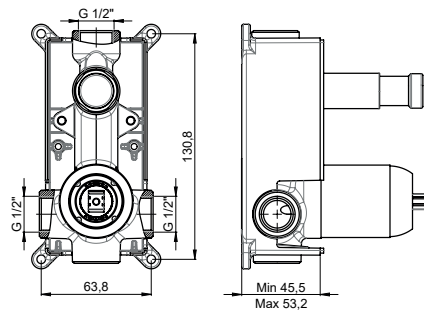

SAG02 - Ø40 Ankastr Batarya Sıva Altı Grubu

- Özel kartuş
- Plastik koruma kapaklı sıva altı gövde
- Eğik montajı engellemek için su terazisi ile birlikte
- Tesisat bağlantı ölçüleri 1/2"
- Kullandığı ürünler SUG70
- Espina serilerinde ilgili kodlarda kullanılabilir.

SAG03 - Ø35 Ankastr Batarya Sıva Altı Grubu

- Isı ve debi ayarlı özel kartuş
- Plastik koruma kapaklı sıva altı gövde
- Eğik montajı engellemek için su terazisi ile birlikte
- Tesisat bağlantı ölçüleri 1/2"
- Kullandığı ürünleri SUG75-SUG65-SUG55-SUG120
- Felis, Atmos, Solus ve Adrio serilerinde ilgili kodlarda kullanılabilir.

Koli Adedi : 8