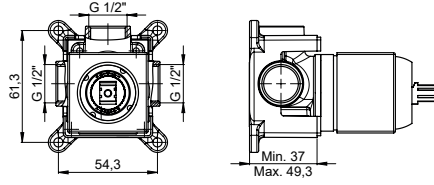

SAG10 - Ø35 Ankastr Duş Sıva Altı Grubu

- Özel kartuş
- Plastik koruma kapaklı sıva altı gövde
- Eğik montajı engellemek için su terazisi ile birlikte
- Tesisat bağlantı ölçüleri 1/2"
- Kullanıldığı ürünler SUD85-SUD105-SUD160-SUD135
- Ritmo, Fuego, Pedra ve Tulio serilerinde ilgili kodlarda kullanılabilir.

Koli Adedi : 8