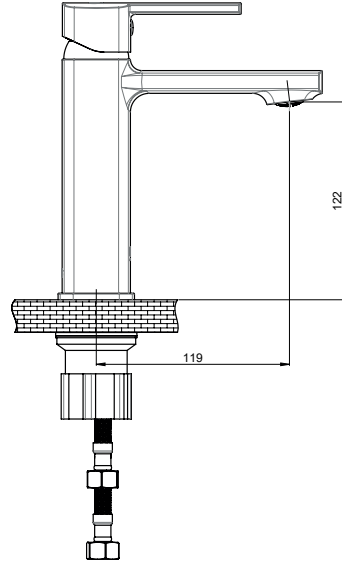

PEDRA

RENK KARTELASI

Siyah

Siyah
Rose Gold

Fırçalı
Nikel

MLB160 - Lavabo Bataryası

- Gizli (cache) aeratör (Köpük akış, kireç kırıcı,debi değeri:8lt/dk)
- Çıkış ucu uzunluğu 119 mm
- Çıkış ucu yüksekliği 122 mm
- Sıcak ve soğuk su fleks hortum bağlantı ölçüleri M10x1-3/8" 50cm
- İdeal çalışma basıncı 3-4 Bar
- Tesisatta oluşabilecek her türlü kirliliğin armatüre zararını önlemek için ürün ile birlikte filtrelili ara musluk kullanılması tavsiye edilir.