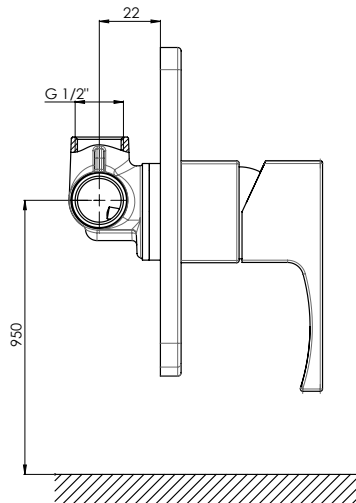

MAD105 - Ankastrre Duş Bataryası

- Özel tasarım kare rozet ve kare kartuş gömleği
- Özel kartuş
- Tüm ankastrre duş başlıkları veya GGR04 kullanılarak tüm el duşları ile uyumludur.
- Bağlantı ölçüleri 1/2" (iç diş)
- Montajı sıva altıdır.
- İdeal çalışma basıncı 3-4 Bar
- Tesisatta oluşabilecek her türlü kirliliğin armatüre zararını önlemek için daire girişinde filtre kullanılması tavsiye edilir.

Kartuş Çapı : ø35
Yüzey : Krom
Koli Adedi : 6

*Renk kartelasında bulunan seçenekler için minimum adetler satış ekibimiz tarafından belirlenmektedir.

*Gül Pres Döküm San. A.Ş. ürünler ve teknik detaylarda değişiklik yapma hakkına sahiptir.