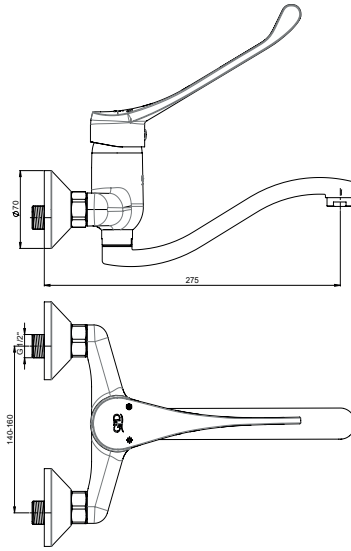

MAE45 - Aplike Eviye Bataryası

- Su tasarruflu özel aeratör (Köpük akış, kireç kırıcı, debi değeri:8lt/dk)
- Özel kartuş
- Döner borulu
- Açma kapamayı daha kolay kontrol için uzun ve ergonomik kumanda kolu
- Duş çıkış ucu uzunluğu 275 mm
- Batarya bağlantı dişleri 3/4"
- Eksantrik bağlantı dişleri 3/4"-1/2"
- İdeal çalışma basıncı 3-4 Bar
- Tesisatta oluşabilecek her türlü kirliliğin armatüre zararını önlemek için daire girişinde filtre kullanılması tavsiye edilir.

Kartuş Çapı : $\varnothing 40$
Yüzey : Krom
Koli Adedi : 4