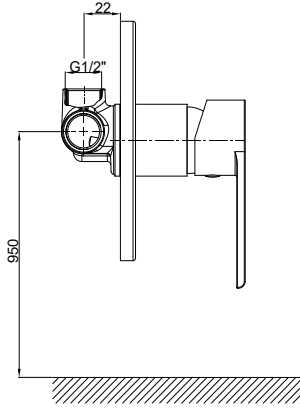

MAD65 MAD65-C Ankastre Duş Bataryası

- Özel kartuş ile • Kumanda kolu orta konumda iken soğuk suda açılma özelliği kartuş ile
- Tüm ankastre duş başlıkları veya GGR05 kullanılarak el duşları ile uyumludur.
- Bağlantı ölçüleri 1/2" (iç diş)
- Montajı sıva altıdır.
- İdeal çalışma basıncı 3-4 Bar
- Tesisatta oluşabilecek her türlü kirliliğin armatüre zararını önlemek için daire girişinde filtre kullanılması tavsiye edilir.

Kartuş Çapı : ø35
Yüzey : Krom
Koli Adedi : 6