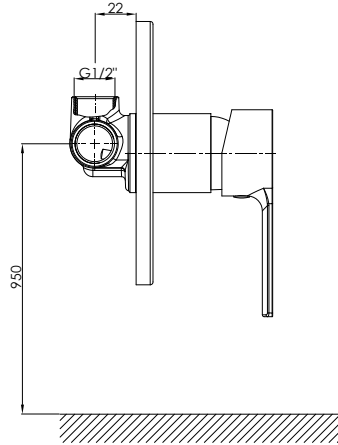

MAD55 - Ankastr Duş Bataryası

- Özel kartuş
- Tüm ankastr duş başlıkları veya GGR05 kullanılarak tüm el duşları ile uyumludur.
- Bağlantı ölçüleri 1/2" (iç dış)
- Montajı sıva altıdır.
- İdeal çalışma basıncı 3-4 Bar
- Tesisatta oluşabilecek her türlü kirliliğin armatüre zararını önlemek için daire girişinde filtre kullanılması tavsiye edilir.

Kartuş Çapı : $\varnothing 35$
Yüzey : Krom
Koli Adedi : 6