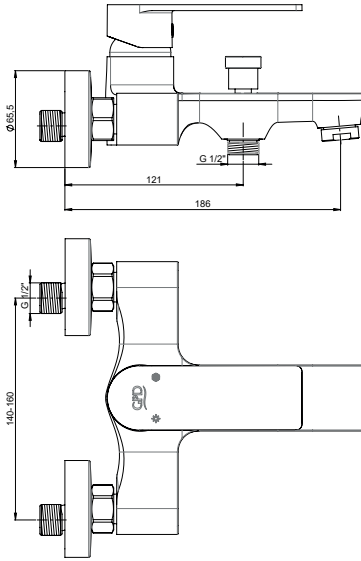

Kartuş Çapı : ø35

Yüzey : Krom

Koli Adedi : 4

RENK KARTELASI

Gold

MBB155 - Banyo Bataryası

- Özel aeratör (Debi değeri:16lt/dk)
- Özel kartuş
- Çıkış ucu uzunluğu 186 mm
- Kilitleme sistemine sahip yönlendirici ünitesi
- Batarya bağlantı dişleri 3/4"
- Eksantrik bağlantı dişleri 3/4"-1/2"
- Spiral hortum bağlantı dişleri 1/2"
- İdeal çalışma basıncı 3-4 Bar
- Tesisatta oluşabilecek her türlü kirliliğin armatüre zararını önlemek için daire girişinde filtre kullanılması tavsiye edilir.