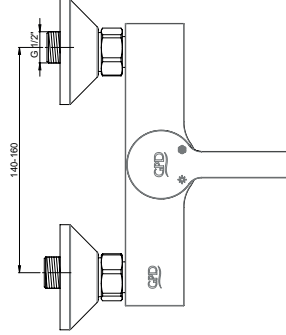

MDB55 - Duş Bataryası

- Özel kartuş
- Duş çıkış ucu uzunluğu 62 mm
- Batarya bağlantı dişleri 3/4"
- Eksantrik bağlantı dişleri 3/4"-1/2"
- Spiral hortum bağlantı dişleri 1/2"
- İdeal çalışma basıncı 3-4 Bar
- Tesisatta oluşabilecek her türlü kirliliğin armatüre zararını önlemek için daire girişinde filtre kullanılması tavsiye edilir.

Kartuş Çapı : ø35
Yüzey : Krom
Koli Adedi : 6

MTB55 - Taharet Bataryası (STS01 ile birlikte)

- Duş çıkış ucu uzunluğu 50 mm
- Batarya bağlantı dişleri 3/4"
- Eksantrik bağlantı dişleri 3/4"-1/2"
- Spiral hortum bağlantı dişleri 1/2"
- Sprey taharet seti (STS01) ile birlikte
- Spiral hortum boyu 120 cm
- İdeal çalışma basıncı 3-4 Bar
- Tesisatta oluşabilecek her türlü kirliliğin armatüre zararını önlemek için daire girişinde filtre kullanılması tavsiye edilir.

Kartuş Çapı : ø35
Yüzey : Krom
Koli Adedi : 6