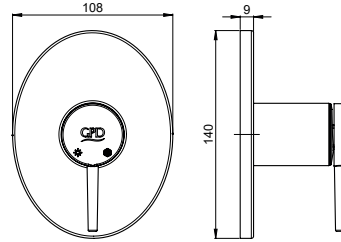

Yüzey : Krom

Koli Adedi : 8

YENİ

RENK KARTELASI

Siyah

SUD195 - Aduro Ankastre Duş Siva Üstü Grubu

- Ø35'lik
- Oval rozet
- Rozet eni 108 mm
- Rozet boyu 140 mm
- Rozet yüksekliği 9 mm
- Gildo serisine ait kol ile birlikte