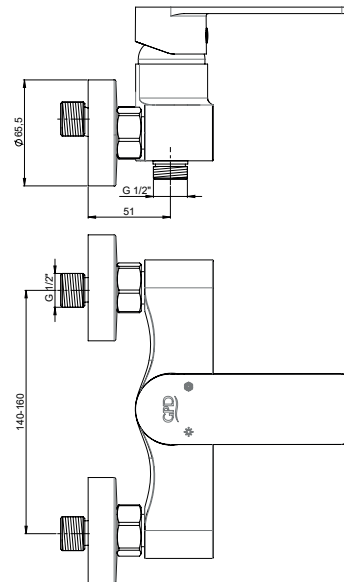

Kartuş Çapı : ø35

Yüzey : Krom

Koli Adedi : 4

RENK KARTELASI

Gold

MDB155 - Duş Bataryası

- Özel kartuş
- Duş çıkış ucu uzunluğu 51 mm
- Batarya bağlantı dişleri 3/4"
- Eksantrik bağlantı dişleri 3/4"-1/2"
- Spiral hortum bağlantı dişleri 1/2"
- İdeal çalışma basıncı 3-4 Bar
- Tesisatta oluşabilecek her türlü kirliliğin armatüre zararını önlemek için daire girişinde filtre kullanılması tavsiye edilir.