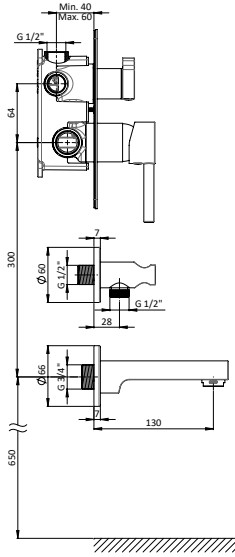

MCA71 - Ankastr Banyo Bataryası (3 Yönlü Yönlendirici ve Duş Çıkışı ile)

- Su tasarruflu özel aeratör (Köpük akış, kireç kırıcı, debi değeri: 12lt/dk)
- Özel kartuş
- 3 yönlü seramik yönlendirici
- Hem ankastr duş başlığı, hem el duşu, hem de gaga ile kullanılabilen sistem
- Tüm ankastr duş başlıkları ile uyumludur.
- Plastik koruma kapaklı
- Eğik montajı engellemek için su terazisi ile birlikte
- Çıkış ucu uzunluğu 130 mm
- Sıcak-Soğuk su tesisat bağlantı ölçüleri 1/2" (Talep edildiğinde 3/4" üretilebilir)
- Çıkış ucu bağlantı ölçüsü 3/4" (Talep edildiğinde özel nipel ile 1/2" ölçüye dönüştürülebilir)
- İdeal çalışma basıncı 3-4 Bar
- Tesisatta oluşabilecek her türlü kirliliğin armatüre zararını önlemek için daire girişinde filtre kullanılması tavsiye edilir.

Kartuş Çapı : ø35

Yüzey : Krom

Koli Adedi : 4