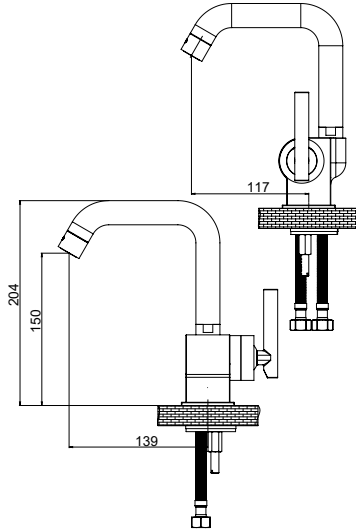

Kartuş Çapı : ø35
Yüzey : Krom
Koli Adedi : 4

MLB100 - Lavabo Bataryası

RENK KARTELASI

Siyah

- Özel tasarım kumanda kolu
- Su tasarruflu özel aeratör (Köpüklü akış, kireç kırıcı, debi değeri:8lt/dk)
- Özel kartuş
- Döner borulu
- Çıkış ucu uzunluğu 117 mm
- Çıkış ucu yüksekliği 150 mm
- Sıcak ve soğuk su fleks hortum bağlantı ölçüleri M10x1-3/8" 40cm
- İdeal çalışma basıncı 3-4 Bar
- Tesisatta oluşabilecek her türlü kirliliğin armatüre zararını önlemek için ürün ile birlikte filtrelili ara musluk kullanılması tavsiye edilir.