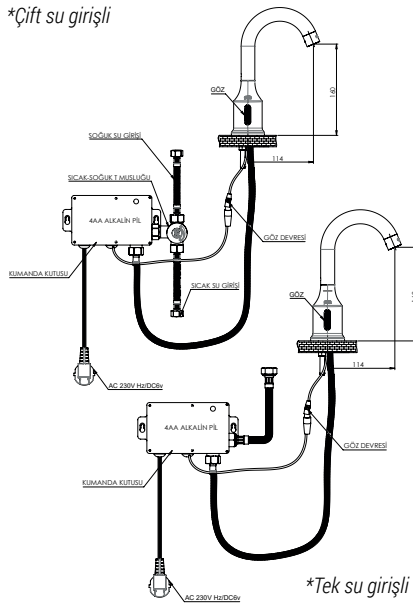

RENK KARTELASI

*Çift su girişli

FLB10 Çift Su Girişli Fotoselli Lavabo Bataryası

FLB10-2 Tek Su Girişli Fotoselli Lavabo Bataryası

- Su tasarruflu özel aeratör (Köpük akış, kireç kırıcı, debi değeri:8lt/dk)
- Çıkış ucu uzunluğu 110 mm
- Çıkış ucu yüksekliği 105 mm
- Mikrobilgisayar ile kumanda edilir. Bir dakika geçtikten sonra, su israfını önlemek amacıyla, kendi kendine suyu durduracak şekilde ayarlanmıştır.
- Ayarlanabilir algılama mesafesi (12-18 cm)
- AC ve DC desteği, AC kapatıldığında DC otomatik devreye girer. (AC 230 V Hz / DC 6V)(4-AA Alkalin Pil)
- Hem elektrik hem pil ile çalışmaktadır.
- Pil ömrü 2 Yıl (4000 kullanım/ay)
- Çift su girişli T musluğu sayesinde hem sıcak hem soğuk su kullanma imkanı
- Su sıcaklığı 0,1-60°C
- İdeal çalışma basıncı 3-4 Bar
- Tesisatta oluşabilecek her türlü kirliliğin armatüre zararını önlemek için ürün ile birlikte filtrelere ara musluk kullanılması tavsiye edilir.

Yüzey : Krom
Koli Adedi : 4

RENK KARTELASI

*Çift su girişli

FLB11 Çift Su Girişli Fotoselli Lavabo Bataryası

FLB11-2 Tek Su Girişli Fotoselli Lavabo Bataryası

- Su tasarruflu özel aeratör (Köpük akış, kireç kırıcı, debi değeri:8lt/dk)
- Döner Borulu (360°C)
- Çıkış ucu uzunluğu 114 mm
- Çıkış ucu yüksekliği 160 mm
- Mikrobilgisayar ile kumanda edilir. Bir dakika geçtikten sonra, su israfını önlemek amacıyla, kendi kendine suyu durduracak şekilde ayarlanmıştır.
- Ayarlanabilir algılama mesafesi (12-18 cm)
- AC ve DC desteği, AC kapatıldığında DC otomatik devreye girer. (AC 230 V Hz / DC 6V)(4-AA Alkalin Pil)
- Hem elektrik hem pil ile çalışmaktadır.
- Pil ömrü 2 Yıl (4000 kullanım/ay)
- Çift su girişli T musluğu sayesinde hem sıcak hem soğuk su kullanma imkanı
- Sıcak ve Soğuk su fleks hortum bağlantı ölçüleri 3/8" 40 cm
- Su sıcaklığı 0,1-60°C
- İdeal çalışma basıncı 3-4 Bar
- Tesisatta oluşabilecek her türlü kirliliğin armatüre zararını önlemek için ürün ile birlikte filtrelere ara musluk kullanılması tavsiye edilir.