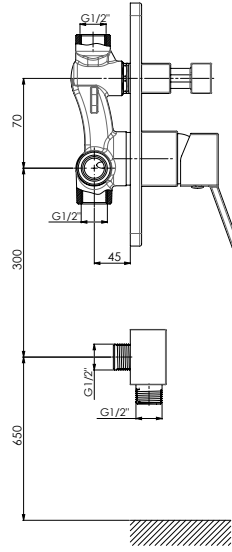

RENK KARTELASI

MKB135 - Ankastr Kabin Bataryası

- Özel tasarım kare rozet ve kare yönlendirici kulbu, kare kartuş gömleği
- Tüm ankastr duş başlıkları ve tüm el duşları ile uyumludur.
- Çıkış ucu uzunluğu 17,5 mm
- Duş çıkış spiral hortum bağlantı ölçüsü 1/2"
- Çıkış ucu bağlantı ölçüsü 1/2"
- Montajı sıva altıdır.
- İdeal çalışma basıncı 3-4 Bar
- Tesisatta oluşabilecek her türlü kirliliğin armatüre zararını önlemek için daire girişinde filtre kullanılması tavsiye edilir.