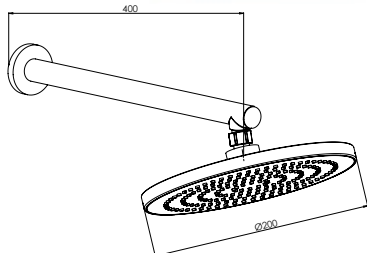

ADS05 - Ankastr Duş Seti (200x200 mm - Duvardan)

- Yağmurlama akışlı ankastr duş başlığı (Plastik) (200x200)
- Dirsek mesafesi 400 mm
- Pirinç boru grubu

Yüzey : Krom
Koli Adedi : 4