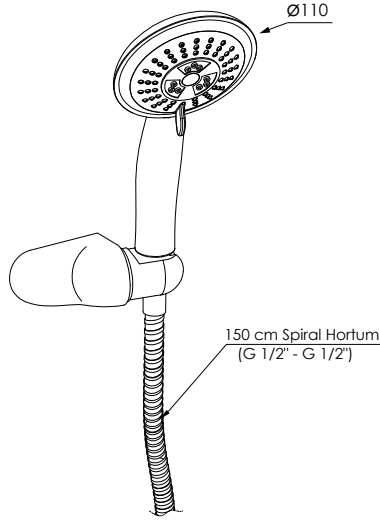

DUŞ SETLERİ

DST43 - Askılı Duş Seti (3 Fonksiyonlu Ø110)

- 3 fonksiyonlu
- Kireç kırıcı
- Masaj etkili
- 150 cm spiral hortum (1/2" - 1/2") (360° dönerek dolaşmayı engelleyen sistem)(1/2" - 3/4" adaptör ile birlikte)
- Talep edildiğinde HOR212 PVC hortum ile üretilebilir

Yüzey : Krom
Koli Adedi : 12