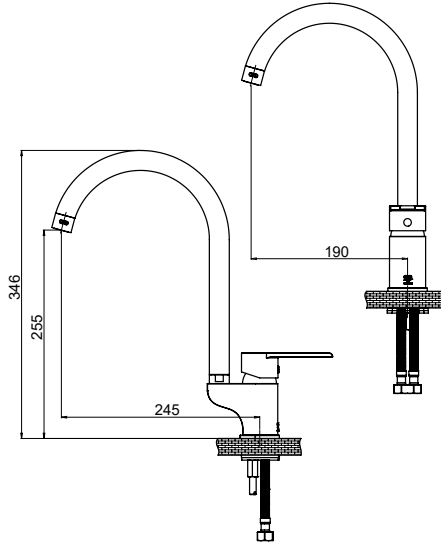

MTE65 MTE65-C Tek Gövde Eviye Bataryası

- Özel kartuş ile • Kumanda kolu orta konumda iken soğuk suda açılma özelliği kartuş ile
- Su tasarruflu özel aeratör (Köpük akış, kireç kırıcı, debi değeri:8lt/dk)
- Döner borulu
- Çıkış ucu uzunluğu 190 mm
- Çıkış ucu yüksekliği 255 mm
- Sıcak ve soğuk su fleks hortum bağlantı ölçüleri M10x1-3/8" 40cm
- İdeal çalışma basıncı 3-4 Bar
- Tesisatta oluşabilecek her türlü kirliliğin armatüre zararını önlemek için ürün ile birlikte filtrelili ara musluk kullanılması tavsiye edilir.

Kartuş Çapı : ø35
Yüzey : Krom
Koli Adedi : 8