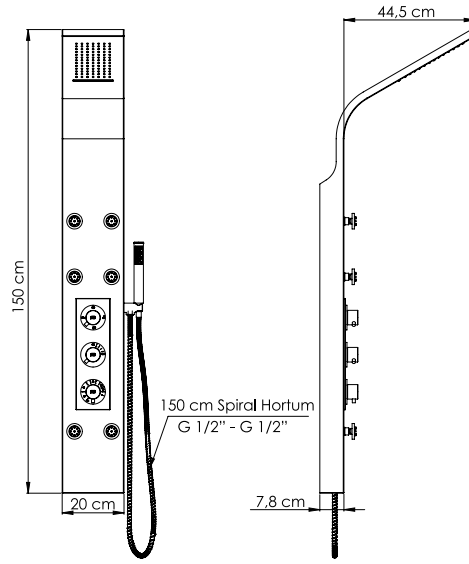

DUŞ PANELLERİ

DSP06 - Duş Paneli

- Bambu görünümlü kaplama
- Paslanmaz metal
- Ürün ölçüleri: 150x20 cm
- Serbest su akışı (Şelale akış)
- 6 adet hareketli su jeti
- Termostatik kontrol
- 150 cm spiral hortum (1/2" - 1/2")
- Tek fonksiyonlu el duşu (Masaj etkili, kireç kırıcı)
- Tepe duşuna, su jetlerine, el duşuna ve şelale akışına yönlendirme ünitesi
- İdeal çalışma basıncı 3-4 bar
- Tesisatta oluşabilecek her türlü kirliliğin ürüne zararını önlemek için daire girişinde filtre kullanılması tavsiye edilir.

Yüzey : Bambu
Koli Adedi : 1