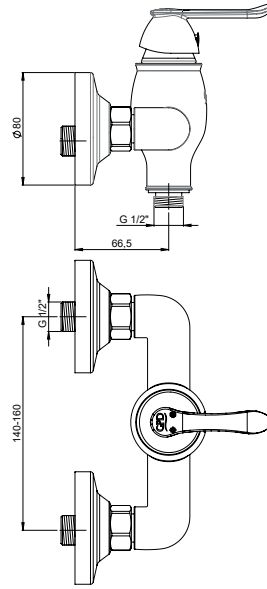

MDB150 - Duş Bataryası

- Özel kartuş
- Duş çıkış ucu uzunluğu 66,5 mm
- Batarya bağlantı dişleri 3/4"
- Eksantrik bağlantı dişleri 3/4"-1/2"
- Spiral hortum bağlantı dişleri 1/2"
- İdeal çalışma basıncı 3-4 Bar
- Tesisatta oluşabilecek her türlü kirliliğin armatüre zararını önlemek için daire girişinde filtre kullanılması tavsiye edilir.

Kartuş Çapı : ø35

Yüzey : Krom

Koli Adedi : 4