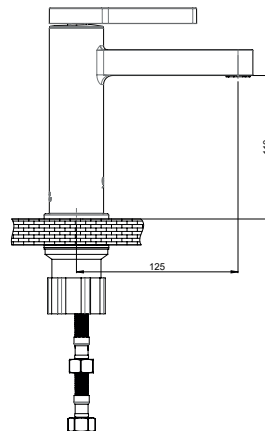

MLB165 - Lavabo Bataryası

- Su tasarruflu özel aeratör (Köpük akış, kireç kırıcı,debi değeri:6lt/dk)
- Çıkış ucu uzunluğu 125 mm
- Çıkış ucu yüksekliği 110 mm
- Sıcak ve soğuk su fleks hortum bağlantı ölçüleri M10x1-3/8" 50cm
- İdeal çalışma basıncı 3-4 Bar
- Tesisatta oluşabilecek her türlü kirliliğin armatüre zararını önlemek için ürün ile birlikte filtrelili ara musluk kullanılması tavsiye edilir.

Kartuş Çapı : ø35
Yüzey : Krom
Koli Adedi : 8

*Renk kartelasında bulunan seçenekler için minimum adetler satış ekibimiz tarafından belirlenmektedir.

*Gül Pres Döküm San. A.Ş. ürünler ve teknik detaylarda değişiklik yapma hakkına sahiptir.