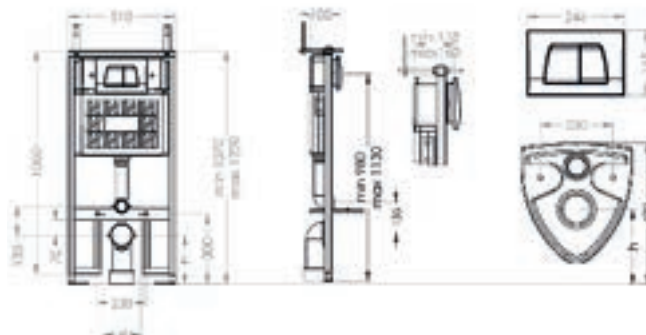

RZV03 - Gömme Rezervuar + Mat Gri Buton

- 3 lt/6 lt ayarlanabilir su kapasitesi
- 10 cm genişlik
- Sessiz ve hızlı dolum
- Kolay montaj alçıpan tipi
- Asma klozetlere uyumlu
- Çift kademeli buton
- Tavsiye edilen çalışma basıncı 3-5 bar

Koli Adedi : 1

*Renk kartelasında bulunan seçenekler için minimum adetler satış ekibimiz tarafından belirlenmektedir.

*Gül Pres Döküm San. A.Ş. ürünler ve teknik detaylarda değişiklik yapma hakkına sahiptir.