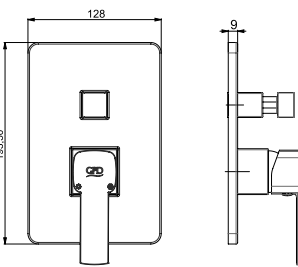

SUG160 - Pedra Ankastre Batarya Sıva Üstü Grubu

- Ø35'lik
- Dikdörtgen rozet ve kare yönlendirici kulbu
- Kare kartuş gömleği
- Rozet eni 128 mm
- Rozet boyu 193,5 mm
- Rozet yüksekliği 9 mm
- Pedra serisine ait kol ile birlikte
- Resimde görülen yönlendiricinin alt grubu hariçtir.

Yüzey : Krom
Koli Adedi : 8

*Renk kartelasında bulunan seçenekler için minimum adetler satış ekibimiz tarafından belirlenmektedir.

*Gül Pres Döküm San. A.Ş. ürünler ve teknik detaylarda değişiklik yapma hakkına sahiptir.