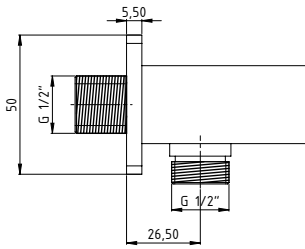

DCD01 - Duş Çıkış Dirseği (Kare)

- Tesisat bağlantısı G 1/2"
- Duş çıkış bağlantısı G 1/2"

Yüzey : Krom
Koli Adedi : 8

RENK KARTELASI

Siyah