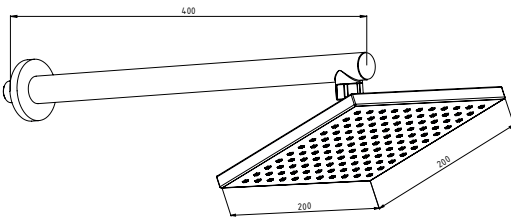

DUŞ BAŞLIKLARI

ADS02 - Ankastr Duş Seti (Ø97) (3 Fonksiyonlu - Duvardan)

- 3 fonksiyonlu (Ø97)
- Kireç kırıcı
- Masaj etkili
- Dirsek mesafesi 140 mm
- Pirinç boru grubu

Yüzey : Krom
Koli Adedi : 12

ADS03 - Ankastr Duş Seti (Ø85) (5 Fonksiyonlu - Duvardan)

- 5 fonksiyonlu (Ø85)
- Kireç kırıcı
- Masaj etkili
- Dirsek mesafesi 140 mm
- Pirinç boru grubu

Yüzey : Krom
Koli Adedi : 12

REVİZE

ADS05 - Ankastr Duş Seti (200x200 mm - Duvardan)

- Yağmurlama akışlı ankastr duş başlığı (Plastik) (200x200)
- Dirsek mesafesi 400 mm
- Pirinç boru grubu

Yüzey : Krom
Koli Adedi : 4

ADS07 - Ankastr Duş Seti (Ø200 - Duvardan)

- Yağmurlama akışlı ankastr duş başlığı (Plastik) (Ø200)
- Dirsek mesafesi 400 mm
- Pirinç boru grubu

Yüzey : Krom
Koli Adedi : 4

*Renk kartelasında bulunan seçenekler için minimum adetler satış ekibimiz tarafından belirlenmektedir.

*Gül Pres Döküm San. A.Ş. ürünler ve teknik detaylarda değişiklik yapma hakkına sahiptir.