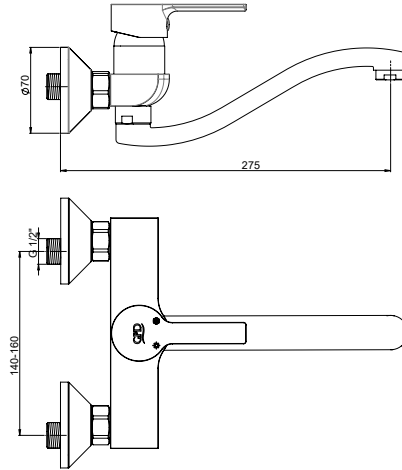

Kartuş Çapı : ø35

Yüzey : Krom

Koli Adedi : 8

MAE55 - Aplike Eviye Bataryası

RENK KARTELASI

Siyah

- Su tasarruflu özel aeratör (Köpük akış, kireç kırıcı, debi değeri:8lt/dk)
- Özel kartuş
- Döner borulu
- Duş çıkış ucu uzunluğu 275 mm
- Batarya bağlantı dişleri 3/4"
- Eksantrik bağlantı dişleri 3/4"-1/2"
- İdeal çalışma basıncı 3-4 Bar
- Tesisatta oluşabilecek her türlü kirliliğin armatüre zararını önlemek için daire girişinde filtre kullanılması tavsiye edilir.