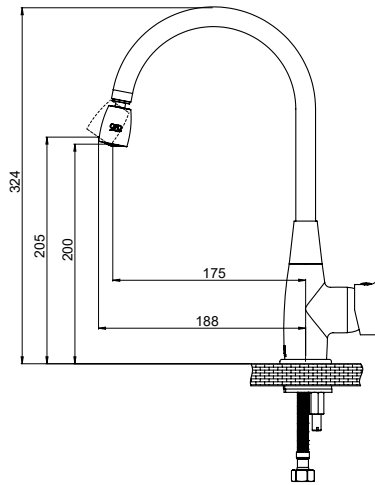

MTE55 - Tek Gövde Eviye Bataryası

- Mafsallı, su tasarruflu özel aeratör (Köpük akış, kireç kırıcı, debi değeri:8lt/dk)
- Özel kartuş
- Döner borulu
- Çıkış ucu uzunluğu 175 mm - 188 mm
- Çıkış ucu yüksekliği 200 mm - 205 mm
- Sıcak ve soğuk su fleks hortum bağlantı ölçüleri M10x1-3/8" 40cm
- İdeal çalışma basıncı 3-4 Bar
- Tesisatta oluşabilecek her türlü kirliliğin armatüre zararını önlemek için ürün ile birlikte filtrelili ara musluk kullanılması tavsiye edilir.

Kartuş Çapı : ø35
Yüzey : Krom
Koli Adedi : 8

*Renk kartelasında bulunan seçenekler için minimum adetler satış ekibimiz tarafından belirlenmektedir.

*Gül Pres Döküm San. A.Ş. ürünler ve teknik detaylarda değişiklik yapma hakkına sahiptir.