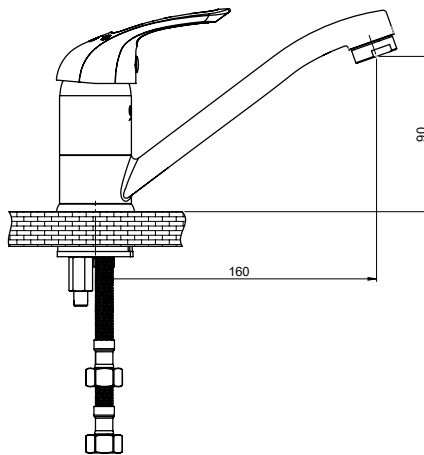

MDL120 - Döner Lavabo Bataryası

- Su tasarruflu özel aeratör (Köpük akış, kireç kırıcı, debi değeri:8lt/dk)
- Döner borulu
- Çıkış ucu uzunluğu 160 mm
- Çıkış ucu yüksekliği 90 mm
- Sıcak ve soğuk su fleks hortum bağlantı ölçüleri M10x1-3/8" 40cm
- İdeal çalışma basıncı 3-4 Bar
- Tesisatta oluşabilecek her türlü kirliliğin armatüre zararını önlemek için ürün ile birlikte filtrelili ara musluk kullanılması tavsiye edilir.

Kartuş Çapı : ø35
Yüzey : Krom
Koli Adedi : 8

*Renk kartelasında bulunan seçenekler için minimum adetler satış ekibimiz tarafından belirlenmektedir.

*Gül Pres Döküm San. A.Ş. ürünler ve teknik detaylarda değişiklik yapma hakkına sahiptir.