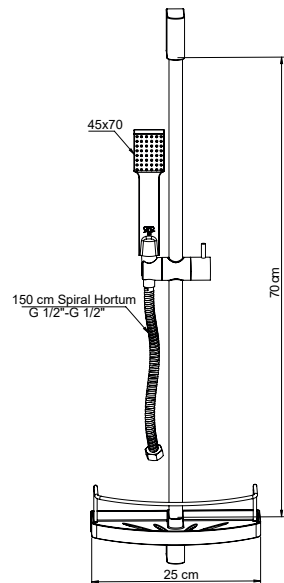

DST61 - Sürgülü Duş Seti (Tek Fonksiyonlu 45x70)

- Kare tasarımlı el duşu
- Tek fonksiyonlu
- Kireç kırıcı
- Masaj etkili
- Ayarlanabilir sürgü boyu 70 cm
- Hem raf hem de askılık görevi üstlenen geniş raf tasarımı (Raf ölçüsü: 25x13 cm)
- 150 cm spiral hortum (1/2" - 1/2") (360° dönerek dolaşmayı engelleyen sistem)(1/2" - 3/4" adaptör ile birlikte)
- Talep edildiğinde HOR212 PVC hortum ile üretilebilir

Yüzey : Krom
Koli Adedi : 12

**PVD ve siyah kaplamalı ürünlerdeki renkler stüdyo çekiminden dolayı orijinali ile kısmen farklılık gösterebilir.

*Renk kartelasında bulunan seçenekler için minimum adetler satış ekibimiz tarafından belirlenmektedir.

*Gül Pres Döküm San. A.Ş. ürünler ve teknik detaylarda değişiklik yapma hakkına sahiptir.