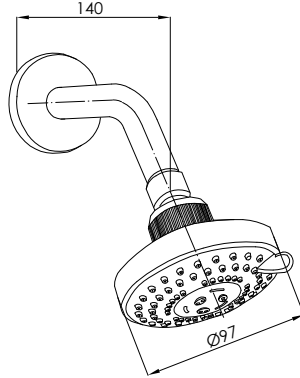

DUŞ SETLERİ

DST27-A - Duş Seti

DUŞ BAŞLIKLARI

ADS02 - Ankastr Duş Seti (Ø97) (3 Fonksiyonlu - Duvardan)

- 3 fonksiyonlu (Ø97)
- Kireç kırıcı
- Masaj etkili
- Dirsek mesafesi 140 mm
- Pirinç boru grubu

Yüzey : Krom
Koli Adedi : 12