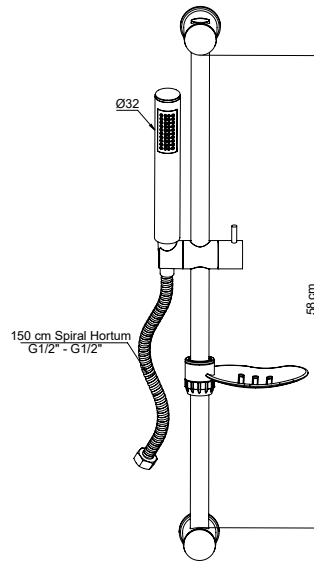

DST63-S - Sürgülü Duş Seti (Tek Fonksiyonlu Ø32)

- Tek fonksiyonlu
- Kireç kırıcı
- Masaj etkili
- Ayarlanabilir sürgü boyu 58 cm
- 150 cm spiral hortum (1/2" - 1/2")

Yüzey : Siyah
Koli Adedi : 4