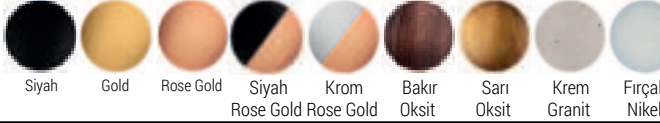

RENK KARTELASI

MTE180 - Tek Gövde Eviye Bataryası

- Su tasarruflu özel aeratör (Köpük akış, kireç kırıcı, debi değeri:8lt/dk)
- Özel kartuş
- Döner borulu
- Çıkış ucu uzunluğu 200 mm
- Çıkış ucu yüksekliği 267 mm
- Retro tasarım
- Seramik kol
- Sıcak ve soğuk su fleks hortum bağlantı ölçüleri M10x3/8" 40 cm
- İdeal çalışma basıncı 3-4 bar
- Tesisatta oluşabilecek her türlü kirliliğin armatüre zararını önlemek için ürün ile birlikte filtreli ara musluk kullanılması tavsiye edilir.

Kartuş Çapı : ø35
Yüzey : Krom
Koli Adedi : 8

*Renk kartelasında bulunan seçenekler için minimum adetler satış ekibimiz tarafından belirlenmektedir.

*Gül Pres Döküm San. A.Ş. ürünler ve teknik detaylarda değişiklik yapma hakkına sahiptir.