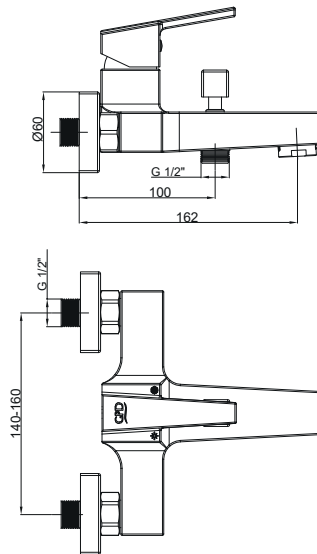

MBB85 Banyo Bataryası

- Özel kartuş ile
- Kumanda kolu orta konumda iken soğuk suda açılma özellikli kartuş ile
- Su tasarruflu 28x1 özel aeratör (Köpük akış, kireç kırıcı, debi değeri:16lt/dk)
- Çıkış ucu uzunluğu 162 mm
- Batarya bağlantı dişleri 3/4"
- Eksantirik bağlantı dişleri 3/4"-1/2"
- Spiral hortum bağlantı dişleri 1/2"
- İdeal çalışma basıncı 3-4 Bar
- Tesisatta oluşabilecek her türlü kirliliğin armatüre zararını önlemek için daire girişinde filtre kullanılması tavsiye edilir.

Kartuş Çapı : ø35
Yüzey : Krom
Koli Adedi : 4

*Renk kartelasında bulunan seçenekler için minimum adetler satış ekibimiz tarafından belirlenmektedir.

*Gül Pres Döküm San. A.Ş. ürünler ve teknik detaylarda değişiklik yapma hakkına sahiptir.