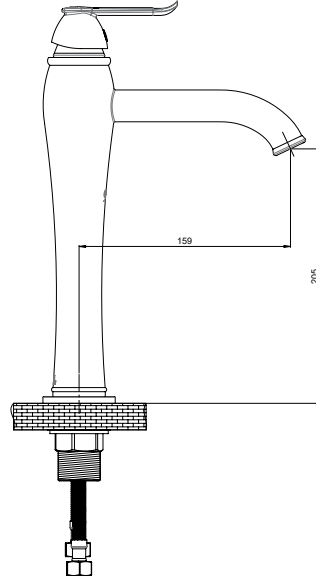

RENK KARTELASI

MSL150 - Set Üstü Lavabo Bataryası

- Özel aeratör (Debi değeri:8lt/dk)
- Özel kartuş
- Set üstü lavabolarda kullanabilmek için yüksek boy
- Çıkış ucu uzunluğu 159 mm
- Çıkış ucu yüksekliği 205 mm
- Sıcak ve soğuk su fleks hortum bağlantı ölçüleri M10x1-3/8" 40cm
- İdeal çalışma basıncı 3-4 Bar
- Tesisatta oluşabilecek her türlü kirliliğin armatüre zararını önlemek için ürün ile birlikte filtrelili ara musluk kullanılması tavsiye edilir.