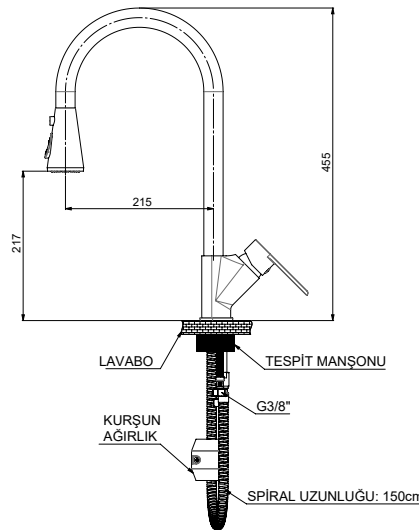

RENK KARTELASI

MES65 MES65-C Spiralli Eviye Bataryası (3 Fonksiyonlu)

- Özel kartuş ile • Kumanda kolu orta konumda iken soğuk suda açılma özelliği kartuş ile
- Su tasarruflu özel aeratör (Köpük akış, kireç kırıcı, debi değeri:8lt/dk)
- Döner borulu
- Yerinden çıkarılabilen 3 fonksiyonlu el duşu (Revize edilmiştir)(Düz akış,jet akış,püskürtme akışı)
- 150 cm spiral hortum
- Çıkış ucu uzunluğu 215 mm
- Çıkış ucu yüksekliği 217 mm
- Jet akışı sayesinde bulaşıkları sudan geçirirken ve lavabo içini temizlerken basınçlı su sayesinde kolaylık sağlanır.
- Sıcak ve soğuk su fleks hortum bağlantı ölçüleri M8x1-3/8" 50cm
- İdeal çalışma basıncı 3-4 Bar
- Tesisatta oluşabilecek her türlü kirliliğin armatüre zararını önlemek için ürün ile birlikte filtrelili ara musluk kullanılması tavsiye edilir.

Kartuş Çapı : ø35
Yüzey : Krom
Koli Adedi : 5