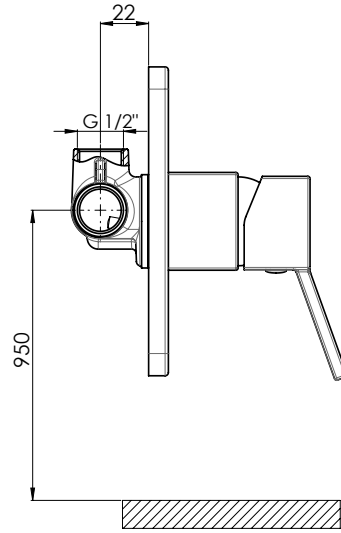

MAD135 - Ankastr Duş Bataryası

- Tüm ankastr duş başlıkları veya GGR04 kullanılarak tüm el duşları ile uyumludur.
- Bağlantı ölçüleri 1/2" (iç dış)
- Montajı sıva altıdır.
- İdeal çalışma basıncı 3-4 Bar
- Tesisatta oluşabilecek her türlü kirliliğin armatüre zararını önlemek için daire girişinde filtre kullanılması tavsiye edilir.

Kartuş Çapı : $\varnothing 35$
Yüzey : Krom
Koli Adedi : 6