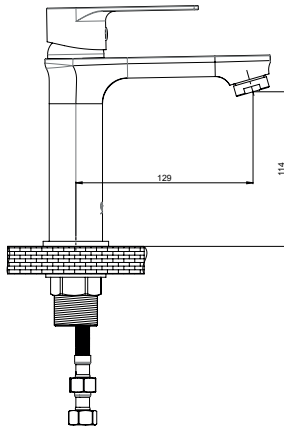

MLB155 - Lavabo Bataryası

- Özel aeratör (Debi değeri:8lt/dk)
- Özel kartuş
- Çıkış ucu uzunluğu 157 mm
- Çıkış ucu yüksekliği 145 mm
- Sıcak ve soğuk su fleks hortum bağlantı ölçüleri M10x1-3/8" 40cm
- İdeal çalışma basıncı 3-4 Bar
- Tesisatta oluşabilecek her türlü kirliliğin armatüre zararını önlemek için ürün ile birlikte filtrelili ara musluk kullanılması tavsiye edilir.

Kartuş Çapı : ø35
Yüzey : Krom
Koli Adedi : 8

RENK KARTELASI

Gold