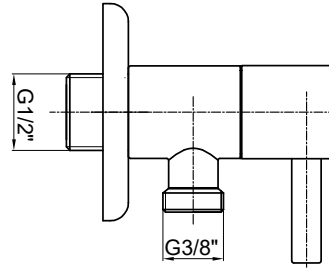

Kartuş Çapı : $\varnothing 40$
Yüzey : Krom
Koli Adedi : 4

RENK KARTELASI

Siyah

Gold

TMS70 - Taharet Musluğu

- Rozet çapı $\varnothing 60$ mm
- 90° seramik salmastra
- 3/8" bağlantıya uygun ölçü
- Musluk duvar bağlantı ölçüsü 1/2"