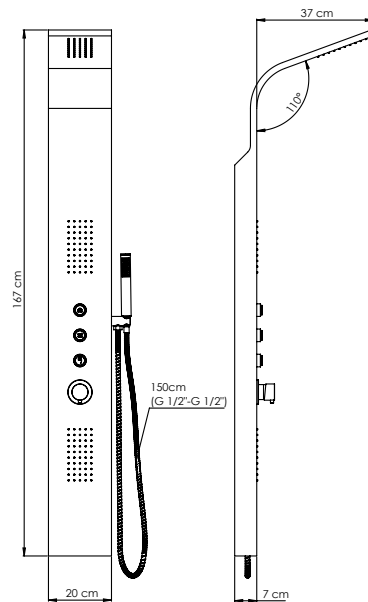

Yüzey : Beyaz + Cam
Koli Adedi : 1

DSP08 - Duş Paneli

- İnoks görünüm (anti parmak izi)
- Paslanmaz çelik malzeme
- Ürün ölçüleri 167x20x7
- 2 adet 5x10 silikon kireç kırıcı gövdeye ankastre su jeti
- 150 cm spiral hortum (1/2" - 1/2")
- Tek fonksiyonlu el duşu (Masaj etkili, silikon kireç kırıcı)
- Tepe duşuna, su jetlerine ve el duşuna yönlendirme (her işlev için ayrı ayrı hızlı açma düğmesi, tüm işlevler aynı anda çalışabilir)
- İdeal çalışma basıncı 3-4 Bar
- Tesisatta oluşabilecek her türlü kirliliğin ürüne zararını önlemek için daire girişinde filtre kullanılması tavsiye edilir.