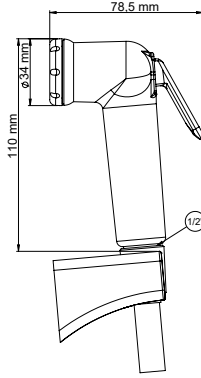

Devamlı Akış

Hızlı Akış

STS05 - Sprey Taharet Seti

- 120 cm spiral hortum (1/2" - 1/2") (360° dönerek dolaşmayı engelleyen sistem)
- 1/2" veya 3/8" ölçüye dönüştürülebilir (redüksiyon ile)
- Mandal basma yönünün tersine itildiğinde sürekli akış alabilme özelliği
- Yavaş akıtma özelliği
- Hızlı akıtma özelliği

Yüzey : Krom
Koli Adedi : 20