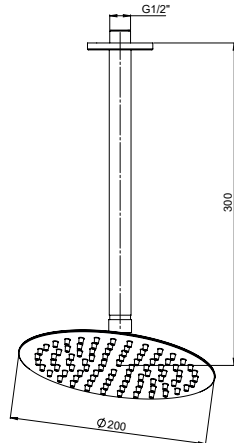

RENK KARTELASI

Gold Rose Gold

ADS18-S - Ankastr Düş Seti (Ø200-Tavandan)

- Yağmurlama akışlı ankastr düş başlığı (Paslanmaz) (Ø200)
- Tavan mesafesi 300 mm
- Pirinç boru grubu
- Tesisat bağlantısı G 1/2"

Yüzey : Siyah
Koli Adedi : 4

**PVD ve siyah kaplamalı ürünlerdeki renkler stüdyo çekiminden dolayı orijinali ile kısmen farklılık gösterebilir.

*Renk kartelasında bulunan seçenekler için minimum adetler satış ekibimiz tarafından belirlenmektedir.

*Gül Pres Döküm San. A.Ş. ürünler ve teknik detaylarda değişiklik yapma hakkına sahiptir.