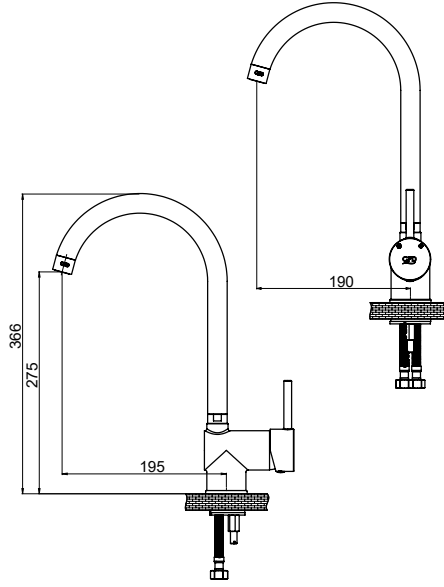

RENK KARTELASI

Siyah

MTE70 - Tek Gövde Eviye Bataryası

- Su tasarruflu özel aeratör (Köpük akış, kireç kırıcı, debi değeri:8lt/dk)
- Özel kartuş
- Döner borulu
- Çıkış ucu uzunluğu 190 mm
- Çıkış ucu yüksekliği 275 mm
- Sıcak ve soğuk su fleks hortum bağlantı ölçüleri M10x1-3/8" 40cm
- İdeal çalışma basıncı 3-4 Bar
- Tesisatta oluşabilecek her türlü kirliliğin armatüre zararını önlemek için ürün ile birlikte filtreli ara musluk kullanılması tavsiye edilir.