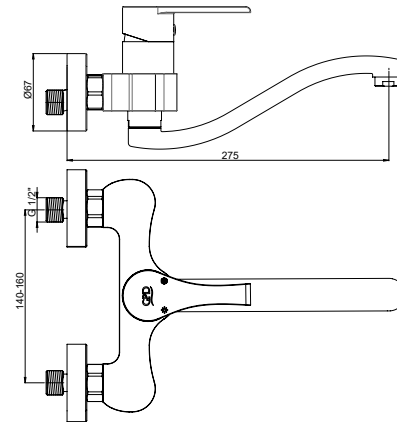

MAE65 - Aplike Eviye Bataryası

- Su tasarruflu özel aeratör (Köpük akış, kireç kırıcı, debi değeri:8lt/dk)
- Özel kartuş
- Döner borulu
- Duş çıkış ucu uzunluğu 275 mm
- Batarya bağlantı dişleri 3/4"
- Eksantrik bağlantı dişleri 3/4"-1/2"
- İdeal çalışma basıncı 3-4 Bar
- Tesisatta oluşabilecek her türlü kirliliğin armatüre zararını önlemek için daire girişinde filtre kullanılması tavsiye edilir.

Kartuş Çapı : ø35

Yüzey : Krom

Koli Adedi : 4

*Renk kartelasında bulunan seçenekler için minimum adetler satış ekibimiz tarafından belirlenmektedir.

*Gül Pres Döküm San. A.Ş. ürünler ve teknik detaylarda değişiklik yapma hakkına sahiptir.