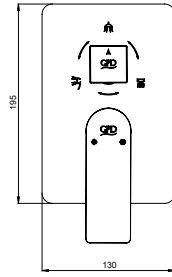

ANKASTRE BANYO VE DUŞ BATARYALARI SIVA ÜSTÜ GRUPLARI

SCU155 - Provido Ankastre Batarya Sıva Üstü Grubu

- ø35'lik
- Paslanmaz krom-nikel kaplı rozet
- Rozet eni 130 mm
- Rozet boyu 195 mm
- Rozet yüksekliği 2 mm
- Provido serisine ait kol ile birlikte
- Resimde görülen yönlendirici grubu hariçtir.

Yüzey : Krom
Koli Adedi : 8