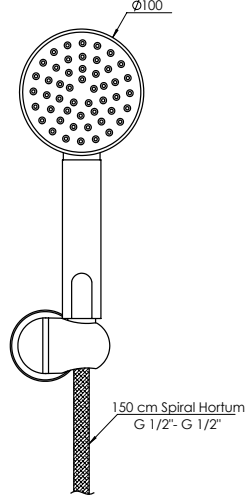

DUŞ SETLERİ

DST28-A - Askılı Duş Seti (Tek Fonksiyonlu Ø100)

- Tek fonksiyonlu
- 150 cm spiral hortum
- 1/2" - 3/4" adaptör ile birlikte

Yüzey : Gold (PVD Kaplama)
Koli Adedi : 4