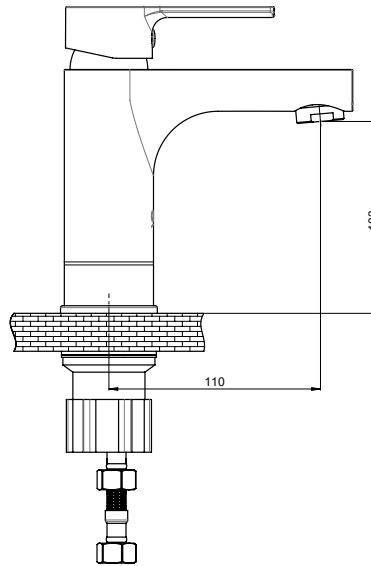

Kartuş Çapı : ø35
Yüzey : Krom
Koli Adedi : 8

YENİ

RENK KARTELASI

Siyah

MLB56 - Yükselticili Lavabo Bataryası

- Su tasarruflu özel aeratör (Köpük akış, kireç kırıcı, debi değeri:8lt/dk)
- Özel kartuş
- Çıkış ucu uzunluğu 110 mm
- Çıkış ucu yüksekliği 103 mm
- Sıcak ve soğuk su fleks hortum bağlantı ölçüleri M10x1-3/8" 40cm
- İdeal çalışma basıncı 3-4 Bar
- Tesisatta oluşabilecek her türlü kirliliğin armatüre zararını önlemek için ürün ile birlikte filtrelili ara musluk kullanılması tavsiye edilir.