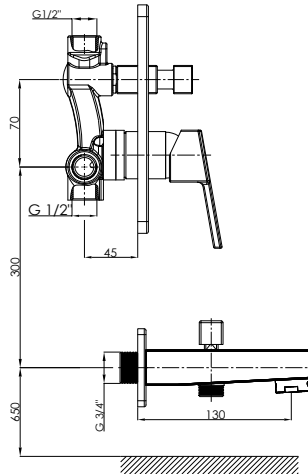

Kartuş Çapı : ø35

Yüzey : Krom

Koli Adedi : 4

RENK KARTELASI

Siyah

MTA85 MTA85-C Tam Ankastr Banyo Bataryası

- Özel kartuş ile
- Kumanda kolu orta konumda iken soğuk suda açılma özellikli kartuş ile
- Özel tasarım kare rozet ve kare yönlendirici kulbu, kare kartuş gömleği
- Su tasarruflu 28x1 özel aeratör (Köpük akış, kireç kırıcı, debi değeri:16lt/dk)
- Hem ankastr duş başlığı hemde el duşu kullanılabilen sistem
- Tüm ankastr duş başlıkları ve tüm el duşları ile uyumludur.
- Çıkış ucu uzunluğu 130 mm
- Çıkış ucu bağlantı ölçüsü 3/4" (Talep edildiğinde özel nipel ile 1/2" ölçüye dönüştürülebilir)
- Montajı sıva altıdır.
- İdeal çalışma basıncı 3-4 Bar
- Tesisatta oluşabilecek her türlü kirliliğin armatüre zararını önlemek için daire girişinde filtre kullanılması tavsiye edilir.