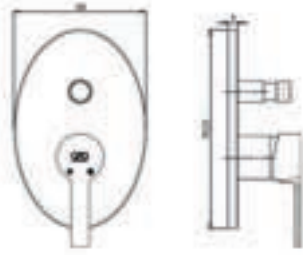

ANKASTRE BANYO VE DUŞ BATARYALARI SIVA ÜSTÜ GRUPLARI

RENK KARTELASI

Siyah