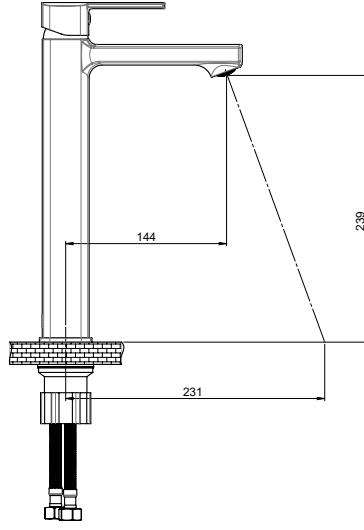

MSL160 - Set Üstü Lavabo Bataryası

- Su tasarruflu gizli (cache) aeratör (Köpük akış, kireç kırıcı, debi değeri: 8lt/dk)
- Özel kartuş
- Set üstü lavabolarda kullanabilmek için yüksek boy
- Çıkış ucu uzunluğu 144 mm
- Çıkış ucu yüksekliği 239 mm
- Sıcak ve soğuk su fleks hortum bağlantı ölçüleri M10x1-3/8" 70 cm
- İdeal çalışma basıncı 3-4 bar
- Tesisatta oluşabilecek her türlü kirliliğin armatüre zararını önlemek için ürün ile birlikte filtrelili ara musluk kullanılması tavsiye edilir.

Kartuş Çapı : ø35
Yüzey : Krom
Koli Adedi : 5