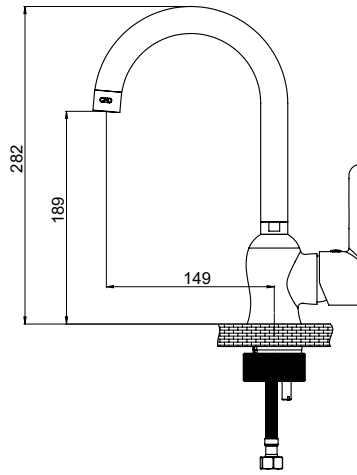

MTL75 - Tek Gövde Lavabo Bataryası

- Su tasarruflu özel aeratör (Köpük akış, kireç kırıcı, debi değeri:8lt/dk)
- Özel kartuş
- Döner borulu
- Çıkış ucu uzunluğu 149 mm
- Çıkış ucu yüksekliği 189 mm
- Sıcak ve soğuk su fleks hortum bağlantı ölçüleri M10x1-3/8" 40cm
- İdeal çalışma basıncı 3-4 Bar
- Tesisatta oluşabilecek her türlü kirliliğin armatüre zararını önlemek için ürün ile birlikte filtrelili ara musluk kullanılması tavsiye edilir.

Kartuş Çapı : ø35
Yüzey : Krom
Koli Adedi : 8