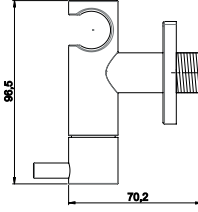

YENİ

RENK KARTELASI

Siyah Gold

STM70 - Espina Sprey Taharet Seti

- Aynı gövdede spreylen taharet el duşu askılığı ile taharat musluğu
- Rozet çapı $\varnothing 54$ mm
- 90° seramik salmastra
- $1/2''$ spiral hortum bağlantısına uygun ölçü
- Musluk duvar bağlantı ölçüsü $1/2''$