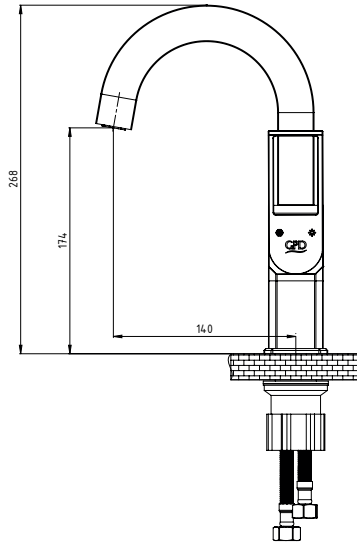

Kartuş Çapı : ø35
Yüzey : Krom
Koli Adedi : 8

YENİ

RENK KARTELASI

Siyah Siyah Fırçalı
Rose Gold Nikel

MTL190 - Tek Gövde Lavabo Bataryası

- Su tasarruflu özel aeratör (Köpük akış, kireç kırıcı,debi değeri:8lt/dk)
- Döner borulu 360°
- Çıkış ucu uzunluğu 140 mm
- Çıkış ucu yüksekliği 174 mm
- Sıcak ve soğuk su fleks hortum bağlantı ölçüleri M10x1-3/8" 50cm
- İdeal çalışma basıncı 3-4 Bar
- Tesisatta oluşabilecek her türlü kirliliğin armatüre zararını önlemek için ürün ile birlikte filtrelili ara musluk kullanılması tavsiye edilir.