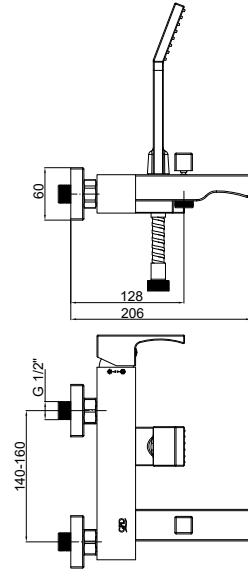

MBB105 - Banyo Bataryası

- Doğal su akışlı çıkış ucu
- Özel kartuş
- Özel tasarım el duşu ile birlikte (kireç kırıcı)
- 150 cm spiral hortum ile birlikte (1/2"-1/2")
- Çıkış ucu uzunluğu 206 mm
- Batarya bağlantı dişleri 3/4"
- Eksantrik bağlantı dişleri 3/4"-1/2"
- Spiral hortum bağlantı dişleri 1/2"
- İdeal çalışma basıncı 3-4 Bar
- Tesisatta oluşabilecek her türlü kirliliğın armatüre zararını önlemek için daire girişinde filtre kullanılması tavsiye edilir.

Kartuş Çapı : ø35
Yüzey : Krom
Koli Adedi : 4