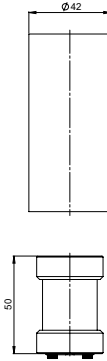

AUG05 - Ankastrre Duş Uzatma Grubu

- Ankastrre duş bataryaları için uzatma parçaları (yuvarlak hatlı tüm ankastrre duş ürünleri için)
- Uzatma ölçüsü 5 cm

Yüzey : Krom
Koli Adedi : 15

TMZ01 - Armatür Temizleyici ve Parlatici

- Kireç çözücü, ekstra parlaklık kazandırıcı, armatüre zarar vermeyen, kirlenmeyi geciktiren özel formül