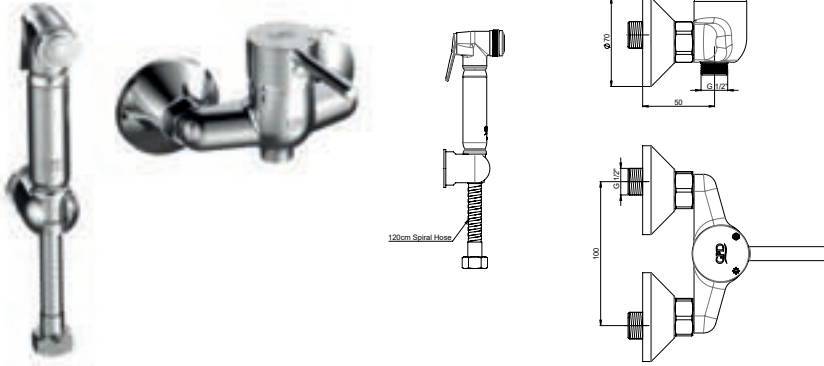

MTB70 - Taharet Bataryası (STS01 ile birlikte)

- Duş çıkış uzunluğu 50 mm
- Batarya bağlantı dişleri 3/4"
- Eksantrik bağlantı dişleri 3/4"-1/2"
- Spiral hortum bağlantı dişleri 1/2"
- Sprey taharet seti (STS01) ile birlikte
- Spiral hortum boyu 120 cm
- İdeal çalışma basıncı 3-4 Bar
- Tesisatta oluşabilecek her türlü kirliliğin armatüre zararını önlemek için daire girişinde filtre kullanılması tavsiye edilir.

Kartuş Çapı : ø35
Yüzey : Krom
Koli Adedi : 6