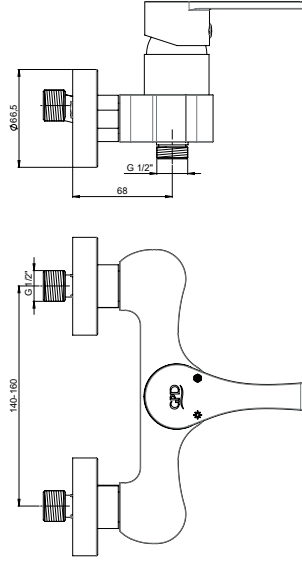

ATROS

RENK KARTELASI

Siyah

MDB65

MDB65-C

Duş Bataryası

- Özel kartuş ile • Kumanda kolu orta konumda iken soğuk suda açılma özelliği kartuş ile
- Duş çıkış uzunluğu 68 mm
- Batarya bağlantı dişleri 3/4"
- Eksantrik bağlantı dişleri 3/4"-1/2"
- Spiral hortum bağlantı dişleri 1/2"
- İdeal çalışma basıncı 3-4 Bar
- Tesisatta oluşabilecek her türlü kirliliğin armatüre zararını önlemek için daire girişinde filtre kullanılması tavsiye edilir.