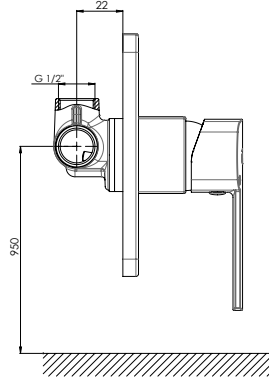

MAD160 - Ankastr Duş Bataryası

- Özel kartuş
- Tüm ankastr duş başlıkları veya GGR04 kullanılarak tüm el duşları ile uyumludur.
- Bağlantı ölçüleri 1/2" (iç dış)
- Montajı sıva altıdır.
- İdeal çalışma basıncı 3-4 Bar
- Tesisatta oluşabilecek her türlü kirliliğin armatüre zararını önlemek için daire girişinde filtre kullanılması tavsiye edilir.

Kartuş Çapı : ø35
Yüzey : Krom
Koli Adedi : 6