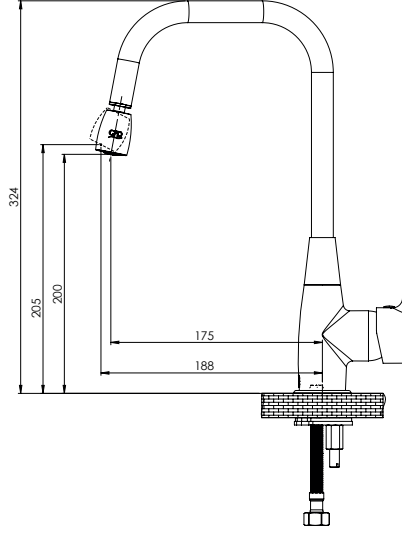

MTE56 - Döner L Borulu Eviye Bataryası

- Mafsallı, su tasarruflu özel aeratör (Köpük akış, kireç kırıcı, debi değeri:8lt/dk)
- Özel kartuş
- Döner borulu
- Döner başlıklı çıkış ucu
- Çıkış ucu uzunluğu 175 mm - 188 mm
- Çıkış ucu yüksekliği 200 mm - 205 mm
- Sıcak ve soğuk su fleks hortum bağlantı ölçüleri M10x1-3/8" 40cm
- İdeal çalışma basıncı 3-4 Bar
- Tesisatta oluşabilecek her türlü kirliliğin armatüre zararını önlemek için ürün ile birlikte filtreli ara musluk kullanılması tavsiye edilir.

Kartuş Çapı : ø35

Yüzey : Krom

Koli Adedi : 8

MAE55 - Aplike Eviye Bataryası