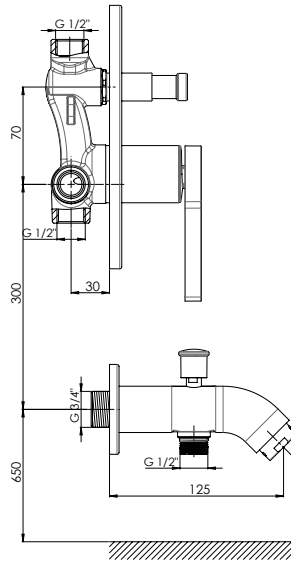

Kartuş Çapı : ø35

Yüzey : Krom

Koli Adedi : 4

RENK KARTELASI

Siyah

MTA165 - Tam Ankastr Banyo Bataryası

- Su tasarruflu özel aeratör (Köpük akış, kireç kırıcı, debi değeri:16lt/dk)
- Özel kartuş
- Hem ankastr duş başlığı hem de el duşu ile kullanılabilen sistem
- Tüm ankastr duş başlıkları ve tüm el duşları ile uyumludur.
- Çıkış ucu uzunluğu 125 mm
- Kilitlenmeli sistem yönlendirici
- Çıkış ucu bağlantı ölçüsü 3/4" (Talep edildiğinde özel nipel ile 1/2" ölçüye dönüştürülebilir)
- Montajı sıva altıdır.
- İdeal çalışma basıncı 3-4 Bar
- Tesisatta oluşabilecek her türlü kirliliğin armatüre zararını önlemek için daire girişinde filtre kullanılması tavsiye edilir.