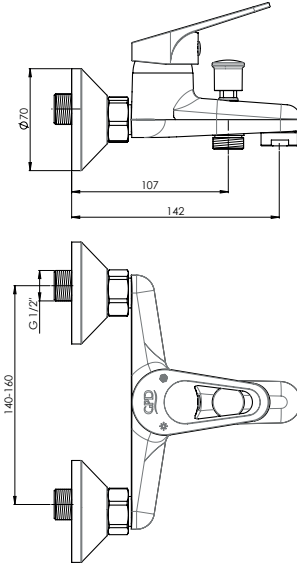

BB30 - Banyo Bataryası

- Özel aeratör (Köpüklü akış, kireç kırıcı,debi değeri:16lt/dk)
- Çıkış ucu uzunluğu 142 mm
- Batarya bağlantı dişleri 3/4"
- Eksantrik bağlantı dişleri 3/4" - 1/2"
- Spiral hortum bağlantı dişleri 1/2"
- İdeal çalışma basıncı 3-4 bar
- Tesisatta oluşabilecek her türlü kirliliğin armatüre zararını önlemek için daire filtre kullanılması tavsiye edilir.

Kartuş Çapı : ø35
Yüzey : Krom
Koli Adedi : 6