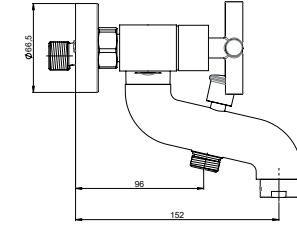

BNB05 - Banyo Bataryası

- Su tasarruflu özel aeratör (Köpük akış, kireç kırıcı, debi değeri:16lt/dk)
- 90° seramik salmastra
- Kilitleme sistemine sahip yönlendirici ünitesi
- Çıkış ucu uzunluğu 152 mm
- Batarya bağlantı dişleri 3/4"
- Eksantrik bağlantı dişleri 3/4"-1/2"
- Spiral hortum bağlantı dişleri 1/2"
- İdeal çalışma basıncı 3-4 Bar
- Tesisatta oluşabilecek her türlü kirliliğin armatüre zararını önlemek için daire girişinde filtre kullanılması tavsiye edilir.

Yüzey : Krom
Koli Adedi : 4