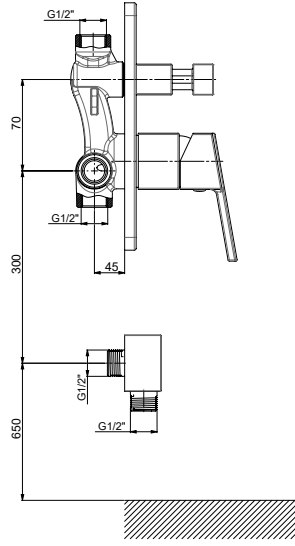

RENK KARTELASI

Siyah

MKB85 Ankastr Bataryası

- Özel kartuş ile
- Kumanda kolu orta konumda iken soğuk suda açılma özellikli kartuş ile
- Özel tasarım kare rozet ve kare yönlendirici kulbu, kare kartuş gömleği
- Tüm ankastr duş başlıkları ve tüm el duşları ile uyumludur.
- Duş çıkış ucu uzunluğu 17,5 mm
- Duş çıkış duvar bağlantı ölçüsü 1/2"
- Duş çıkış spiral hortum bağlantı ölçüsü 1/2"
- Montajı sıva altıdır.
- İdeal çalışma basıncı 3-4 Bar
- Tesisatta oluşabilecek her türlü kirliliğin armatüre zararını önlemek için daire girişinde filtre kullanılması tavsiye edilir.