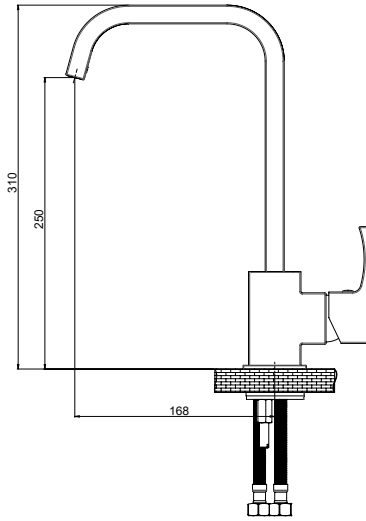

MTE105 - Tek Gövde Eviye Bataryası

- Gövde tasarımına uygun özel dikdörtgen aeratör (Köpüklü akış,kireç kırıcı)
- Özel kartuş
- Döner borulu
- Çıkış ucu uzunluğu 168 mm
- Çıkış ucu yüksekliği 250 mm
- Sıcak ve soğuk su fleks hortum bağlantı ölçüleri M10x1-3/8" 40cm
- İdeal çalışma basıncı 3-4 Bar
- Tesisatta oluşabilecek her türlü kirliliğin armatüre zararını önlemek için ürün ile birlikte filtreli ara musluk kullanılması tavsiye edilir.

Kartuş Çapı : ø35
Yüzey : Krom
Koli Adedi : 8