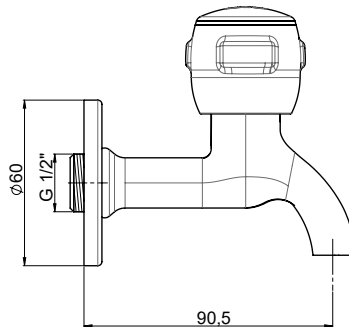

KMS30 - Rios Kısa Musluk

- 90° seramik salmastra
- Çıkış ucu uzunluğu 90,5 mm
- Rozet çapı Ø60
- İdeal çalışma basıncı 3-4 Bar
- Tesisatta oluşabilecek her türlü kirliliğin armatüre zararını önlemek için ürün ile birlikte filtrelili ara musluk kullanılması tavsiye edilir.

Yüzey : Krom
Koli Adedi : 50

*Renk kartelasında bulunan seçenekler için minimum adetler satış ekibimiz tarafından belirlenmektedir.

*Gül Pres Döküm San. A.Ş. ürünler ve teknik detaylarda değişiklik yapma hakkına sahiptir.