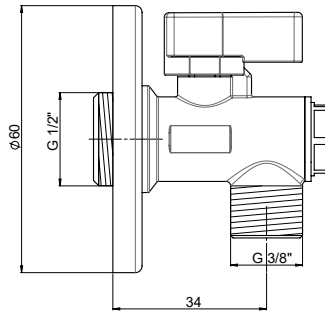

FK01 - Filtreli Ara Musluk

- Filtreli
- Küresel açma kapama
- Rozet çapı Ø60
- 3/8" fleks hortum bağlantısı
- Musluk duvar bağlantı ölçüsü 1/2"
- Nikel kaplamalı kumlu yüzey

Yüzey : Nikel
Koli Adedi : 100