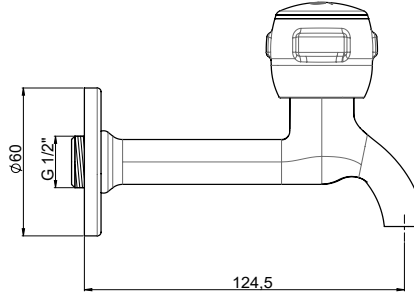

UMS30 - Rios Uzun Musluk

- 90° seramik salmastra
- Çıkış ucu uzunluğu 124,5 mm
- Rozet çapı Ø60
- Musluk duvar bağlantı ölçüsü 1/2"
- İdeal çalışma basıncı 3-4 Bar
- Tesisatta oluşabilecek her türlü kirliliğin armatüre zararını önlemek için daire girişinde filtre kullanılması tavsiye edilir.

Yüzey : Krom
Koli Adedi : 50