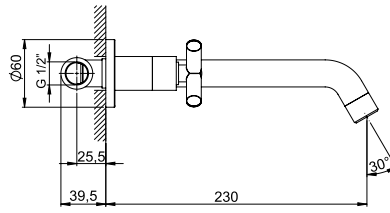

DAB05 - Duvardan Ankastr Lavabo Bataryası

- Su tasarruflu özel aeratör (Köpük akış, kireç kırıcı, debi değeri:8lt/dk)
- 90° seramik salmastra
- Montajı sıva altıdır.
- Çıkış ucu uzunluğu 230 mm
- Sıcak soğuk su volanları arası mesafe 173 mm
- İdeal çalışma basıncı 3-4 Bar
- Tesisatta oluşabilecek her türlü kirliliğin armatüre zararını önlemek için daire girişinde filtre kullanılması tavsiye edilir.

Yüzey : Krom
Koli Adedi : 8

*Renk kartelasında bulunan seçenekler için minimum adetler satış ekibimiz tarafından belirlenmektedir.

*Gül Pres Döküm San. A.Ş. ürünler ve teknik detaylarda değişiklik yapma hakkına sahiptir.