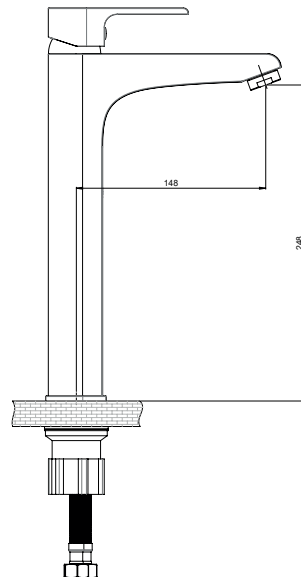

MSL65 Set Üstü Lavabo Bataryası

- Özel kartuş ile
- Kumanda kolu orta konumda iken soğuk suda açılma özellikli kartuş ile
- Su tasarruflu özel aeratör (Köpük akış, kireç kırıcı, debi değeri:8lt/dk)
- Set üstü lavabolarda kullanılabilmek için yüksek boy
- Çıkış ucu uzunluğu 148 mm
- Çıkış ucu yüksekliği 248 mm
- Sıcak ve soğuk su fleks hortum bağlantı ölçüleri M10x1-3/8" 70cm
- İdeal çalışma basıncı 3-4 Bar
- Tesisatta oluşabilecek her türlü kirliliğin armatüre zararını önlemek için ürün ile birlikte filtrelere ara musluk kullanılması tavsiye edilir.

Kartuş Çapı : Ø35
Yüzey : Krom
Koli Adedi : 5

*Renk kartelasında bulunan seçenekler için minimum adetler satış ekibimiz tarafından belirlenmektedir.

*Gül Pres Döküm San. A.Ş. ürünler ve teknik detaylarda değişiklik yapma hakkına sahiptir.