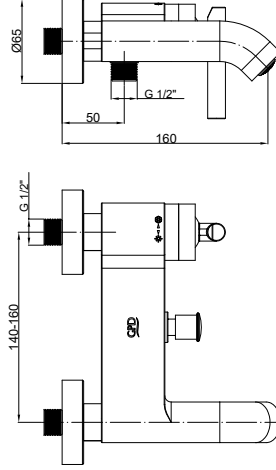

- Özel tasarım kumanda kolu
- Gizli (cache) aeratör (Köpük akış, kireç kırıcı, debi değeri:16lt/dk)
- Özel kartuş
- Kilitlemeli sisteme sahip yönlendirici ünitesi
- Çıkış ucu uzunluğu 160 mm
- Batarya bağlantı dişleri 3/4"
- Eksantrik bağlantı dişleri 3/4"-1/2"
- Spiral hortum bağlantı dişleri 1/2"
- İdeal çalışma basıncı 3-4 Bar
- Tesisatta oluşabilecek her türlü kirliliğin armatüre zararını önlemek için daire girişinde filtre kullanılması tavsiye edilir.

Kartuş Çapı : ø35
Yüzey : Krom
Koli Adedi : 4

MLB100 - Lavabo Bataryası