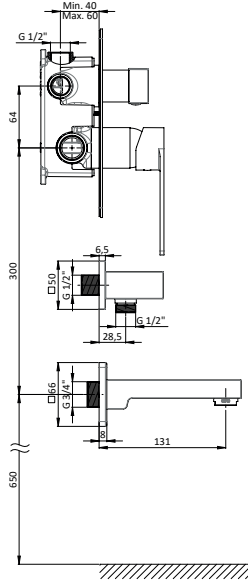

MCA156 - Ankastr Banyo Bataryası (3 Yollu Yönlendirici ve Duş Çıkışı ile)

- Su tasarruflu özel aeratör (Köpük akış, kireç kırıcı, debi değeri:12lt/dk)
- Özel kartuş
- 3 yönlü seramik yönlendirici
- Hem ankastr duş başlığı, hem el duşu, hem de gaga ile kullanılabilen sistem
- Tüm ankastr duş başlıkları ile uyumludur.
- Plastik koruma kapaklı
- Eğik montajı engellemek için su terazisi ile birlikte
- Çıkış ucu uzunluğu 131 mm
- Sıcak-Soğuk su tesisat bağlantı ölçüleri 1/2" (Talep edildiğinde 3/4" üretilebilir)
- Çıkış ucu bağlantı ölçüsü 3/4" (Talep edildiğinde özel nipel ile 1/2" ölçüye dönüştürülebilir)
- İdeal çalışma basıncı 3-4 Bar
- Tesisatta oluşabilecek her türlü kirliliğin armatüre zararını önlemek için daire girişinde filtre kullanılması tavsiye edilir.

Kartuş Çapı : ø35

Yüzey : Krom

Koli Adedi : 4