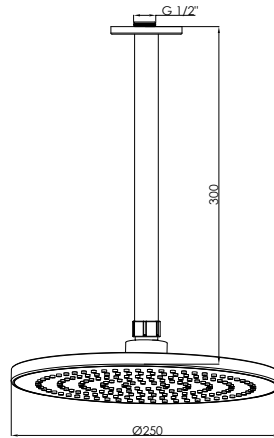

ADS16 - Ankastr Düş Seti (Ø250-Tavandan)

- Yağmurlama akışlı ankastr düş başlığı (Ø250)
- Tavan mesafesi 300 mm
- Pirinç boru grubu

Yüzey : Krom
Koli Adedi : 4