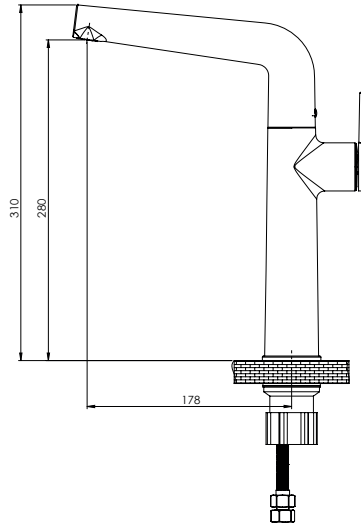

Kartuş Çapı : ø35
Yüzey : Krom
Koli Adedi : 8

YENİ

RENK KARTELASI

Siyah Siyah Fırçalı
Rose Gold Nikel

MLE195 - Set Üstü Lavabo / Eviye Bataryası

- Su tasarruflu özel aeratör (Köpük akış, kireç kırıcı,debi değeri:8lt/dk)
- Döner borulu 360°
- Çıkış ucu uzunluğu 178 mm
- Çıkış ucu yüksekliği 280 mm
- Sıcak ve soğuk su fleks hortum bağlantı ölçüleri M10x1-3/8" 50cm
- İdeal çalışma basıncı 3-4 Bar
- Tesisatta oluşabilecek her türlü kirliliğin armatüre zararını önlemek için ürün ile birlikte filtrelili ara musluk kullanılması tavsiye edilir.