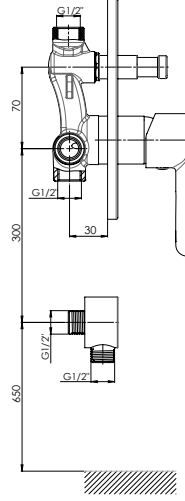

MKB75 - Ankastr Kabin Bataryası

- Özel kartuş
- Tüm ankastr duş başlıkları ve tüm el duşları ile uyumludur.
- Çıkış ucu uzunluğu 17,5 mm
- Duş çıkış spiral hortum bağlantı ölçüsü 1/2"
- Çıkış ucu bağlantı ölçüsü 1/2"
- Montajı sıva altıdır.
- İdeal çalışma basıncı 3-4 Bar
- Tesisatta oluşabilecek her türlü kirliliğin armatüre zararını önlemek için daire girişinde filtre kullanılması tavsiye edilir.