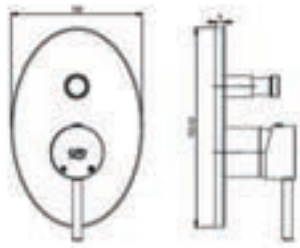

Yüzey : Krom

Koli Adedi : 8

RENK KARTELASI

Siyah

SUG70 - Espina

Ankastre Batarya Sıva Üstü Grubu

- Ø40'lik
- Oval rozet
- Rozet eni 128 mm
- Rozet boyu 193,5 mm
- Rozet yüksekliği 9 mm
- Espina serisine ait kol ile birlikte
- Resimde görülen yönlendirici grubu hariçtir.