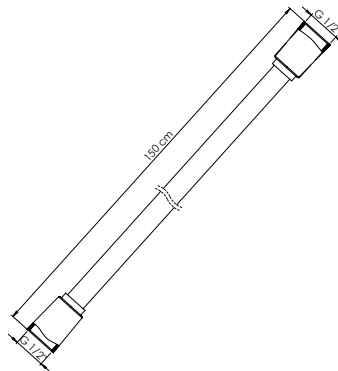

STS07-S - Sprey Taharet Seti

- Pirinç spray el duşu
- El duşu üzerindeki butona basıldığında su çıkışı veren sistem
- Spiral hortum boyu 100 cm
- 3/8" - 1/2" adaptör ile birlikte
- Taharet borusu olmayan sistemlere adapte edilerek taharet için el duşundan su çıkışı elde edilebilir.

Yüzey : Siyah
Koli Adedi : 20

YENİ