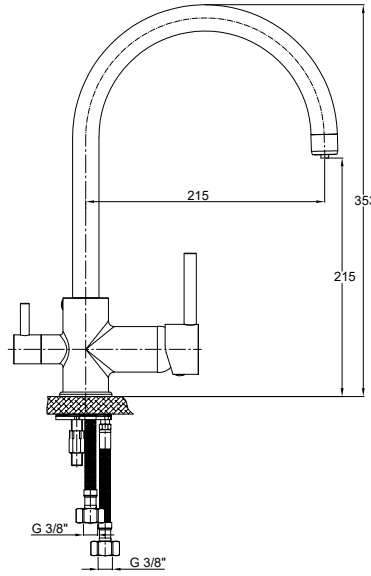

MAR70 - Aritma Çıkışlı Eviye Bataryası

- Aritma çıkışı özel, arıtma suyu ile tesisat suyunun karışmasını engelleyen tasarruflu özel aeratör (Köpük akış, kireç kırıcı, debi değeri:8lt/dk)
- Aritma kontrolü 90°
- Seramik salmastra
- Özel kartuş
- Döner borulu
- Çıkış ucu uzunluğu 215 mm
- Çıkış ucu yüksekliği 215 mm
- Sıcak ve soğuk su fleks hortum bağlantı ölçüleri M8x1-3/8" 50cm
- İdeal çalışma basıncı 3-4 Bar
- Tesisatta oluşabilecek her türlü kirliliğin armatüre zararını önlemek için ürün ile birlikte filtreli ara musluk kullanılması tavsiye edilir.

Kartuş Çapı : $\phi 35$
Yüzey : Krom
Koli Adedi : 8