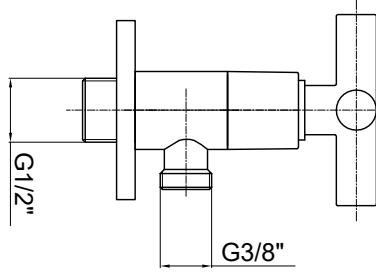

Yüzey : Krom

Koli Adedi : 12

RENK KARTELASI

Bakır
Oksit

TMS05 - Taharet Musluğu

- Rozet çapı $\varnothing 60$ mm
- 90° seramik salmastra
- 3/8" bağlantıya uygun ölçü
- Musluk duvar bağlantı ölçüsü 1/2"

Yüzey : Krom