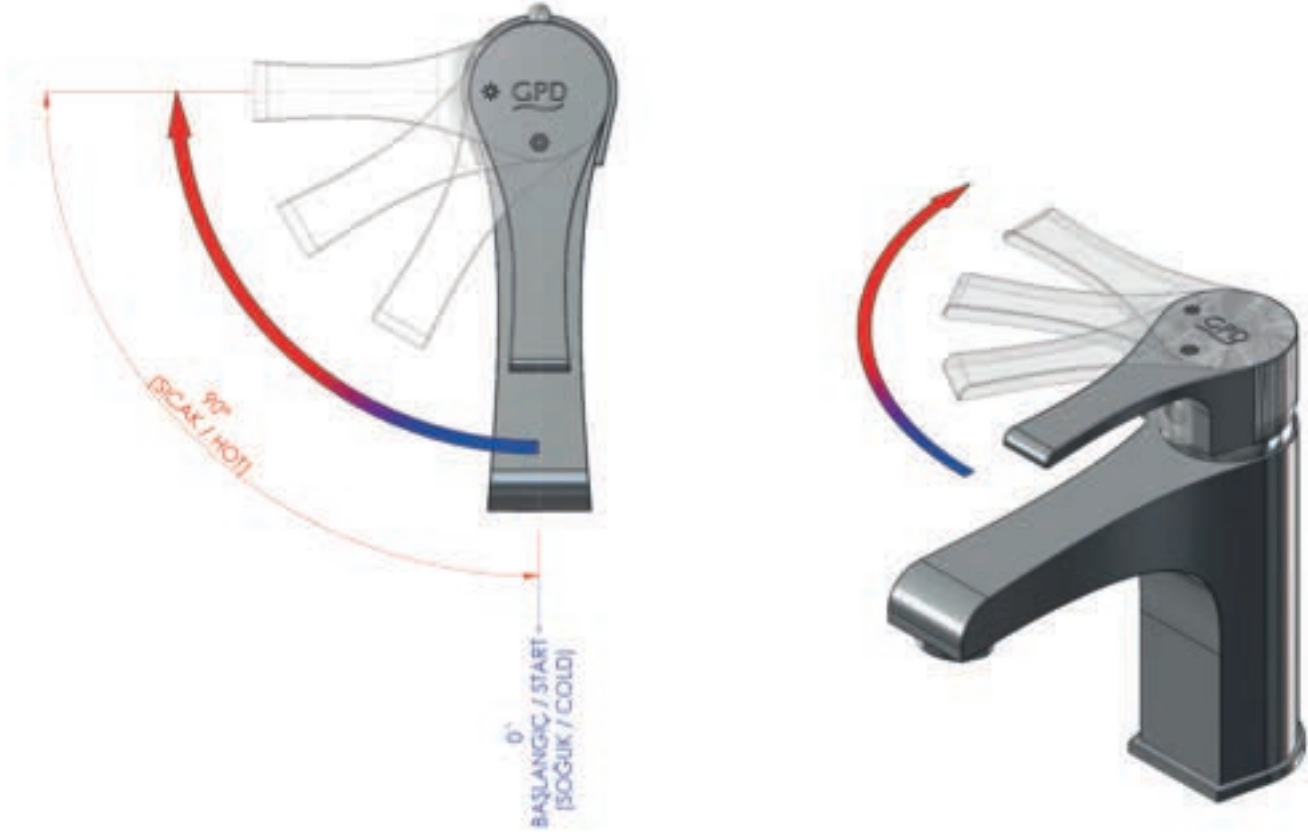

RİTMO VE ATROS SERİSİ COLD-START KARTUŞLU BATARYALAR

COLD-START ÖZELLİĞİ NEDİR?

- Kumanda kolu orta konumda iken, soğuk suda açılır.
  - Sola çevirdikçe su ısınır.
- Tam 90° çevrildiğinde en yüksek ısı seviyesine ulaşılır.
- 90° çevirme özelliği standart bir kartuşa göre istenilen su sıcaklığını ayarlama hassasiyetini artırır.
- Ayrıca soğuk suda açılma özelliği kombiyi, şofbeni gereksiz çalıştırmaz.
  - Enerjiden tasarruf sağlar.