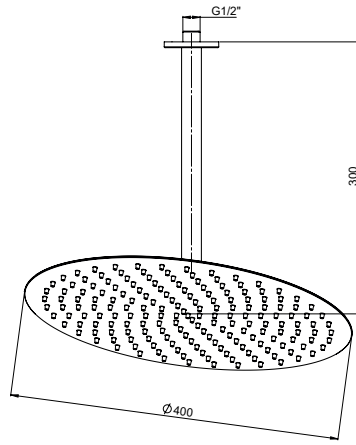

ADS24 - Ankastr Düş Seti (Ø400-Tavandan)

- Yağmurlama akışlı ankastr düş başlığı (Paslanmaz) (Ø400)
- Tavan mesafesi 300 mm
- Piriç boru grubu
- Tesisat bağlantısı G 1/2"

Yüzey : Krom
Koli Adedi : 1