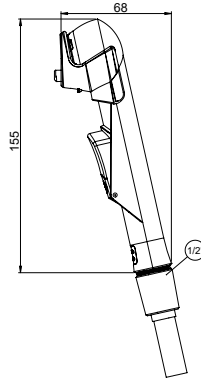

Yavaş Akış

Hızlı Akış

STS06 - Sprey Taharet Seti

- 120 cm spiral hortum (1/2" - 1/2") (360° dönerek dolaşmayı engelleyen sistem)
- 1/2" veya 3/8" ölçüye dönüştürülebilir (redüksiyon ile)
- Çekvalf özelliği sayesinde damlatmaz
- Yavaş akıtma özelliği
- Hızlı akıtma özelliği
- Avuç içinden kontrol edilebilir ergonomik el duşu dizaynı

Yüzey : Krom
Koli Adedi : 20