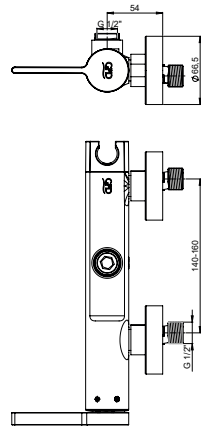

MDU165 - Üstten Çıkışlı Duş Bataryası

- Duş çıkış uzunluğu 54 mm
- Batarya bağlantı dişleri 3/4"
- Eksantrik bağlantı dişleri 3/4"-1/2"
- Spiral hortum bağlantı dişleri 1/2"
- Üstten spiral hortum çıkışı
- Yan tarafta kumanda kolu
- İdeal çalışma basıncı 3-4 Bar
- Tesisatta oluşabilecek her türlü kirliliğin armatüre zararını önlemek için daire girişinde filtre kullanılması tavsiye edilir.

Kartuş Çapı : ø35
Yüzey : Krom
Koli Adedi : 4