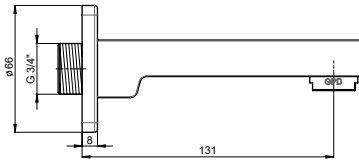

GGR24 - Ankastre Batarya Grubu (Yönlendiricisiz)(Kare)

- Su tasarruflu M24x1 özel aeratör (Köpük akış, kireç kırıcı, debi değeri:14lt/dk)
- Çıkış ucu uzunluğu 131 mm
- Rozet çapı Ø66 mm
- Duvar tesisat bağlantı nipelı 3/4". İstenildiğinde 1/2" nipel takılabilecek şekildedir.

Yüzey : Krom
Koli Adedi : 8

RENK KARTELASI

Siyah