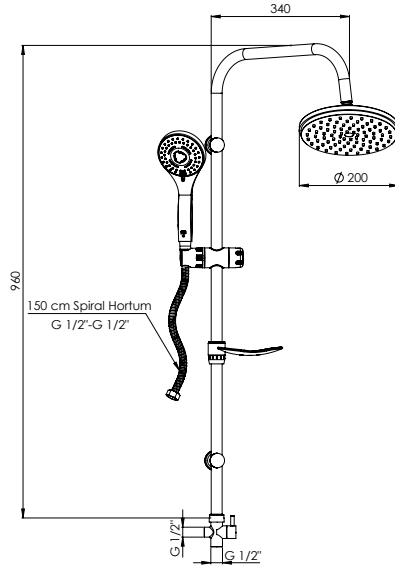

DUŞ SETLERİ

RENK KARTELASI

Siyah

DST19-2 - Yönlendiricili Duş Seti (3 Fonksiyonlu el duşu + Ø200)

- 3 fonksiyonlu el duşu
- Yağmurlama akışlı tepe duşu (Ø200)
- El duşu bağlantısı için 150 cm, batarya bağlantısı için ayrıca spiral hortum (360° dönerek dolaşmayı engelleyen sistem)
- Talep edildiğinde HOR212 PVC hortum ile üretilebilir
- Tepe duşuna ve el duşuna yönlendirme ünitesi (pirinç)
- Paslanmaz çelik sürgü borusu
- Kolay montaj plastik duvar bağlantısı
- Sabunluk ve el duşu askılığı ile birlikte

Yüzey : Krom

Koli Adedi : 4

RENK KARTELASI

Siyah