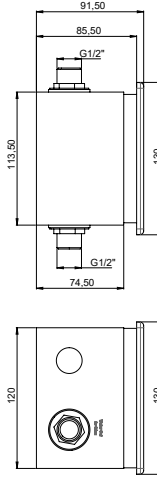

FOTOSELLİ-ZAMAN AYARLI

FDB01 - Fotoselli Duş Bataryası (Sıva Altı)

- Su geçirmez, neme karşı koruma içeren sızdırmaz yapı
- Tek su girişi
- Emniyet amaçlı önünde kesintisiz 2sn durduktan sonra devreye giren fotosel sensör
- Emniyet ve tasarruf amaçlı 3dk sürekli akıştan sonra su akışını durduran sistem (Yeni bir akış için alandan çıkıp yeniden girilmesi yeterlidir)
- (DC 6V)(4AA Alkalın PİL)
- PİL ömrü 2 Yıl (4000 kullanım/ay)
- Ayar valfini açarak veya kapatarak suyun akış hızı ayarlanabilir.
- Algılama mesafesi 50 cm
- Tüm tepe duşları ile uyumlu
- İdeal çalışma basıncı 3-4 bar

Yüzey : Krom

Koli Adedi : 4

ZAE01 - Zaman Ayarlı Ankastr Eviye Bataryası (Kapaklı)