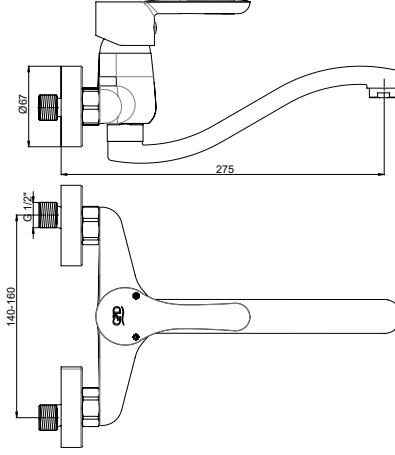

MAE75 - Aplike Eviye Bataryası

- Su tasarruflu özel aeratör (Köpük akış, kireç kırıcı, debi değeri:8lt/dk
- Özel kartuş
- Döner borulu
- Duş çıkış ucu uzunluğu 275 mm
- Batarya bağlantı dişleri 3/4"
- Eksantrik bağlantı dişleri 3/4"-1/2"
- İdeal çalışma basıncı 3-4 Bar
- Tesisatta oluşabilecek her türlü kirliliğin armatüre zararını önlemek için daire girişinde filtre kullanılması tavsiye edilir.

Kartuş Çapı : 35
Yüzey : Krom
Koli Adedi : 4