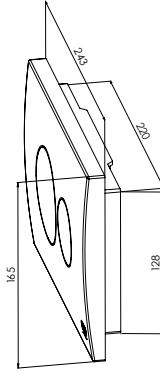

- Çift kademeli buton
- Krom

Koli Adedi : 20

BTN05 - Kare Gri Buton