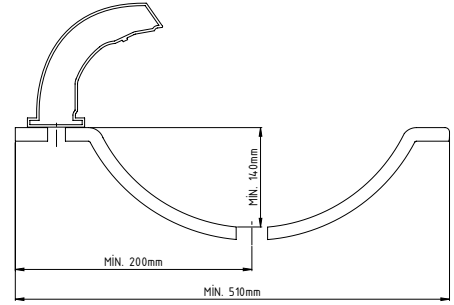

FLB09 - Fotoselli Su ve Sabunluk Armatürü (Çift Su Girişli) FLB09-2 - Fotoselli Su ve Sabunluk Armatürü (Tek Su Girişli)

Yüzey : Krom
Koli Adedi : 1

- Su ve sabunun aynı merkezden akması ile konforlu el yıkama imkanı sunar.
- Sabun çıkışı sonrası, aynı merkezden her seferinde su kullanımı sayesinde, sabun artığı oluşmasını engeller.
- Tek sensör kontrolü sayesinde, algılama ve tepki verme süresi arasında maksimum optimizasyon sağlar.
- İnfrared alıcı ile kontrol edilebilen uzaktan kumandası mevcuttur.
- Üründeki Wi-Fi modülü ve kendine ait mobil uygulama yazılımı ile kumanda edebilme özelliği vardır.
- Farklı ihtiyaçlar için, 3 farklı modda kullanma seçeneği sunar.

MOD1; Sabun ve su kullanımı için tekrar ve sıralama sınırı yoktur.

Sabun bölgesinden el uzatıldığında sabun verir. Su bölgesinden el uzatıldığında su verir.

MOD2; Bir kere sabun sınırsız su kullanımı.

Sabun veya su bölgesi ayrımı olmaksızın armatür altındaki eli ilk gördüğünde sabun verir. Sonra her seferinde su verir.

MOD3; Sabun veya su bölgesi ayrımı olmaksızın, armatür altındaki eli ilk gördüğünde sabun verir. Sonra su verir.

- Fabrika ayarları; sabun tüketimi için **Ekonomik**, ürün kullanımı için **MOD 1**'dir.
- 14V DC adaptör ile beslenir.
- Elektrik kesildiğinde devreye girmesi için ayrıca pil devresi mevcuttur. (4 adet C tip Alkaline pil)
- Ürün kendi içindeki akıllı mikrobilgisayar ile kontrol edilir.
- Mikrobilgisayar sayesinde, sabun ve su tüketim bilgileri Wi-Fi modülü aracılığı ile mobil uygulamadan takip edilebilir.
- Mobil uygulama ve kumandanadan sabun tüketim modları ile ürün kullanım modları değiştirilebilir.
- Mobil uygulamada fabrika ayarlarına geri dönülebilir.
- Taşma riskine karşı 60s sonra kapanma özelliği mevcuttur.
- Çift su girişli T musluğu sayesinde hem sıcak hem soğuk su kullanma imkanı sağlar.
- Ürün içinde kullanılan suyun ve sabunun geçtiği her aksam, insan sağlığına uygun yüksek kalite olarak seçilmiştir.
- **İdeal su basıncı 3- 5 bar'dır. Bu basınç değerlerinin üzerinde kullanılması kesinlikle tavsiye edilmemektedir. Güvenli kullanım için su tesisatında su basınç regülatörü kullanılması gereklidir.**