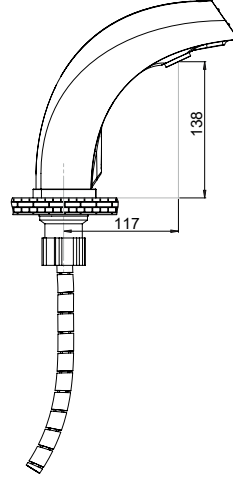

FLB09 - Fotoselli Su ve Sabunluk Armatürü (Çift Su Girişli) FLB09-2 - Fotoselli Su ve Sabunluk Armatürü (Tek Su Girişli)

Yüzey : Krom
Koli Adedi : 1

- Su ve sabunun aynı merkezden akması ile konforlu el yıkama imkanı sunar.
- Sabun çıkışı sonrası, aynı merkezden her seferinde su kullanımı sayesinde, sabun artığı oluşmasını engeller.
- Tek sensör kontrolü sayesinde, algılama ve tepki verme süresi arasında maksimum optimizasyon sağlar.
- İnfrared alıcı ile kontrol edilebilen uzaktan kumandası mevcuttur.
- Üründeki Wi-Fi modülü ve kendine ait mobil uygulama yazılımı ile kumanda edebilme özelliği vardır.
- Farklı ihtiyaçlar için, 3 farklı modda kullanma seçeneği sunar.

MOD1; Sabun ve su kullanımı için tekrar ve sıralama sınırı yoktur.

Sabun bölgesinden el uzatıldığında sabun verir. Su bölgesinden el uzatıldığında su verir.

MOD2; Bir kere sabun sınırsız su kullanımı.

Sabun veya su bölgesi ayrımı olmaksızın armatür altındaki eli ilk gördüğünde sabun verir. Sonra her seferinde su verir.

MOD3; Sabun veya su bölgesi ayrımı olmaksızın, armatür altındaki eli ilk gördüğünde sabun verir. Sonra su verir.

- Fabrika ayarları; sabun tüketimi için **Ekonomik**, ürün kullanımı için **MOD 1**'dir.
- 14V DC adaptör ile beslenir.
- Elektrik kesildiğinde devreye girmesi için ayrıca pil devresi mevcuttur. (4 adet C tip Alkaline pil)
- Ürün kendi içindeki akıllı mikrobilgisayar ile kontrol edilir.
- Mikrobilgisayar sayesinde, sabun ve su tüketim bilgileri Wi-Fi modülü aracılığı ile mobil uygulamadan takip edilebilir.
- Mobil uygulama ve kumandanadan sabun tüketim modları ile ürün kullanım modları değiştirilebilir.
- Mobil uygulamada fabrika ayarlarına geri dönülebilir.
- Taşma riskine karşı 60s sonra kapanma özelliği mevcuttur.
- Çift su girişli T musluğu sayesinde hem sıcak hem soğuk su kullanma imkanı sağlar.
- Ürün içinde kullanılan suyun ve sabunun geçtiği her aksam, insan sağlığına uygun yüksek kalite olarak seçilmiştir.
- **İdeal su basıncı 3- 5 bar'dır. Bu basınç değerlerinin üzerinde kullanılması kesinlikle tavsiye edilmemektedir. Güvenli kullanım için su tesisatında su basınç regülatörü kullanılması gereklidir.**