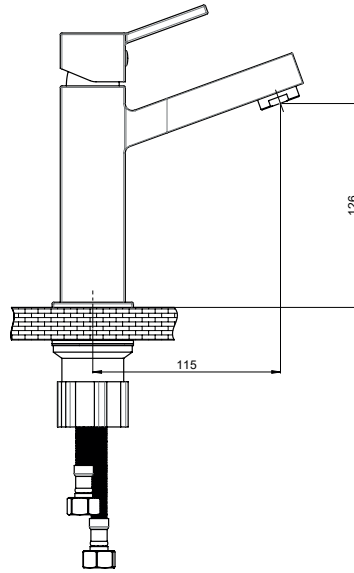

MLB135 - Lavabo Bataryası

- Özel aeratör (Köpük akış, kireç kırıcı, debi değeri:6lt/dk)
- Çıkış ucu uzunluğu 115 mm
- Çıkış ucu yüksekliği 126 mm
- Sıcak ve soğuk su fleks hortum bağlantı ölçüleri M8x1-3/8" 50cm
- İdeal çalışma basıncı 3-4 Bar
- Tesisatta oluşabilecek her türlü kirliliğin armatüre zararını önlemek için ürün ile birlikte filtreli ara musluk kullanılması tavsiye edilir.

Kartuş Çapı : $\varnothing 25$
Yüzey : Krom
Koli Adedi : 8