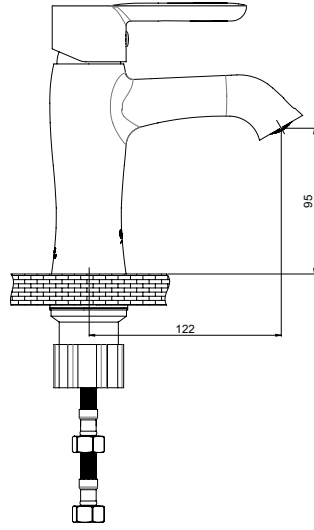

FELIS

MLB75 - Lavabo Bataryası

- Su tasarruflu gizli (cache) aeratör (Köpük akış, kireç kırıcı, debi değeri:8lt/dk)
- Özel kartuş
- Çıkış ucu uzunluğu 122 mm
- Çıkış ucu yüksekliği 95 mm
- Sıcak ve soğuk su fleks hortum bağlantı ölçüleri M10x1-3/8" 40cm
- İdeal çalışma basıncı 3-4 Bar
- Tesisatta oluşabilecek her türlü kirliliğin armatüre zararını önlemek için ürün ile birlikte filtrelili ara musluk kullanılması tavsiye edilir.

Kartuş Çapı : ø35
Yüzey : Krom
Koli Adedi : 8