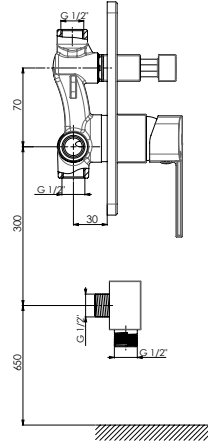

MKB160 - Ankastr Kabin Bataryası

- Özel tasarım kare rozet ve kare yönlendirici kulbu, kare kartuş gömleği
- Özel kartuş
- Tüm ankastr duş başlıkları ve tüm el duşları ile uyumludur.
- Çıkış ucu uzunluğu 17,5 mm
- Duş çıkış spiral hortum bağlantı ölçüsü 1/2"
- Çıkış ucu bağlantı ölçüsü 1/2"
- Montajı sıva altıdır.
- İdeal çalışma basıncı 3-4 Bar
- Tesisatta oluşabilecek her türlü kirliliğin armatüre zararını önlemek için daire girişinde filtre kullanılması tavsiye edilir.

Kartuş Çapı : ø35
Yüzey : Krom
Koli Adedi : 4