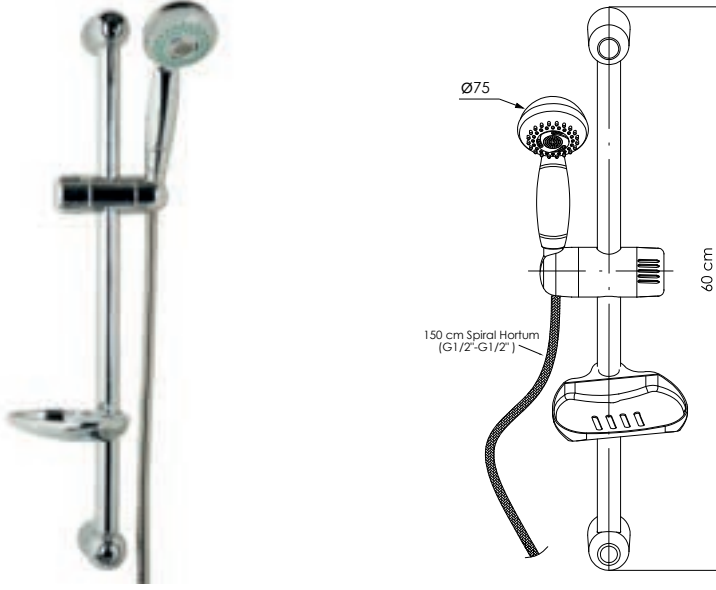

DUŞ SETLERİ

DST16 - Sürgülü Duş Seti (3 Fonksiyonlu Ø75)

- 3 fonksiyonlu
- Kireç kırıcı
- Masaj etkili
- Sürgülü (Sürgü boyu:60 cm)
- Sabunluk
- 150 cm spiral hortum (1/2" - 1/2") (360° dönerek dolaşmayı engelleyen sistem)(1/2" - 3/4" adaptör ile birlikte)
- Talep edildiğinde HOR212 PVC hortum ile üretilebilir

Yüzey : Krom
Koli Adedi : 12