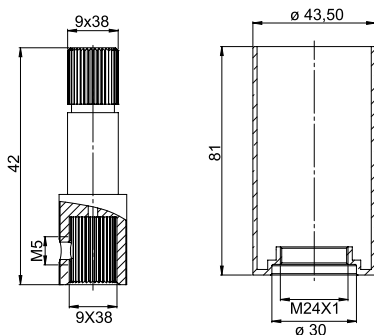

- Ankastr ara kesme vanaları (AAK71 / AAK72 modelleri) için uzatma mili ve hunisi
- Uzatma ölçüsü 3 cm

Yüzey : Krom
Koli Adedi : 15

*Renk kartelasında bulunan seçenekler için minimum adetler satış ekibimiz tarafından belirlenmektedir.

*Gül Pres Döküm San. A.Ş. ürünler ve teknik detaylarda değişiklik yapma hakkına sahiptir.