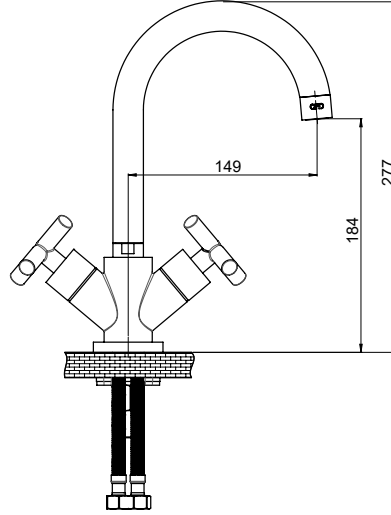

DLB05 - Döner Borulu Lavabo Bataryası

- Su tasarruflu özel aeratör (Köpük akış, kireç kırıcı, debi değeri:8lt/dk)
- 90° seramik salmastra
- Döner borulu
- Çıkış ucu uzunluğu 149 mm
- Çıkış ucu yüksekliği 184 mm
- Sıcak ve soğuk su fleks hortum bağlantı ölçüleri M10x1-3/8" 40 cm
- İdeal çalışma basıncı 3-4 Bar
- Tesisatta oluşabilecek her türlü kirliliğin armatüre zararını önlemek için ürün ile birlikte filtrelili ara musluk kullanılması tavsiye edilir.

Yüzey : Krom

Koli Adedi : 8