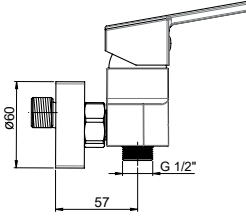

MDB85

MDB85-C

Duř Bataryası

- Özel kartuř ile
- Kumanda kolu orta konumda iken soėuk suda açılma özellikli kartuř ile
- Duř çıkıř uzunluėu 57 mm
- Batarya baėlantı diřleri 3/4"
- Eksantrik baėlantı diřleri 3/4"-1/2"
- Spiral hortum baėlantı diřleri 1/2"
- İdeal çalıřma basıncı 3-4 Bar
- Tesisatta oluřabilecek her türlü kirliliėin armatüre zararını önlemek için daire giriřinde filtre kullanılması tavsiye edilir.

Kartuř Çapı : 35

Yüzey : Krom

Koli Adedi : 4