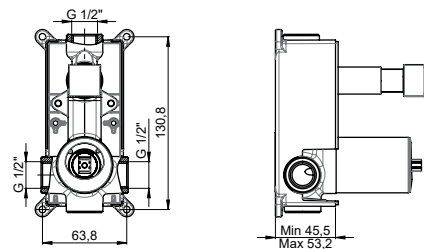

SAG20 - Ø35 Ankastr Batarya Sıva Altı Grubu

- Özel kartuş
- Plastik koruma kapaklı sıva altı gövde
- Eğik montajı engellemek için su terazisi ile birlikte
- Tesisat bağlantı ölçüleri 1/2"
- Kullandığı ürünler SUG165
- Gildo serisinde ilgili kodlarda kullanılabilir.

Koli Adedi : 8