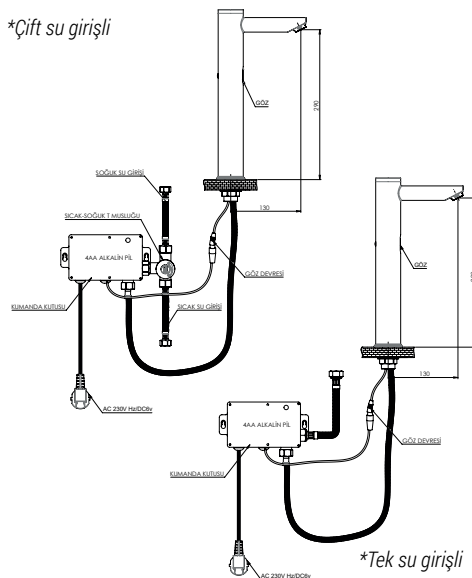

Yüzey : Krom

Koli Adedi : 6

RENK KARTELASI

Siyah Gold Rose Gold

*Çift su girişli

*Tek su girişli

FLB07 Çift Su Girişli Fotoselli Set Üstü Lavabo Bataryası

- Su tasarruflu özel aeratör (Köpük akış, kireç kırıcı, debi değeri:8lt/dk)
- Çıkış ucu uzunluğu 130 mm
- Çıkış ucu yüksekliği 290 mm
- Set üstü lavabolarda kullanılabilmek için yüksek boy Mikrobilgisayar ile kumanda edilir. Bir dakika geçtikten sonra, su israfını önlemek amacıyla, kendi kendine suyu durduracak şekilde ayarlanmıştır.
- Ayarlanabilir algılama mesafesi (12-18 cm)
- AC ve DC desteği, AC kapatıldığında DC otomatik devreye girer. (AC 230 V Hz / DC 6V)(4-AA Alkaline Pils)
- Hem elektrik hem pil ile çalışmaktadır.
- Pils ömrü 2 Yıl (4000 kullanım/ay)
- Çift su girişli T musluğu sayesinde hem sıcak hem soğuk su kullanma imkanı
- Su sıcaklığı 0,1-60°C
- İdeal çalışma basıncı 3-4 Bar
- Tesisatta oluşabilecek her türlü kirliliğin armatüre zararını önlemek için ürün ile birlikte filtrelili ara musluk kullanılması tavsiye edilir.