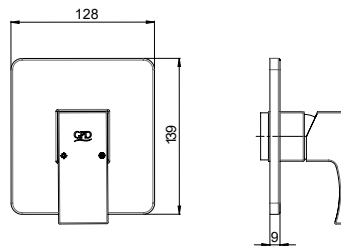

SUD105 - Fuego Ankastre Duş Siva Üstü Grubu

- Ø35'lik
- Dikdörtgen rozet
- Rozet eni 128 mm
- Rozet boyu 139 mm
- Rozet yüksekliği 9 mm
- Fuego serisine ait kol ile birlikte

Yüzey : Krom

Koli Adedi : 8

*Renk kartelasında bulunan seçenekler için minimum adetler satış ekibimiz tarafından belirlenmektedir.

*Gül Pres Döküm San. A.Ş. ürünler ve teknik detaylarda değişiklik yapma hakkına sahiptir.