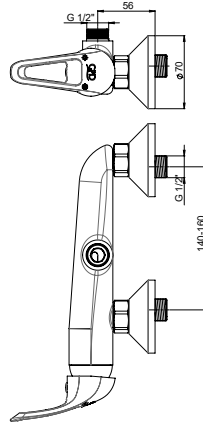

RENK KARTELASI

Siyah

MDU120 - Üstten Çıkışlı Duş Bataryası

- Duş çıkış uzunluğu 56 mm
- Batarya bağlantı dişleri 3/4"
- Eksantrik bağlantı dişleri 3/4"-1/2"
- Spiral hortum bağlantı dişleri 1/2"
- Üstten spiral hortum çıkışı
- Yan tarafta kumanda kolu
- İdeal çalışma basıncı 3-4 Bar
- Tesisatta oluşabilecek her türlü kirliliğin armatüre zararını önlemek için daire girişinde filtre kullanılması tavsiye edilir.

Kartuş Çapı : ø35
Yüzey : Krom
Koli Adedi : 8

RENK KARTELASI

Siyah