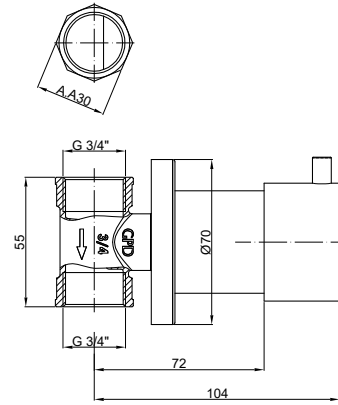

RENK KARTELASI

Siyah Gold

AAK72 - Ankastrre Ara Kesme Vanası 3/4"

- Rozet çapı $\varnothing 70$ mm
- Volan çapı $\varnothing 50$ mm
- Seramik salmastra
- Sıva altı gövde
- Sıva koruma kapağı ile birlikte
- Vana duvar bağlantı ölçüsü 3/4"
- Gizli taharet borulu asma klozetlerde ara musluk kullanılabilir.

Yüzey : Krom

Koli Adedi : 15