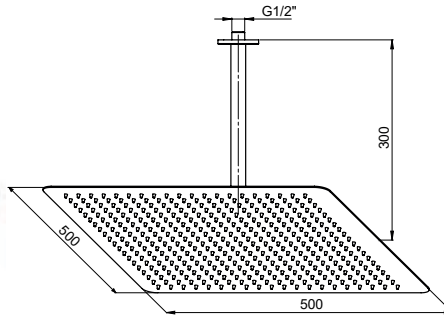

ADS25 - Ankastr Düş Seti (500x500 mm - Tavandan)

- Yağmurlama akışlı ankastr düş başlığı (Paslanmaz) (500x500)
- Tavan mesafesi 300 mm
- Piriç boru grubu
- Tesisat bağlantısı G 1/2"

Yüzey : Krom
Koli Adedi : 1