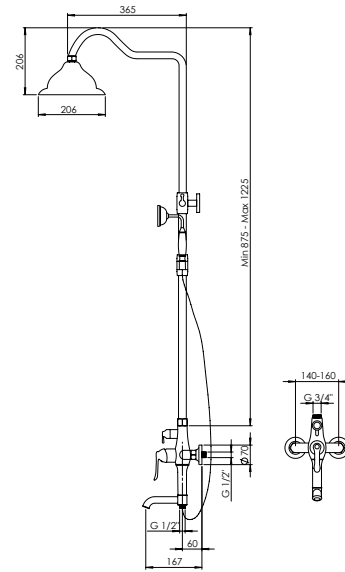

DST27 - Yönlendiricili Duş Seti (Tek Fonksiyonlu El duşu + Ø206)

- Tek fonksiyonlu el duşu
- Yağmurlama akışlı tepe duşu (Ø206)
- Yükseklik ayarlı sürgü seti
- El duşu bağlantısı için 150 cm spiral hortum (360° dönerek dolaşmayı engelleyen sistem)
- Talep edildiğinde HOR212 PVC hortum ile üretilebilir (Gold ve ORB kaplama hariç)
- Ürüne spiral hortum olmadan direkt bağlanabilen banyo bataryası
- 180° hareket edebilir çıkış ucu sayesinde alandan tasarruf
- Tepe duşuna ve el duşuna yönlendirme ünitesi
- 1/2" - 3/4" adaptör ile birlikte

Yüzey : Krom

Koli Adedi : 4