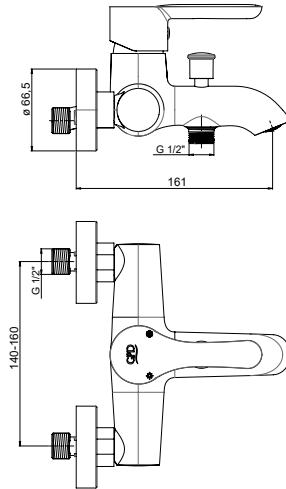

MBB75 - Banyo Bataryası

- Gizli (cache) aeratör (Köpük akış, kireç kırıcı, debi değeri:16lt/dk)
- Özel kartuş
- Kilitleme sistemine sahip yönlendirici ünitesi
- Çıkış ucu uzunluğu 161 mm
- Batarya bağlantı dişleri 3/4"
- Eksantrik bağlantı dişleri 3/4"-1/2"
- Spiral hortum bağlantı dişleri 1/2"
- İdeal çalışma basıncı 3-4 Bar
- Tesisatta oluşabilecek her türlü kirliliğin armatüre zararını önlemek için daire girişinde filtre kullanılması tavsiye edilir.

Kartuş Çapı : ø35
Yüzey : Krom
Koli Adedi : 4