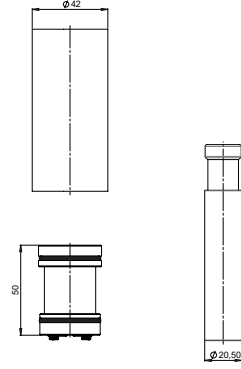

TAMAMLAYICI ÜRÜNLER

AUG03 - Ankastrre Banyo,Kabin Uzatma Grubu (Ø35)

- Tam ankastrre, Ankastrre Banyo ve Ankastrre Kabin Bataryaları için uzatma parçaları (Ø35'lik, yuvarlak hatlı ankastrre ürünler için)
- Uzatma ölçüsü 5 cm

Yüzey : Krom
Koli Adedi : 15