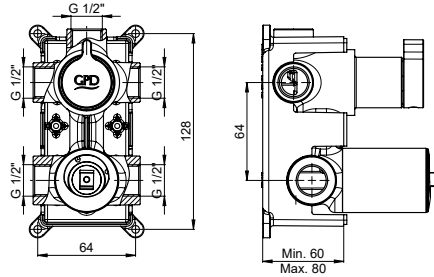

SCA04 - Ø35 mm Ankastr Banyo Bataryaları Sıva Altı Grubu (3 Yollu Yönlendirici)

- Özel kartuş
- Plastik koruma kapaklı sıva altı gövde
- Eğik montajı engellemek için su terazisi ile birlikte
- Sıcak-Soğuk su tesisat bağlantı ölçüleri 1/2" (Talep edildiğinde 3/4" üretilebilir)
- Kullanıldığı ürünler: SCU165, SCU195
- Gildo ve Aduro serilerinde ilgili kodlarda kullanılabilir.

Koli Adedi : 8