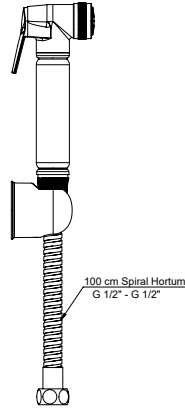

TAMAMLAYICI ÜRÜNLER

STS05 - Sprey Taharet Seti

- 120 cm spiral hortum (1/2" - 1/2") (360° dönerek dolaşmayı engelleyen sistem)
- 1/2" veya 3/8" ölçüye dönüştürülebilir (redüksiyon ile)
- Mandal basma yönünün tersine itildiğinde sürekli akış alabilme özelliği
- Yavaş akıtma özelliği
- Hızlı akıtma özelliği

Yüzey : Krom
Koli Adedi : 20

STS06 - Sprey Taharet Seti

- 120 cm spiral hortum (1/2" - 1/2") (360° dönerek dolaşmayı engelleyen sistem)
- 1/2" veya 3/8" ölçüye dönüştürülebilir (redüksiyon ile)
- Çekvalf özelliği sayesinde damlatmaz
- Yavaş akıtma özelliği
- Hızlı akıtma özelliği
- Avuç içinden kontrol edilebilir ergonomik el duşu dizaynı

Yüzey : Krom
Koli Adedi : 20

STS07-S - Sprey Taharet Seti

- Pirinç spray el duşu
- El duşu üzerindeki butona basıldığında su çıkışı veren sistem
- Spiral hortum boyu 100 cm
- 3/8" - 1/2" adaptör ile birlikte
- Taharet borusu olmayan sistemlere adapte edilerek taharet için el duşundan su çıkışı elde edilebilir.

Yüzey : Siyah
Koli Adedi : 20

YENİ

HOR212 - PVC Hortum

- 150 cm
- G 1/2"-G 1/2"
- Bükülmez kıvrılmaya karşı koruma
- Tüm Duş Setleri, el duşu ve bataryaya uygun.

Yüzey : Gümüş
Koli Adedi : 50

**PVD ve siyah kaplamalı ürünlerdeki renkler stüdyo çekiminden dolayı orijinali ile kısmen farklılık gösterebilir.

*Renk kartelasında bulunan seçenekler için minimum adetler satış ekibimiz tarafından belirlenmektedir.

*Gül Pres Döküm San. A.Ş. ürünler ve teknik detaylarda değişiklik yapma hakkına sahiptir.