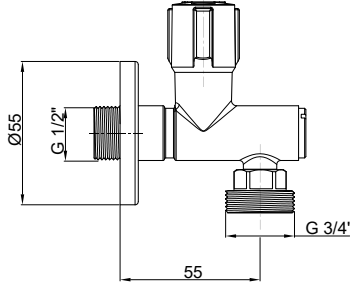

CMS03 - Filtreli Çamaşır Musluk

- 90° açma kapama açılı seramik salmastra
- Rozet çapı ø55
- 3/8" bağlantıya uygun ölçü
- Musluk duvar bağlantı ölçüsü 1/2"
- İstenildiğinde 3/4", adaptör çıkarılarak 3/8" ye dönüştürülebilir.

Yüzey : Krom
Koli Adedi : 50