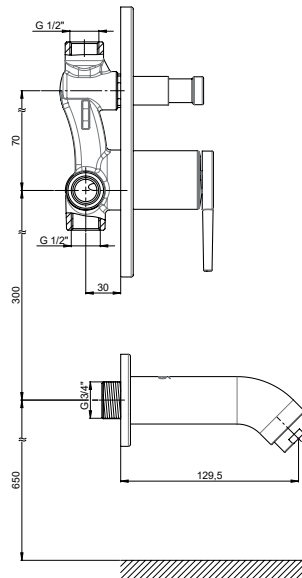

Kartuş Çapı : ø35

Yüzey : Krom

Koli Adedi : 4

YENİ

RENK KARTELASI

Siyah

MAB195 - Ankastr Banyo Bataryası

- Su tasarruflu özel aeratör (Köpük akış, kireç kırıcı, debi değeri:16lt/dk)
- Özel kartuş
- Tüm ankastr duş başlıkları ve GGR05 kullanılarak tüm el duşları ile uyumludur.
- Çıkış ucu uzunluğu 129.5 mm
- Çıkış ucu bağlantı ölçüsü 3/4" (Talep edildiğinde özel nipel ile 1/2" ölçüye dönüştürülebilir)
- Montajı sıva altıdır.
- İdeal çalışma basıncı 3-4 Bar
- Tesisatta oluşabilecek her türlü kirliliğin armatüre zararını önlemek için daire girişinde filtre kullanılması tavsiye edilir.