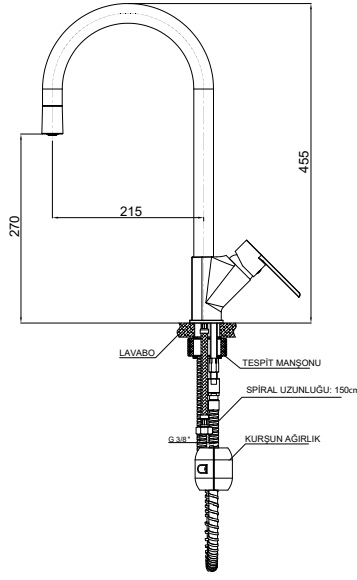

Kartuş Çapı : ø35
Yüzey : Krom
Koli Adedi : 5

ATROS

RENK KARTELASI

Siyah

MES66 Spiralli Eviye Bataryası (Tek Fonksiyonlu)

- Özel kartuş ile
- Kumanda kolu orta konumda iken soğuk suda açılma özelliği kartuş ile
- Su tasarruflu özel aeratör (Köpük akış, kireç kırıcı, debi değeri:8lt/dk)
- Döner borulu
- Yerinden çıkarılabilen tek fonksiyonlu el duşu
- 150 cm spiral hortum
- Çıkış ucu uzunluğu 215 mm
- Çıkış ucu yüksekliği 270 mm
- Sıcak ve soğuk su fleks hortum bağlantı ölçüleri
- M8x1-3/8" 50cm
- İdeal çalışma basıncı 3-4 Bar
- Tesisatta oluşabilecek her türlü kirliliğin armatüre zararını önlemek için ürün ile birlikte filtrelili ara musluk kullanılması tavsiye edilir.