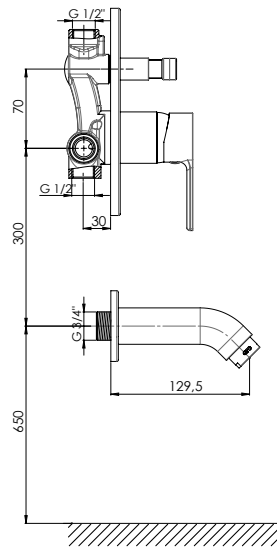

MAB55 - Ankastr Banyo Bataryası

- Su tasarruflu özel aeratör (Köpük akış, kireç kırıcı, debi değeri:16lt/dk)
- Özel kartuş
- Tüm ankastr duş başlıkları ve GGR05 kullanılarak tüm el duşları ile uyumludur.
- Çıkış ucu uzunluğu 129,5 mm
- Çıkış ucu bağlantı ölçüsü 3/4" (Talep edildiğinde özel nipel ile 1/2" ölçüye dönüştürülebilir)
- Montajı sıva altıdır.
- İdeal çalışma basıncı 3-4 Bar
- Tesisatta oluşabilecek her türlü kirliliğin armatüre zararını önlemek için daire girişinde filtre kullanılması tavsiye edilir.

Kartuş Çapı : ø35

Yüzey : Krom

Koli Adedi : 4

*Renk kartelasında bulunan seçenekler için minimum adetler satış ekibimiz tarafından belirlenmektedir.

*Gül Pres Döküm San. A.Ş. ürünler ve teknik detaylarda değişiklik yapma hakkına sahiptir.