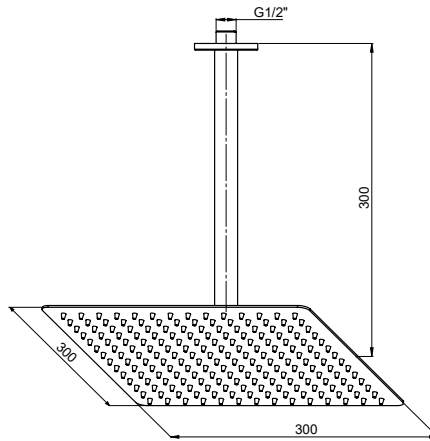

ADS20-S - Ankastr Duş Seti (Ø250-Tavandan)

- Yağmurlama akışlı ankastr duş başlığı (Paslanmaz) (Ø250)
- Tavan mesafesi 300 mm
- Piriç boru grubu
- Tesisat bağlantısı G 1/2"

Yüzey : Siyah
Koli Adedi : 4

RENK KARTEİ

Siyah Gold Rose Gold

ADS21 - Ankastr Duş Seti (300x300 mm - Tavandan)

- Yağmurlama akışlı ankastr duş başlığı (Paslanmaz) (300x300)
- Tavan mesafesi 300 mm
- Piriç boru grubu
- Tesisat bağlantısı G 1/2"

Yüzey : Krom
Koli Adedi : 1

RENK KARTELASI

Siyah Gold Rose Gold