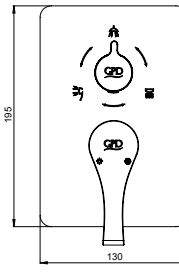

SCU65 - Atros Ankastre Batarya Sıva Üstü Grubu

- ø35'lik
- Paslanmaz krom-nikel kaplı rozet
- Rozet eni 130 mm
- Rozet boyu 195 mm
- Rozet yüksekliği 2 mm
- Atros serisine ait kol ile birlikte
- Resimde görülen yönlendirici grubu hariçtir.

Yüzey : Krom
Koli Adedi : 8

YENİ

RENK KARTELASI

Siyah