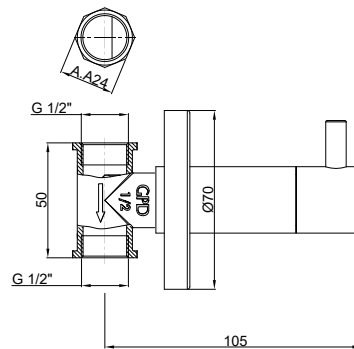

Yüzey : Krom
Koli Adedi : 50

RENK KARTELASI

Siyah

Gold

AAK70 - Ankastr Ara Kesme Vanası

- Rozet çapı $\varnothing 70$ mm
- 90° seramik salmastra
- Sıva altı gövde
- Vana duvar bağlantı ölçüsü 1/2"
- Gizli taharet borulu asma klozetlerde ara musluk kullanılabilir.