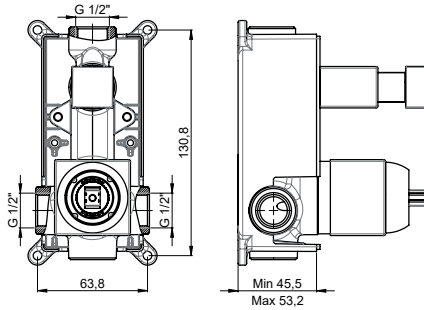

SAG01 - Ø35 Ankastr Batarya Sıva Altı Grubu

- Özel kartuş
- Plastik koruma kapaklı sıva altı gövde
- Eğik montajı engellemek için su terazisi ile birlikte
- Tesisat bağlantı ölçüleri 1/2"
- Kullandığı ürünler SUG85-SUG105-SUG160-SUG135
- Ritmo, Fuego, Pedra ve Tulio serilerinde ilgili kodlarda kullanılabilir.

Koli Adedi : 8