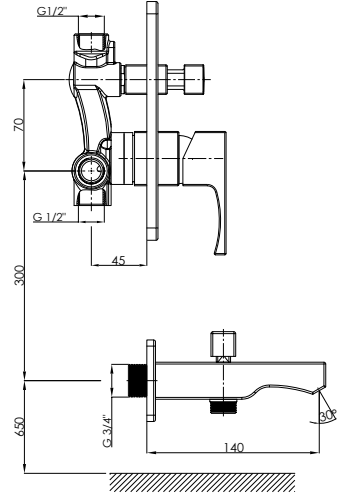

MTA105 - Tam Ankastrre Banyo Bataryası

- Özel tasarım kare rozet ve kare yönlendirici kulbu, kare kartuş gömleği
- Doğal su akışlı çıkış ucu
- Özel kartuş
- Tüm ankastrre duş başlıkları ve tüm el duşları ile uyumludur.
- Çıkış ucu uzunluğu 140 mm
- Çıkış ucu bağlantı ölçüsü 3/4" (Talep edildiğinde özel nipel ile 1/2" ölçüye dönüştürülebilir)
- Montajı sıva altıdır.
- İdeal çalışma basıncı 3-4 Bar
- Tesisatta oluşabilecek her türlü kirliliğin armatüre zararını önlemek için daire girişinde filtre kullanılması tavsiye edilir.

Kartuş Çapı : ø35
Yüzey : Krom
Koli Adedi : 4