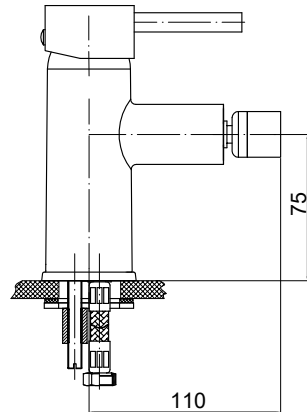

MBD70 - Bide Bataryası

- Mafsallı, su tasarruflu özel aeratör (Köpük akış, kireç kırıcı, debi değeri:8lt/dk)
- Özel kartuş
- Çıkış ucu uzunluğu 110 mm
- Çıkış ucu yüksekliği 75 mm
- Sıcak ve soğuk su fleks hortum bağlantı ölçüleri M10x1-3/8" 40cm
- İdeal çalışma basıncı 3-4 Bar
- Tesisatta oluşabilecek her türlü kirliliğin armatüre zararını önlemek için ürün ile birlikte filtrelili ara musluk kullanılması tavsiye edilir.

Kartuş Çapı : $\varnothing 40$
Yüzey : Krom
Koli Adedi : 8

*Renk kartelasında bulunan seçenekler için minimum adetler satış ekibimiz tarafından belirlenmektedir.

*Gül Pres Döküm San. A.Ş. ürünler ve teknik detaylarda değişiklik yapma hakkına sahiptir.