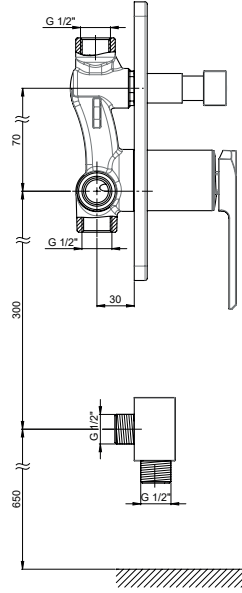

YENİ

RENK KARTELASI

Siyah

MKB190 - Ankastré Kabin Bataryası

- Özel tasarım kare rozet ve kare yönlendirici kulbu, kare kartuş gömleği
- Özel kartuş
- Tüm ankastré duş başlıkları ve tüm el duşları ile uyumludur.
- Çıkış ucu uzunluğu 17,5 mm
- Duş çıkış spiral hortum bağlantı ölçüsü 1/2"
- Çıkış ucu bağlantı ölçüsü 1/2"
- Montajı sıva altıdır.
- İdeal çalışma basıncı 3-4 Bar
- Tesisatta oluşabilecek her türlü kirliliğin armatüre zararını önlemek için daire girişinde filtre kullanılması tavsiye edilir.