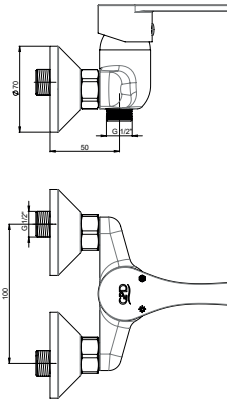

Kartuş Çapı : 35

Yüzey : Krom

Koli Adedi : 6

MAK65 **MAK65-C**
Ankastre Küvet Bataryası (3 Delikli)

- Özel kartuş ile • Kumanda kolu orta konumda iken soğuk suda açılma özelliği kartuş ile
- Şelale akışlı özel çıkış ucu
- Çıkış ucu genişliği 100 mm
- El duşuna ve çıkış ucuna yönlendirme ünitesi (çıkış ucu gövdesinin üzerinde)
- 5 fonksiyonlu el duşu (120)
- Spiral hortum uzunluğu 200 cm
- Çıkış ucu uzunluğu 160 mm
- Çıkış ucu yüksekliği 130 mm
- Sıcak ve soğuk su fleks hortum bağlantı ölçüleri M10x1-1/2" 40cm
- İdeal çalışma basıncı 3-4 Bar
- Tesisatta oluşabilecek her türlü kirliliğin armatüre zararını önlemek için daire girişinde filtre kullanılması tavsiye edilir.