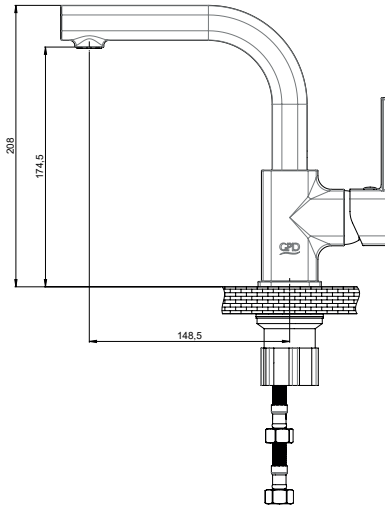

MTL160 - Tek Gövde Lavabo Bataryası

- Su tasarruflu özel aeratör (Köpük akış, kireç kırıcı,debi değeri:6lt/dk)
- Döner borulu 360°
- Çıkış ucu uzunluğu 148,5 mm
- Çıkış ucu yüksekliği 174,5 mm
- Sıcak ve soğuk su fleks hortum bağlantı ölçüleri M10x1-3/8" 50cm
- İdeal çalışma basıncı 3-4 Bar
- Tesisatta oluşabilecek her türlü kirliliğin armatüre zararını önlemek için ürün ile birlikte filtrelili ara musluk kullanılması tavsiye edilir.

Kartuş Çapı : ø35

Yüzey : Krom

Koli Adedi : 8