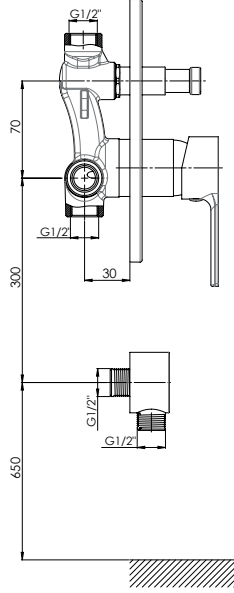

RENK KARTELASI

Siyah

MKB55 - Ankastr Kabin Bataryası

- Özel kartuş
- Tüm ankastr duş başlıkları ve tüm el duşları ile uyumludur.
- Çıkış ucu uzunluğu 17,5 mm
- Duş çıkış spiral hortum bağlantı ölçüsü 1/2"
- Çıkış ucu bağlantı ölçüsü 1/2"
- Montajı sıva altıdır.
- İdeal çalışma basıncı 3-4 Bar
- Tesisatta oluşabilecek her türlü kirliliğin armatüre zararını önlemek için daire girişinde filtre kullanılması tavsiye edilir.