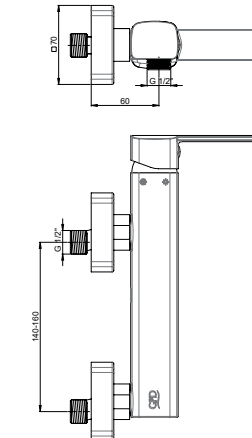

MDB160 - Duş Bataryası

- Çıkış ucu uzunluğu 60 mm
- Batarya bağlantı dişleri 3/4"
- Eksantrik bağlantı dişleri 3/4"-1/2"
- Spiral hortum bağlantı dişleri 1/2"
- İdeal çalışma basıncı 3-4 Bar
- Tesisatta oluşabilecek her türlü kirliliğin armatüre zararını önlemek için daire girişinde filtre kullanılması tavsiye edilir.

Kartuş Çapı : ø35
Yüzey : Krom
Koli Adedi : 4

*Renk kartelasında bulunan seçenekler için minimum adetler satış ekibimiz tarafından belirlenmektedir.

*Gül Pres Döküm San. A.Ş. ürünler ve teknik detaylarda değişiklik yapma hakkına sahiptir.