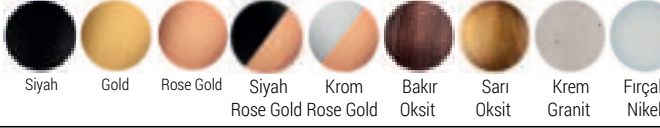

RENK KARTELASI

MTL180 - Tek Gövde Lavabo Bataryası

- Su tasarruflu özel aeratör (Köpük akış, kireç kırıcı, debi değeri:8lt/dk)
- Özel kartuş
- Döner borulu
- Çıkış ucu uzunluğu 160 mm
- Çıkış ucu yüksekliği 201 mm
- Retro tasarım
- Seramik kol
- Sıcak ve soğuk su fleks hortum bağlantı ölçüleri M10x3/8" 40 cm
- İdeal çalışma basıncı 3-4 bar
- Tesisatta oluşabilecek her türlü kirliliğin armatüre zararını önlemek için ürün ile birlikte filtreli ara musluk kullanılması tavsiye edilir.

Kartuş Çapı : ø35
Yüzey : Krom
Koli Adedi : 8