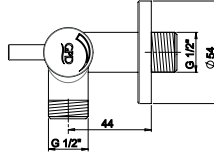

YENİ

RENK KARTELASI

Siyah Gold

STM70 - Espina Sprey Taharet Seti

- Aynı gövdede spreylen taharet el duşu askılığı ile taharat musluğu
- Rozet çapı $\varnothing 54$ mm
- 90° seramik salmastra
- $1/2''$ spiral hortum bağlantısına uygun ölçü
- Musluk duvar bağlantı ölçüsü $1/2''$