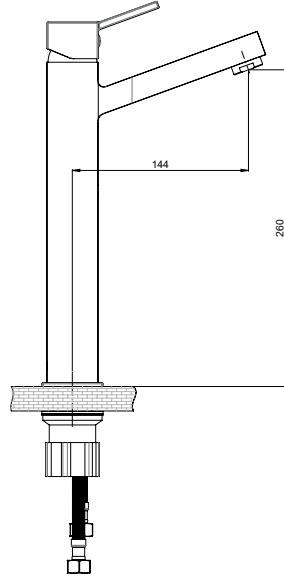

MSL135 - Set Üstü Lavabo Bataryası

- Su tasarruflu özel aeratör (Köpük akış, kireç kırıcı, debi değeri:8lt/dk)
- Özel kartuş
- Set üstü lavabolarda kullanabilmek için yüksek boy
- Çıkış ucu uzunluğu 144 mm
- Çıkış ucu yüksekliği 260 mm
- Sıcak ve soğuk su fleks hortum bağlantı ölçüleri M10x1-3/8" 70cm
- İdeal çalışma basıncı 3-4 Bar
- Tesisatta oluşabilecek her türlü kirliliğin armatüre zararını önlemek için ürün ile birlikte filtrelili ara musluk kullanılması tavsiye edilir.

Kartuş Çapı : ø35
Yüzey : Krom
Koli Adedi : 5