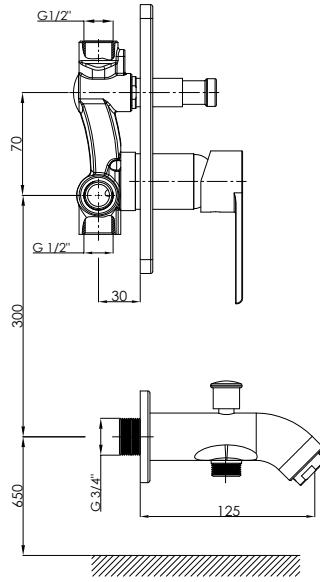

Kartuş Çapı : ø35

Yüzey : Krom

Koli Adedi : 4

RENK KARTELASI

Siyah

MTA65 MTA65-C Tam Ankastr Banyo Bataryası

- Özel kartuş ile • Kumanda kolu orta konumda iken soğuk suda açılma özelliği kartuş ile
- Su tasarruflu özel aeratör (Köpük akış, kireç kırıcı, debi değeri:16lt/dk)
- Tüm ankastr duş başlıkları ve tüm el duşları ile uyumludur.
- Çıkış ucu uzunluğu 125 mm
- Kilitlemeli sisteme sahip çıkış ucu yönlendiricisi
- Çıkış ucu bağlantı ölçüsü 3/4" (Talep edildiğinde özel nipel ile 1/2" ölçüye dönüştürülebilir)
- Montajı sıva altıdır.
- İdeal çalışma basıncı 3-4 Bar
- Tesisatta oluşabilecek her türlü kirliliğin armatüre zararını önlemek için daire girişinde filtre kullanılması tavsiye edilir.