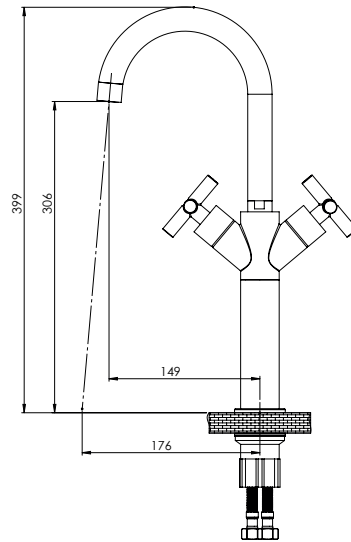

Yüzey : Krom

Koli Adedi : 12

YENİ

RENK KARTELASI

Bakır Oksit
Rose Gold

SLB05 - Set Üstü Lavabo Bataryası

- Su tasarruflu özel aeratör (Köpük akış, kireç kırıcı, debi değeri:8lt/dk)
- 90° seramik salmastra
- 360° döner borulu
- Çanak lavabolar ile uyumlu
- Çıkış ucu uzunluğu 149 mm
- Çıkış ucu yüksekliği 306 mm
- Sıcak ve soğuk su fleks hortum bağlantı ölçüleri M10x1-3/8" 40 cm
- İdeal çalışma basıncı 3-4 Bar
- Tesisatta oluşabilecek her türlü kirliliğin armatüre zararını önlemek için ürün ile birlikte filtrelili ara musluk kullanılması tavsiye edilir.