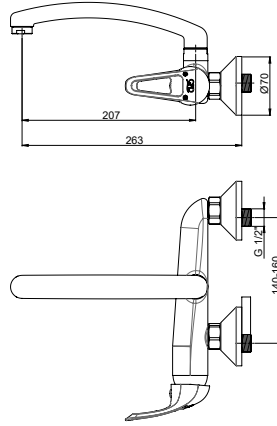

MAU120 - Üstten Aplike Eviye Bataryası

- Su tasarruflu özel aeratör (Köpük akış, kireç kırıcı, debi değeri:8lt/dk)
- Çıkış ucu uzunluğu 263 mm
- Batarya bağlantı dişleri 3/4"
- Eksantrik bağlantı dişleri 3/4"-1/2"
- Üstten spiral boru çıkışı
- Yan tarafta kumanda kolu
- İdeal çalışma basıncı 3-4 Bar
- Tesisatta oluşabilecek her türlü kirliliğin armatüre zararını önlemek için daire girişinde filtre kullanılması tavsiye edilir.

Kartuş Çapı : ø35
Yüzey : Krom
Koli Adedi : 8

- Taharet Bataryası (STS01 ile birlikte)

- Duş çıkış uzunluğu 50 mm
- Batarya bağlantı dişleri 3/4"
- Eksantrik bağlantı dişleri 3/4"-1/2"
- Spiral hortum bağlantı dişleri 1/2"
- Sprey taharet seti (STS01) ile birlikte
- Spiral hortum boyu 120 cm
- İdeal çalışma basıncı 3-4 Bar
- Tesisatta oluşabilecek her türlü kirliliğin armatüre zararını önlemek için daire girişinde filtre kullanılması tavsiye edilir.

Kartuş Çapı : ø35
Yüzey : Krom
Koli Adedi : 6

MTB120-2 - Taharet Bataryası (STS02 ile birlikte)

- Duş çıkış uzunluğu 50 mm
- Batarya bağlantı dişleri 3/4"
- Eksantrik bağlantı dişleri 3/4"-1/2"
- Spiral hortum bağlantı dişleri 1/2"
- Sprey taharet seti (STS02) ile birlikte
- Spiral hortum boyu 120 cm
- İdeal çalışma basıncı 3-4 Bar
- Tesisatta oluşabilecek her türlü kirliliğin armatüre zararını önlemek için daire girişinde filtre kullanılması tavsiye edilir.

Kartuş Çapı : ø35
Yüzey : Krom
Koli Adedi : 6

*Renk kartelasında bulunan seçenekler için minimum adetler satış ekibimiz tarafından belirlenmektedir.

*Gül Pres Döküm San. A.Ş. ürünler ve teknik detaylarda değişiklik yapma hakkına sahiptir.