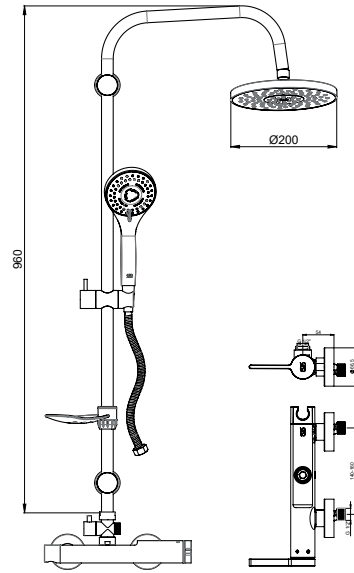

RENK KARTELASI

Gold

ORB

Kaplama

YENİ

DST69 - Duş Seti (3 Fonksiyonlu El duşu + Ø200 + MDU165)

- 3 fonksiyonlu el duşu
- Yağmurlama akışlı tepe duşu (Ø200)
- Paslanmaz çelik sürgü borusu
- El duşu bağlantısı için 150 cm spiral hortum (360° dönerek dolaşmayı engelleyen sistem)
- Talep edildiğinde HOR212 PVC hortum ile üretilebilir (Siyah kaplama hariç)
- Ürüne spiral hortum olmadan direkt bağlanabilen duş bataryası
- Tepe duşuna ve el duşuna yönlendirme ünitesi (pirinç)

Yüzey : Krom

Koli Adedi : 4

RENK KARTELASI

Siyah

*Renk kartelasında bulunan seçenekler için minimum adetler satış ekibimiz tarafından belirlenmektedir.

*Gül Pres Döküm San. A.Ş. ürünler ve teknik detaylarda değişiklik yapma hakkına sahiptir.