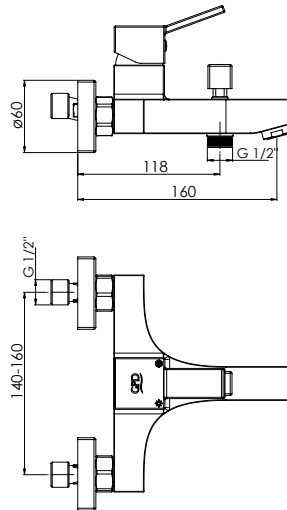

MBB135 - Banyo Bataryası

- Özel aeratör (Köpük akış, kireç kırıcı, debi değeri:16lt/dk)
- Özel kartuş
- Çıkış ucu uzunluğu 160 mm
- Batarya bağlantı dişleri 3/4"
- Eksantrik bağlantı dişleri 3/4"-1/2"
- Spiral hortum bağlantı dişleri 1/2"
- İdeal çalışma basıncı 3-4 Bar
- Tesisatta oluşabilecek her türlü kirliliğin armatüre zararını önlemek için daire girişinde filtre kullanılması tavsiye edilir.

Kartuş Çapı : $\varnothing 35$
Yüzey : Krom
Koli Adedi : 4

*Renk kartelasında bulunan seçenekler için minimum adetler satış ekibimiz tarafından belirlenmektedir.

*Gül Pres Döküm San. A.Ş. ürünler ve teknik detaylarda değişiklik yapma hakkına sahiptir.