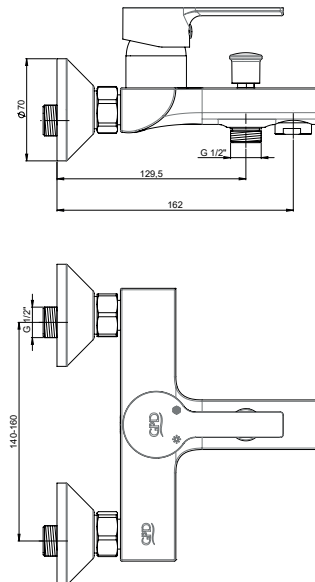

MBB55 - Banyo Bataryası

- Su tasarruflu özel aeratör (Köpük akış, kireç kırıcı, debi değeri: 16lt/dk)
- Özel kartuş
- Çıkış ucu uzunluğu 162 mm
- Batarya bağlantı dişleri 3/4"
- Eksantrik bağlantı dişleri 3/4"-1/2"
- Spiral hortum bağlantı dişleri 1/2"
- İdeal çalışma basıncı 3-4 Bar
- Tesisatta oluşabilecek her türlü kirliliğin armatüre zararını önlemek için daire girişinde filtre kullanılması tavsiye edilir.

Kartuş Çapı : $\varnothing 35$
Yüzey : Krom
Koli Adedi : 6

*Renk kartelasında bulunan seçenekler için minimum adetler satış ekibimiz tarafından belirlenmektedir.

*Gül Pres Döküm San. A.Ş. ürünler ve teknik detaylarda değişiklik yapma hakkına sahiptir.