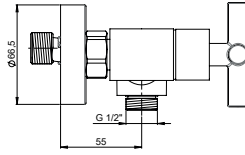

Yüzey : Krom
Koli Adedi : 4

RENK KARTELASI

Bakır
Oksit

DSB05 - Duş Bataryası

- 90° seramik salmastra
- Duş çıkış uzunluğu 55 mm
- Batarya bağlantı dişleri 3/4"
- Eksantrik bağlantı dişleri 3/4"-1/2"
- Spiral hortum bağlantı dişleri 1/2"
- İdeal çalışma basıncı 3-4 Bar
- Tesisatta oluşabilecek her türlü kirliliğin armatüre zararını önlemek için daire girişinde filtre kullanılması tavsiye edilir.