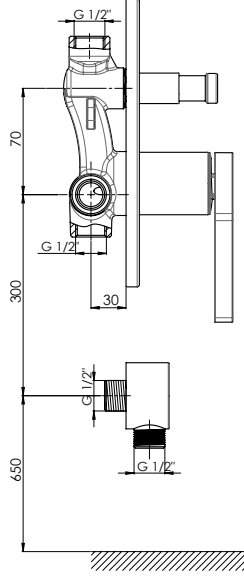

RENK KARTELASI

Siyah

MKB165 - Ankastr Kabin Bataryası

- Özel kartuş
- Tüm ankastr duş başlıkları ve tüm el duşları ile uyumludur.
- Çıkış ucu uzunluğu 17,5 mm
- Duş çıkış spiral hortum bağlantı ölçüsü 1/2"
- Çıkış ucu bağlantı ölçüsü 1/2"
- Montajı sıva altıdır.
- İdeal çalışma basıncı 3-4 Bar
- Tesisatta oluşabilecek her türlü kirliliğin armatüre zararını önlemek için daire girişinde filtre kullanılması tavsiye edilir.