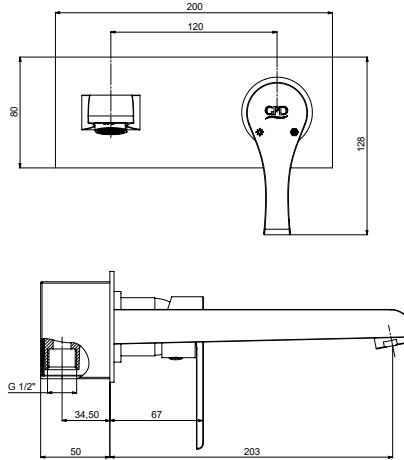

MDA65 Duvardan Ankastr Lavabo Bataryası

- Özel kartuş ile
- Kumanda kolu orta konumda iken soğuk suda açılma özellikli kartuş ile
- Su tasarruflu özel aeratör (Köpük akış, kireç kırıcı, debi değeri:8lt/dk)
- Çıkış ucu uzunluğu 203 mm
- Montajı sıva altıdır.
- İdeal çalışma basıncı 3-4 Bar
- Tesisatta oluşabilecek her türlü kirliliğin armatüre zararını önlemek için daire girişinde filtre kullanılması tavsiye edilir.

Kartuş Çapı : ø35
Yüzey : Krom
Koli Adedi : 4