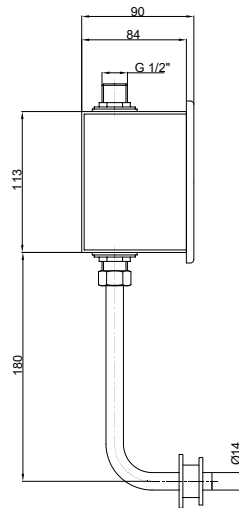

- Otomatik yıkama özelliği
- Su geçirmez, neme karşı koruma içeren sızdırmaz yapı
- AC ve DC desteği, AC kapatıldığında DC otomatik olarak devreye girer (AC 230V Hz / DC 6V)(4 AA Alkalin Pil)
- Hem elektrik hem pil ile çalışmaktadır.
- Pil ömrü 2 Yıl (4000 kullanım/ay)
- Ayar valfini açarak veya kapatarak suyun akış hızı ayarlanabilir.
- Ayarlanabilir algılama mesafesi (30-70 cm)
- Su sıcaklığı 0,1-60°C
- İdeal çalışma basıncı 3-4 Bar

Yüzey : Krom
Koli Adedi : 4

*Renk kartelasında bulunan seçenekler için minimum adetler satış ekibimiz tarafından belirlenmektedir.

*Gül Pres Döküm San. A.Ş. ürünler ve teknik detaylarda değişiklik yapma hakkına sahiptir.