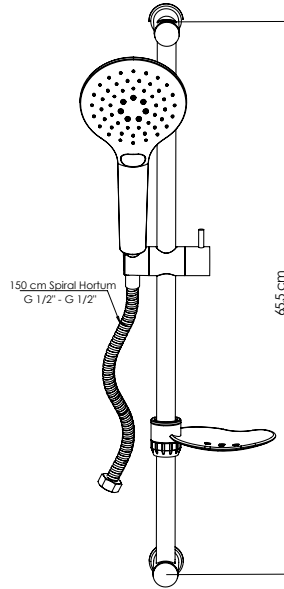

DST57-S - Sürgülü Duş Seti (3 Fonksiyonlu Ø125)

- 3 fonksiyonlu
- El duşu fonksiyon geçişi basma butonu ile sağlanır
- Kireç kırıcı
- Masaj etkili
- Ayarlanabilir sürgü boyu 65,5 cm
- 150 cm spiral hortum (1/2" - 1/2")

Yüzey : Siyah
Koli Adedi : 4