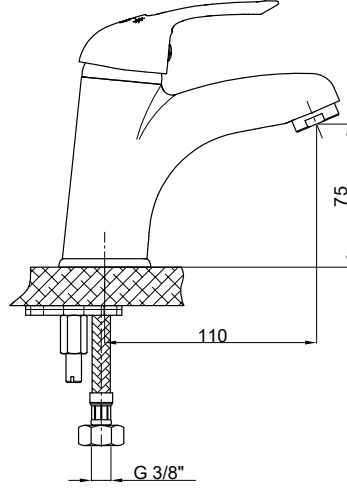

MLT120 - Tek Su Girişli Lavabo Bataryası

- Su tasarruflı özel aeratör (Köpük akış, kireç kırıcı, debi değeri:8lt/dk)
- Tek su girişli bataryaya özel kartuş
- Çıkış ucu uzunluğu 110 mm
- Çıkış ucu yüksekliği 75 mm
- Tek giriş fleks hortum bağlantı ölçüleri 1/2"-3/8" 40cm
- İdeal çalışma basıncı 3-4 Bar
- Tesisatta oluşabilecek her türlü kirliliğin armatüre zararını önlemek için ürün ile birlikte filtrelili ara musluk kullanılması tavsiye edilir.

Kartuş Çapı : ø35
Yüzey : Krom
Koli Adedi : 12