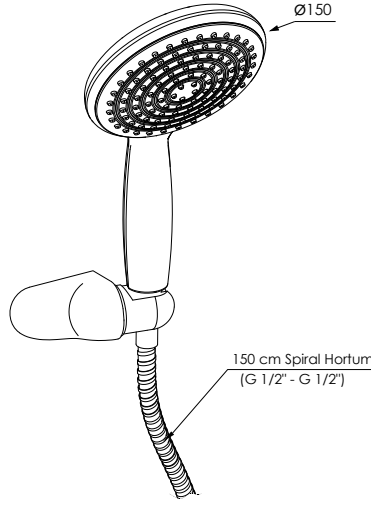

DUŞ SETLERİ

DST39 - Askılı Duş Seti (Tek Fonksiyonlu Ø150)

- Tek fonksiyonlu
- Kireç kırıcı
- Masaj etkili
- 150 cm spiral hortum (1/2" - 1/2") (360° dönerek dolaşmayı engelleyen sistem)(1/2" - 3/4" adaptör ile birlikte)
- Talep edildiğinde HOR212 PVC hortum ile üretilebilir

Yüzey : Krom
Koli Adedi : 12