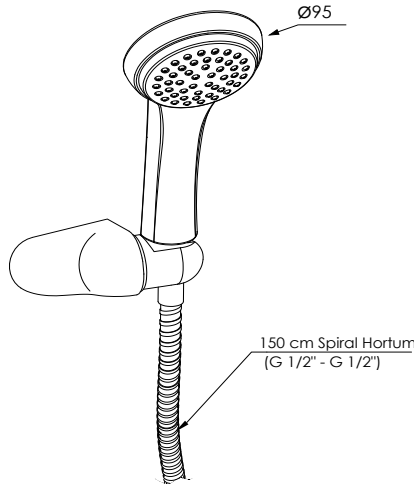

DST40 - Askılı Duş Seti (Tek Fonksiyonlu Ø95)

- Tek fonksiyonlu
- Kireç kırıcı
- Masaj etkili
- 150 cm spiral hortum (1/2" - 1/2") (360° dönerek dolaşmayı engelleyen sistem)(1/2" - 3/4" adaptör ile birlikte)
- Talep edildiğinde HOR212 PVC hortum ile üretilebilir

Yüzey : Krom
Koli Adedi : 12