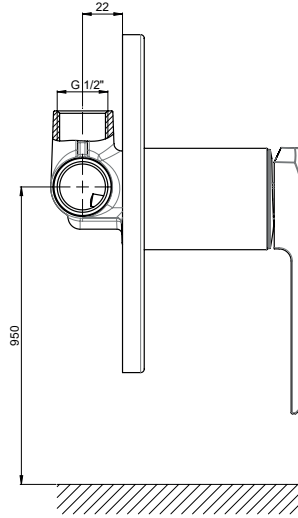

MAD190 - Ankastré Duş Bataryası

- Özel kartuş
- Tüm ankastré duş başlıkları veya GGR04 kullanılarak tüm el duşları ile uyumludur.
- Bağlantı ölçüleri 1/2" (iç diş)
- Montajı sıva altıdır.
- İdeal çalışma basıncı 3-4 Bar
- Tesisatta oluşabilecek her türlü kirliliğin armatüre zararını önlemek için daire girişinde filtre kullanılması tavsiye edilir.

Kartuş Çapı : ø35
Yüzey : Krom
Koli Adedi : 6

YENİ