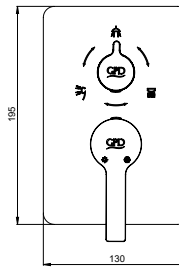

SCU55 - Solus Ankastre Batarya Sıva Üstü Grubu

- ø35'lik
- Paslanmaz krom-nikel kaplı rozet
- Rozet eni 130 mm
- Rozet boyu 195 mm
- Rozet yüksekliği 2 mm
- Solus serisine ait kol ile birlikte
- Resimde görülen yönlendirici grubu hariçtir.

Yüzey : Krom
Koli Adedi : 8

RENK KARTELASI

Siyah