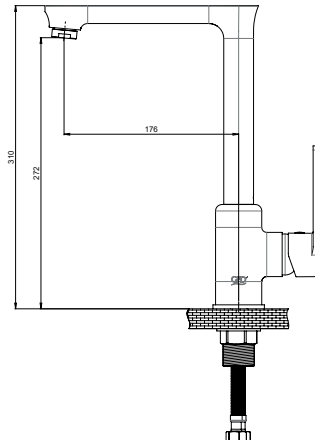

MSL155 - Set Üstü Lavabo Bataryası

- Özel aeratör (Debi değeri:8lt/dk)
- Özel kartuş
- Set üstü lavabolarda kullanılabilmek için yüksek boy
- Çıkış ucu uzunluğu 157 mm
- Çıkış ucu yüksekliği 262 mm
- Sıcak ve soğuk su fleks hortum bağlantı ölçüleri M10x1-3/8" 40cm
- İdeal çalışma basıncı 3-4 Bar
- Tesisatta oluşabilecek her türlü kirliliğin armatüre zararını önlemek için ürün ile birlikte filtrelili ara musluk kullanılması tavsiye edilir.

Kartuş Çapı : ø35
Yüzey : Krom
Koli Adedi : 8

RENK KARTELASI

Gold