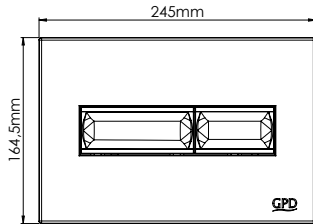

Koli Adedi : 25