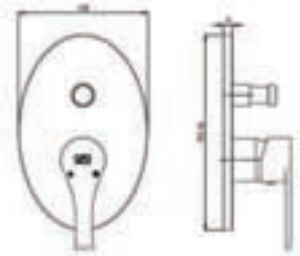

SUG75 - Felis

Ankastre Batarya Sıva Üstü Grubu

- Ø35'lik
- Oval rozet
- Rozet eni 128 mm
- Rozet boyu 193,5 mm
- Rozet yüksekliği 9 mm
- Felis serisine ait kol ile birlikte
- Resimde görülen yönlendirici grubu hariçtir.

Yüzey : Krom

Koli Adedi : 8

RENK KARTELASI

Siyah