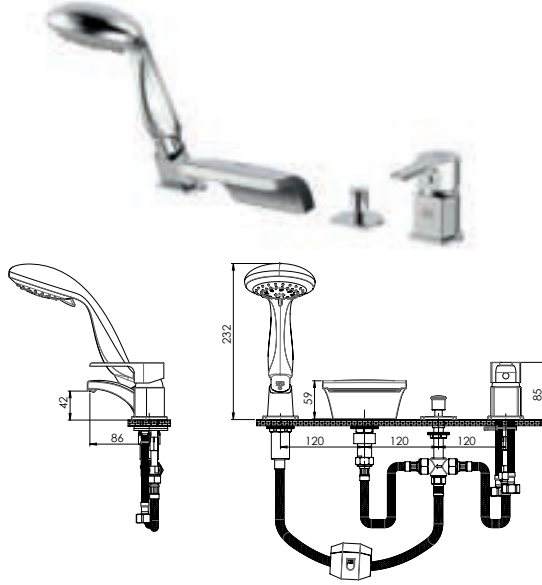

RENK KARTELASI

Siyah Gold

MAK66 **MAK66-C**
Ankastre Küvet Bataryası (4 Delikli)

- Özel kartuş ile • Kumanda kolu orta konumda iken soğuk suda açılma özelliği kartuş ile
- Şelale akışlı özel çıkış ucu
- Çıkış ucu genişliği 120 mm
- El duşuna ve çıkış ucuna yönlendirme ünitesi
- 5 fonksiyonlu el duşu (ø120)
- Spiral hortum uzunluğu 200 cm
- Çıkış ucu uzunluğu 86 mm
- Çıkış ucu yüksekliği 42 mm
- Sıcak ve soğuk su fleks hortum bağlantı ölçüleri M10x1-1/2" 40cm
- İdeal çalışma basıncı 3-4 Bar
- Tesisatta oluşabilecek her türlü kirliliğin armatüre zararını önlemek için daire girişinde filtre kullanılması tavsiye edilir.

Kartuş Çapı : ø35
Yüzey : Krom
Koli Adedi : 2