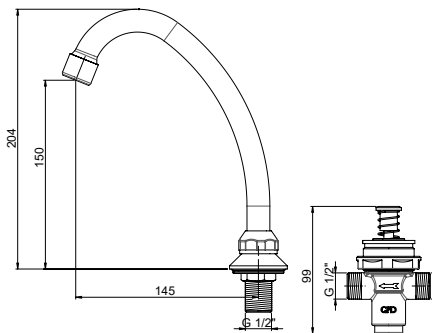

- Köpük akış, kireç kırıcı
- En fazla su akış miktarı 6lt/dk
- Çıkış ucu uzunluğu 145 mm
- Çıkış ucu yüksekliği 150 mm
- Tek su girişlidir
- Su akış zamanı 7 ile 14 sn arası ayarlanabilir.
- İdeal çalışma basıncı 3-4 Bar
- Tesisatta oluşabilecek her türlü kirliliğin armatüre zararını önlemek için daire girişinde filtre kullanılması tavsiye edilir.

Yüzey : Krom

Koli Adedi : 12

*Renk kartelasında bulunan seçenekler için minimum adetler satış ekibimiz tarafından belirlenmektedir.

*Gül Pres Döküm San. A.Ş. ürünler ve teknik detaylarda değişiklik yapma hakkına sahiptir.