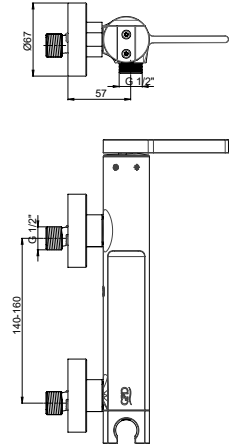

Kartuş Çapı : ø35
Yüzey : Krom
Koli Adedi : 4

RENK KARTELASI

MDB165 - Duş Bataryası

- Duş çıkış ucu uzunluğu 57 mm
- Batarya bağlantı dişleri 3/4"
- Eksantrik bağlantı dişleri 3/4"-1/2"
- Spiral hortum bağlantı dişleri 1/2"
- İdeal çalışma basıncı 3-4 Bar
- Tesisatta oluşabilecek her türlü kirliliğin armatüre zararını önlemek için daire girişinde filtre kullanılması tavsiye edilir.