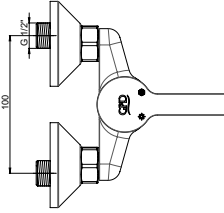

MLB55 - Lavabo Bataryası

- Su tasarruflu özel aeratör (Köpük akış, kireç kırıcı, debi değeri:8lt/dk)
- Özel kartuş
- Çıkış ucu uzunluğu 110 mm
- Çıkış ucu yüksekliği 80 mm
- Sıcak ve soğuk su fleks hortum bağlantı ölçüleri M10x1-3/8" 40cm
- İdeal çalışma basıncı 3-4 Bar
- Tesisatta oluşabilecek her türlü kirliliğin armatüre zararını önlemek için ürün ile birlikte filtreli ara musluk kullanılması tavsiye edilir.

Kartuş Çapı : ø35
Yüzey : Krom
Koli Adedi : 8