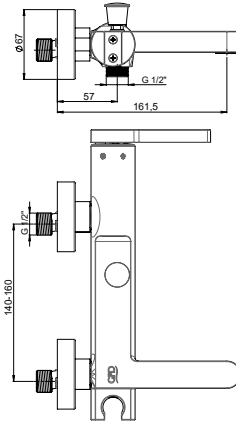

MBB165 - Banyo Bataryası

- Özel aeratör (Köpük akış, kireç kırıcı,debi değeri:14lt/dk)
- Çıkış ucu uzunluğu 161,5 mm
- Batarya bağlantı dişleri 3/4"
- Eksantrik bağlantı dişleri 3/4"-1/2"
- Spiral hortum bağlantı dişleri 1/2"
- İdeal çalışma basıncı 3-4 Bar
- Tesisatta oluşabilecek her türlü kirliliğin armatüre zararını önlemek için daire girişinde filtre kullanılması tavsiye edilir.

Kartuş Çapı : ø35
Yüzey : Krom
Koli Adedi : 4