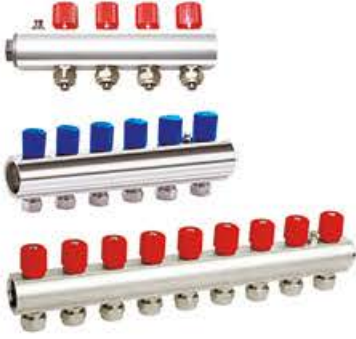

KENDİNDEN VANALI KOLLEKTÖR

KOD	ÜRÜN ADI	KOLİ/AD.	FİYAT
8301	1" KOLLEKTÖR 2 AĞIZLI	30	584,00 ₺
8302	1" KOLLEKTÖR 3 AĞIZLI	20	875,00 ₺
8303	1" KOLLEKTÖR 4 AĞIZLI	20	1.163,00 ₺
8304	1" KOLLEKTÖR 5 AĞIZLI	18	1.457,00 ₺
8305	1" KOLLEKTÖR 6 AĞIZLI	14	1.748,00 ₺
8306	1" KOLLEKTÖR 7 AĞIZLI	14	2.038,00 ₺
8307	1" KOLLEKTÖR 8 AĞIZLI	10	2.328,00 ₺
8308	1" KOLLEKTÖR 9 AĞIZLI	10	2.620,00 ₺
8309	1" KOLLEKTÖR 10 AĞIZLI	10	2.910,00 ₺
8310	1" KOLLEKTÖR 11 AĞIZLI	10	3.202,00 ₺
8311	1" KOLLEKTÖR 12 AĞIZLI	10	3.495,00 ₺

KAYNAKLI DİRSEKLİ BORU

KOD	ÜRÜN ADI	KOLİ/AD.	FİYAT
8320	50 cm. DİRSEKLİ BAĞLANTI BORUSU	100	246,00 ₺
8321	60 cm. DİRSEKLİ BAĞLANTI BORUSU	100	257,00 ₺
8322	90 cm. DİRSEKLİ BAĞLANTI BORUSU	100	275,00 ₺

KAYNAKLI BORU NİPELLİ

KOD	ÜRÜN ADI	KOLİ/AD.	FİYAT
8330	50 cm. NİPELLİ BAĞLANTI BORUSU	100	241,00 ₺
8331	60 cm. NİPELLİ BAĞLANTI BORUSU	100	246,00 ₺
8332	90 cm. NİPELLİ BAĞLANTI BORUSU	100	269,00 ₺

KAYNAKLI ES' Lİ NİPELLİ BORU

KOD	ÜRÜN ADI	KOLİ/AD.	FİYAT
8340	50 cm. ES' Lİ NİPELLİ BAĞLANTI BORUSU	100	241,00 ₺
8341	60 cm. ES' Lİ NİPELLİ BAĞLANTI BORUSU	100	246,00 ₺
8342	90 cm. ES' Lİ NİPELLİ BAĞLANTI BORUSU	100	269,00 ₺