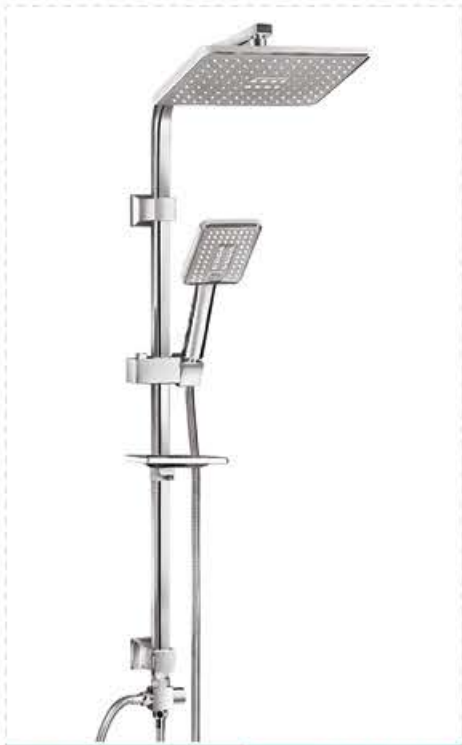

6704 İnci Tepe Duş Seti
Inci Top Shower Set

3.740,00 ₺

10